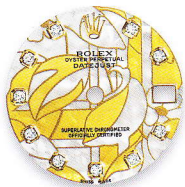

81158 - 81298 - 81318 - 81338

G  
Goldust Dream

Goldust Dream  
roman

champagne  
Arabesque 178°

champagne  
Flame 188°

178158 - 178248 - 178278 - 178288 | 81158 - 81298 - 81318 - 81338

champagne roman  
VI 11 rubies