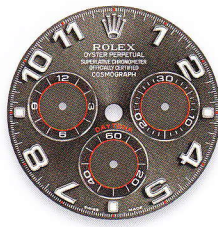

116528

champagne / black

black / champagne

116509

silver arab

slate arab

black arab

black  
8 diamonds