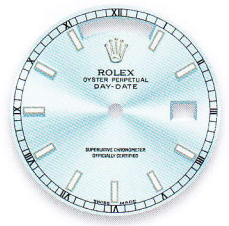

A  
meteorite

A  
lapis lazuli

carousel of white m.o.p.  
217°

blue enamel  
paved arab

118206 - 118346 - 118366

ice blue

ice blue roman

A  
ice blue