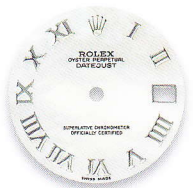

blue roman

black roman

dark rhodium  
floral motif arab 6

black arab conc

OYSTER PERPETUAL DATEJUST 31 31 mm | PEARLMASTER 34 34 mm

178159 - 178274 - 178279 - 178344 - 178384 | 81159 - 81299 - 81319 - 81339