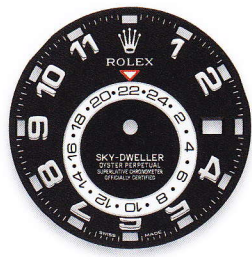

OYSTER PERPETUAL SKY-DWELLER

42 mm

326138 - 326938

OYSTER PERPETUAL SKY-DWELLER

42 mm

326139 - 326939

black arab

OYSTER PERPETUAL SKY-DWELLER

42 mm

326135 - 326935