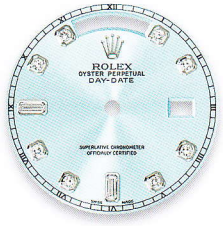

A  
meteorite

A  
lapis lazuli

carousel of white m.o.p.  
217°

blue enamel  
paved arab

118206 - 118346 - 118366

ice blue

ice blue roman

A  
ice blue