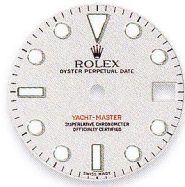

168623

champagne

white

steel

blue

black m.o.p.

168622

platinum