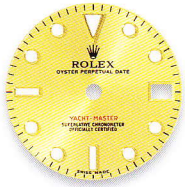

168623

champagne