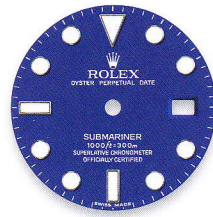

114060

black

OYSTER PERPETUAL SUBMARINER DATE

116610 LN

black

116610 LV

green

116619 LB

blue

OYSTER PERPETUAL SUBMARINER DATE

116613 LN - 116618 LN

black

116613 LB - 116618 LB

blue