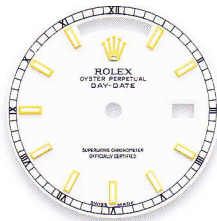

118138 - 118208 - 118238 - 118348 - 118388

white