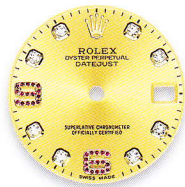

81158 - 81298 - 81318 - 81338

G  
Goldust Dream

Goldust Dream  
roman

champagne  
Arabesque 178°

champagne  
Flame 188°

178158 - 178248 - 178278 - 178288 | 81158 - 81298 - 81318 - 81338

champagne roman  
VI 11 rubies