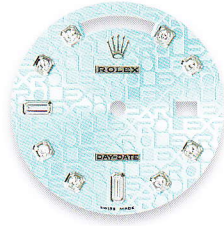

A  
meteorite

A  
lapis lazuli

carousel of white m.o.p.  
217°

blue enamel  
paved arab

118206 - 118346 - 118366

ice blue

ice blue roman

A  
ice blue