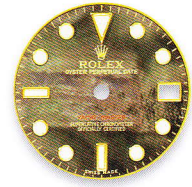

168623

champagne

white

steel

blue

black m.o.p.

168622

platinum