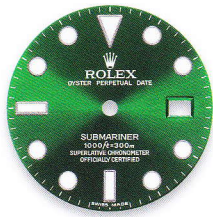

114060

black

OYSTER PERPETUAL SUBMARINER DATE

116610 LN

black

116610 LV

green

116619 LB

blue

OYSTER PERPETUAL SUBMARINER DATE

116613 LN - 116618 LN

black

116613 LB - 116618 LB

blue