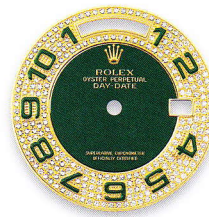

green
paved arab