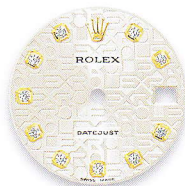

J
silver Jub