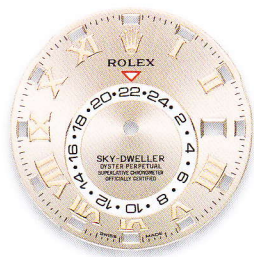

OYSTER PERPETUAL SKY-DWELLER

42 mm

326135 - 326935

sundust roman