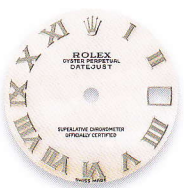

pink m.o.p.
roman