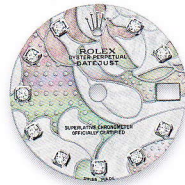

G Goldust Dream