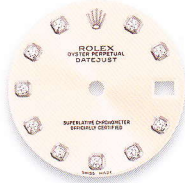

OYSTER PERPETUAL DATEJUST 31 mm | PEARLMASTER 34 mm

178159 - 178274 - 178279 - 178344 - 178384 | 81159 - 81299 - 81319 - 81339

G pink

81159 - 81299 - 81319 - 81339

178159 - 178279 | 81159 - 81299 - 81319 - 81339