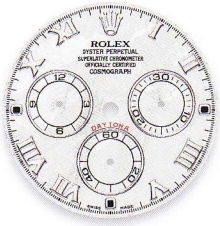

meteorite
roman