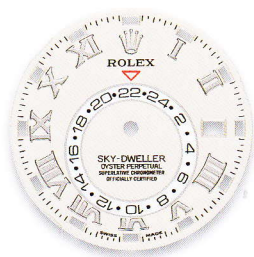

OYSTER PERPETUAL SKY-DWELLER

42 mm

326139 - 326939

ivory roman