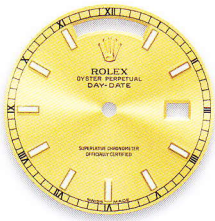

118138 - 118208 - 118238 - 118348 - 118388

champagne