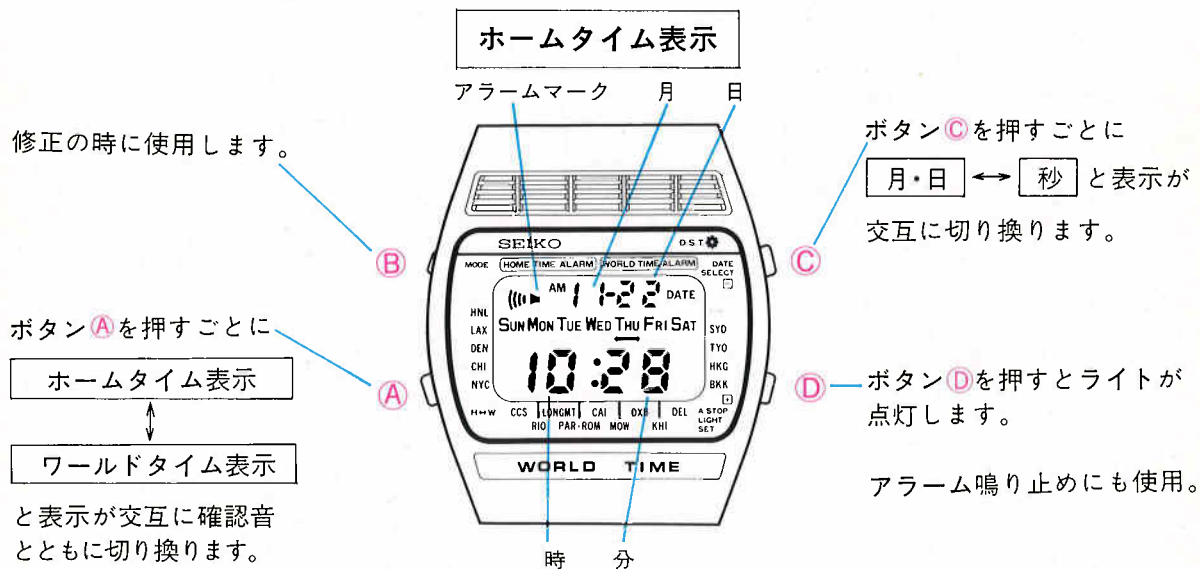

●DED993 35,000円
A239 SGP
ハードレックス
A239<502-500> GA04A

●DED011 28,500円
A239 SS
ハードレックス
A239<502-500> GA950

●DED018 28,500円
A239 SS
ハードレックス
A239<502-500> GA950

■ワンタッチでふたつの顔、時差の見えるデジタル、セイコープロス

*ボタンC・Dを同時に押すといつでもホームタイムアラーム音を確認できます。
(ホームタイムアラームは「ピーピー」と1秒間に2回ずつ、15秒間鳴り続けます。)