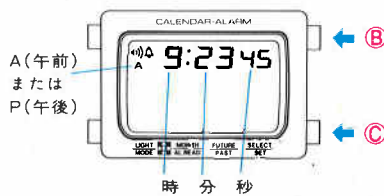

④時刻・カレンダー合わせ表示

ボタンBを1回押すごとに点滅するところ(合わせるところ)が選択できます。
ボタンCを押すと秒、分、時、年、月、日合わせができます。