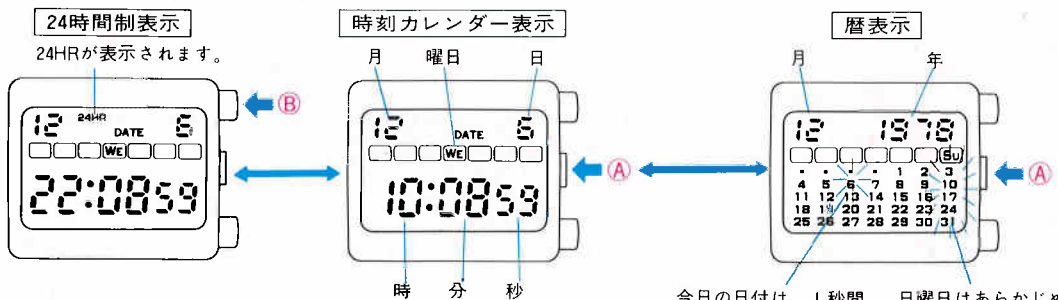

●DGJ018 30,000円
M354 SS
ハードレックス
M354<500-500> GA770

●DGJ020 30,000円
M354 SS
ハードレックス
M354<502-502> NA170

●DGJ021 30,000円
M354 SS
ハードレックス
M354<502-502> NA170

■ 1年間のスケジュール日を記憶するメモリーバンク

ボタン(A)を1回押すごとに「時刻カレンダー表示」「暦表示」が交互に表示されます。