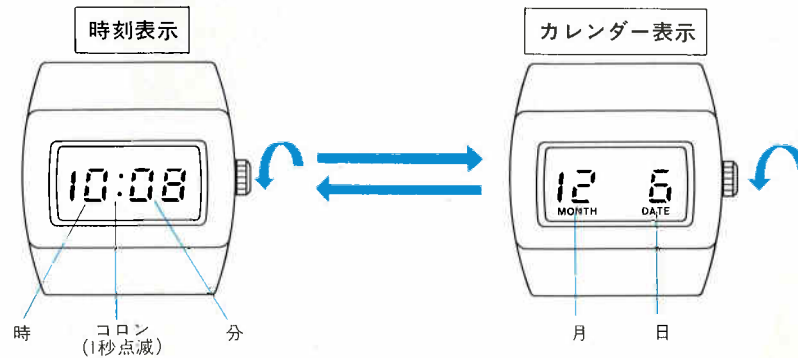

「時刻表示」のときリュウズを右又は左に約半回転廻すと「カレンダー表示」に切替ります。「カレンダー表示」からも同様に、リュウズを廻すと「時刻表示」に戻ります。なお戻し忘れても1-2分後に自動的に戻ります。

● 時刻の合わせかた

リュウズを引き出すとAM/PMが表示されます。

- 「時刻表示」からリュウズを引き出して廻すと時刻合わせができます。午前(AM)午後(PM)をまちがえないように時刻を合わせてください。
- 右に(向こうへ)廻すと時刻が進みます。
- 左へ(こちら)廻すと時刻が戻ります。
- リュウズを速く廻すと数字も速く替り、ゆっくり廻すと1分づつ合わせられます。
- 時刻が合いましたら時報と同時にリュウズを押し込んでください。00秒からスタートします。