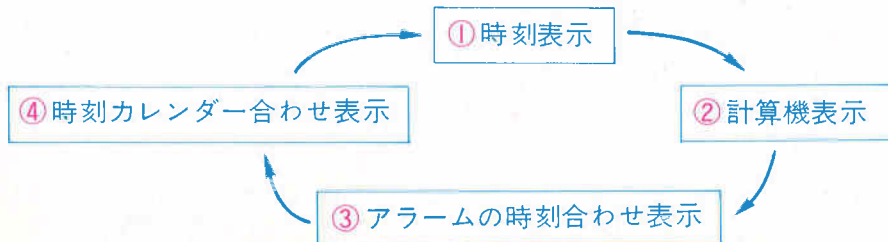

■小さく、そして薄く。しかも多機能。
計算するデジタル セイコーチェックメイト