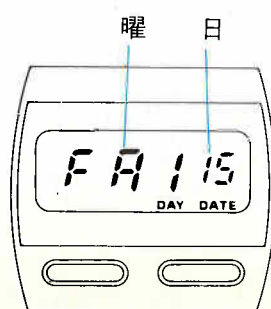

カレンダー表示

ボタンB 押すと

時刻表示のとき→「曜日・日付」
表示に変わり、2秒後に時刻表
示へオートリターンします。
時刻・カレンダー修正状態のと
き→時刻・カレンダーをセット
します。

ボタンA 押すと

時刻・カレンダー修正状態とな
り、押すごとに修正箇所をセレ
クト(選択)します。