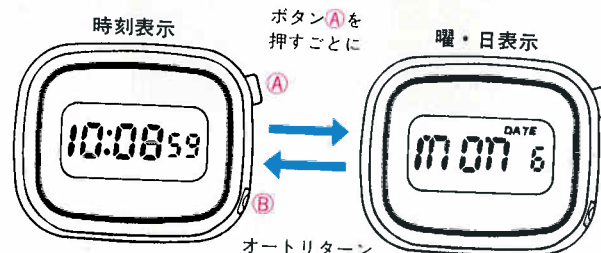

■ドレッシーな小型・薄型

ボタン(B)……セレクト(修正箇所の選択)ボタン

ボタン(A) 押すと

時刻表示のとき→「曜日・日付」表示に変わり、2秒後に時刻表示へオートリターンします。
時刻・カレンダー修正状態のとき→時刻・カレンダーをセットします。

ボタン(B) 押すと

時刻・カレンダー修正状態となり、押すことに修正箇所をセレクト(選択)します。