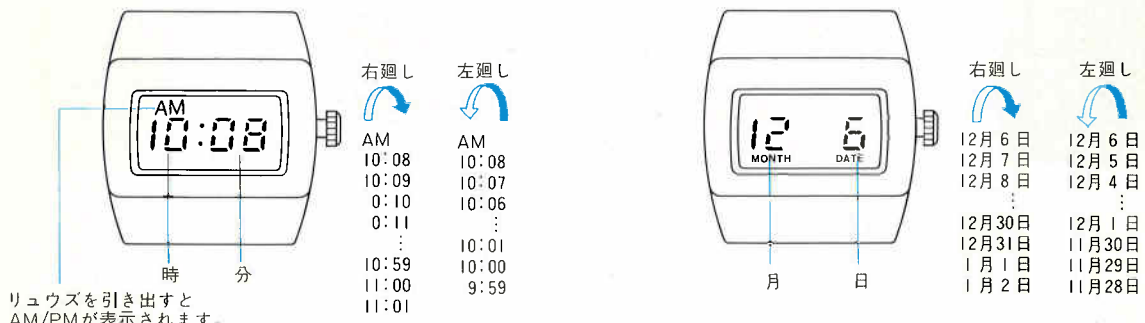

「時刻表示」のときリュウズを右又は左に約半回転廻すと「カレンダー表示」に切替ります。「カレンダー表示」からも同様に、リュウズを廻すと「時刻表示」に戻ります。なお戻し忘れても1-2分後に自動的に戻ります。

● 時刻の合わせかた

リュウズを引き出すとAM/PMが表示されます。

- 「時刻表示」からリュウズを引き出して廻すと時刻合わせができます。午前(AM)午後(PM)をまちがえないように時刻を合わせてください。
- 右に(向こうへ)廻すと時刻が進みます。
- 左へ(こちら)廻すと時刻が戻ります。
- リュウズを速く廻すと数字も速く替り、ゆっくり廻すと1分づつ合わせられます。
- 時刻が合いましたら時報と同時にリュウズを押し込んでください。00秒からスタートします。