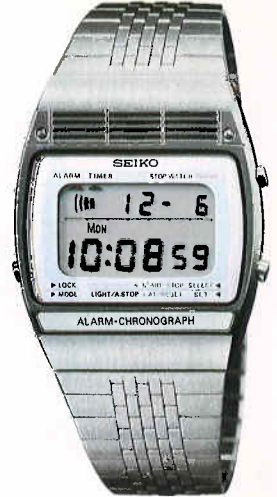

●DGK026 26,000円
A 259 SS
ハードレックス
日常生活用防水
A 259<506-506> NA190