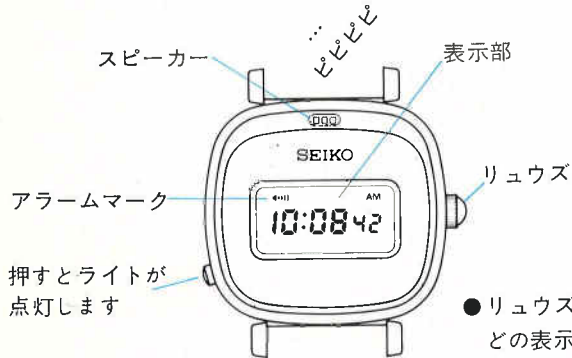

■コンパクトで便利なデジタルアラーム

- リューズを右にまわしてください。まわすごとに表示が変わります。どの表示を示しているかは機能表示マークを見るとわかります。
- 表示は次の4種類です。

●時刻の合わせかた

- 「時刻表示」の状態ではリューズを引き出してください。AM(午前) PM(午後)を確認の上時刻を合わせて下さい。

- リューズを
- 右に(向こうへ)まわすと時刻が進みます
 - 左に(手前へ)まわすと時刻がもどります
 - リューズを速くまわすと時刻も速くからり、ゆっくりまわすと1分ずつ合わせられます