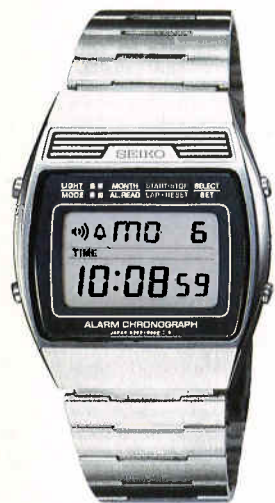

●DFT028 20,000円
A 359 SS
ハードレックス

A 359<500-500>

LA300