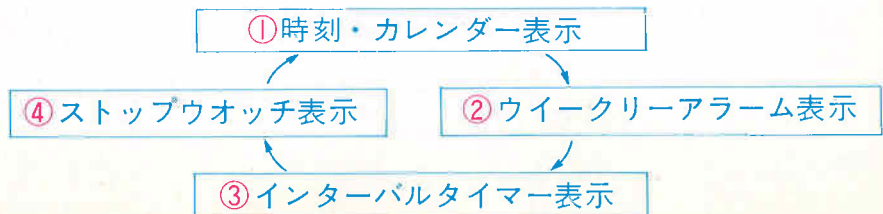

■ウイークリーアラームクロノグラフにインターバルタイマーをプラスいっそうコンパクトで便利な多機能デジタル。

ボタン(B)を押すと各表示の修正ができます。

ボタン(A)を1回押すごとにピッと確認音が出て次のように表示が変わります。

①時刻・カレンダー表示

このマークが出ているときはタイマー機能を使用中であることを示しています。

このマークは常に表示されています。

このアラームマークはウィークリーアラームまたはタイマー、あるいはその両方の機能を使用中であることを示しています。