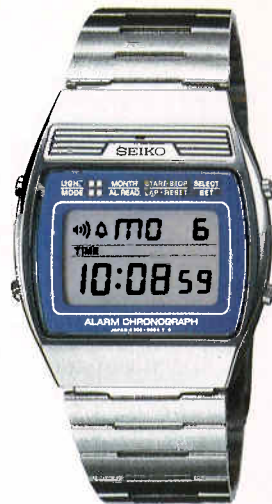

●DFT021 20,000円
A 359 SS
ハードレックス

A 359<500-500>

LA300