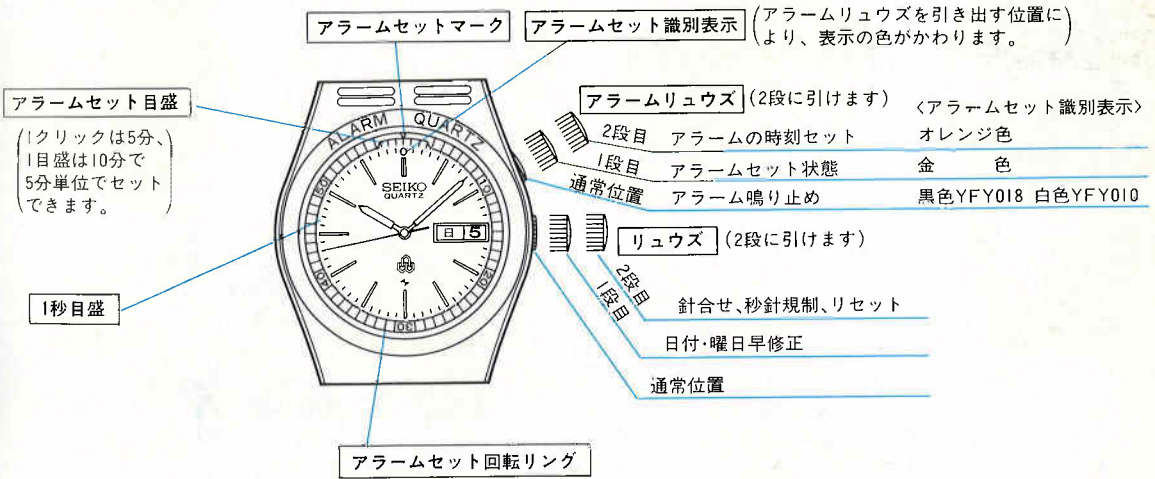

- 精度月差±15秒以内(常温)
- 電池寿命約3年
- 使用電池SB(BU)
- アラームつき
- 電池寿命切れ予告機能つき
- 秒針停止装置つき
- 日常生活用防水
- 曜日和英切換装置つき