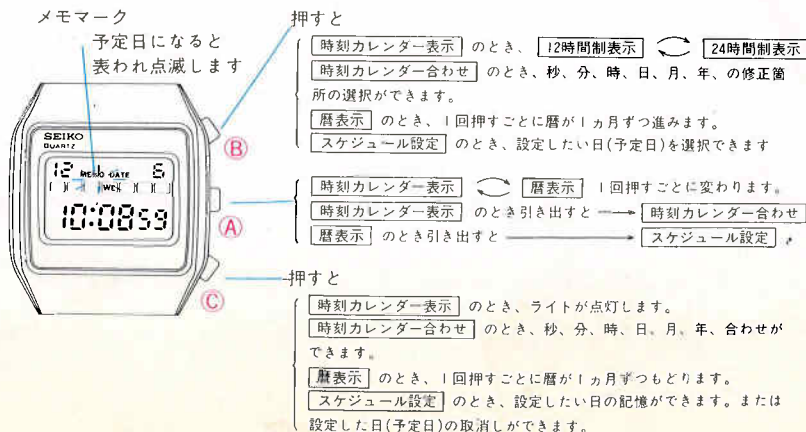

今日の日付は、1秒間に2回点滅しています。日曜日はあらかじめ点滅するよう設計されています。1秒間に1回点滅します。