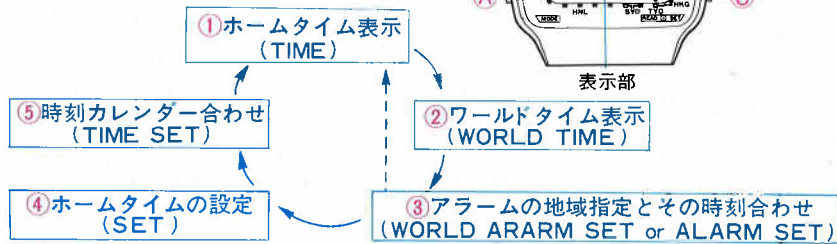

●DFE018 32,000円
A358 SS
ハードレックス
A358<500-500> AS110

■アラームつきのコンパクトで便利なワールドタイム。

どの表示面であるかは **ファンクションインジケーター** によりわかります。

押すとライトが点灯します。

ファンクションインジケーター

ボタン(A)を1回押すごとに次のようになります。

- ※「アラームの地域指定とその時刻合わせ」で、ボタン(B)または(C)を押した後ボタン(A)を押すと①「ホームタイム表示」にもどります。
- ※ボタン(A)を1~2秒押すと、どの状態からでも①「ホームタイム表示」にもどります。