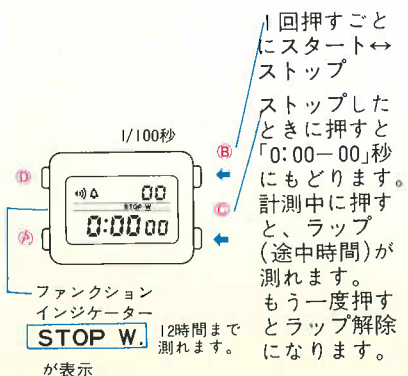

④ストップウォッチ表示

ボタン(A)を押して「ストップウォッチ表示」にしてください。