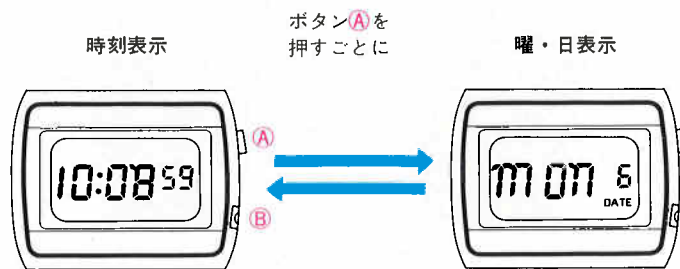

■ ドレッシーな薄型デジタル

ボタン(B)……セレクト(修正箇所)ボタン

ボタン(A) 押すと 時刻表示のとき→「曜・日」に変わります。
「曜日」表示のとき→時刻表示に変わります。
時刻修正状態のとき→時刻をセットします。

ボタン(B) 押すと 時刻・カレンダー修正状態となり、押すごとに修正箇所をセレクト(選択)します。

- 精度月差±15秒以内(常温)
- 電池寿命約2年
- 使用電池SBAJ
- 月・日つき・オートカレンダー
- 電池寿命切れ予告機能つき
- ワンタッチ0秒修正装置つき