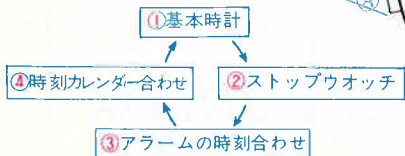

●DGS028 30,000円
A 156 TPCS
ハードレックス
A156<503-502> CA130

■1個で三役。基本時計のほかにアラームとクロノグラフのそろった便利な時計。

●ボタンの操作と機能

機能マーク

基本時計のとき…曜日表示します。
点滅状態のとき…各機能を識別します。

1回押すごとに次のように
変わります。

アラームマーク

- ……アラーム、時報とも鳴りません。
- ……アラームが鳴ります(時報は鳴りません)
- ⚡ ……アラームと時報が鳴ります