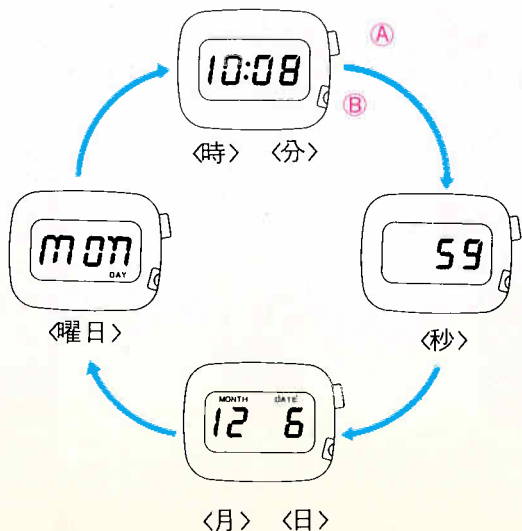

■ドレスシーな薄型デジタル

ボタンA 押すと 時刻表示のとき→

「時・分」→「秒」「月・日」→「曜日」→と各々2秒間ずつ表示して、自動的に表示が変わり、最後に「時・分」表示にもどります。

時刻修正状態のとき→時刻をセットします。

ボタンB 押すと

時刻・カレンダー修正状態となり、押すごとに修正箇所をセレクト(選択)します。