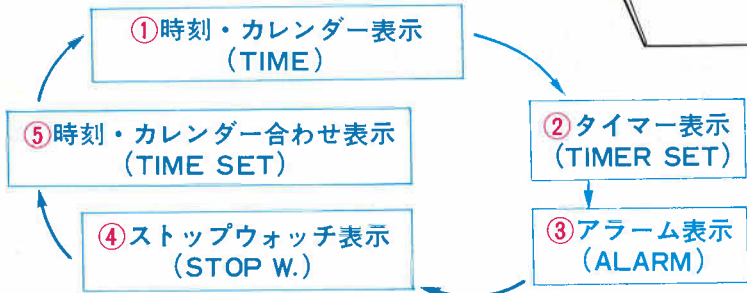

※ボタン(A)を長く押し続けると、どの表示からでも「①時刻・カレンダー表示」にもどります。

①時刻・カレンダー表示

ボタン(A)を押して時刻・カレンダー表示にしてください。押し続けている間、「月」「日」「曜日」が現われます。

②タイマー表示

ボタン(A)を押して「タイマー表示」にしてください。

ボタン(B,C)を押すたびにビップと鳴り、ボタンが確実に押されたことを知らせます。

③アラーム表示

ボタン(A)を押して「アラーム」にしてください。