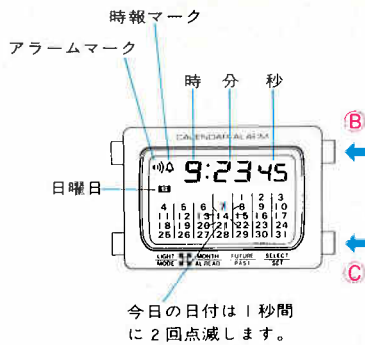

①時刻表示

②アラーム時刻合わせ表示

③暦表示

ボタンBを1回押すごとに暦が1ヵ月ずつ進みます。
ボタンCを1回押すごとに暦が1ヵ月ずつもどります。
ボタンB・Cは押しつづけると早送り(早もどり)します。

④時刻・カレンダー合わせ表示

ボタンBを1回押すごとに点滅するところ(合わせるところ)が選択できます。
ボタンCを押すと秒、分、時、年、月、日合わせができます。