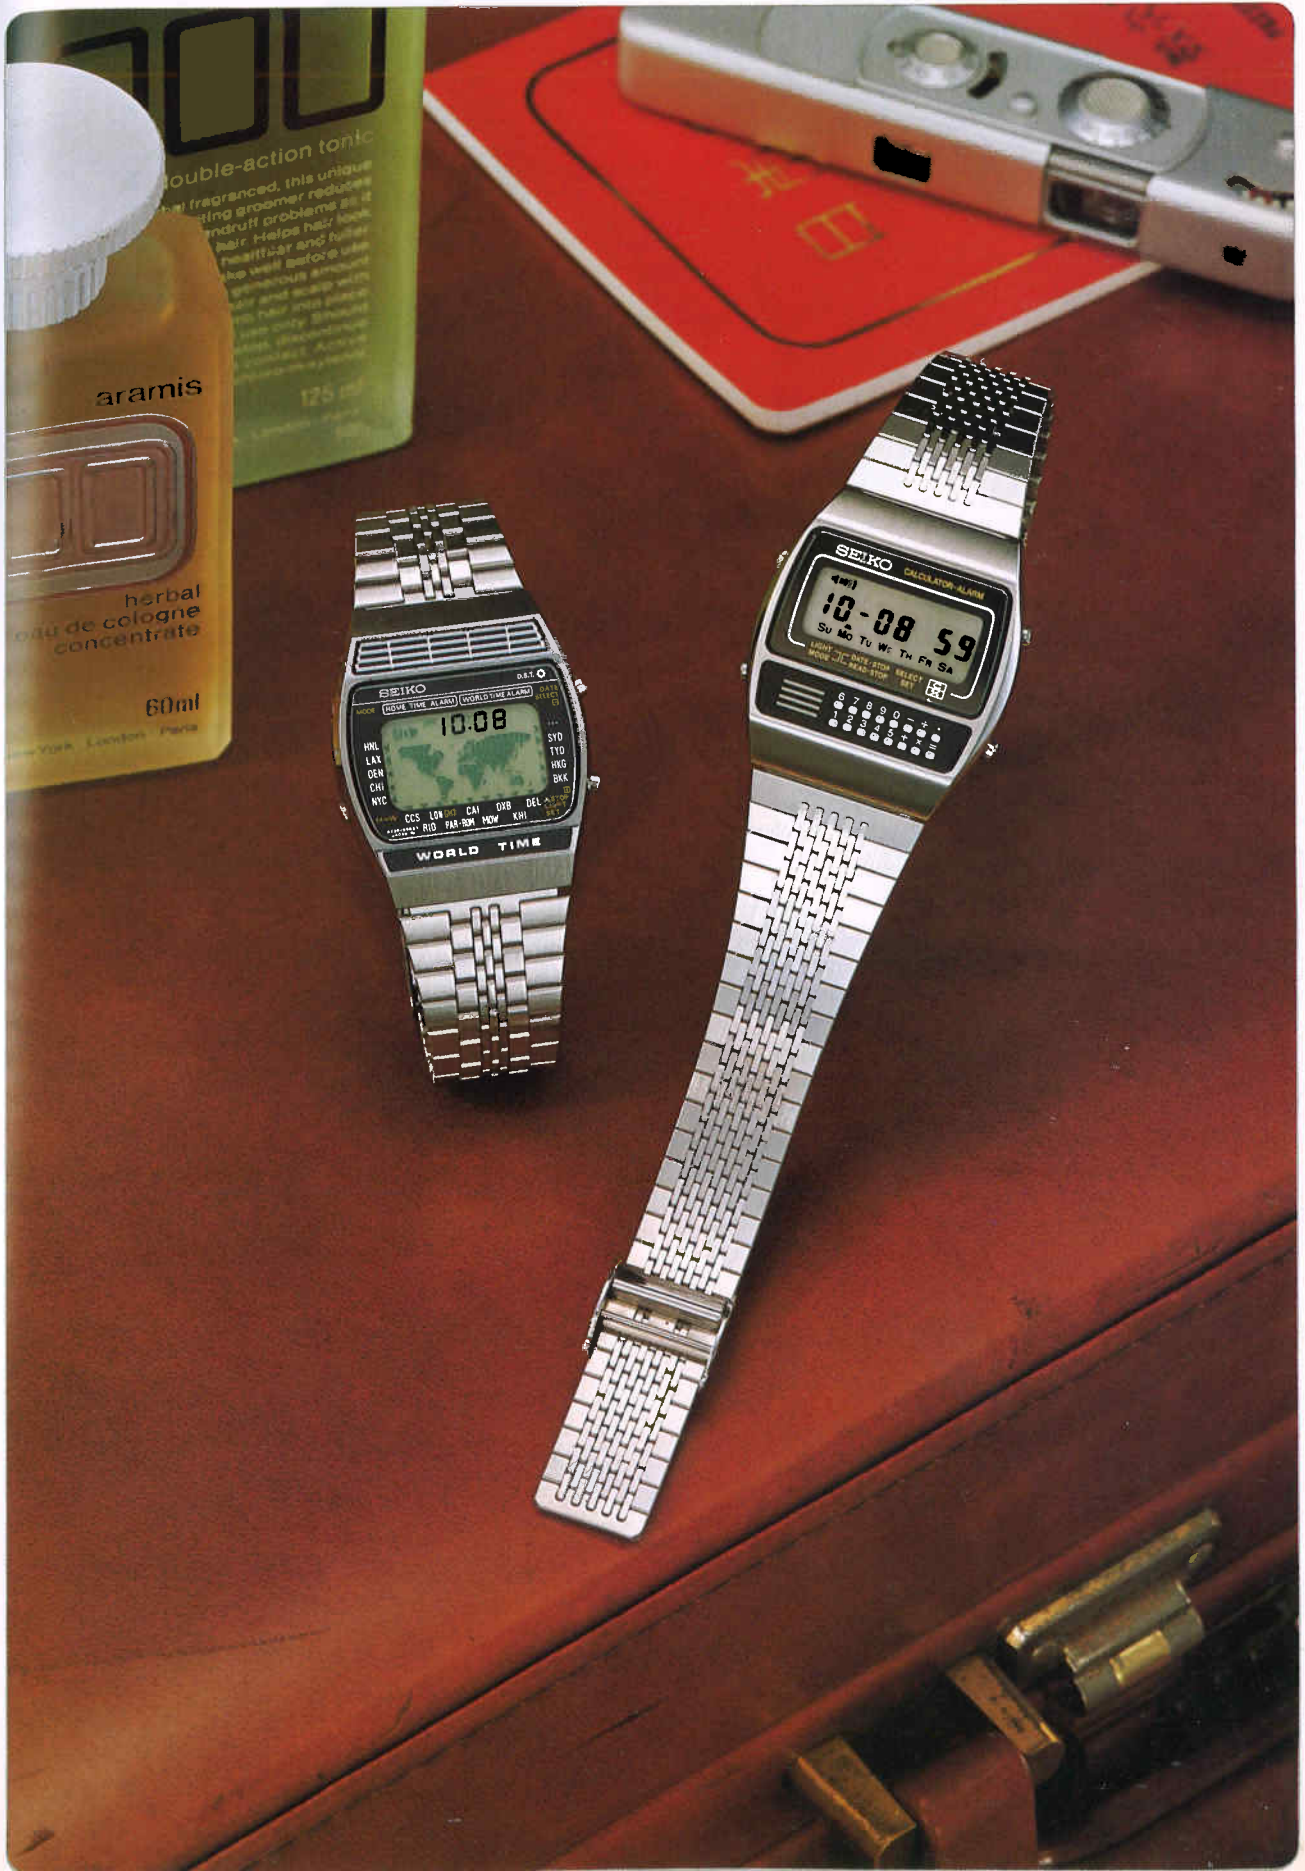

●FQE800 27,000円
2620 ASGP
ハードレックス
2620<016-074> (PN220)

●FQE010 27,000円
2620 APDP
ハードレックス
2620<016-074> (PN230)

- 紳士用…ハードなイメージの中にたゞよう洗練されたデザイン。
 - 婦人用…ファッショナブルなデザインの中にたゞようドレスィイ感覚
- セイコーデジタルは機能操作性に優れた国際感覚のデジタルです。