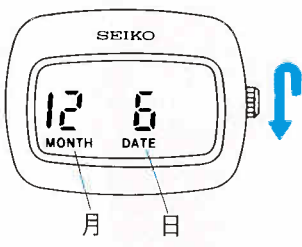

カレンダー表示

「時刻表示」のとき、リュウズを右又は左に約半回転廻すと「カレンダー表示」に切替ります。「カレンダー表示」からも同様にリュウズを廻すと「時刻表示」にもどります。「カレンダー表示」のままにしておくと1~2分後に自動的に「時刻表示」にもどります。

■時刻の合わせかた

●「時刻表示」からリュウズを引き出して廻すと時刻合わせができます。午前(AM)午後(PM)をまちがえないように時刻を合わせてください。

AMまたはPMが表示されます。

右廻し

左廻し

AM 10:08:00	AM 10:08:00
10:09:00	10:07:00
:10:00	:06:00
:11:00	:05:00
...	...
10:59:00	10:01:00
11:00:00	10:00:00
11:01:00	9:50:00

●時刻が合いましたら時報と同時にリュウズを押し込んでください。00秒からスタートします。

●右に(向こうへ)廻すと時刻が進みます。

●左に(手前へ)廻すと時刻がもどります。

●リュウズを速く廻すと数字も速く替わり、ゆっくり廻すと1分ずつ合わせられます。

AM または PM が表示されます。

時 分 秒

リュウズを引き出すと00秒に合います。

(秒表示が30~59秒の時にリュウズを引き出すと1分くり上って00秒に合います。)

■カレンダーの合わせかた

「カレンダー表示」状態からリュウズを引き出して廻すとカレンダー合わせができます。

月 日

右廻し

左廻し

12月 6日	12月 6日
12月 7日	12月 5日
8日	4日
...	...
30日	12月 1日
12月 31日	11月 30日
1月 1日	29日
2日	28日

●右に(向こうへ)廻すと月・日が進みます。

●左に(手前へ)廻すと月・日がもどります。

●リュウズを速く廻すと数字が速く替わり、ゆっくり廻すと1日ずつ合わせられます。

●合わせ終わりましたらリュウズを押し込んでください。

ここが点滅します。