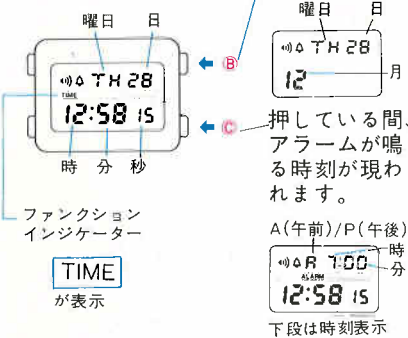

※ボタン(A)を長く押し続けると、どの表示からでも「①時刻・カレンダー表示」にもどります。

①時刻・カレンダー表示

ボタン(A)を押して時刻・カレンダー表示にしてください。押し続けている間、「月」「日」「曜日」が現われます。

②タイマー表示

ボタン(A)を押して「タイマー表示」にしてください。

ボタン(B,C)を押すたびにビップと鳴り、ボタンが確実に押されたことを知らせます。

③アラーム表示

ボタン(A)を押して「アラーム」にしてください。