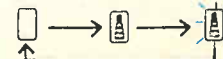

ボタンBC 同時に押す (基本時計のとき)

サウンドデモンストレーションができます。
1回押すごとにアラームマークごつぎの順序で変わり、アラームを止めたり時報を鳴らしたりできます。