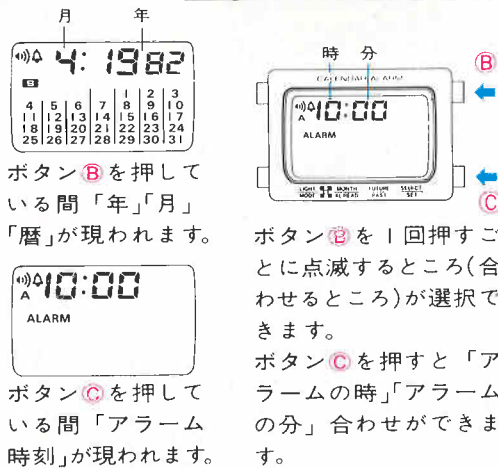

②アラーム時刻合わせ表示