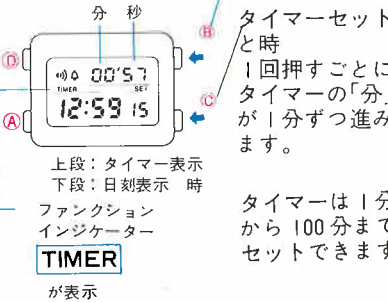

※ボタン(A)を長く押し続けると、どの表示からでも「①時刻・カレンダー表示」にもどります。

①時刻・カレンダー表示

ボタン(A)を押して時刻・カレンダー表示にしてください。押し続けている間、「月」「日」「曜日」が現われます。

②タイマー表示

ボタン(A)を押して「タイマー表示」にしてください。

ボタン(B,C)を押すたびにビップと鳴り、ボタンが確実に押されたことを知らせます。

③アラーム表示

ボタン(A)を押して「アラーム」にしてください。