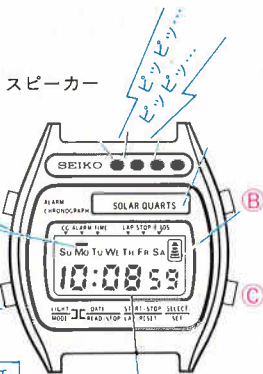

●DGS028 30,000円
A 156 TPCS
ハードレックス
A156<503-502> CA130

■1個で三役。基本時計のほかにアラームとクロノグラフのそろった便利な時計。

●ボタンの操作と機能

機能マーク

基本時計のとき…曜日表示します。
点滅状態のとき…各機能を識別します。

1回押すごとに次のように
変わります。

アラームマーク

- ……アラーム、時報とも鳴りません。
- ……アラームが鳴ります(時報は鳴りません)
- ⚡ ……アラームと時報が鳴ります