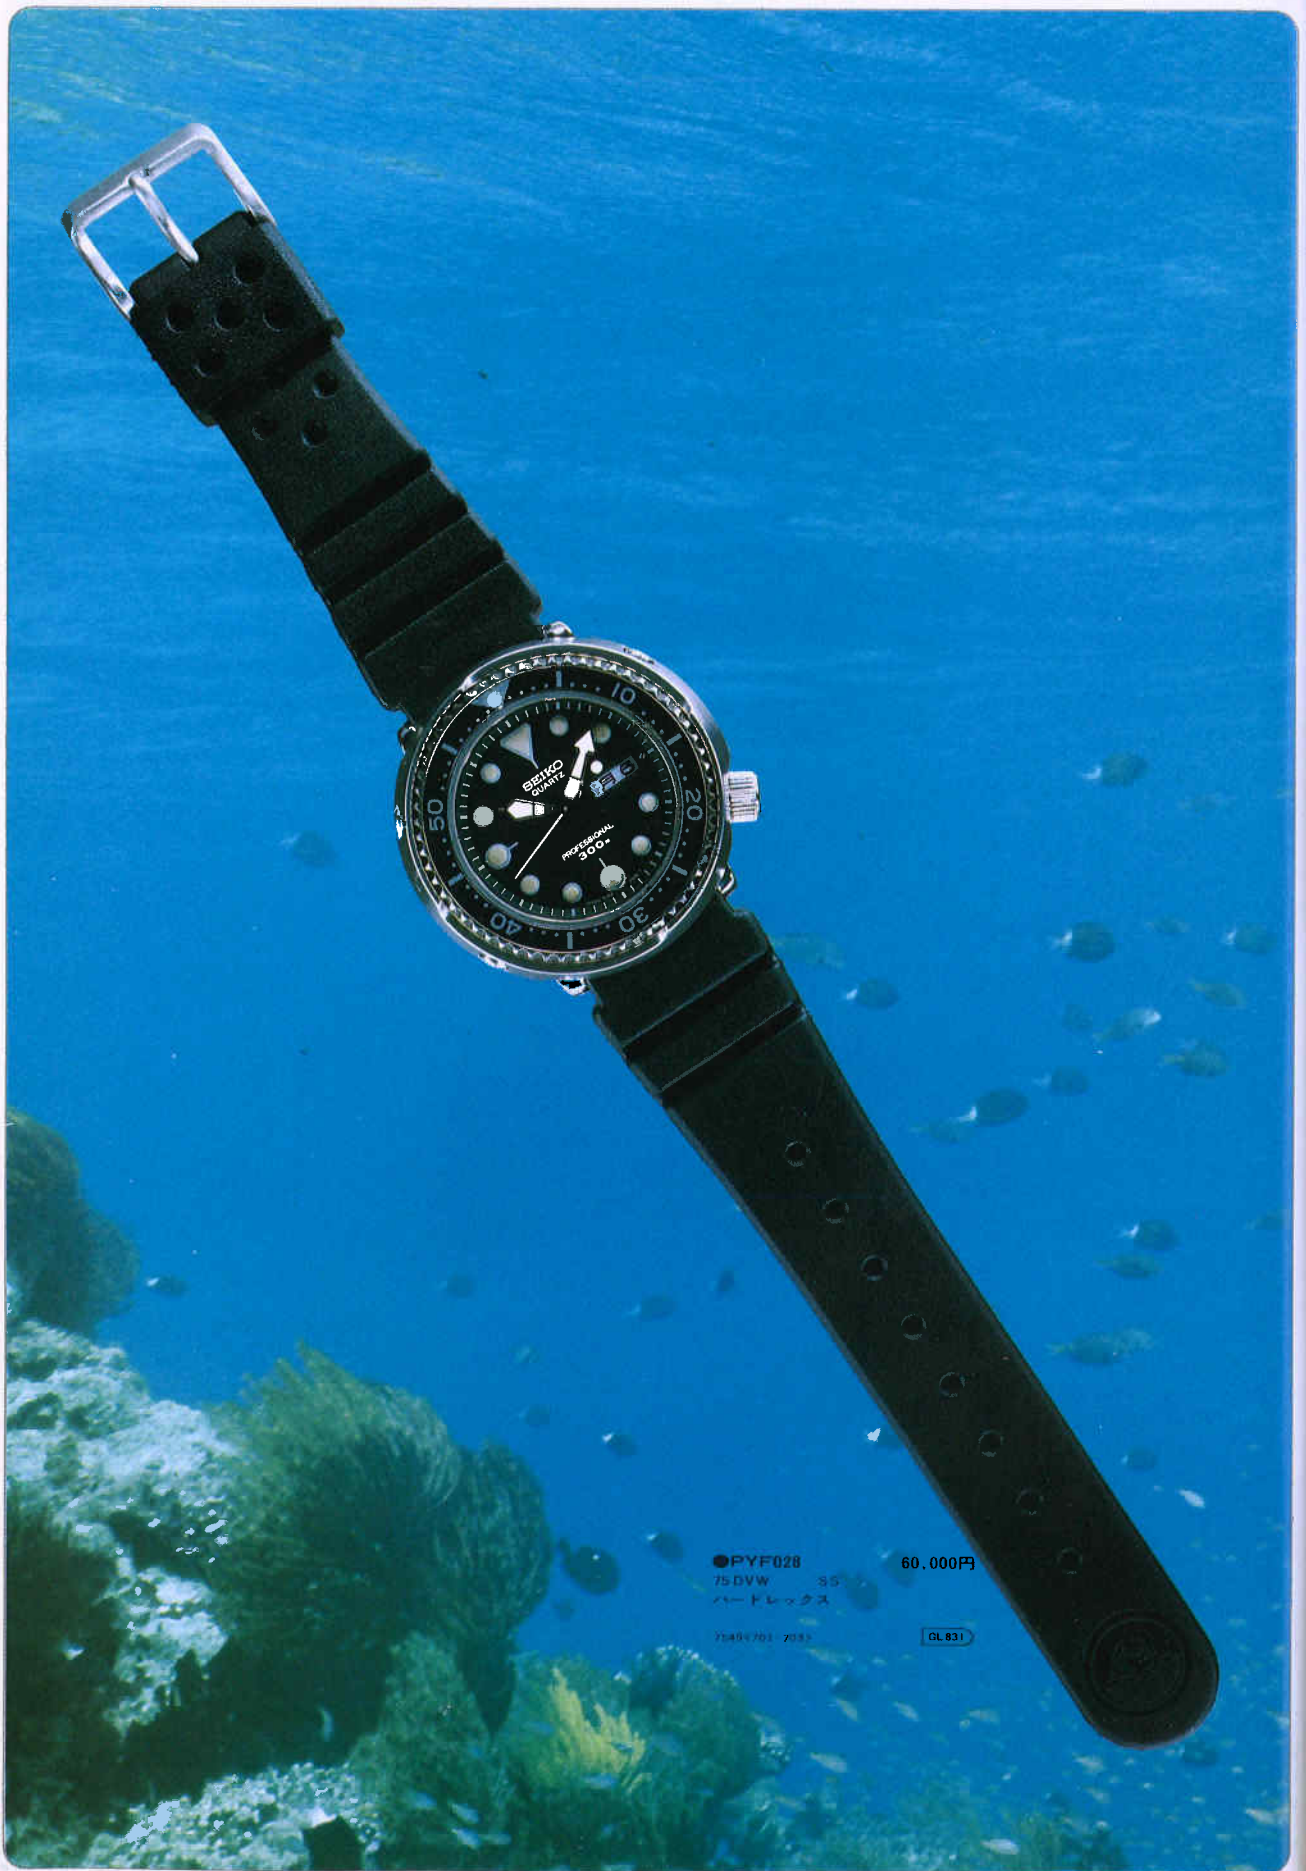

ダイバープロフェッショナル

- ●精度月差±15秒以内(常温)
- ●電池寿命約3年
- ●使用電池SB(A8)
- ●電池寿命切れ予告機能つき
- ●秒針停止装置つき
- ●ねじ込式リュウズ
- ●回転リングつき(経過時間)
- ●夜光つき
- ●潜水用防水

●PYF028 60,000円
75 DW 35
ハードレックス

75494701 2133

GL 831