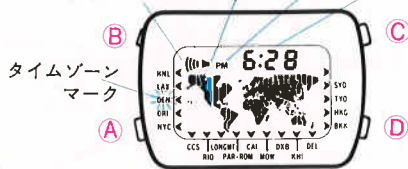

アラーム鳴り止めに使用。

※ ボタンBを4秒以上押し続けると全表示が出ますが故障ではありません。

いずれか1つのボタンを押してください。通常の表示にもどります。

※ ボタンC/Dを同時に押すと、いつでもワールドタイムアラーム音を確認できます。

(ワールドアラームは、「ビッピッピー」と1秒間に3回ずつ15秒間鳴り続けます。)

ボタンAを押して「ワールドタイム表示」にしてください。

アラームマーク AM/PM 時 分