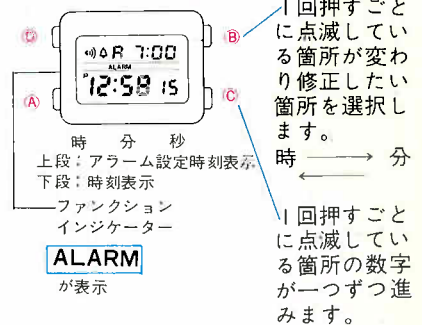

※ボタン(A)を長く押し続けると、どの表示からでも「①時刻・カレンダー表示」にもどります。

①時刻・カレンダー表示

ボタン(A)を押して時刻・カレンダー表示にしてください。押し続けている間、「月」「日」「曜日」が現われます。

②タイマー表示

ボタン(A)を押して「タイマー表示」にしてください。

ボタン(B,C)を押すたびにビップと鳴り、ボタンが確実に押されたことを知らせます。

③アラーム表示

ボタン(A)を押して「アラーム」にしてください。