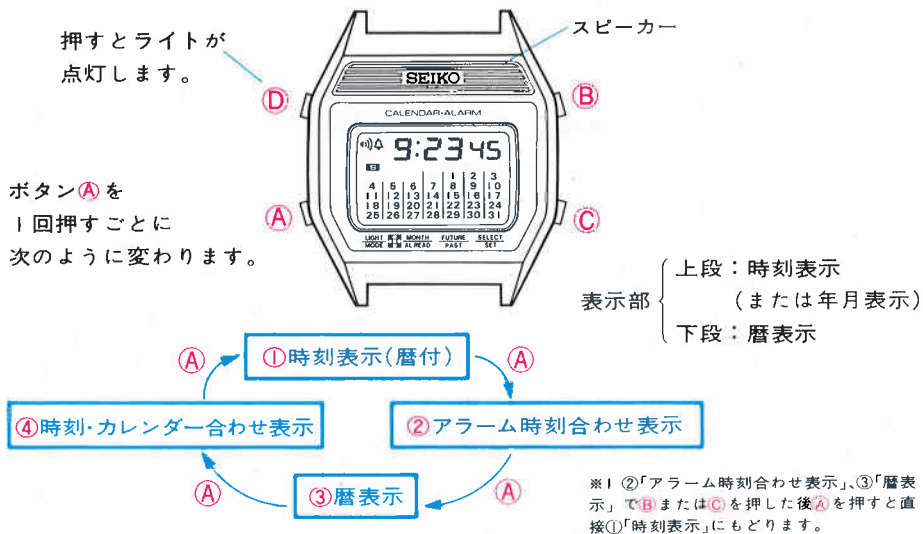

- ●精度月差±10秒以内(常温)
- ●電池寿命約2年
- ●使用電池S B (BS)
- ●アラームつき
- ●報時機能つき
- ●日常生活用防水
- ●クォータートーン機能つき
- ●サウンドデモンストレーション機能つき
- ●月間カレンダーつき(1900年1月~2099年12月)
- ●年・月・日・曜日つきフルカレンダー
- ●電池寿命切れ予告機能つき
- ●ワンタッチ0秒修正装置つき
- ●内部照明ライトつき

■月間カレンダーとアラームを装備したコンパクトなデジタル