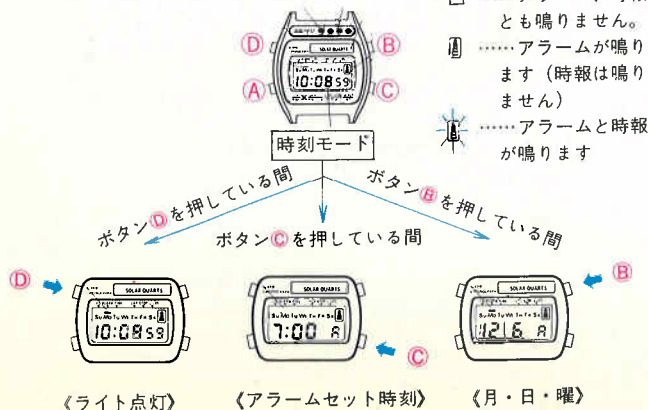

●DGS028 30,000円
A 156 TPCS
ハードレックス
A156<503-502> CA130

■1個で三役。基本時計のほかにアラームとクロノグラフのそろった便利な時計。

●ボタンの操作と機能

機能マーク

基本時計のとき…曜日表示します。
点滅状態のとき…各機能を識別します。

1回押すごとに次のように
変わります。

アラームマーク

- ……アラーム、時報とも鳴りません。
- ……アラームが鳴ります(時報は鳴りません)
- ⚡ ……アラームと時報が鳴ります