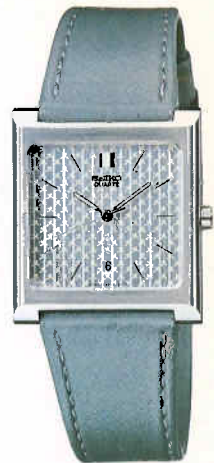

●QSL994 24,000円
 2625 SGP
 ハードレックス
 日常生活用防水
 2625<002-003> 13.0

●QSH980 24,000円
 3422 SGP
 ハードレックス
 3422<502-011> 12.0

●QSH010 24,000円
 3422 TPDP
 ハードレックス
 日常生活用防水
 3422<004-002> 11.0

●QQG078 24,000円
 2622 SS
 ハードレックス
 2622<506-024> 18.0