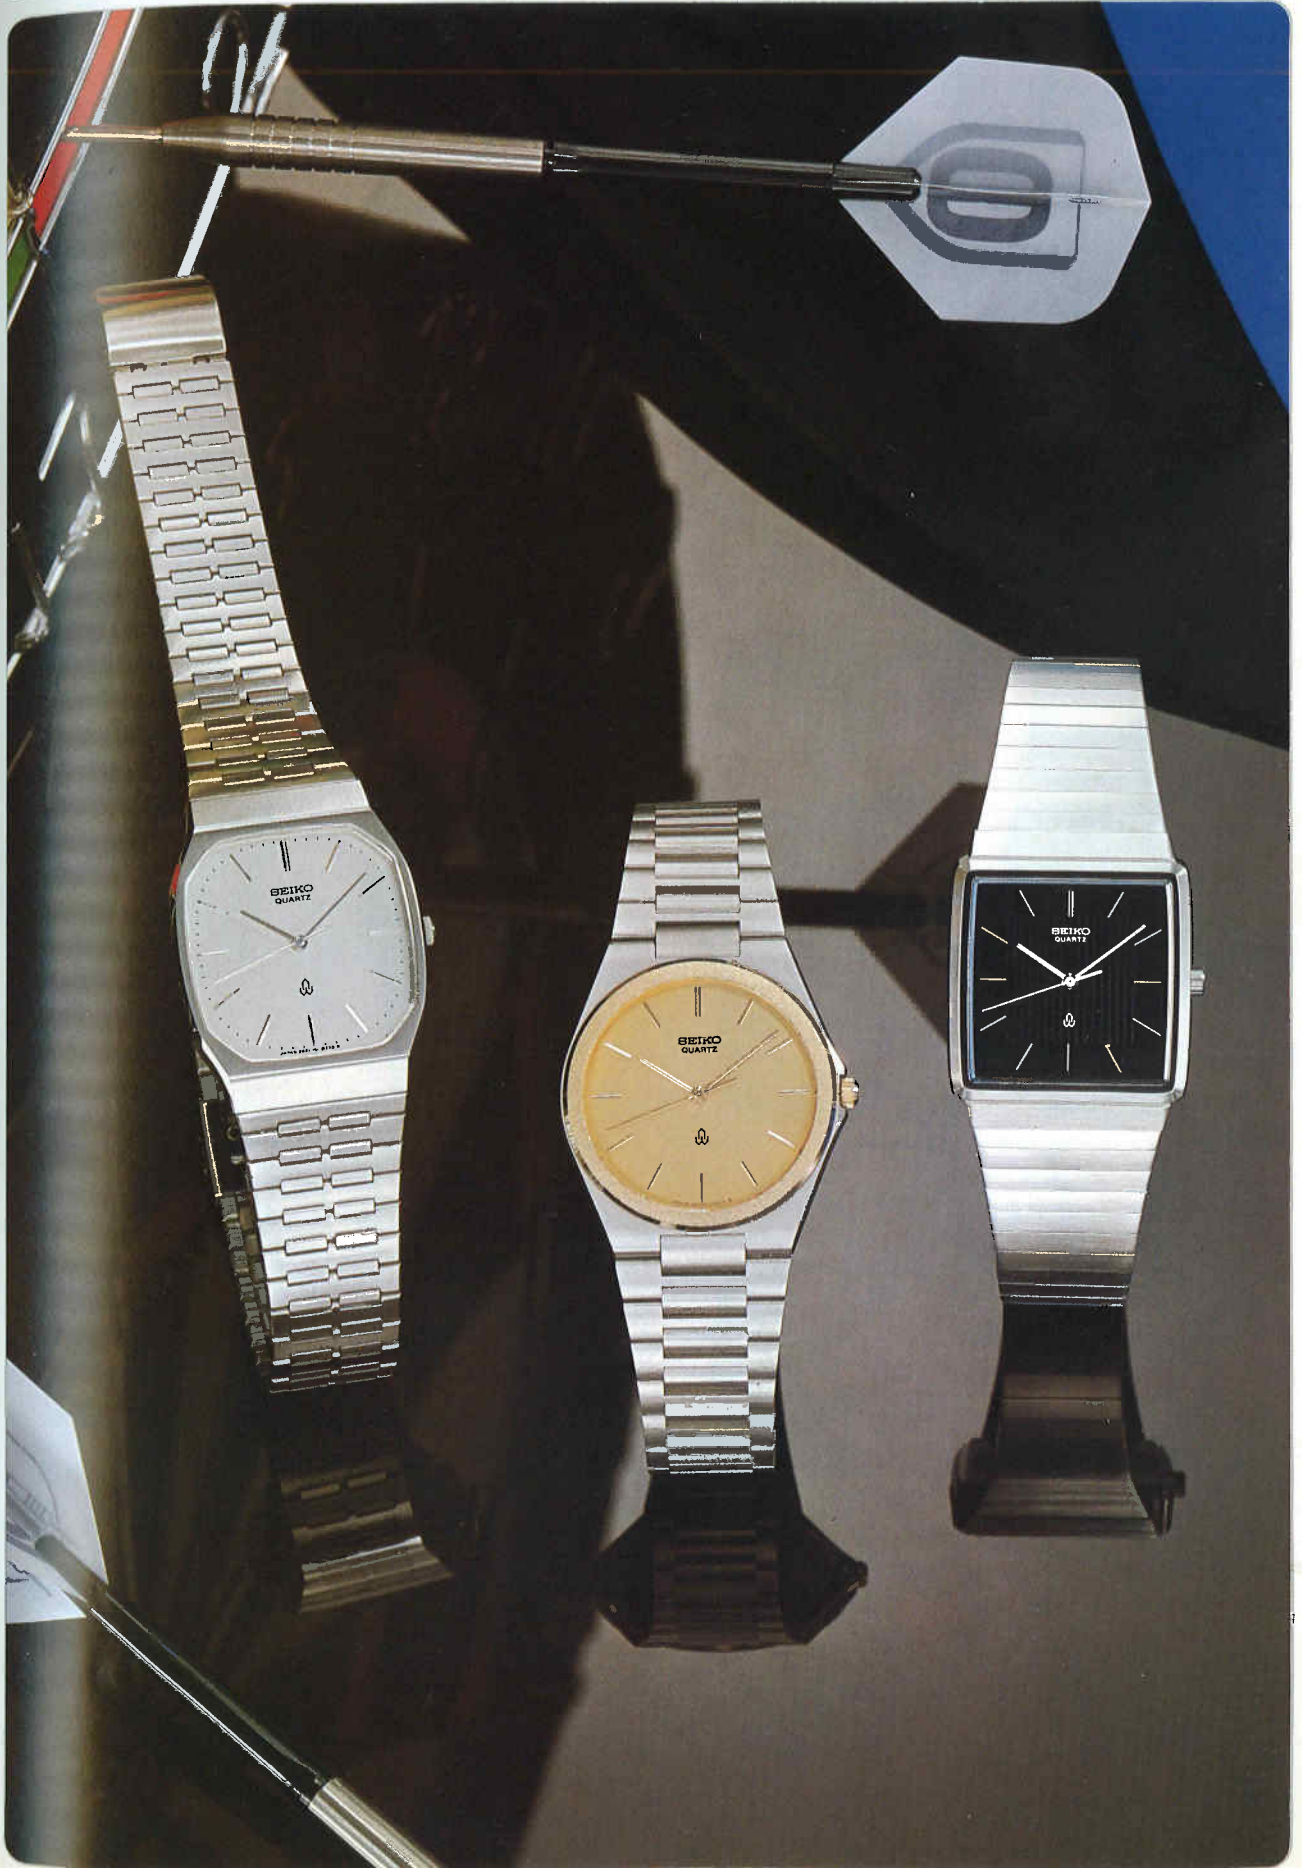

- ケースとバンドの一体感に都会的なセンスを生かした男のエムブレム。
- ウォッチの精度を薄くファッショナブルに実現しました。
- おしゃれの中にも、機能性を求める方に。

(1400)

10,000円

DB470

80,000円

11.0

80,000円

14.0