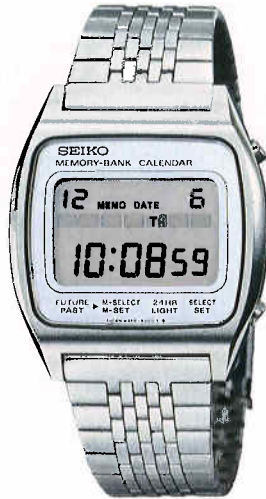

●DGJ020 30,000円
M354 SS
ハードレックス
M354<502-502> NA170