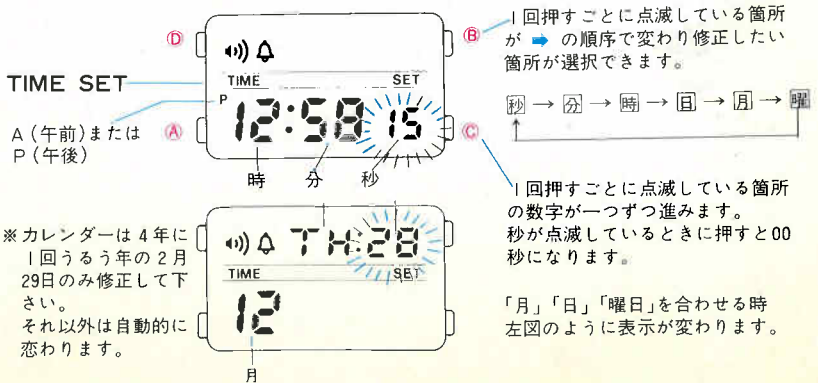

⑤時刻・カレンダー合わせ表示

ボタン(A)を押して「時刻・カレンダー合わせを表示」にしてください。ファンクションインジケータに「TIME SET」と表示されます。

※カレンダーは4年に1回うるう年の2月29日のみ修正して下さい。それ以外は自動的に恋われます。