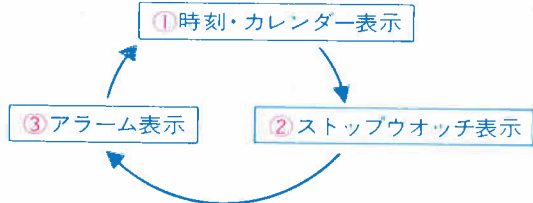

ボタンAを1回押すごとにビップと確認音が出て次のように表示が変わります。