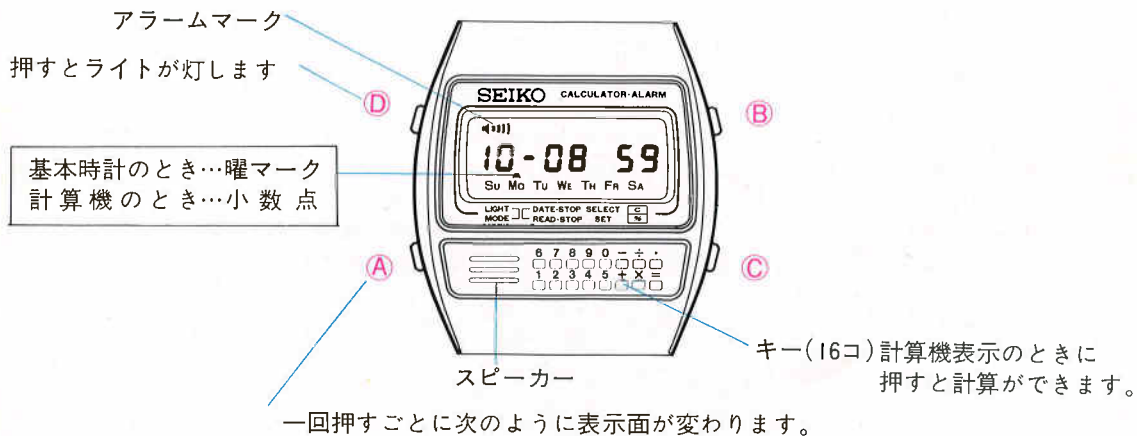

■小さく、そして薄く。しかも多機能。
計算するデジタル セイコーチェックメイト