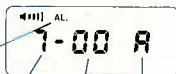

時 分 A(午前)/P(午後)

ボタンB、Cはアラームの鳴り止めにも使用。