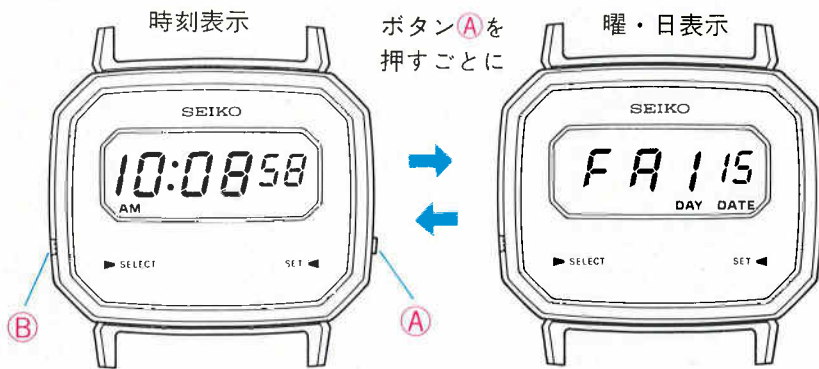

●DEG993 25,000円
F 221 SGP
ハードレックス
F 221<401-> 19.0

●DEG018 23,000円
F 221 PDP
ハードレックス
F 221<400-> 19.0

■腕に軽くフィットする薄型デジタル

ボタンB……セレクト(修正箇所の選択)ボタン

ボタンA 押すと

時刻表示のとき→「曜日・日付」表示に変わり、2秒後に時刻表示へオートリターンします。

時刻・カレンダー修正状態のとき→時刻・カレンダーをセットします。