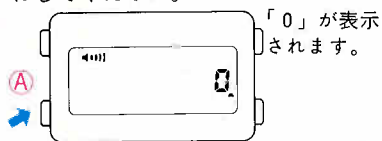

②計算機表示

ボタンAを押して「計算機表示」にしてください。

付属の専用シャープシンチルを使い、キーを押して計算してください。

「0」が表示されます。

計算例	キー操作	表示
123+456=	123[+]456[=]	579
358÷29=	358[÷]29[=]	12.344827