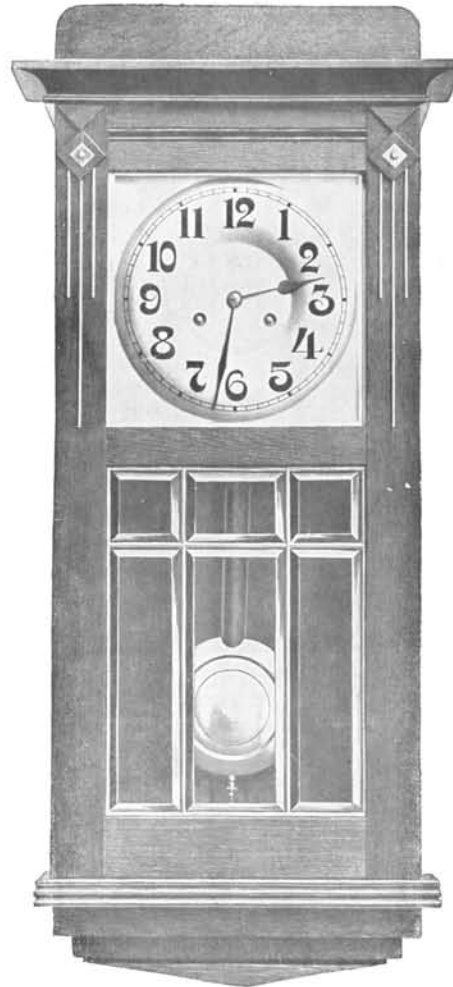

Echappement à balancier

Gotha

Noyer mat avec sculpture, cadran et balancier argentés avec décor noir, glaces à biseau.

Hauteur 80 cm.

N° 6652. 15 jours sonnerie sur gong grave.
Fr. 409. »

Gênes

Noyer mat ou véritable acajou poli, cadran argent, glaces à biseau serties cuivre, incrustation métal.