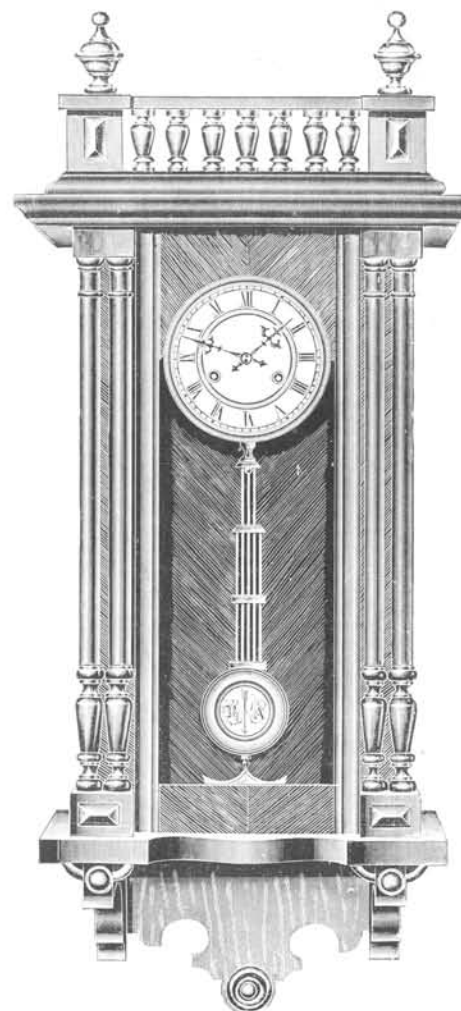

Cambrésis

Noyer ciré.

Hauteur 80 cm.

N° 1762. 15 jours sonnerie . . . Fr. 51. »

Hauteur 90 cent.

N° 1763. 15 jours sonnerie . . . Fr. 57. »

Echappement à balancier