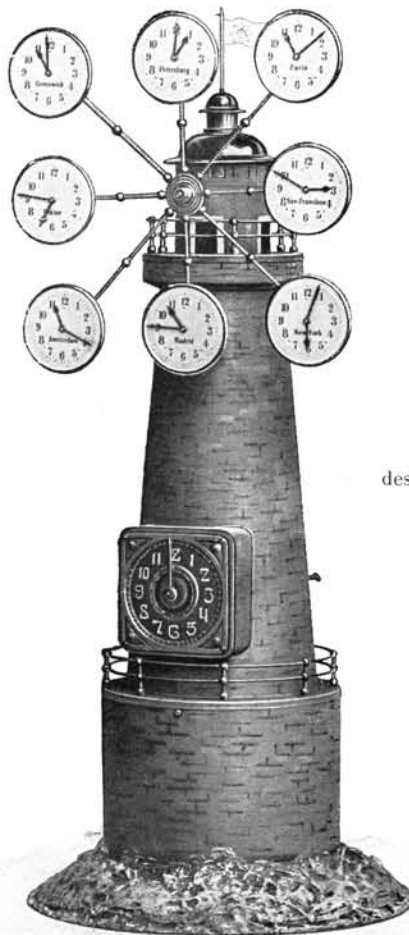

N° 4162. 30 heures réveil . . Fr. 10 »

Gymnaste

Le gymnaste exécute pendant la marche les tours les plus variés.

Hauteur 18 cm.

N° 6688. 30 heures réveil . . Fr. 15 »

Phare

Couleur pierre.

Indiquant l'heure
des villes les plus importantes
du monde.