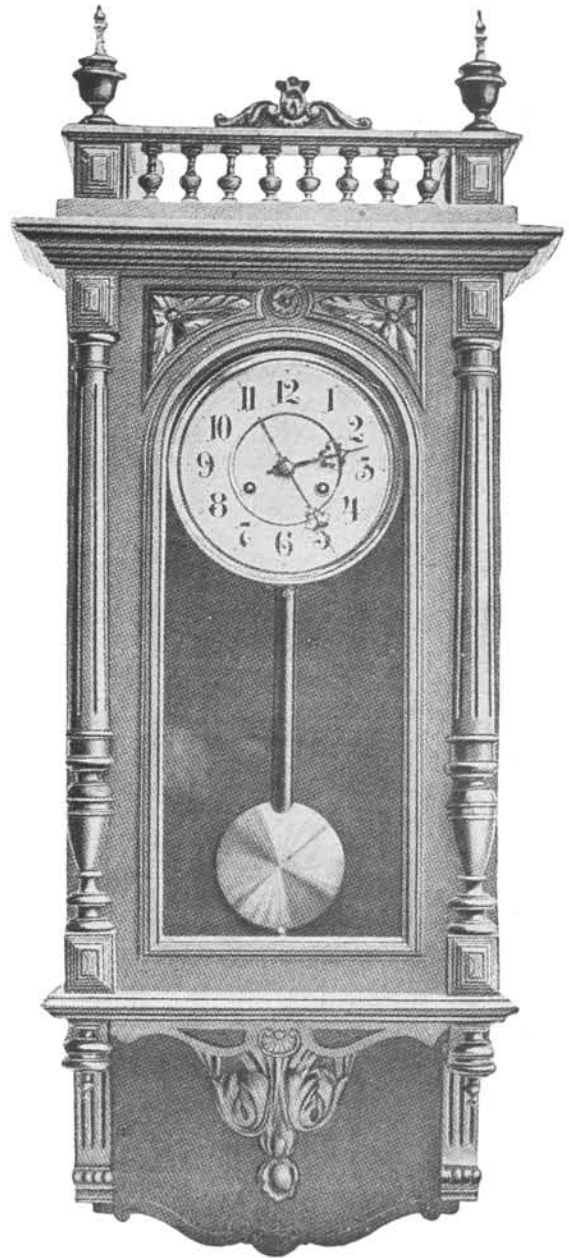

Hauteur 100 cm.

N° 5803. 15 jours sonnerie. Fr. 97.50

Molière

Noyer ciré mat.

N° 524. Haut. 125 cm.
8 jours à poids Fr. 125.50

Corneille

Noyer mat et poli.

N° 420. Hauteur 135 cm.
8 jours à poids. Fr. 113.50