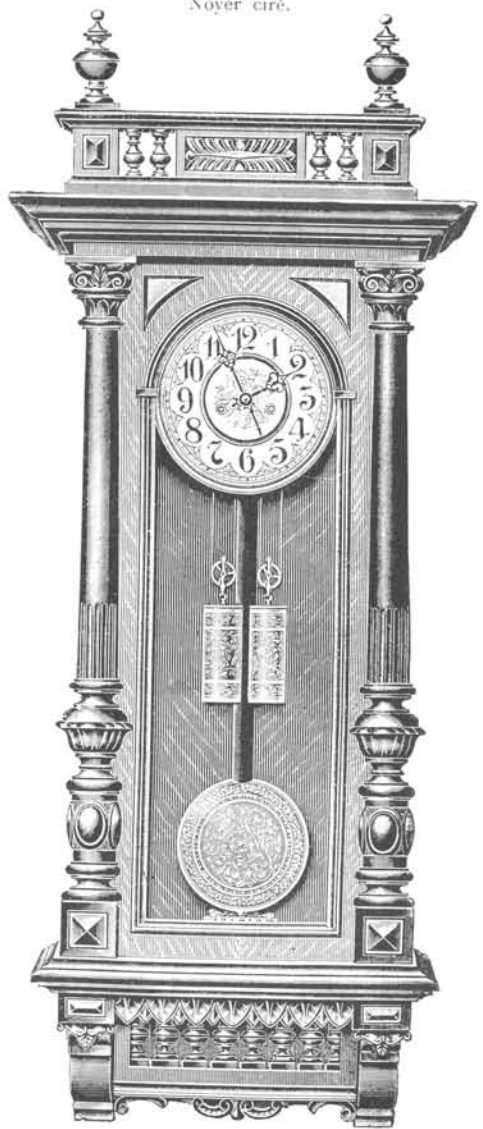

Nevers

Noyer ciré.

Hauteur 130 cm.
N° 410. 8 jours à poids. . . . . Fr. 188. »

Echappement à balancier