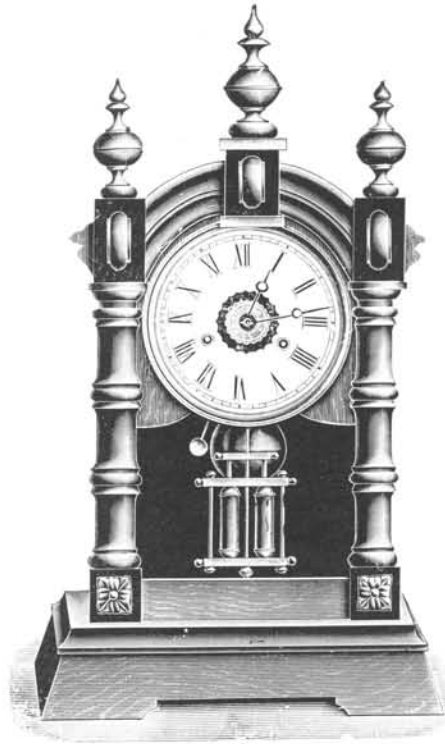

Échappement à balancier

Béla

Noyer poli. — Hauteur 44 cm.

N° 3844. 30 heures réveil . . . Fr. 21.50
» 3868. 30 « sonnerie . Fr. 25. »

Savoia I

Noyer mat et poli.