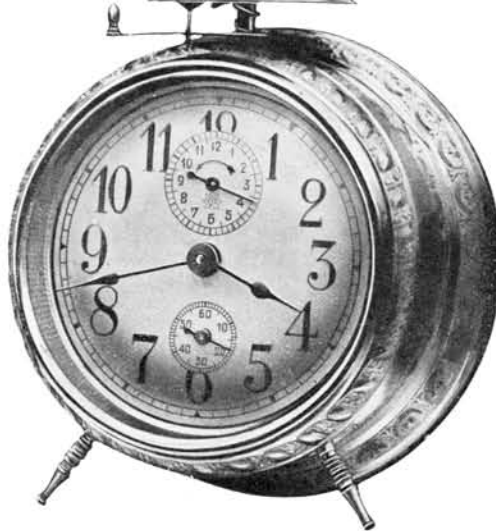

Collégial

Boîte en zinc, nickelé, embouti,
parties dorées fond zinc.

Hauteur 18 cm.

N° 2995. 30 heures réveil . . . Fr. 40. »

Elégant

Boîte zinc nickelé,
parties embouties, fond zinc,
clochette nickelée,
feuillage couleur or,
cadran façon émail.