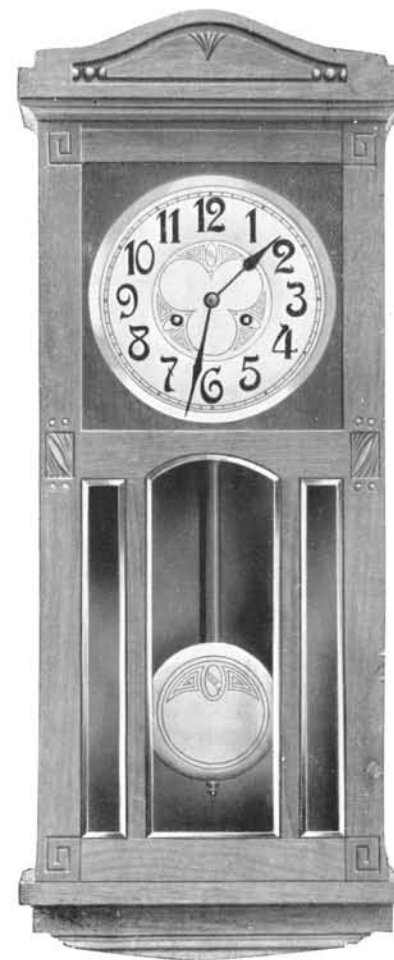

Amsterdam

Noyer mat avec sculpture, cadran et balancier
argentés, glaces à biseau.

Hauteur 76 cm.

N° 6784. 15 jours sonnerie sur gong grave.

Fr. 86. »

Échappement à balancier