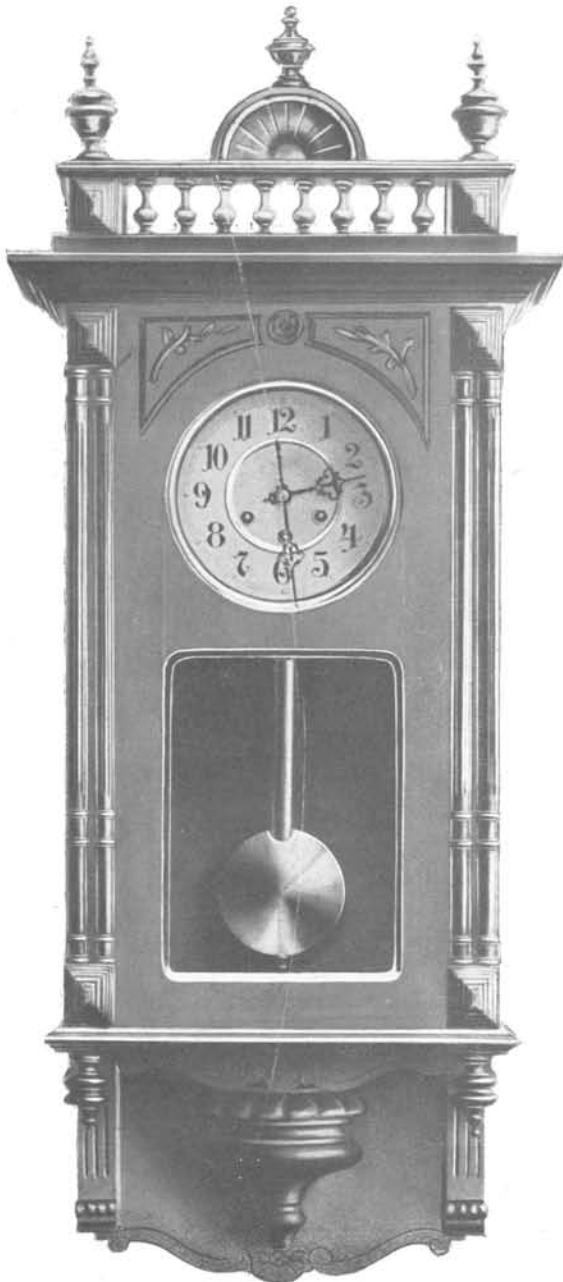

Échappement à balancier

Coutras

Noyer ciré.

Hauteur 92 cm.

N° 5802. 8 jours sonnerie, 44. *carillon Westminster*
sur 4 tubes, l'heure en accord sur 3 tubes.
Fr. 468 »