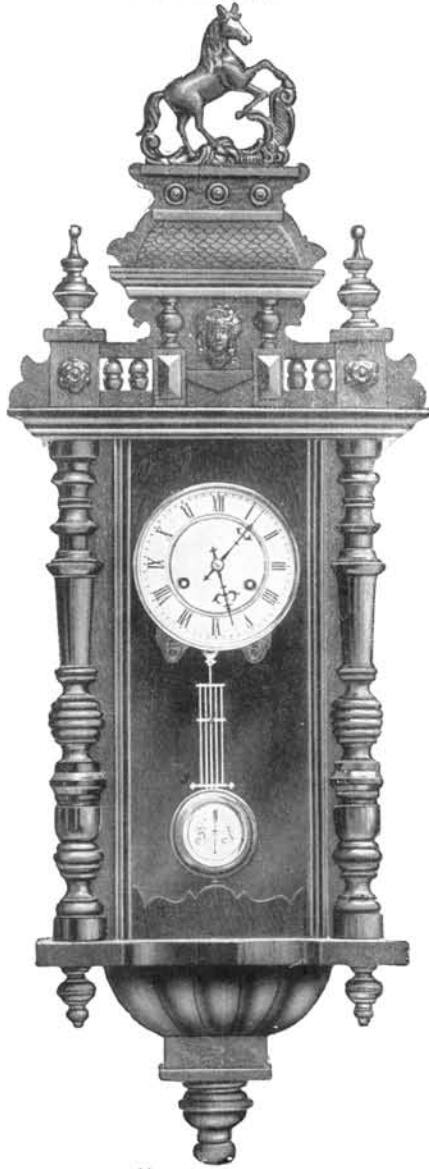

N° 6512. 15 jours sonnerie. . Fr. 48. »

Hector

Noyer mat et poli.

Hauteur 97 cm.

N° 6511. 15 jours sonnerie. . 48. »

Echappement à balancier

Nord

Noyer mat et poli.