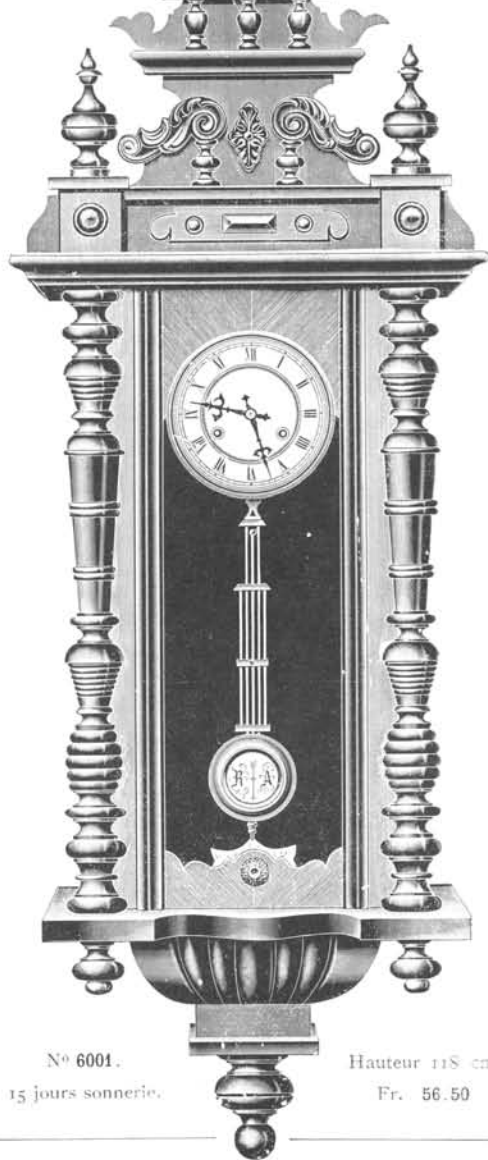

Noyer mat
et poli.

N° 6001.
15 jours sonnerie.

Hauteur 118 cm.
Fr. 56.50

Canada

Noyer mat
et poli.

N° 6002.
15 jours sonnerie.

Hauteur 110 cm.
Fr. 56.50

Panama