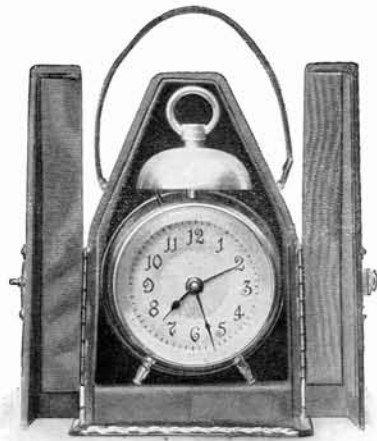

N° 144.	Diamètre du cadran 5",	30 heures simple.	Fr. 15. »
» 124.	»	» 6", 30	» 18. »
» 120.	»	» 8", 30	» 21. »

RÉVEILS MINIATURES

Boîte en cuivre nickelé, cadran argent.

Baby

Hauteur 6 cm. sans écriin.

N° 6039.	30 h. rév., nickel.	Fr. 19. »
» 6033.	30 h. rév., acier.	» 20.50
» 6040.	30 h. réveil, or.	» 22. »
Écriin pour "Suévia",	»	» 3. »