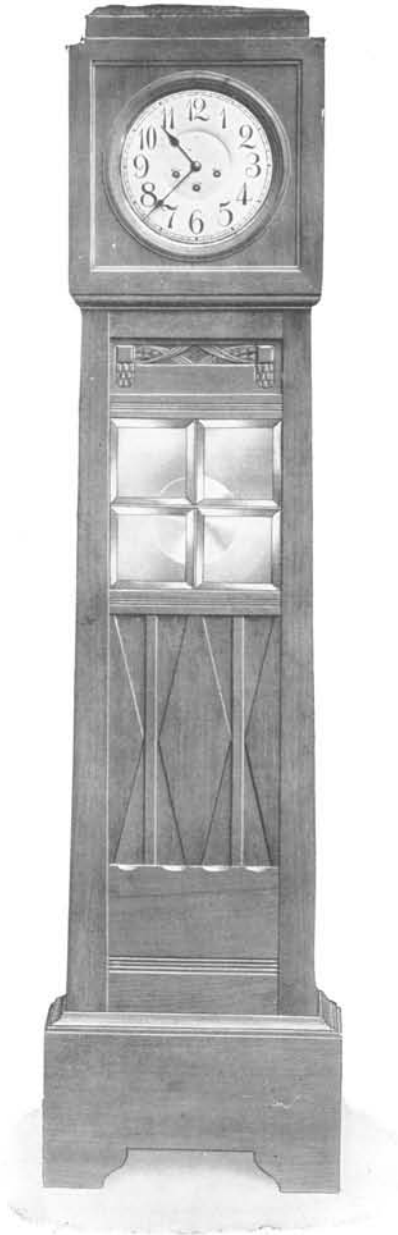

Hauteur 104 cm.

N° 6667. 8 jours sonnerie 44, *carillon Westminster* sur 4 tubes,
l'heure même sur gong. Fr. 234. »

Échappement à balancier

Chester

Noyer mat, cadran argent, glaces à biseaux.

Hauteur 183 cm.