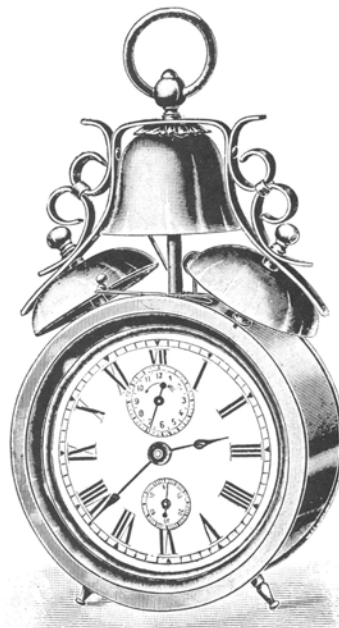

Nonpareil

Boîte zinc nickelé.

Hauteur 23 cm.

N° 4004. 30 heures réveil . . . . . Fr. 12.75