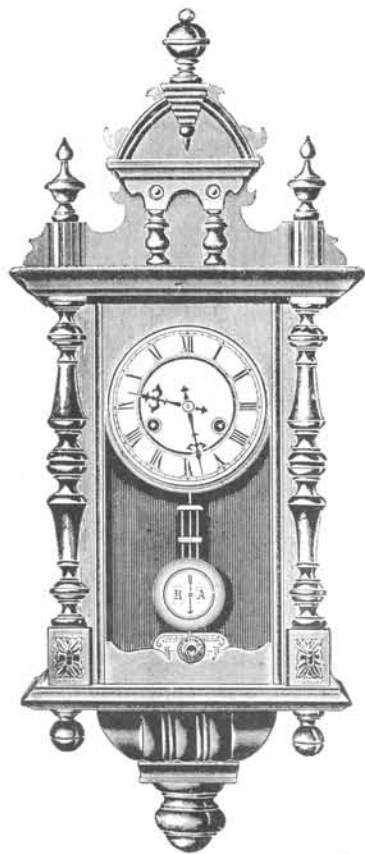

Échappement à Balancier

Mauritius

Noyer mat et poli.

Hauteur 75 cm.

Zebra

Noyer mat et poli.

Hauteur 77 cm.

Grisons