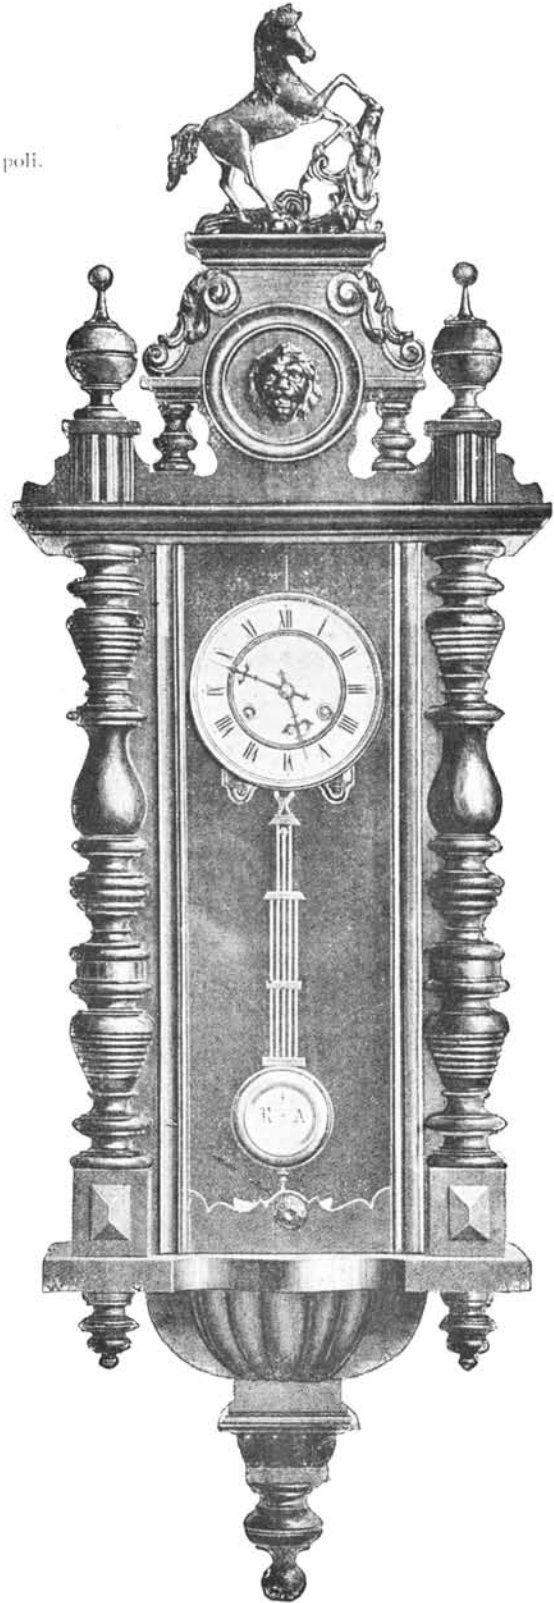

Hauteur 119 cm.

N° 1795. 15 jours sonnerie . . . . . Fr. 59. »