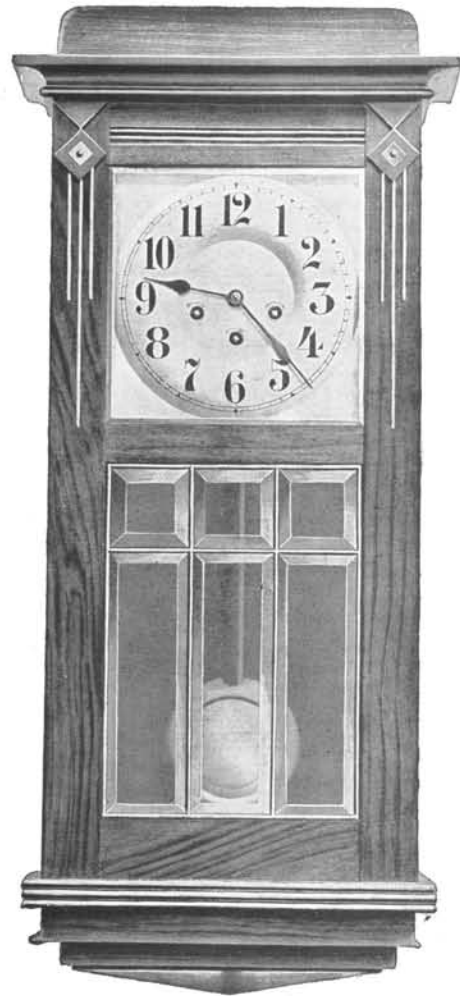

Gênes

Noyer mat ou véritable acajou poli, cadran argent ou or, glaces à biseau, serties cuivre.

Hauteur 78 cm.

- N° 6156. Noyer, 8 jours sonnerie, 4/4, *carillon Westminster* sur 4 tubes, l'heure en accord sur 3 tubes. Fr. 140. »
- N° 6158. Acajou, même exécution. Fr. 156. »
- N° 6159. Noyer, 8 jours sonnerie, 4/4, *carillon Westminster* sur 4 tubes, l'heure sur gong grave. . . Fr. 150. »
- N° 6160. Acajou, même exécution. Fr. 166. »