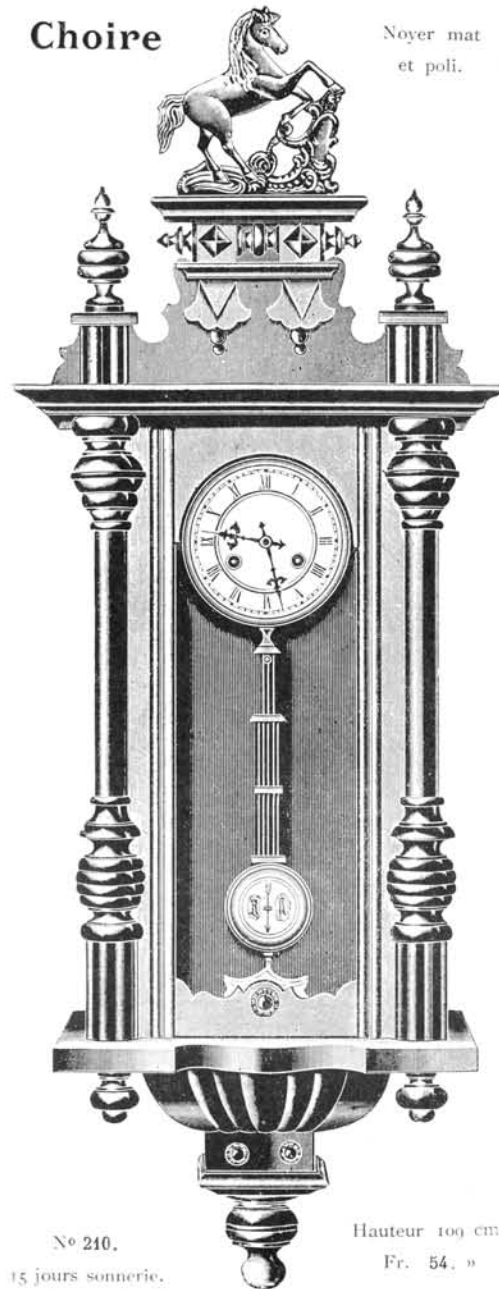

Choire

Noyer mat
et poli.

N° 210.
15 jours sonnerie.

Hauteur 100 cm.
Fr. 54. »

Échappement à balancier