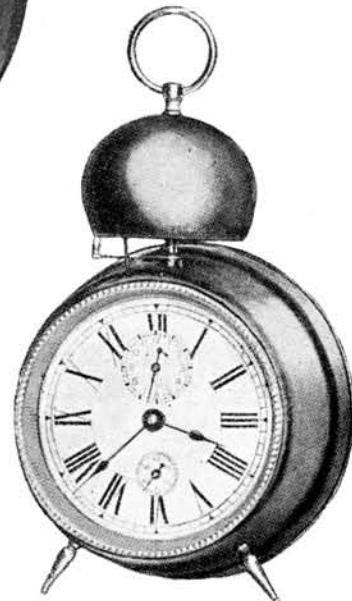

Hauteur 21 cm.

N° 8005. 36 heures réveil.
Fr. 41. »

Bora

Boîte cuivre rouge,
fond zinc,
très forte sonnerie.

Hauteur 21 cm. ½

N° 6035. 30 heures réveil, . . . Fr. 42. »

Cloche d'argent

Boîte et fond cuivre,
très belle sonnerie,
cadran façon émail.