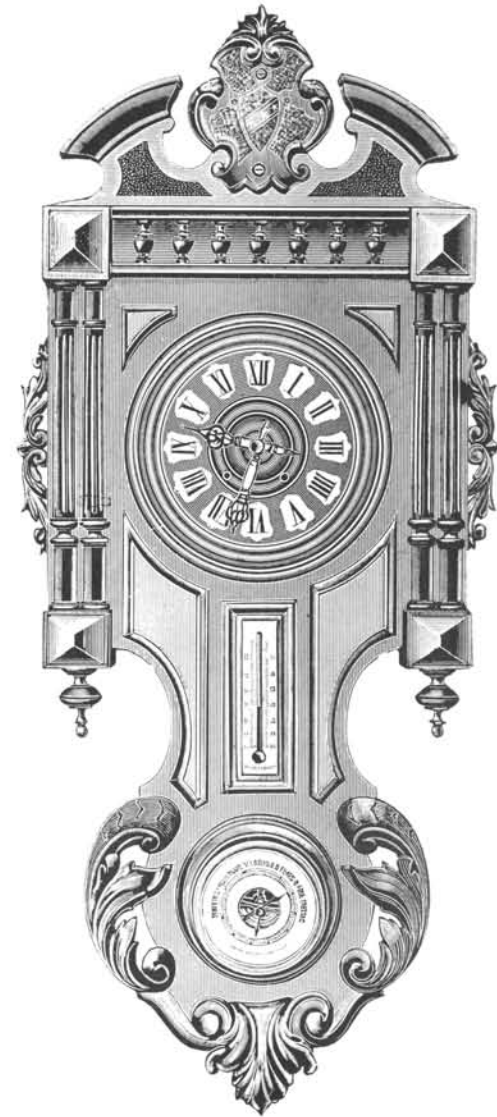

Hauteur 92 cm.

N° 7. 15 jours, sonnerie . . . . . Fr. 91.50

Echappement à balancier