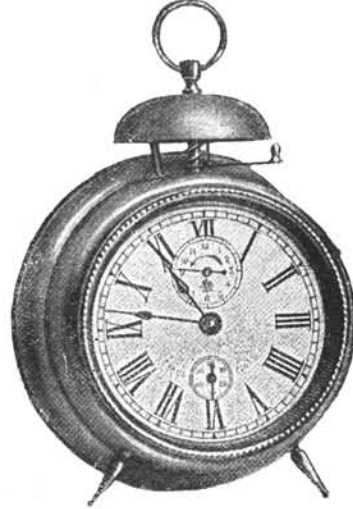

Baby C.

Boîte zinc ou cuivre nickelé,
fond zinc ou cuivre.