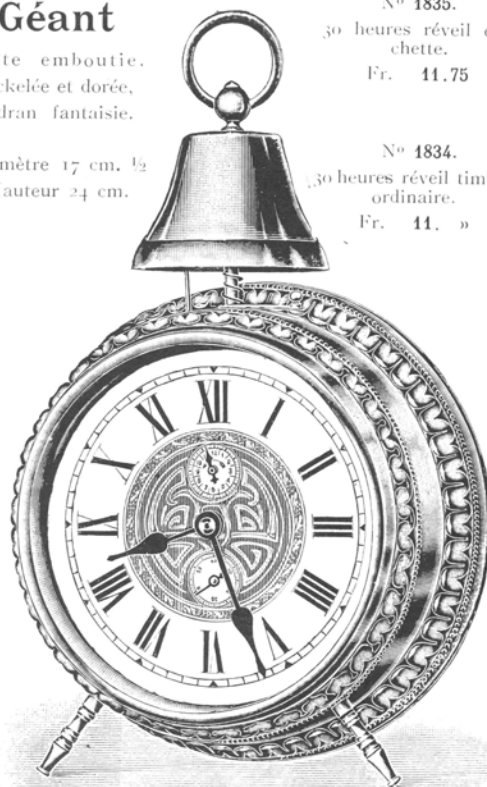

Géant

Boîte emboutie, nickelée et dorée, cadran fantaisie.

Diamètre 17 cm. $\frac{1}{2}$
Hauteur 24 cm.