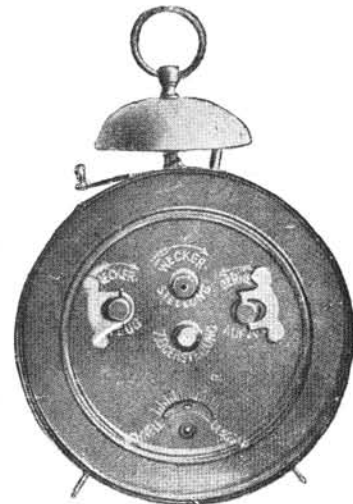

Hauteur 18 cm. 1/2.

N° 6682. 30 heures réveil . . . Fr. 8.50

Baby hermétique

Boîte zinc
ou boîte cuivre nickelé
et fond laiton.

Hauteur 18 cm.

N° 5429. 30 heures réveil . . . Fr. 9. »

Grande Nouveauté **Matador** *Grande Nouveauté*