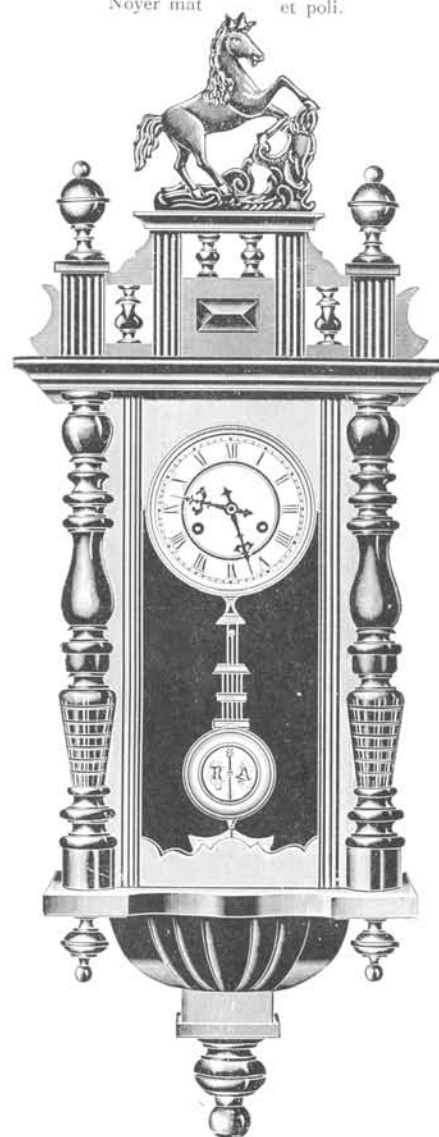

Hauteur 100 cm.

N° 6053. 15 jours sonnerie. . . . Fr. 54. »

Vigueur

Noyer mat et poli.

Hauteur 95 cm.

N° 6518. 15 jours sonnerie. . . . Fr. 52. »

Labour

Noyer mat et poli.