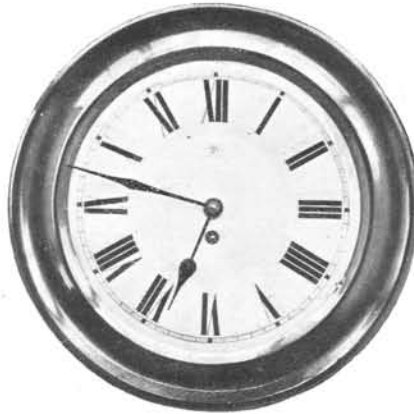

Échappement à Balancier

Cuisine

Cadran façon émail.

N° 920. 8 jours simple. . . . . Fr. 10.75

Cadre métal couleur noyer, avec filets dorés.

N° 921. 8 jours simple.

Cadre zinc nickelé. . . . . Fr. 10.75

N° 922. 8 jours simple.

Cadre zinc cuivré. . . . . Fr. 10.75

Diamètre du cadre 27 cm. ¹/₂.