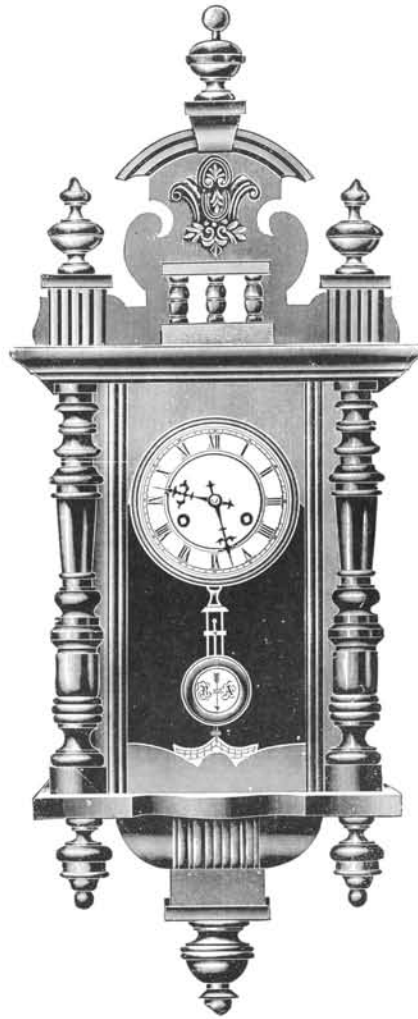

Aragon

Noyer mat et poli.

Hauteur 86 cm.

N° 7001. 15 jours sonnerie Fr. 45.50

Andalousie

Noyer mat et poli.

Hauteur 85 cm.

N° 7002. 15 jours sonnerie Fr. 45.50