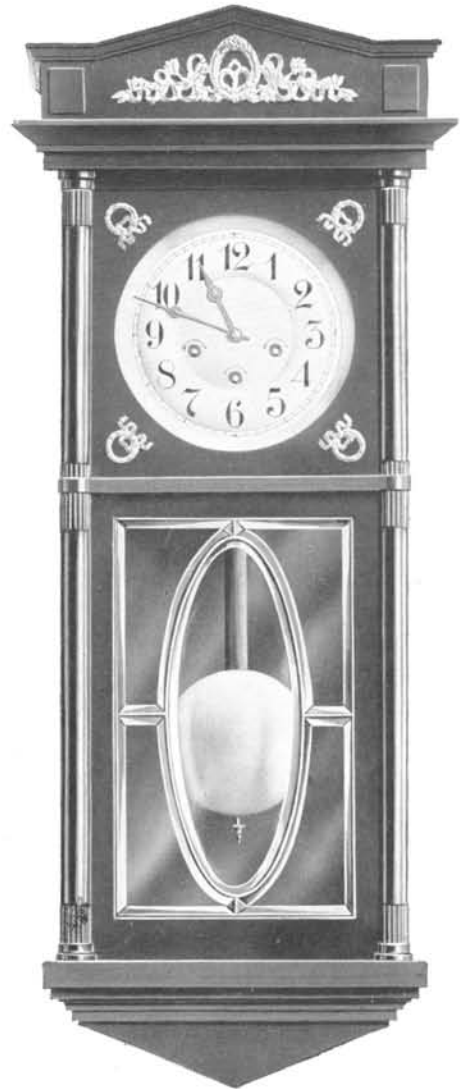

Échappement à balancier

Louis XV

Noyer ciré, sculpté.

Hauteur 193 cm.

N° 532. 8 jours sonnerie, 4/4,
carillon Westminster sur 4 tubes,
l'heure en accord sur 3 tubes.

Fr. 180. »

Empire

Véritable acajou poli, avec ornements
métal ciselé, doré ou mat.