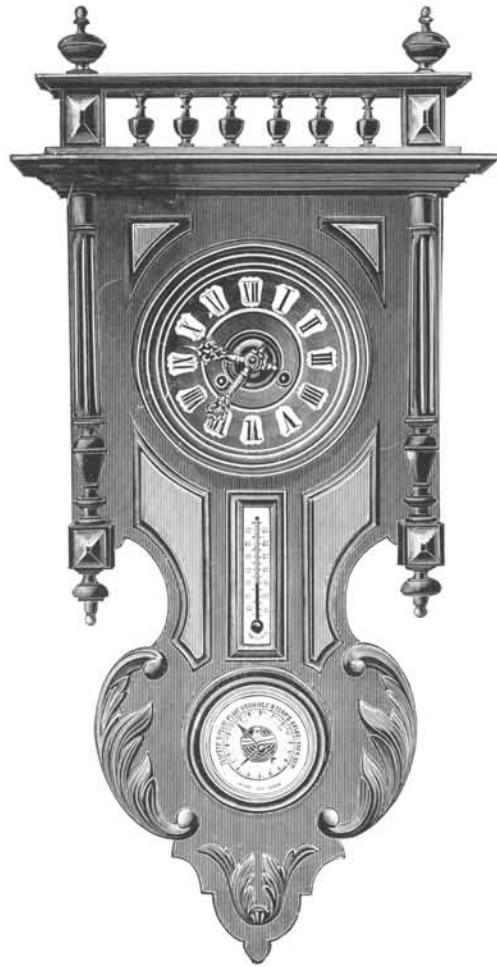

Cartels Henri II

Noyer ciré.

Hauteur 88 cm.

N° 5. 15 jours, sonnerie . . . . . Fr. 69. »