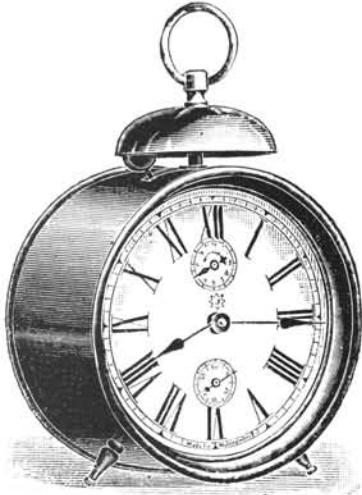

Échappement circulaire

Nelson

Boîte en zinc nickelé.