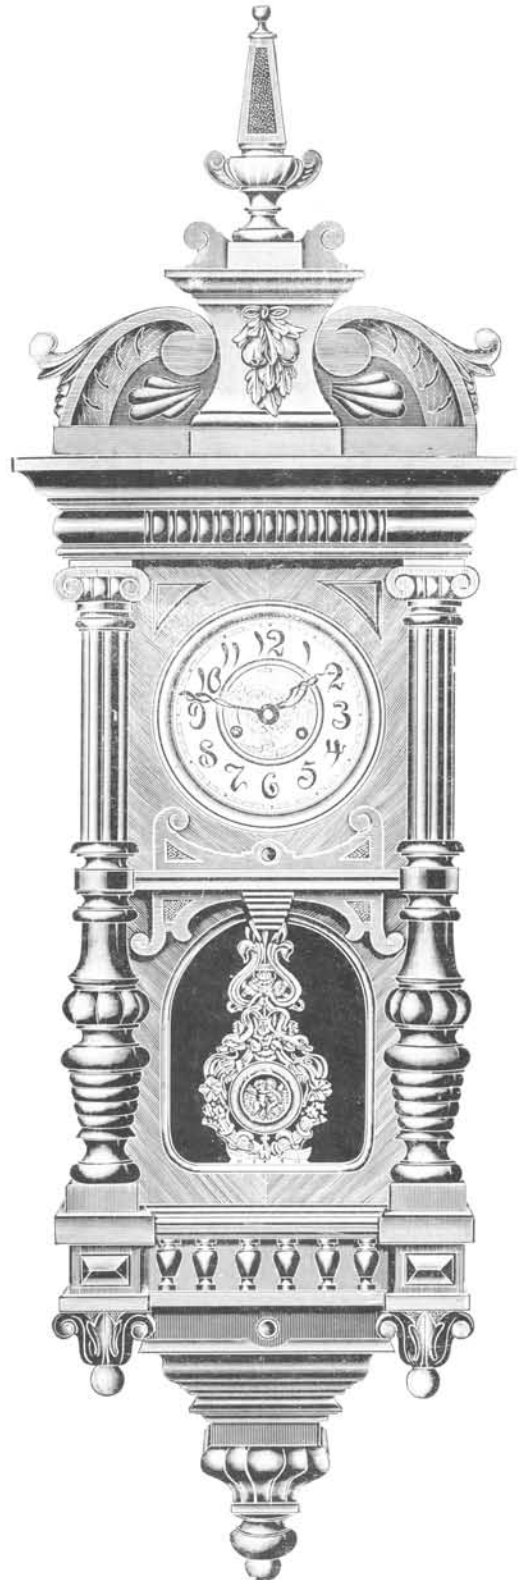

Victor

Noyer mat, cadran argent 7", balancier riche.

Hauteur 133 cm.

- N° 4747. 15 jours sonnerie sur gong tube., Fr. 417.50
- » 4889. 8 » » à quarts sur 2 gongs graves Fr. 442. »

Mirabeau

Noyer ciré, cadran 7", balancier riche.