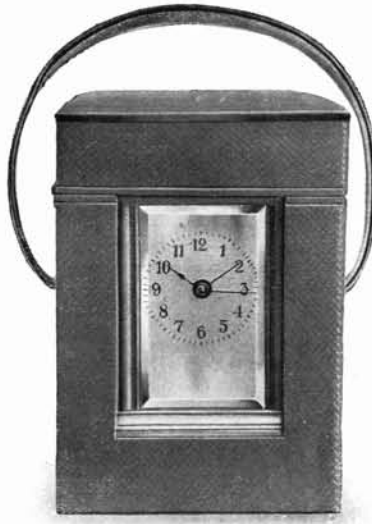

Échappement circulaire

Hauteur 10 cm.

Ecrin pour "Compagnon", Fr. 4.50