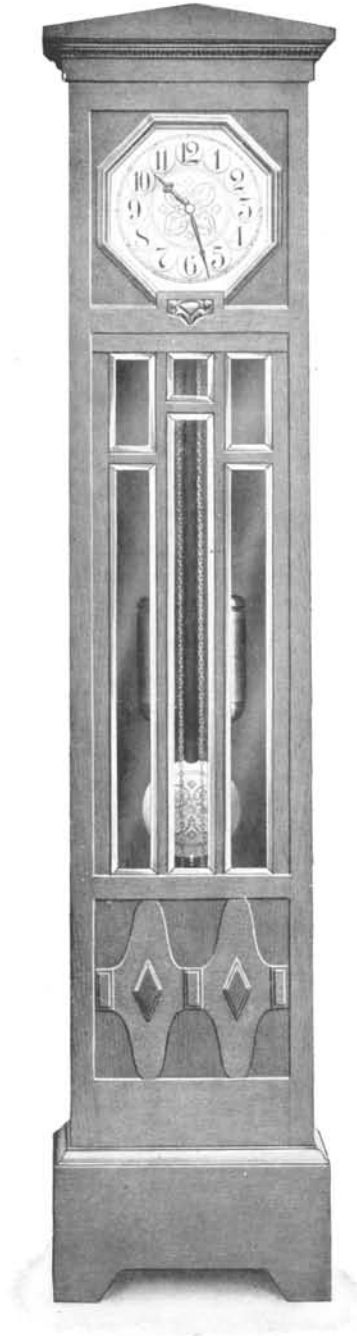

Échappement à balancier

Evian

Chêne, cadran et balancier argenté, avec décor noir,
verre bombé et glaces à biseau.

Hauteur 212 cm.

N° 6713. 8 jours, sonnerie à poids, mouvement américain avec platines massives polies, gong double. . . Fr. 388. »
N° 6714. 8 jours, sonnerie à poids, à râteau mouvement massif avec pignons acier taillé, platines massives polies petit modèle, gong double. . . . . Fr. 410. »

N° 6715. 8 jours sonnerie à poids, à râteau, mouvement massif avec pignons acier taillé, platines massives polies, grand modèle, gong double . . . . . Fr. 420. »