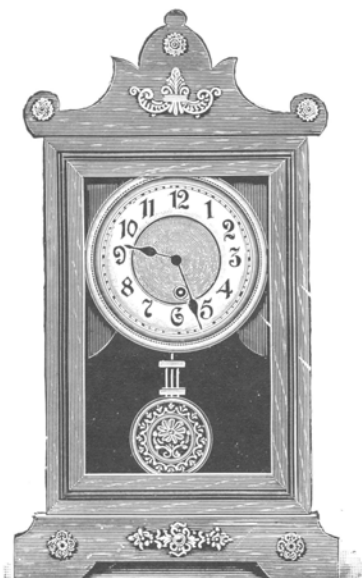

Échappement à balancier

Unique

Hauteur 41 cm.

- N° 2425. 30 heures simple . . . Fr. 12. »
- » 2425 ^A. » réveil . . . » 14.25
- » 2425 ^S. » sonnerie . . . » 17. »