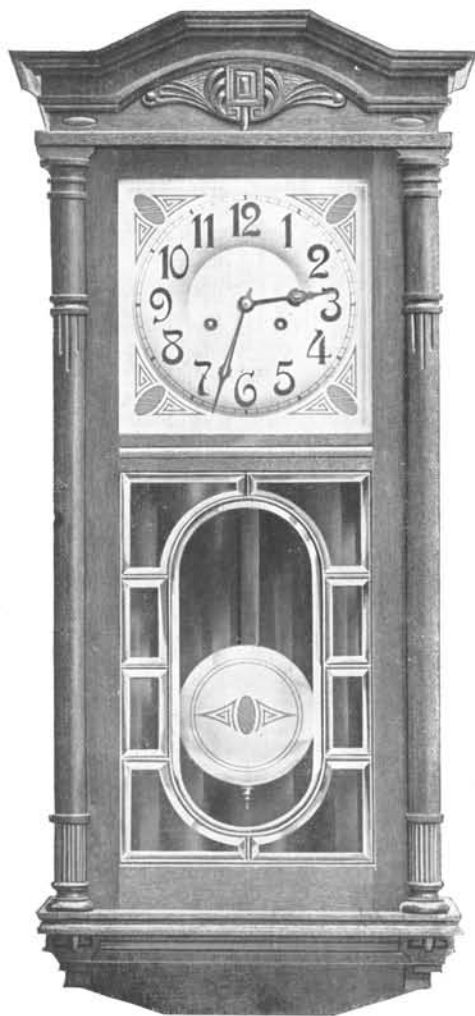

Hauteur 90 cm.

N° 5519. 15 jours sonnerie sur gong tube.
Fr. 412.50

Échappement à balancier

Hambourg

Noyer mat avec sculpture, cadran et balancier argentés avec décor noir et or, glaces à biseau serties cuivre.