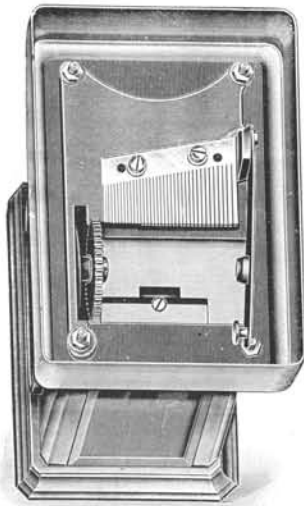

Hauteur 18 cm. 1/2.

Rouleaux interchangeables.

Vue du fond, sans rouleau.

Pour sortir ou remettre le rouleau.

Dernière
Création

SIRÈNE

Dernière
Création

Cuivre nickelé No. 6689
" rouge No. 6690