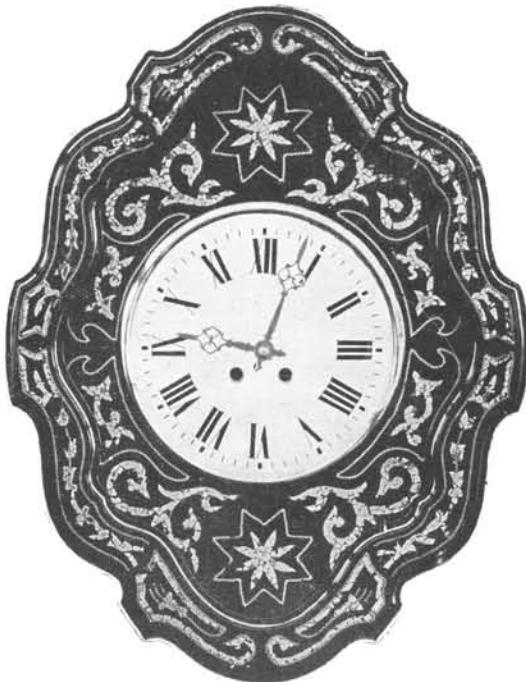

Hauteur 61 cm.
N° 906. 15 jours sonnerie. . . Fr. 56.50

Modèles riches,
corniche et fond
nacrés.