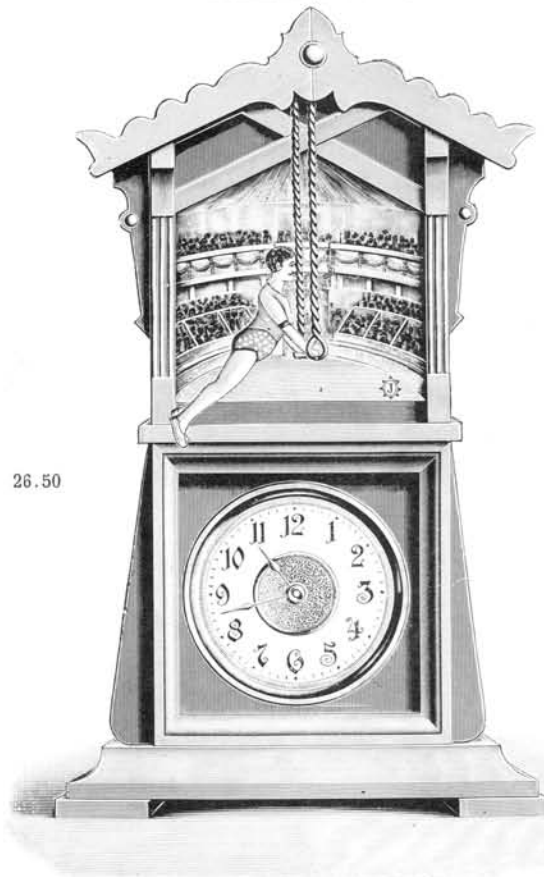

Aerobate

Le gymnaste exécute au trapèze
les tours les plus variés.

Hauteur 38 cm, 1/2

N° 5625. 30 heures simple . . . . . Fr. 47. »