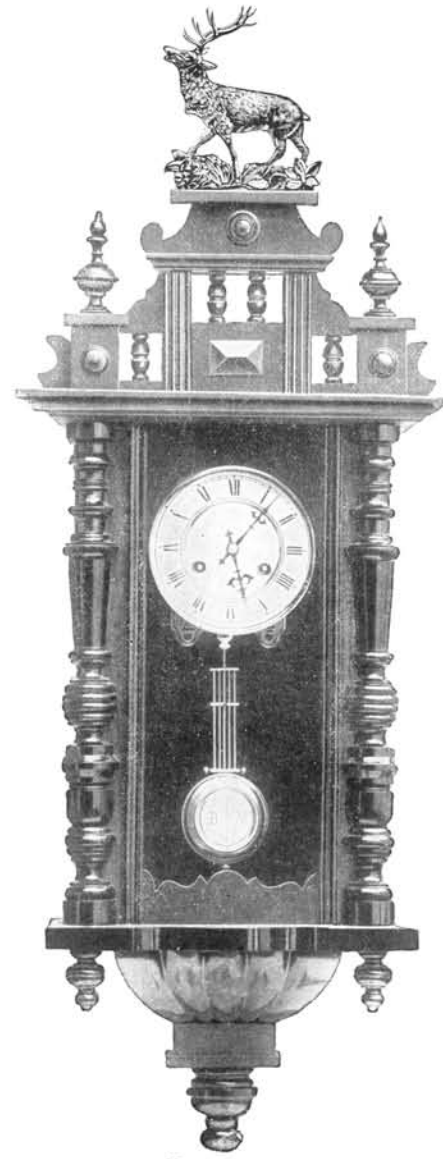

Est

Noyer mat et poli.

N° 6058. Hauteur 95 cm.
15 jours sonnerie . . . Fr. 52. »

Echappement à balancier