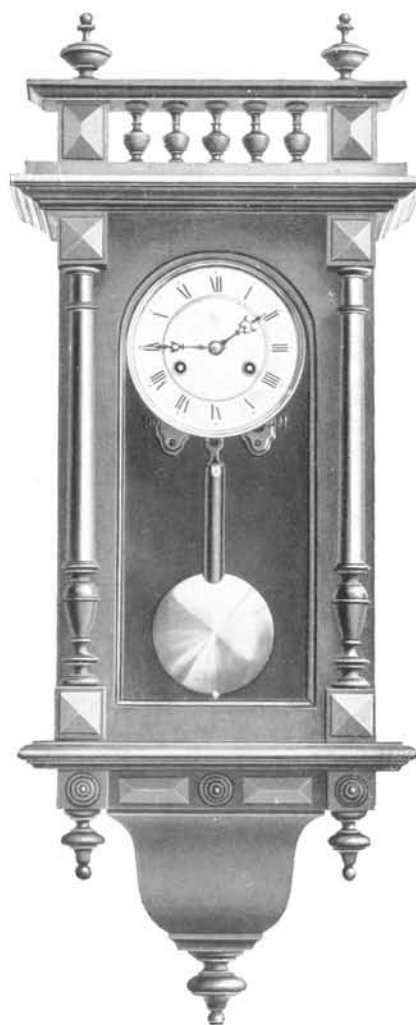

Grégoire

Noyer ciré.
Hauteur 82 cm.

N° 5799. 15 jours sonnerie. . Fr. 62.50