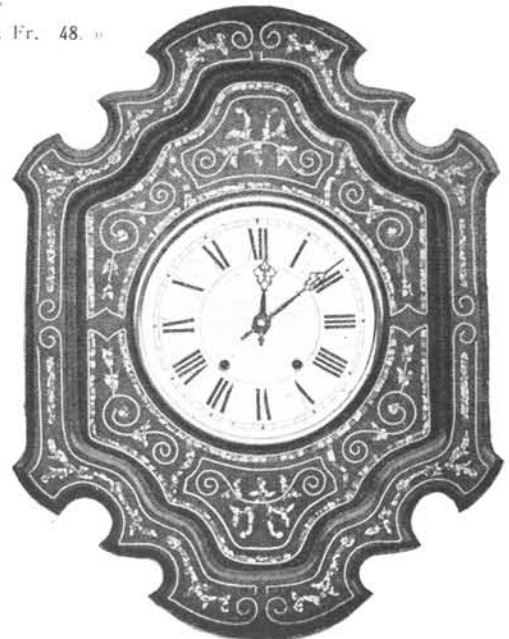

Hauteur 62 cm.
N° 914. 15 jours sonnerie.
Fr. 56. »

Noyer massif sculpté.

Hauteur 48 cm.
N° 913. 15 jours sonnerie. Fr. 48. »

Hauteur 61 cm.
N° 906. 15 jours sonnerie. . . Fr. 56.50

Modèles riches,
corniche et fond
nacrés.