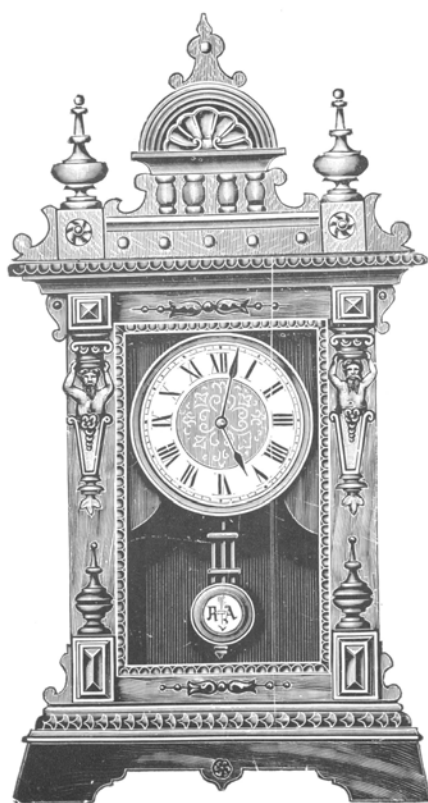

Montreux

Genève

Noyer mat et poli, baguettes fantaisie, appliques cuivre estampé, cadran ivoire, centre doré.

Hauteur 57 cm.

Hauteur 60 cm.

Hauteur 60 cm.

Hauteur 57 cm.

Echappement à balancier