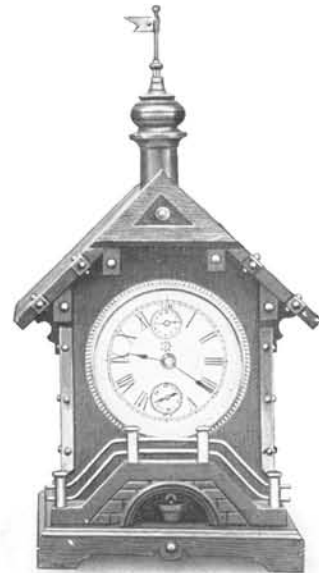

Verona

Hauteur 27 cm.

Noyer mat, appliques couleur or,
N° 5683. 30 heures réveil, deux cloches
sonnant très fort. . . . Fr. 20.50

Vera

Hauteur 32 cm.

N° 1921. 30 heures réveil Fr. 28. »

Fluela

Hauteur 24 cm.