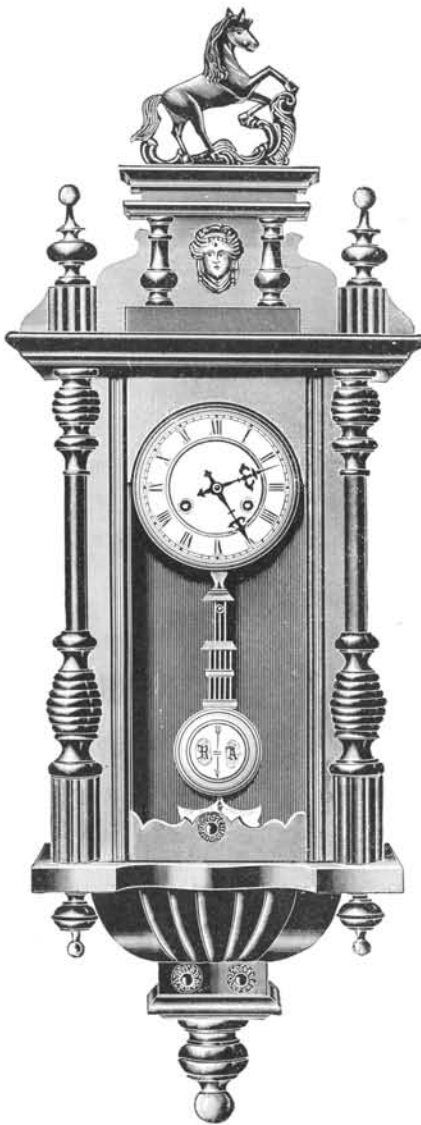

Ernest

Noyer mat et poli.

Hauteur 96 cm.

N° 1425. 15 jours sonnerie. . Fr. 46. »