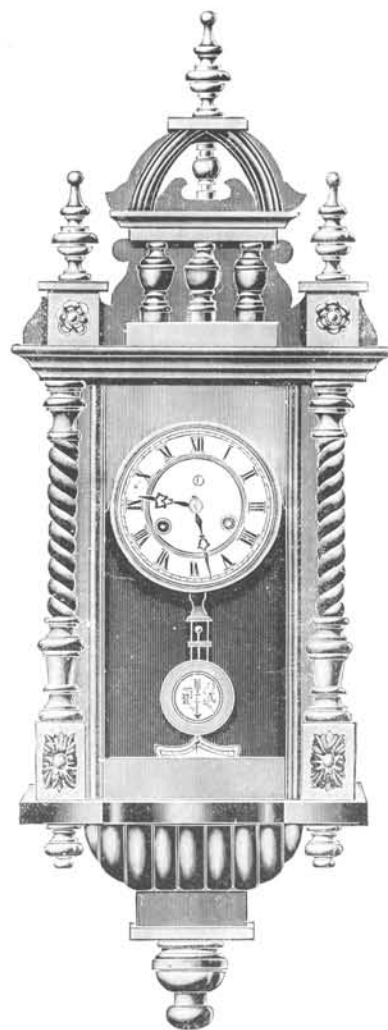

Grisons

Noyer mat et poli.

Hauteur 79 cm.