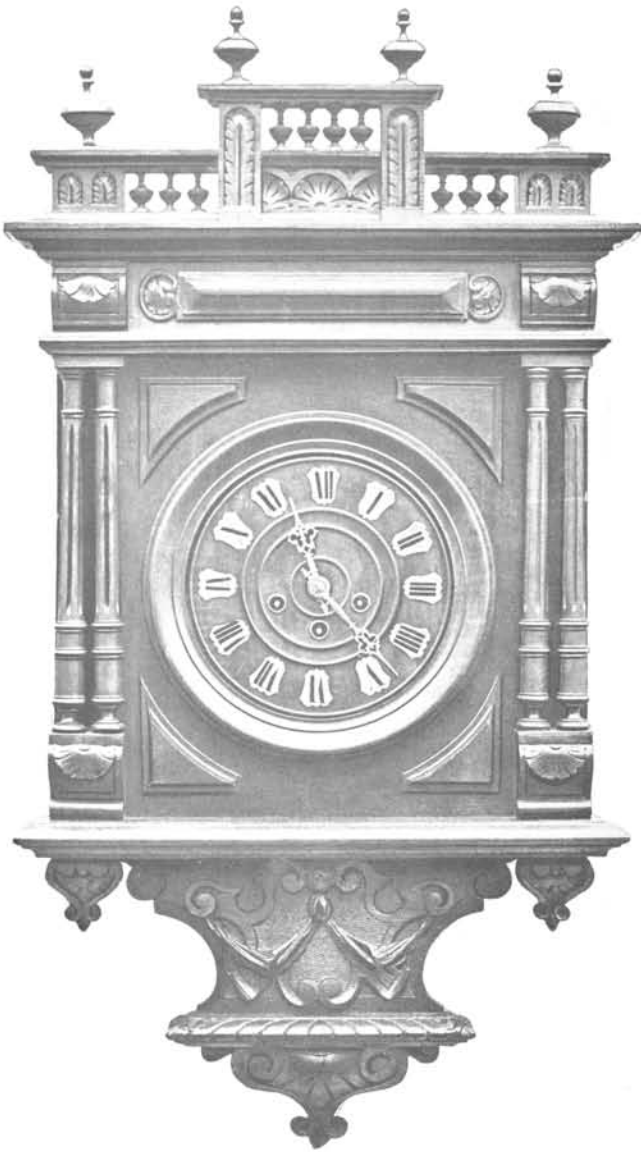

Échappement à balancier

Cartels Henri II

Noyer massif ciré.

Hauteur 85 cm.

N° 109. 8 jours sonnerie 4 4, *carillon Westminster* sur 4 tubes, l'heure même sur gong grave ; ; Fr. 164. »