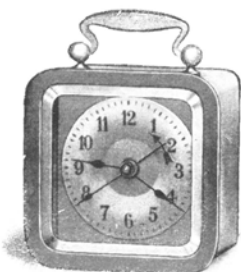

Échappement circulaire

Celsius

Réveil et thermomètre
monté sur bois sculpté.

Fred

Boîte nickelée ou acier oxydé.

Hauteur 7 cm. 1/2

N° 4181. 30 heures réveil . . . Fr. 12.75