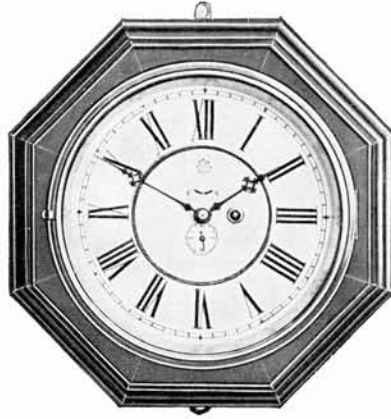

————— GRAND PRIX PARIS 1900 —————

USINE EN FRANCE

VILLETANEUSE (Seine)

MARQUES DE FABRIQUE

DÉPOSÉES

Échappement circulaire

Marine

Cadre en noyer poli.