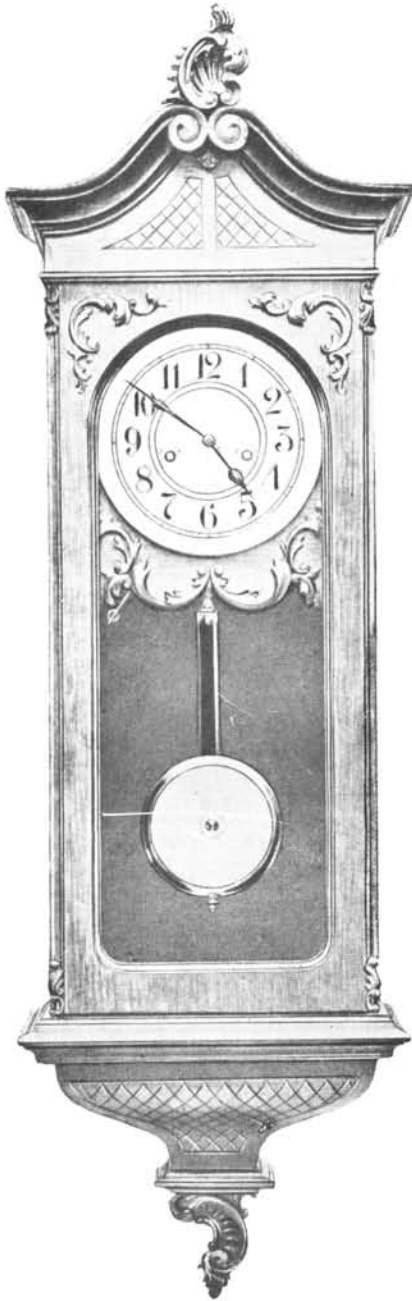

Hauteur 76 cm.

N° 531. 15 jours sonnerie . . Fr. 61. »

Échappement à balancier

Louis XV

Noyer sculpté ciré mat, cadran argent.

Hauteur 105 cm.

N° 532. 15 jours sonnerie. Fr. 417. »

Hauteur 130 cm.