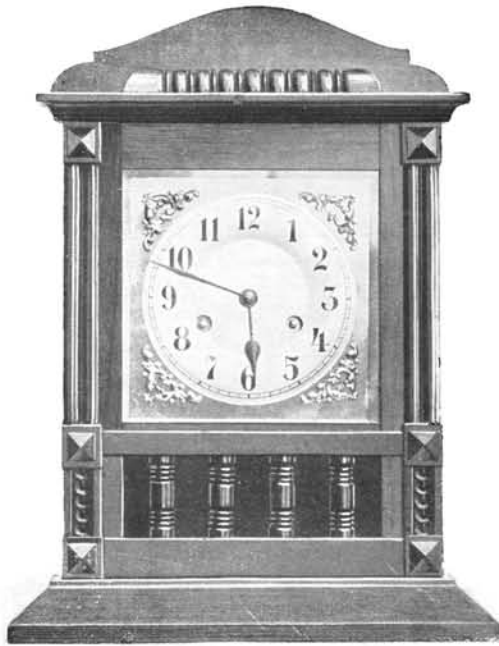

Échappement à balancier

Talent

Noyer mat, cadran argent sur fond couleur or.

Hauteur 38 cm.

N° 6106. 15 jours sonnerie . . . . . Fr. 41. 00