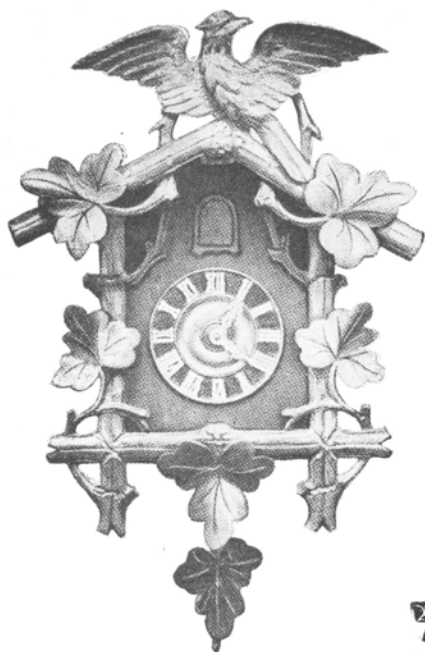

N° 8. 30 heures à poids Fr. 30. »

Hauteur 47 cm.

N° 9. 30 heures à poids Fr. 33.50

Hauteur 49 cm.

N° 10. 30 heures à poids Fr. 33.50

Hauteur 55 cm.

N° 11. 30 heures à poids Fr. 36.50

Coucoux chantants