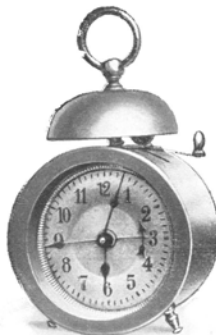

Petit

Boîte nickelée, cadran argent.

Hauteur 10 cm. 1/2

N° 4160. 30 heures réveil . . . Fr. 10.50