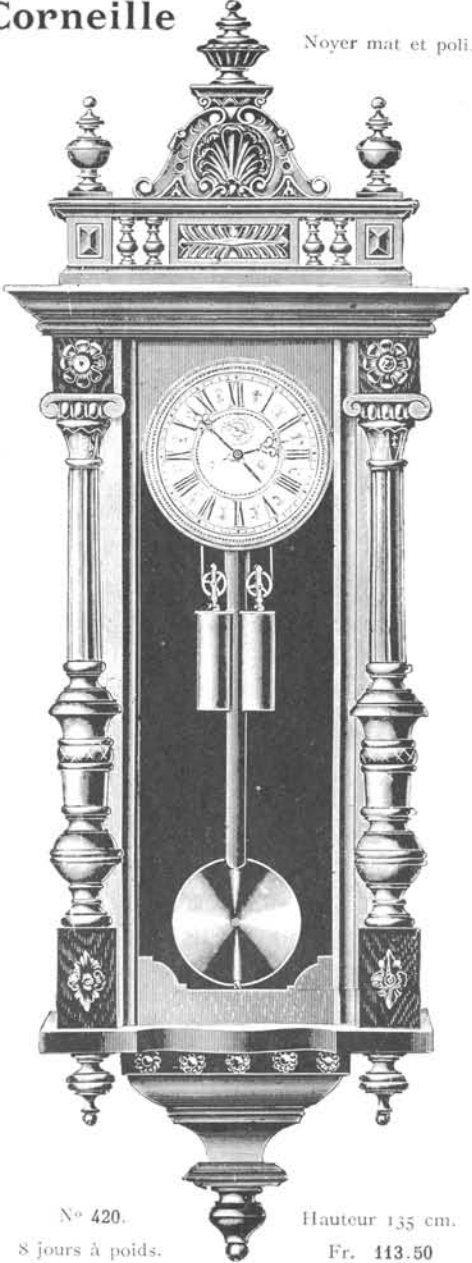

Hauteur 100 cm.

N° 5803. 15 jours sonnerie. Fr. 97.50

Molière

Noyer ciré mat.

N° 524. Haut. 125 cm.
8 jours à poids Fr. 125.50

Corneille

Noyer mat et poli.

N° 420. Hauteur 135 cm.
8 jours à poids. Fr. 113.50