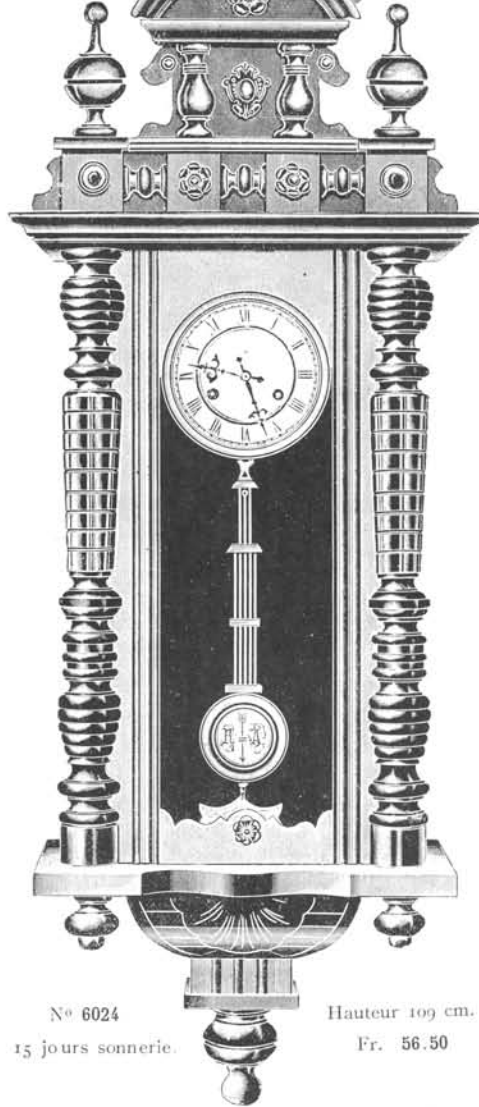

Échappement à balancier

Mahala

Noyer mat
et poli.

N° 6023
15 jours sonnerie.

Hauteur 113 cm.
Fr. 56.50

Inventa

Noyer mat
et poli.

N° 6024
15 jours sonnerie.