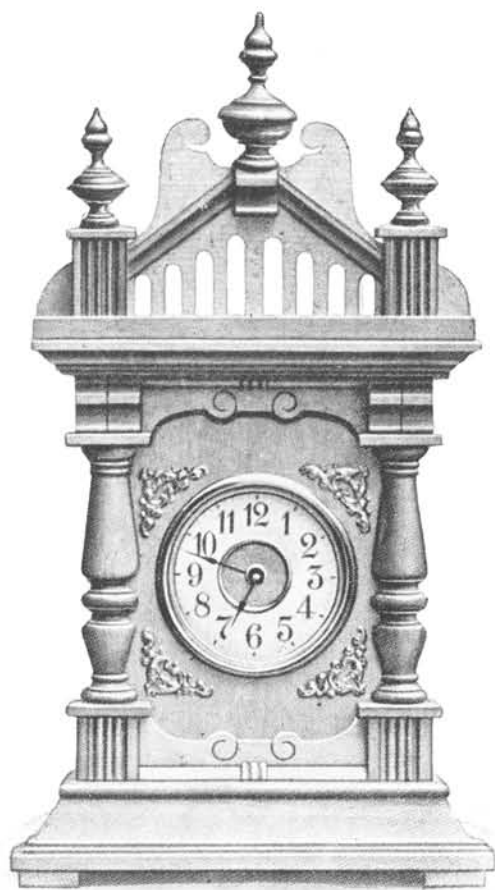

Drouot

Hauteur 45 cm.

N° 5692. 30 heures réveil . . . . Fr. 22,50
» 5692 1/2. 30 » » et sonnerie. » 28. »