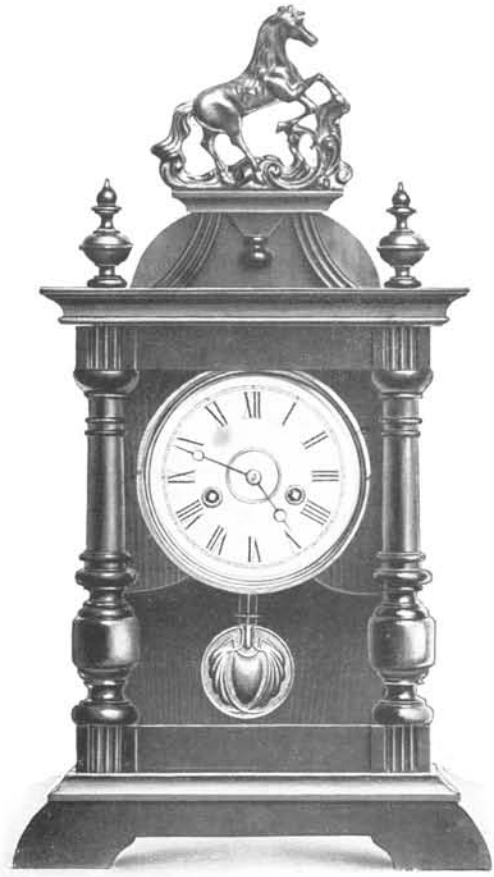

Savoia II

Noyer mat et poli.

Hauteur 53 cm.

N° 5796 P. 30 heures réveil . . . Fr. 23. »
» 5797 P. 30 « sonnerie . . . Fr. 26. »