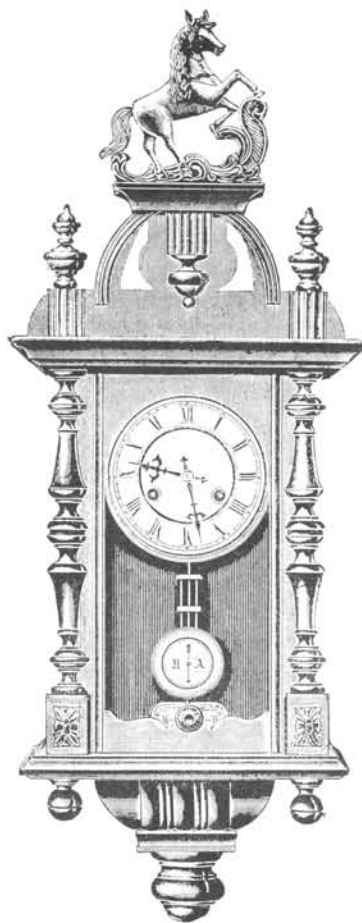

Échappement à Balancier

Mauritius

Noyer mat et poli.

Hauteur 75 cm.

Zebra

Noyer mat et poli.

Hauteur 77 cm.

Grisons