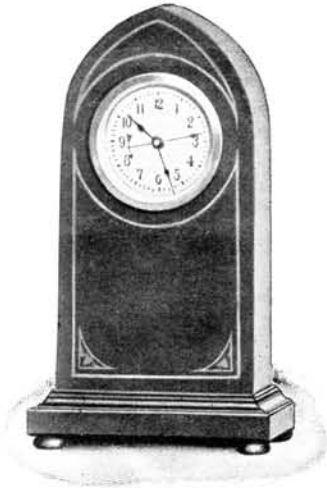

Pèse-Lettres

Bronze artistique, socle acajou, cadran argent,
glace à biseau.

Hauteur 19 cm.

N° 6167. 30 heures simple . . . Fr. 25.75

Échappement circulaire

Flora

Hauteur 19 cm.

N° 6603. 30 heures réveil Fr. 23.75