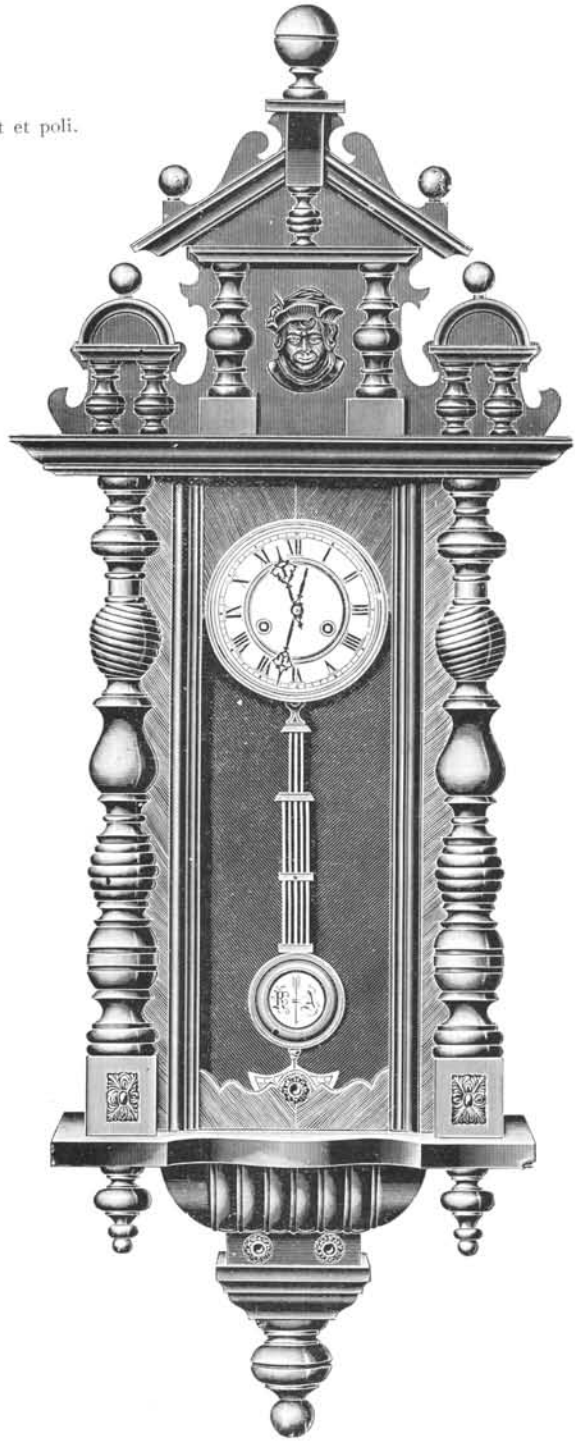

Hauteur 117 cm.

N° 716. 15 jours sonnerie. Fr. 62. »

Échappement à balancier

Melton

Laurin

Noyer mat et poli, cadran métal argenté,
sur fond couleur or.

Hauteur 110 cm.

Hauteur 107 cm.