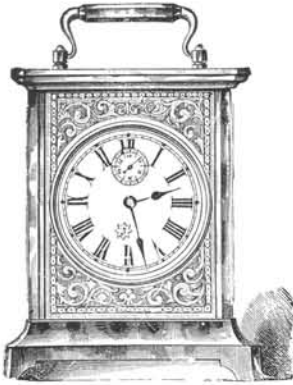

Hauteur 24 cm.

N° 4378. 30 heures réveil Fr. 16.80

» 6356. 30 h. rév., cadran argent. » 18. »

Echappement circulaire

Joker

Cuivre nickelé, façade dorée.

Hauteur 18 cm. 1/2.

N° 1077.	30 heures réveil . . .	Fr.	15. »
» 1078 1/2.	30 » rév. et son. »	»	20. »
» 1988.	30 h. rév., mus. 1 air. »	»	23. »
» 1988 1/2.	30 » » » 2 airs. »	»	24.50