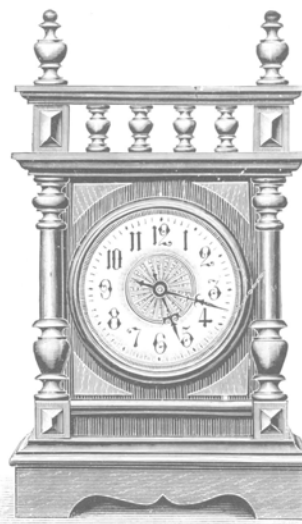

Échappement Circulaire

Échappement circulaire

Simplex

Hauteur 26 cm.

N° 2485. 30 heures réveil. . Fr. 13. »

Stuart

Hauteur 29 cm. 1/2

N° 2486. 30 heures réveil. . Fr. 14.50