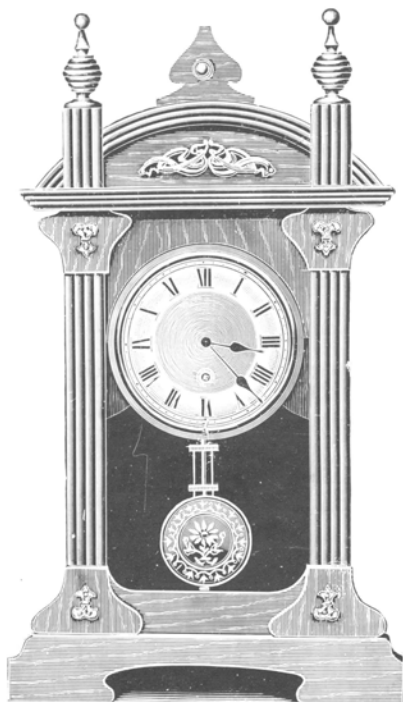

Trilby

Hauteur 48 cm.

- N° 2420 Fr. 15. »
- » 2420 ^A » 17.50
- » 2420 ^S » 20. »

Cages noyer, ornements dorés,
cadran ivoire, centre doré.

- 30 heures simple.
- 30 » réveil.
- 30 » sonnerie.

Hauteur 60 cm.