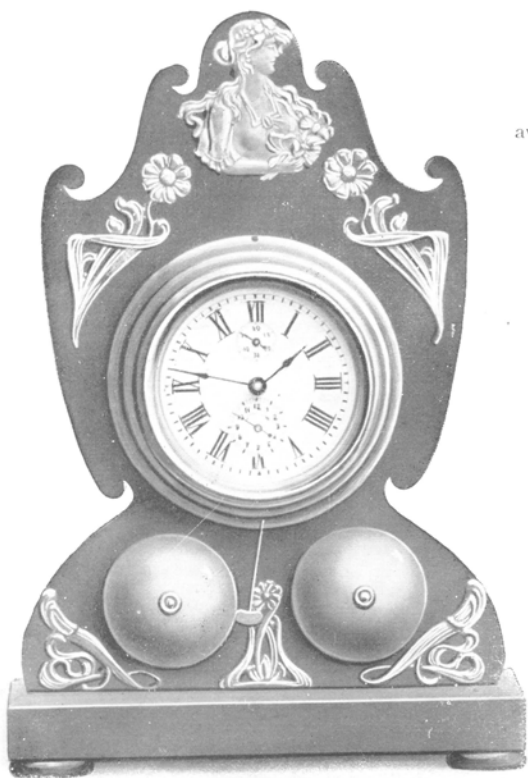

Aune avec garniture dorée.

Hauteur 26 cm.

N° 2605. 30 heures réveil. Fr. 20.25

Toscana

Hauteur 34 cm.

N° 2606. 30 heures réveil. Fr. 22.50

Pisa

Aune foncé
avec garniture dorée.