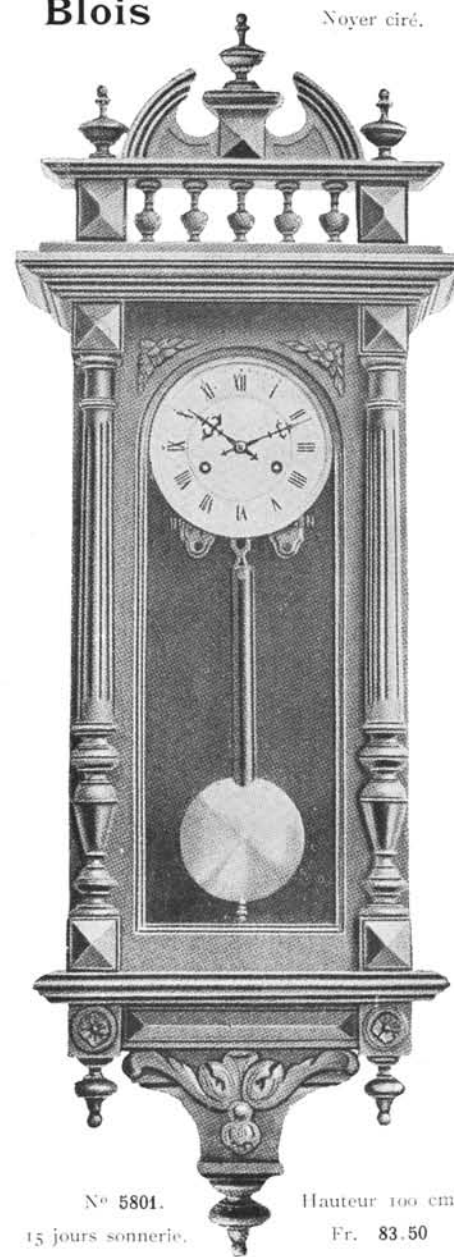

Blois Noyer ciré.

N° 5801. Hauteur 100 cm.
15 jours sonnerie. Fr. 83.50

Echappement à balancier