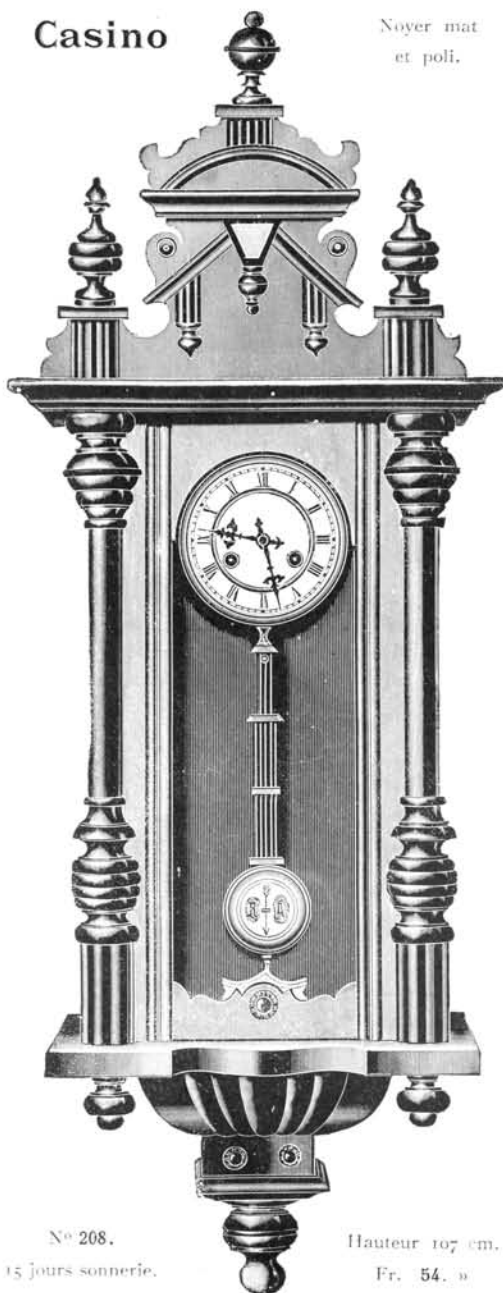

Hauteur 97 cm.
Fr. 60. »

Echappement à balancier

Lambert

Noyer mat
et poli.

N° 232.
15 jours sonnerie.

Hauteur 111 cm.
Fr. 53. »

Casino

Noyer mat
et poli.