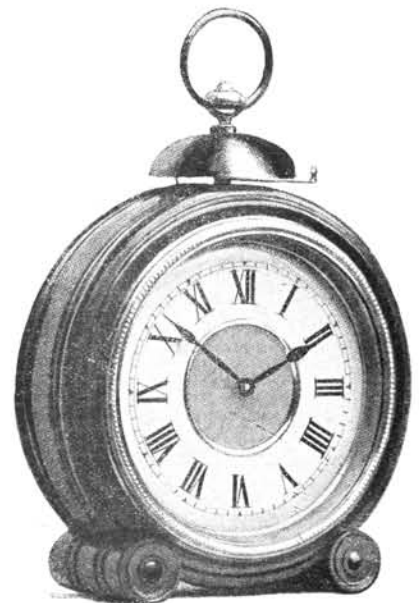

Corona

Noyer mat et poli, cadran ivoire.

Hauteur 24 cm.

N° 4378. 30 heures réveil . . . . Fr. 16.80

» 6356. 30 h. rév., cadran argent. » 18. »