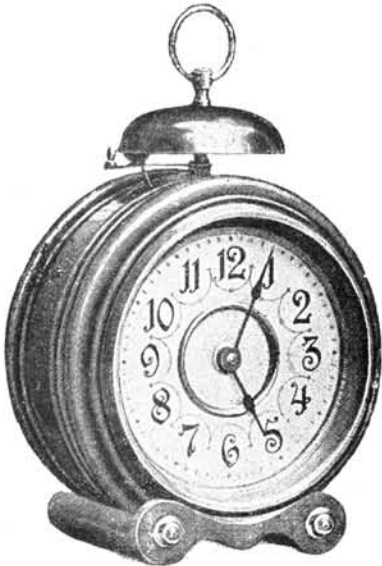

Echappement circulaire

Corona Miniature

Noyer mat et poli, cadran ivoire.

Hauteur 20 cm.

N° 5076. 30 heures réveil . . Fr. 13.50