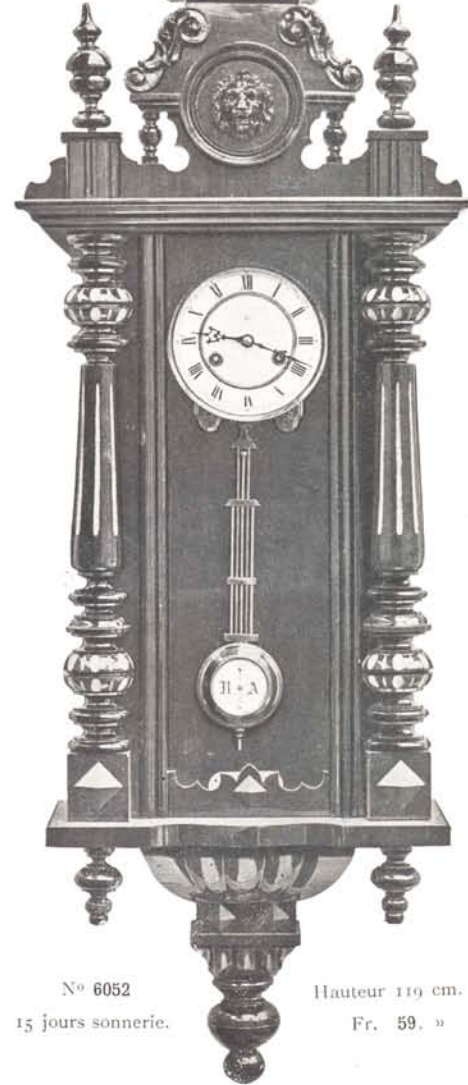

Jura

Noyer mat
et poli.

N° 6052
15 jours sonnerie.

Hauteur 119 cm.
Fr. 59. »

Echappement à balancier