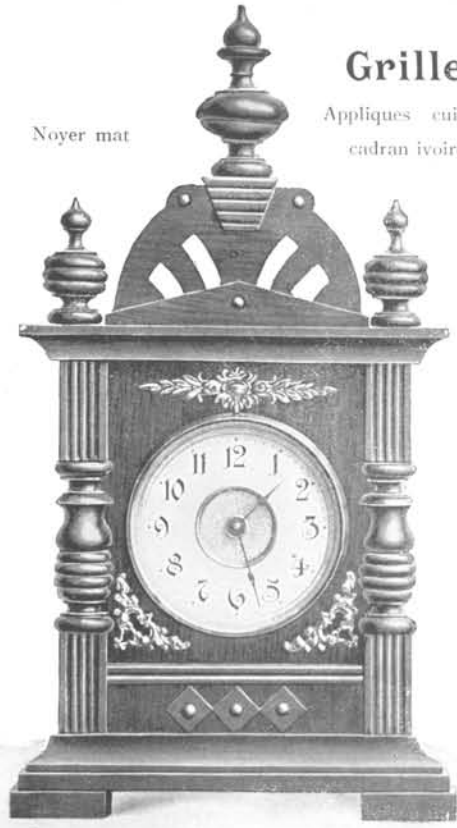

Grille

Noyer mat

Appliques cuivre,
cadran ivoire.

Hauteur 38 cm.

N° 5821.	30 heures réveil.	Fr. 48.75