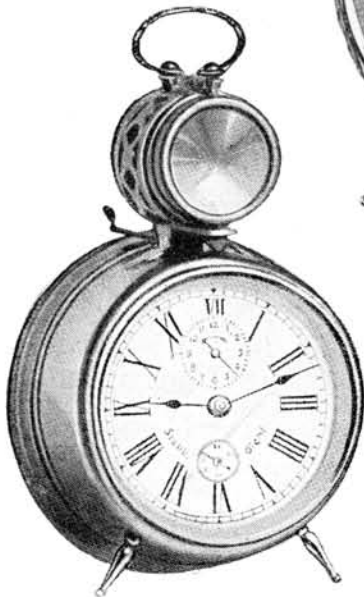

Hauteur 21 cm. ½

N° 6035. 30 heures réveil, . . . Fr. 42. »