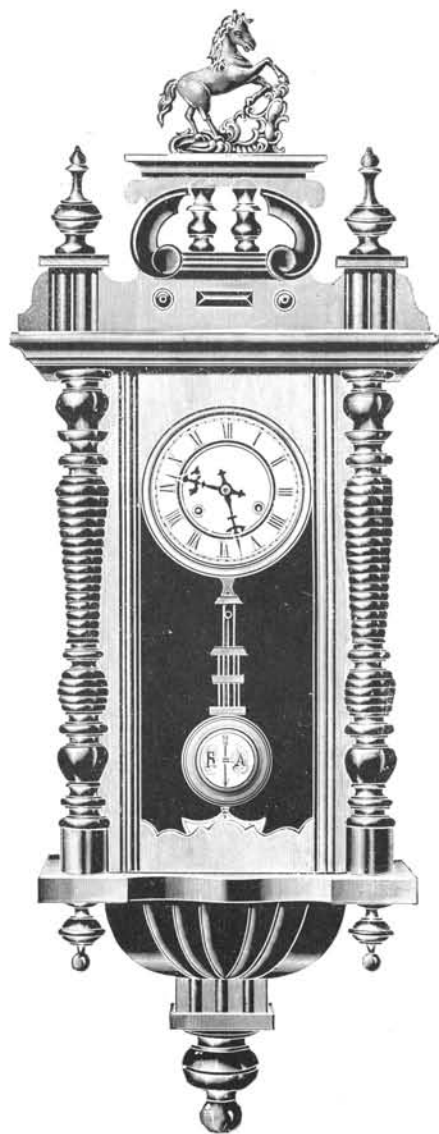

Westphalie

Noyer mat et poli.

Hauteur 100 cm.

N° 6524. 15 jours sonnerie. . . . Fr. 52. »