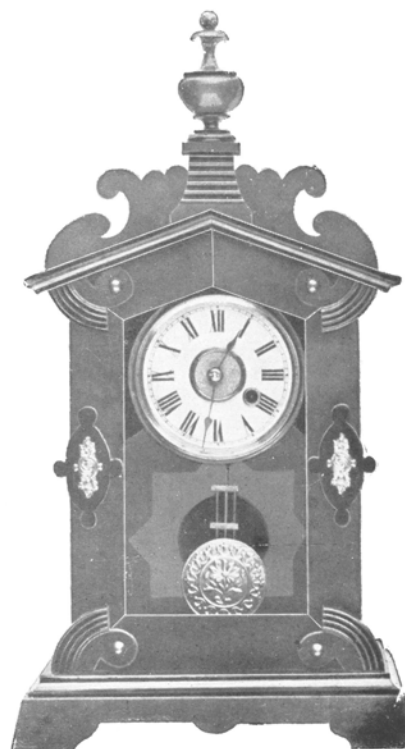

Tunis

Hauteur 49 cm.

- N° 2368. 30 heures simple . . . Fr. 16. »
- » 2368 ^A. » réveil . . . » 18. »
- » 2368 ^S. » sonnerie . . . » 20.75