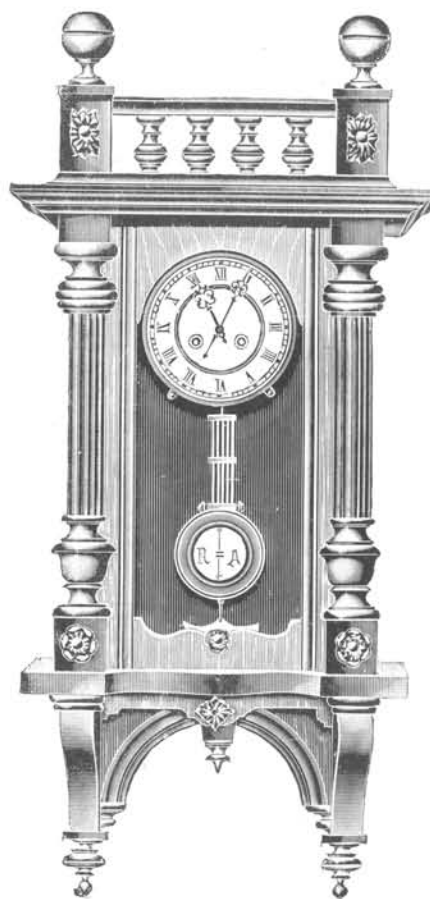

Léon

Noyer ciré.

Hauteur 85 cm.

N° 1328. 15 jours sonnerie. Fr. 47.50

Paris

Noyer ciré.

Hauteur 87 cm

N° 1352. 15 jours sonnerie. Fr. 52. »