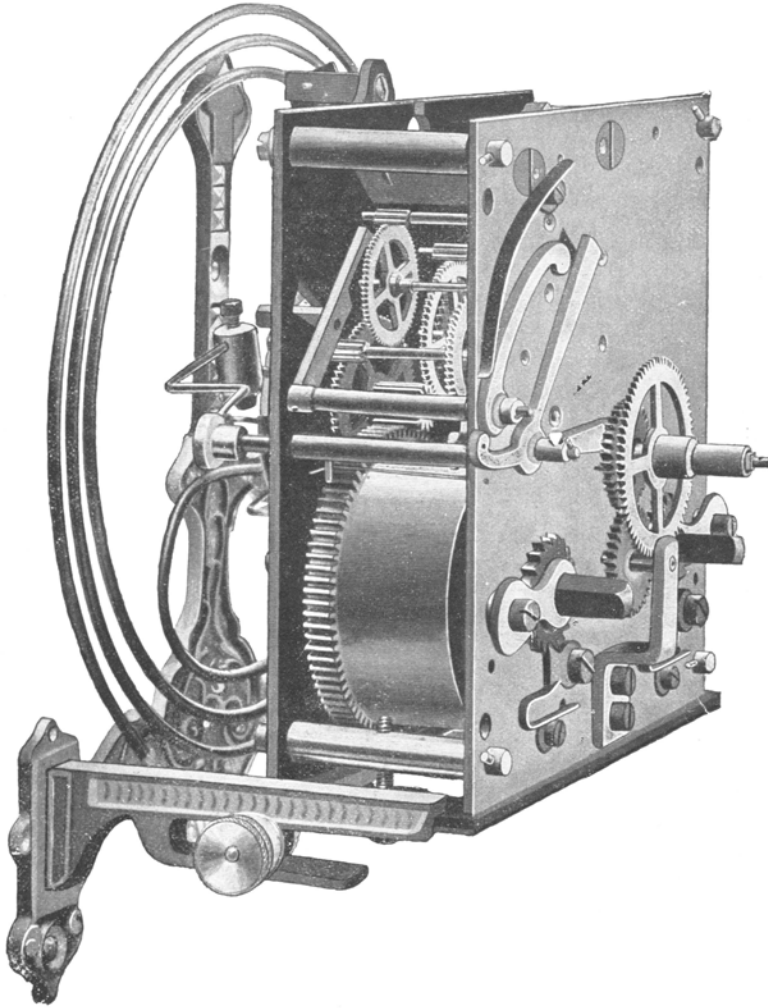

Mouvement **TH**
15 jours sonnerie à chaperon,
platines massives polies,
pignons acier taillé.