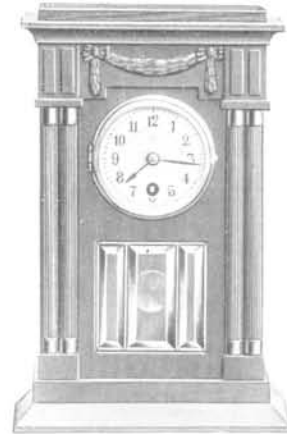

Anna

Noyer mat avec garniture en métal couleur or,
glaces à biseau, cadran argent, balancier doré.

Hauteur 26 cm. 1/2

N° 6802. 8 jours simple . . . . . Fr. 43.50

Porticus

Acajou avec bronze doré mat,
exécution très soignée.