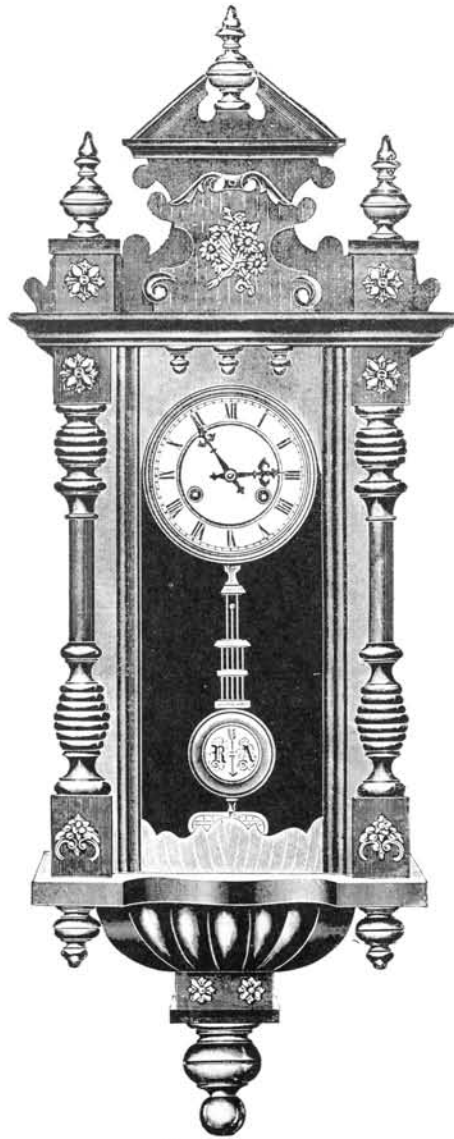

Siemens

Noyer mat et poli.

N° 1311. Hauteur 95 cm.
15 jours sonnerie . . . Fr. 52. »