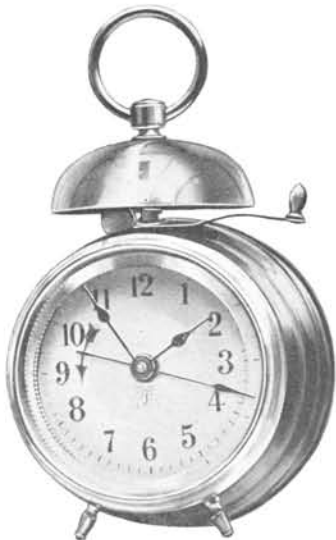

Fracas

Boîte en cuivre nickelé, cadran argent,
glace à biseau.

Hauteur 10 cm.

N° 6142. 30 heures réveil. . . Fr. 13.50