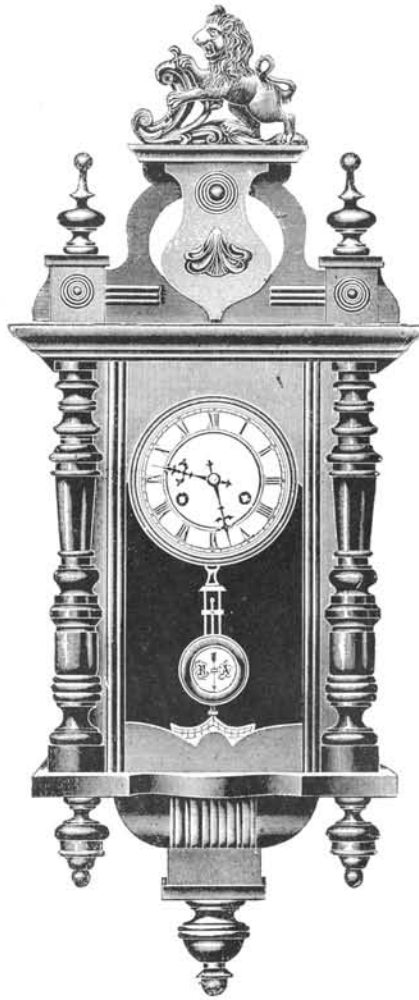

Aragon

Noyer mat et poli.

Hauteur 86 cm.

N° 7001. 15 jours sonnerie . . . . Fr. 45.50