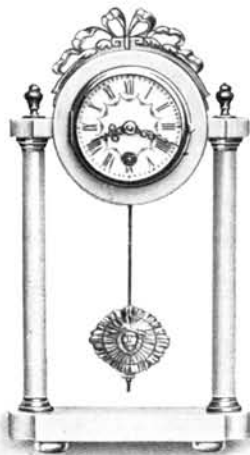

Trianon

Hauteur 28 cm.

N° 6580. 8 j. simple, laqué blanc. Fr. 28.50

6581. 8 j. » acajou. . . » 28.50