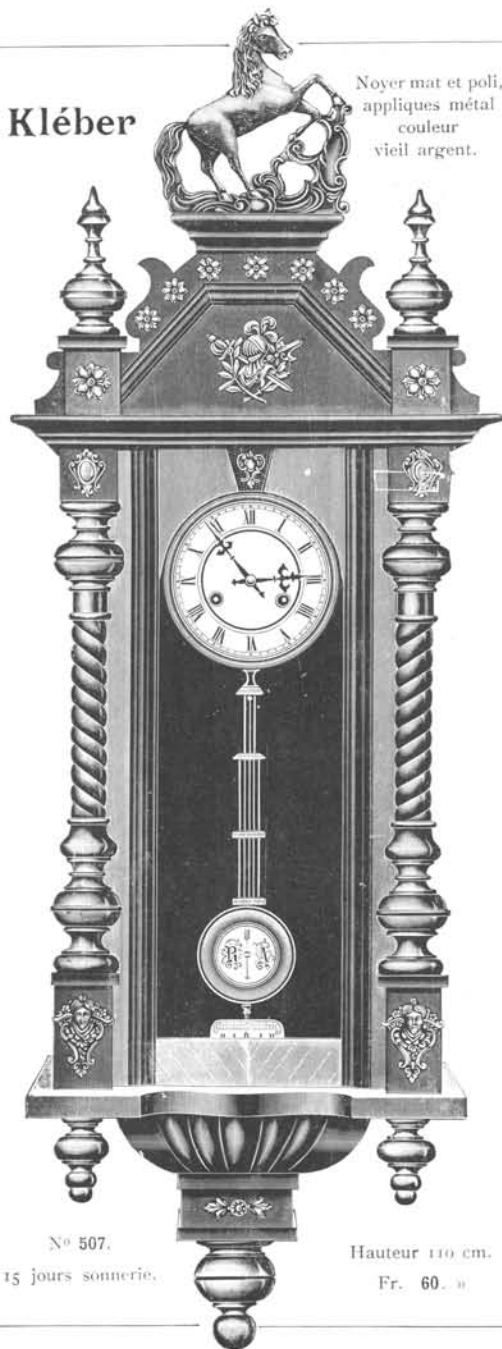

Hauteur 109 cm.
Fr. 56.50

Jura

Noyer mat
et poli.

N° 6052
15 jours sonnerie.

Hauteur 119 cm.
Fr. 59. »

Echappement à balancier

Kléber

N° 507.
15 jours sonnerie.
Hauteur 110 cm.
Fr. 60. »