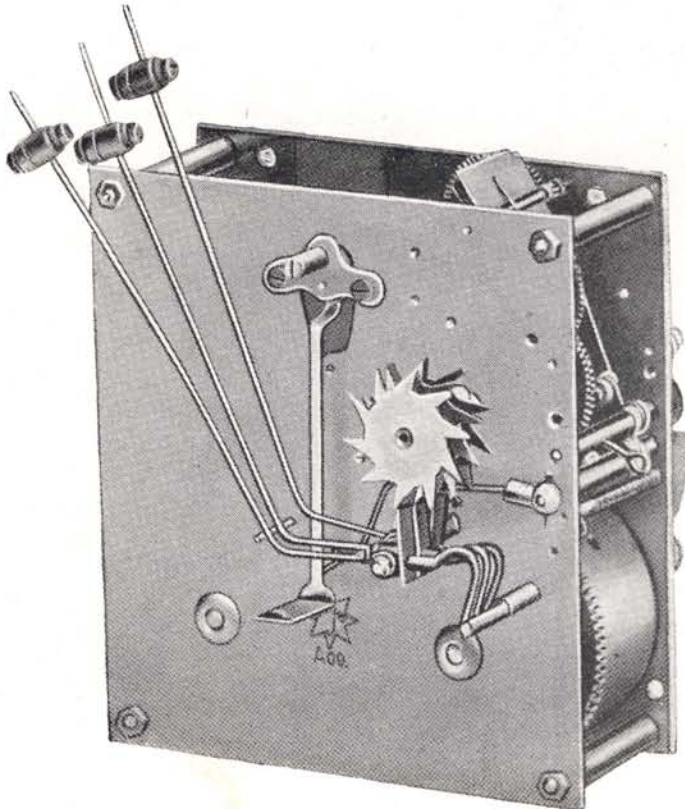

Mouvement J. "Etoile"

N° 74. 15 jours sonnerie
américaine
platines polies au dos.

Mouvement J. "Etoile"

N° 66. 8 jours sonnerie aux
quarts sur trois tringles,
sonnerie tubulaire, platines
massives polies.