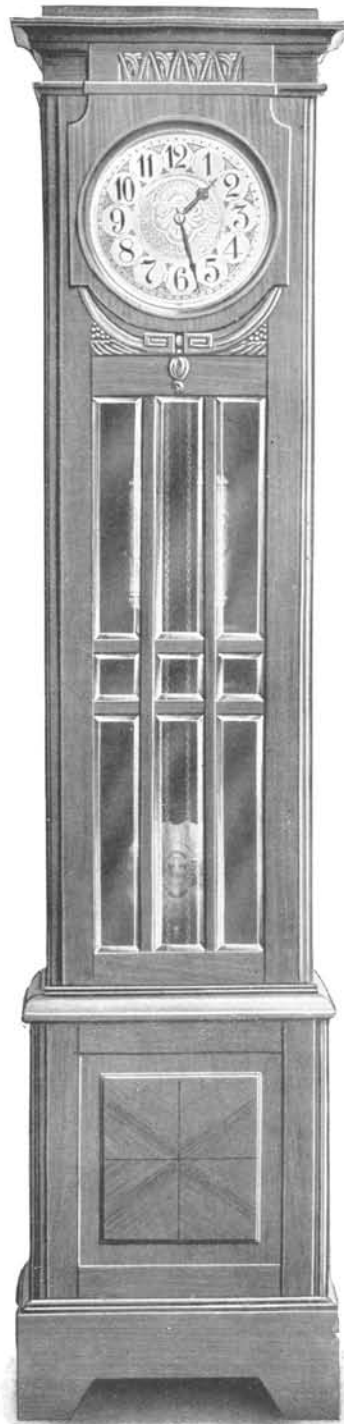

Échappement à balancier

Biarritz

Noyer mat avec sculpture, cadran et balancier gravés à l'eau-forte en couleur vieil or et noir, verre bombé et glaces à biseau.

Hauteur 210 cm.

1. N° 6707. 8 jours sonnerie à poids, mouvement américain avec platines massives polies, gong double Fr. 382. »
2. N° 6708. 8 jours sonnerie à poids, à râteau, mouvement massif avec pignons acier taillé, platines massives polies, petit modèle, gong double . . . . . Fr. 404. »
3. N° 6709. 8 jours sonnerie à poids, à râteau, mouvement massif avec pignons acier taillé, platines massives polies, grand modèle, gong double . . . . . Fr. 414. ».