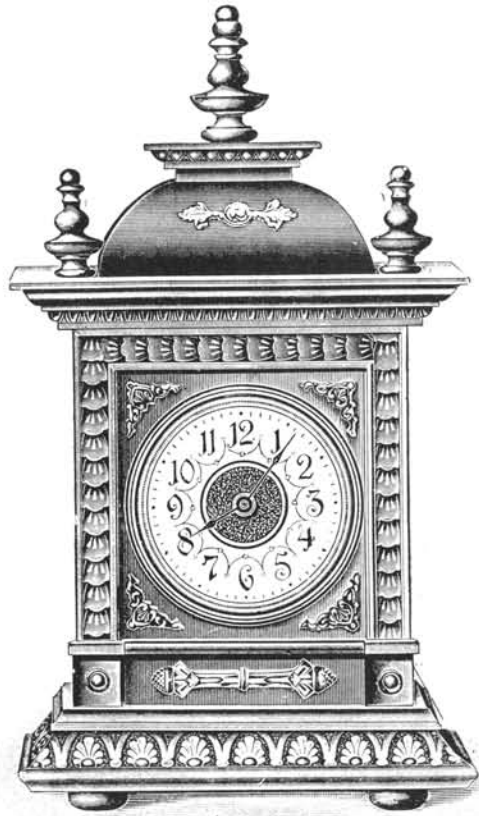

Maximus

Noyer mat et poli, appliques cuivre poli,
cadran ivoire.

Hauteur 37 cm.

N° 4967.	30 heures réveil	Fr. 24. »
» 4969.	30 » » musique, 1 air	» 31.50
» 4969 1/2.	30 » » » 2 airs. »	» 33. »