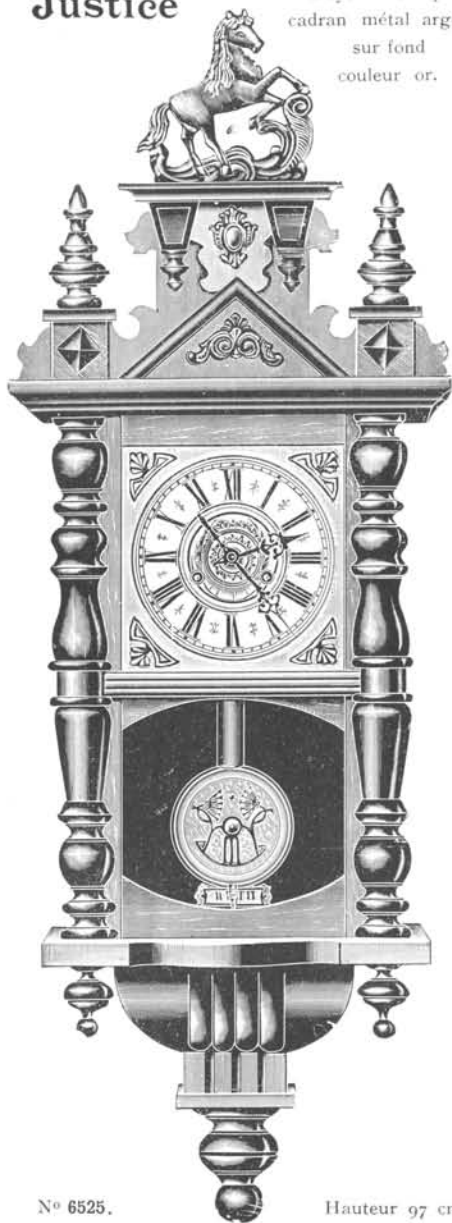

Hauteur 95 cm.

N° 6517. 15 jours sonnerie. . . . Fr. 52. »

Echappement à balancier

Justice

Noyer mat et poli,
cadran métal argenté
sur fond
couleur or.

N° 6525.
15 jours sonnerie.

Hauteur 97 cm.
Fr. 60. »

Protée