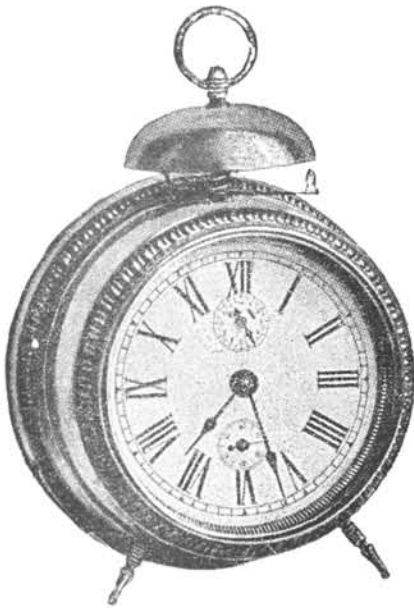

Échappement circulaire

Baby C décoré

Boîte en zinc embouti, nickelé et doré.

Hauteur 18 cm.

N° 4940. 30 heures réveil . . Fr. 8.50