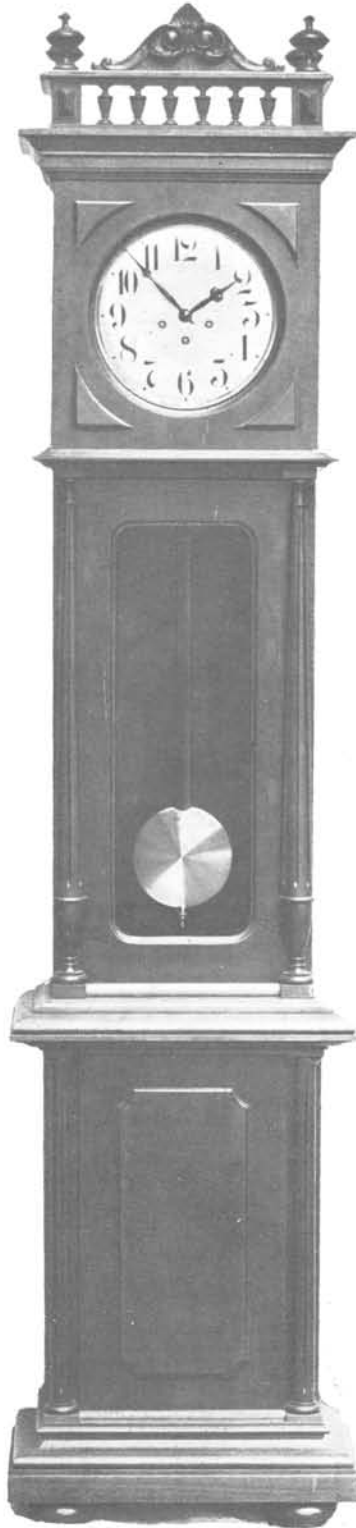

Échappement à balancier

Henri II

Noyer ciré mat, cadran argent.

Hauteur 205 cm.

N° 182. 8 jours sonnerie 44, *carillon Westminster* sur 4 tubes, l'heure même sur gong grave. . . . . Fr. 400 »