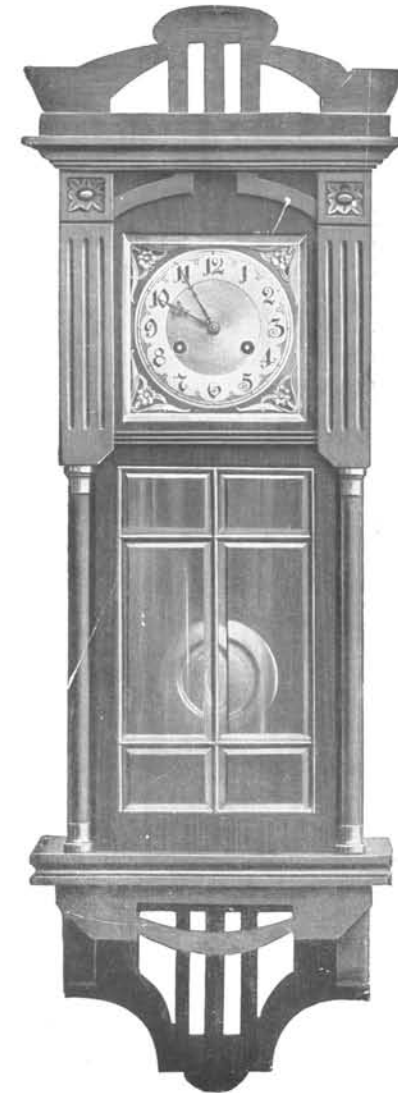

Kossuth

Noyer mat, cadran métal gravé or, glaces à biseau serties cuivre.

Hauteur 90 cm.

N° 5519. 15 jours sonnerie sur gong tube.
Fr. 412.50

Échappement à balancier