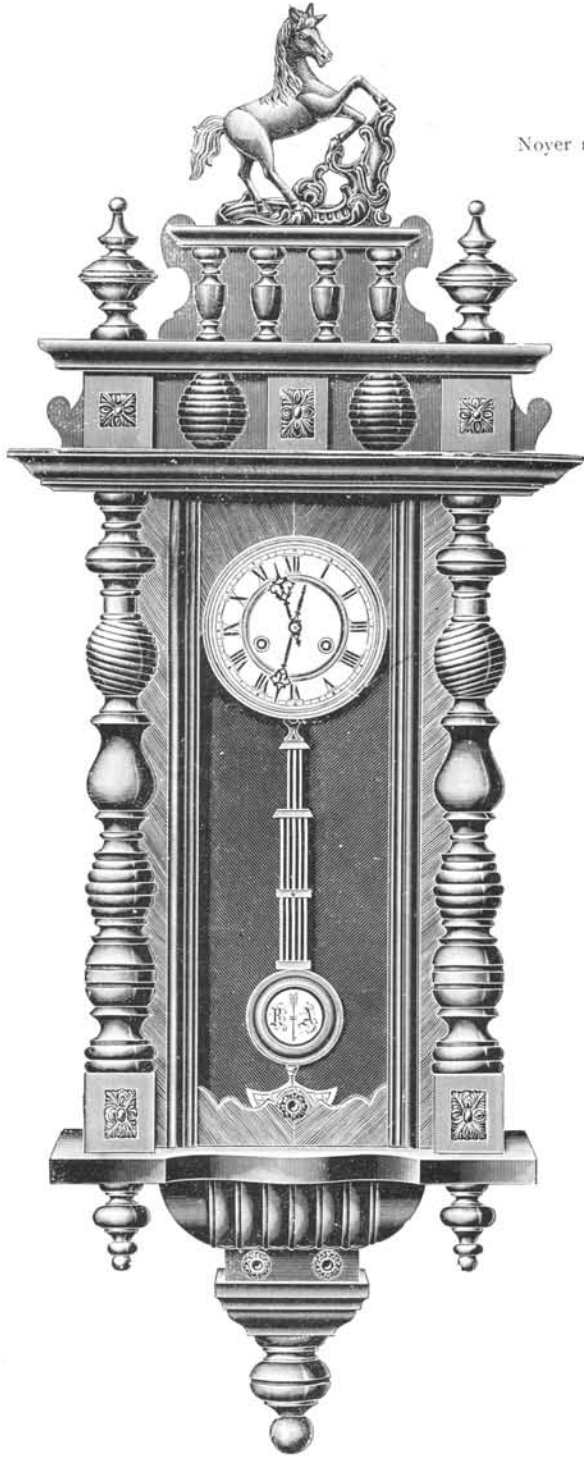

Échappement à balancier

Enghien

Montmorency

Noyer mat et poli.

Hauteur 118 cm.

N° 715. 15 jours sonnerie. . . . . Fr. 62. »