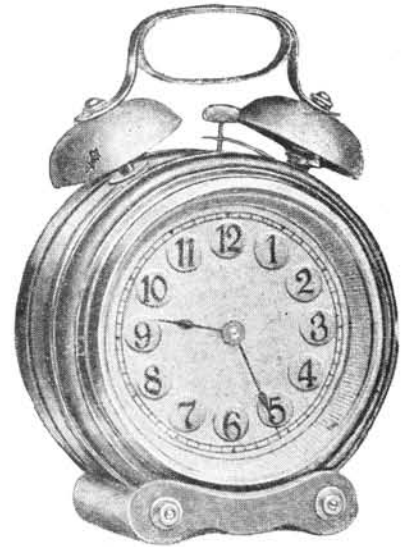

Hauteur 19 cm.

N° 6233. 30 heures réveil . . Fr. 15. »

Edouard

Noyer mat et poli, cadran façon émail, timbre de 10 cm. de diamètre avec très belle et forte sonnerie.

Hauteur 17 cm. 1/2.

N° 6406. 30 heures réveil à répétition Fr. 15.60