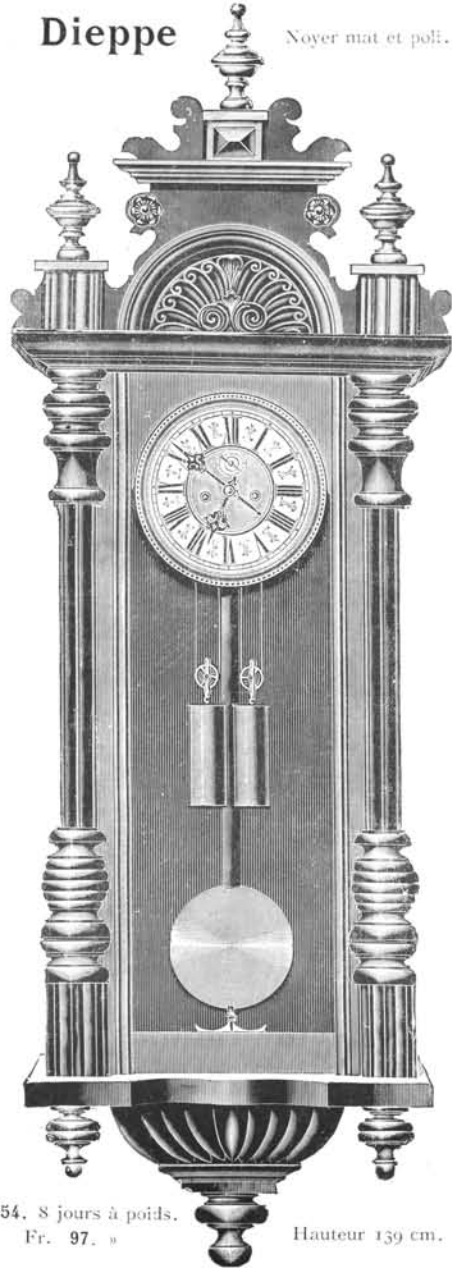

Tourcoing

Noyer mat et poli. — Hauteur 113 cm.
N° 6071. 15 jours sonnerie Fr. 68. »

Echappement à balancier

Dieppe

Noyer mat et poli.

N° 454. 8 jours à poids.
Fr. 97. »

Hauteur 139 cm.

Belfort