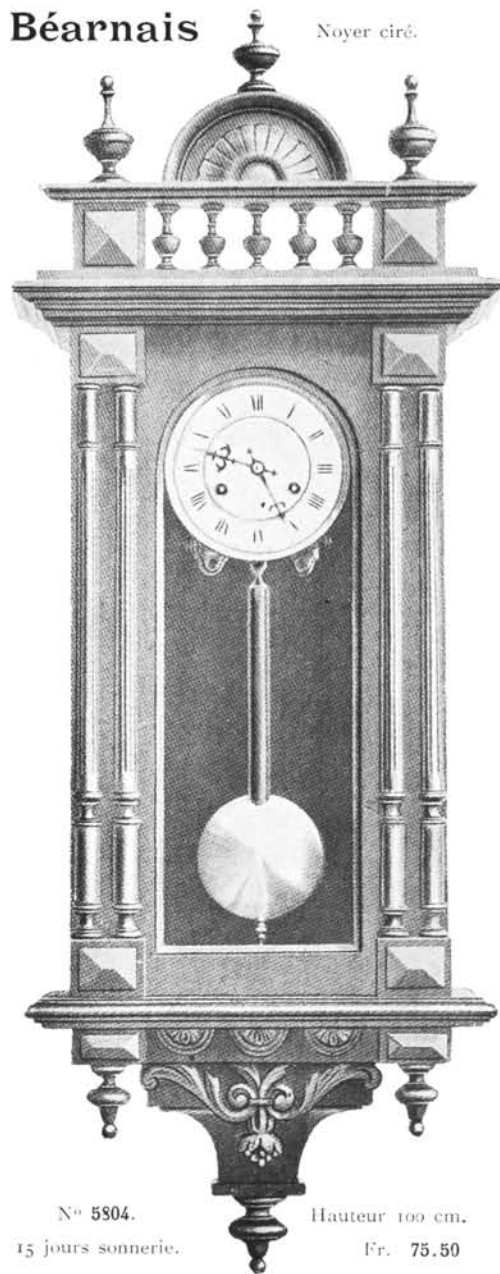

Béarnais Noyer ciré.

N° 5804. Hauteur 100 cm.
15 jours sonnerie. Fr. 75.50