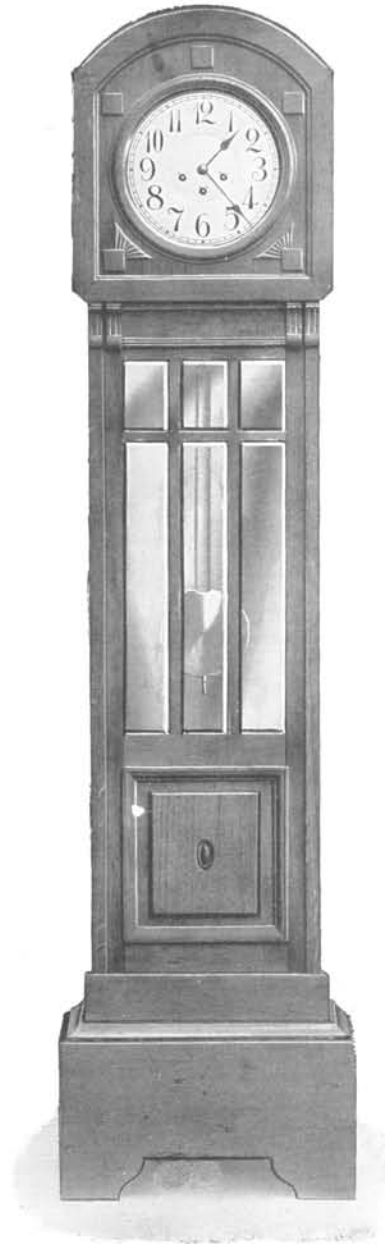

Hastings

Chêne fumé, cadran argent, glaces à biseaux.

Hauteur 183 cm.

N° 6284. 8 jours sonnerie 4/4, *carillon Westminster* sur 4 tubes, l'heure même sur gong grave. Fr. 340. »