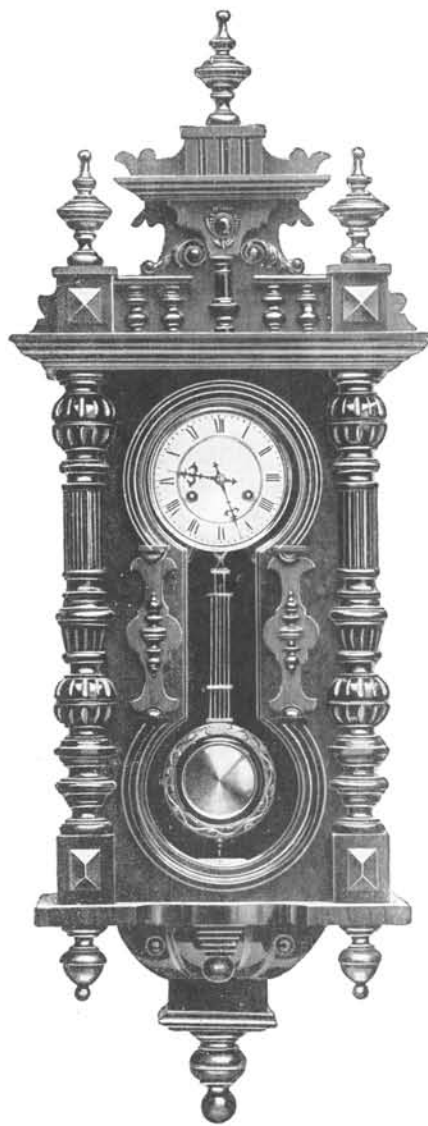

Roubaix

Noyer mat et poli. — Hauteur 110 cm.
N° 6070. 15 jours sonnerie . . . . Fr. 68. »