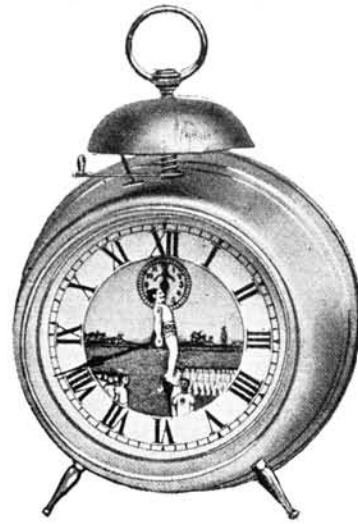

Gymnaste

Le gymnaste exécute pendant la marche les tours les plus variés.

Hauteur 18 cm.

N° 6688. 30 heures réveil . . Fr. 15 »