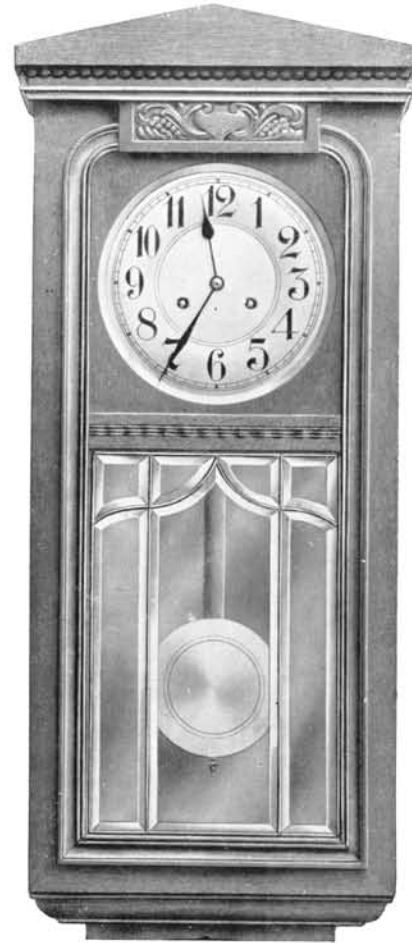

Fr. 86. »

Échappement à balancier

Liège

Noyer mat, cadran et balancier argentés avec décor noir et or, glace à biseau.

Hauteur 81 cm.

N° 6641. 15 jours sonnerie sur gong grave.
Fr. 92. »

Leipzig

Chêne fumé avec sculpture, cadran et balancier argentés, glaces à biseau serties cuivre.