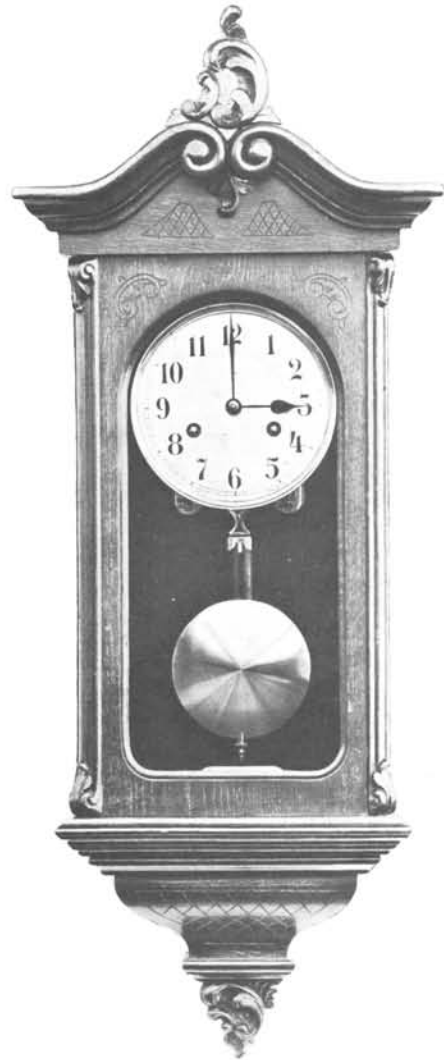

Hauteur 130 cm.

- N° 745. 15 jours sonnerie. Fr. 90. »

Échappement à balancier

Louis XV

Noyer sculpté ciré, cadran métal argenté,
balancier lentille unie cuivre.

Hauteur 67 cm.

N° 530. 15 jours sonnerie . . Fr. 49. »