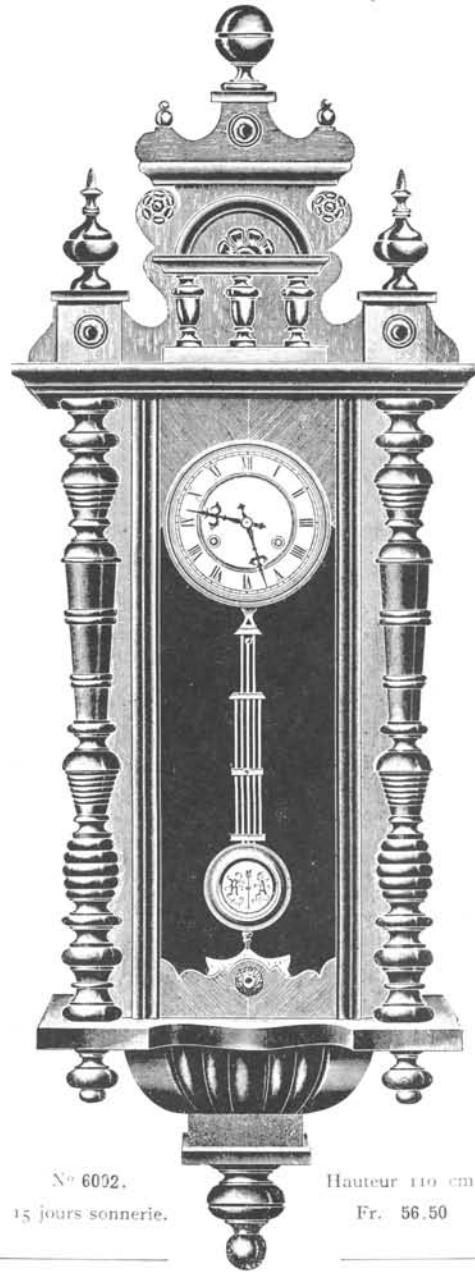

Noyer mat
et poli.

N° 6001.
15 jours sonnerie.

Hauteur 118 cm.
Fr. 56.50

Canada

Noyer mat
et poli.

N° 6002.
15 jours sonnerie.

Hauteur 110 cm.
Fr. 56.50

Panama