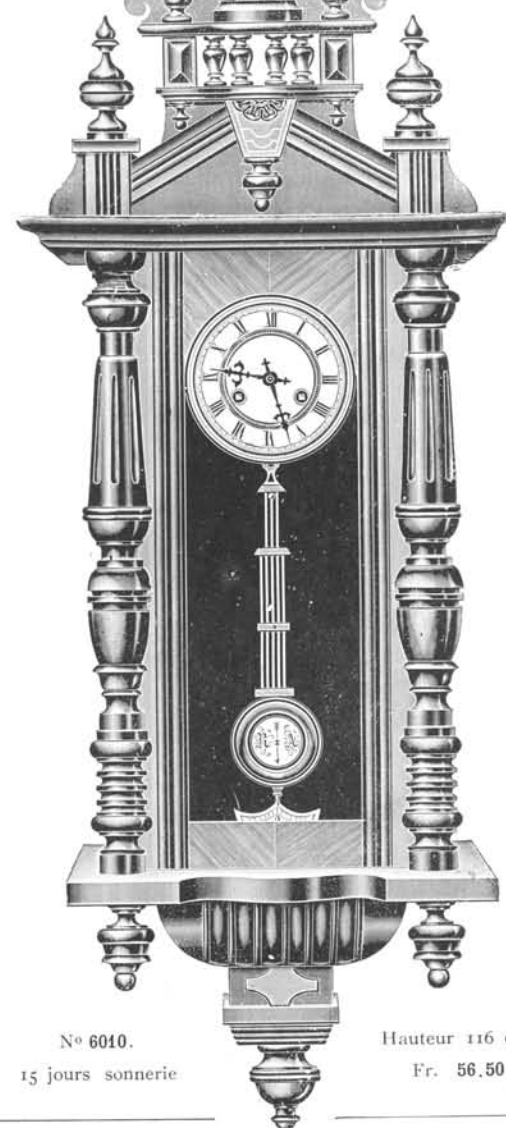

Pernod

Noyer mat
et poli.

N° 6011.
15 jours sonnerie.

Hauteur 112 cm.
Fr. 56.50

Flamingo

Noyer mat
et poli.

N° 6010.
15 jours sonnerie

Hauteur 116 cm.
Fr. 56.50