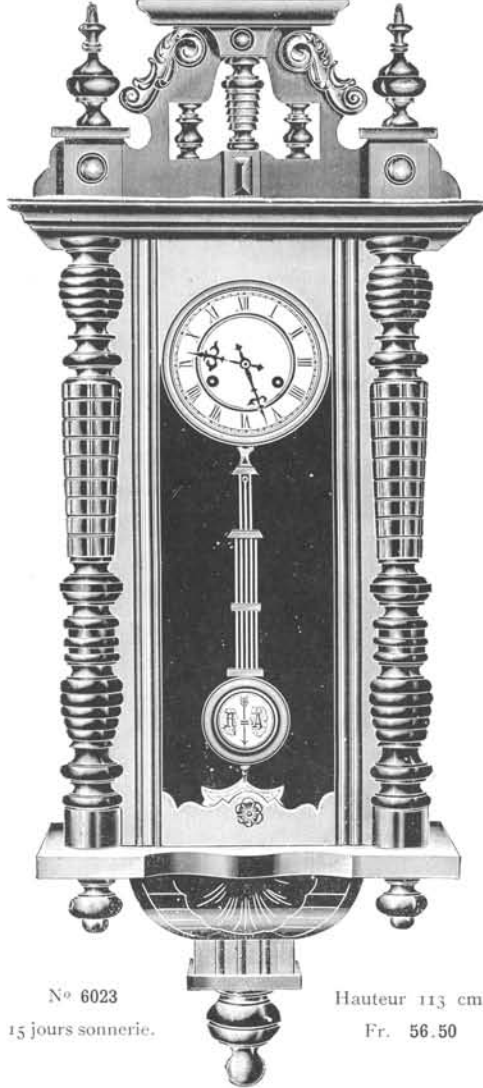

Mahala

Noyer mat
et poli.

N° 6023
15 jours sonnerie.

Hauteur 113 cm.
Fr. 56.50