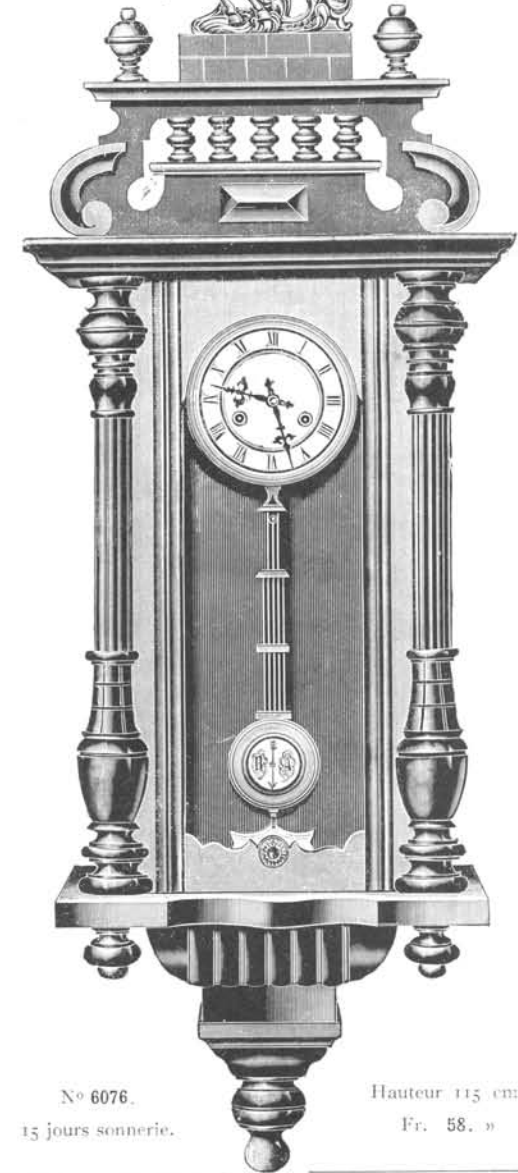

Panama

Noyer mat
et poli.

N° 6076.
15 jours sonnerie.

Hauteur 115 cm.
Fr. 58. »

Echappement à balancier