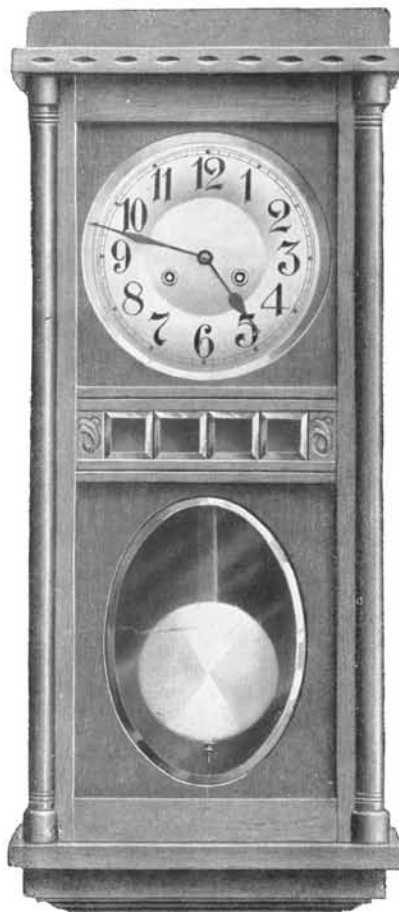

Echappement à balancier

Constance

Noyer mat, cadran et balancier argentés avec décor,
glaces à biseau.

Hauteur 70 cm. ½.

N° 6736. 15 jours sonnerie sur gong grave.

Fr. 87.50

Anvers

Chêne fumé, cadran argent, balancier lentille unie
argentée, glace à biseau.