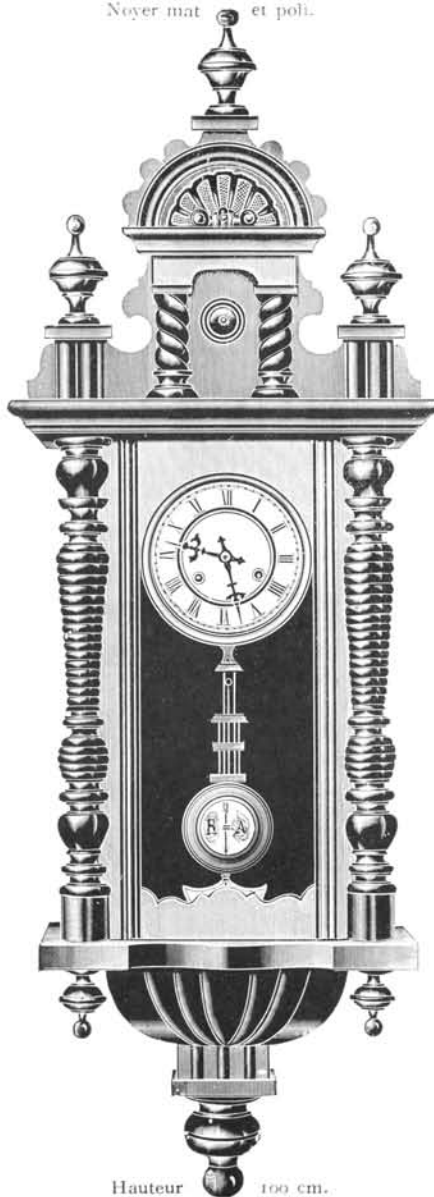

Echappement à balancier

Westphalie

Noyer mat et poli.

Hauteur 100 cm.

N° 6524. 15 jours sonnerie. . . . Fr. 52. »

Pologne

Noyer mat et poli.

Hauteur 100 cm.