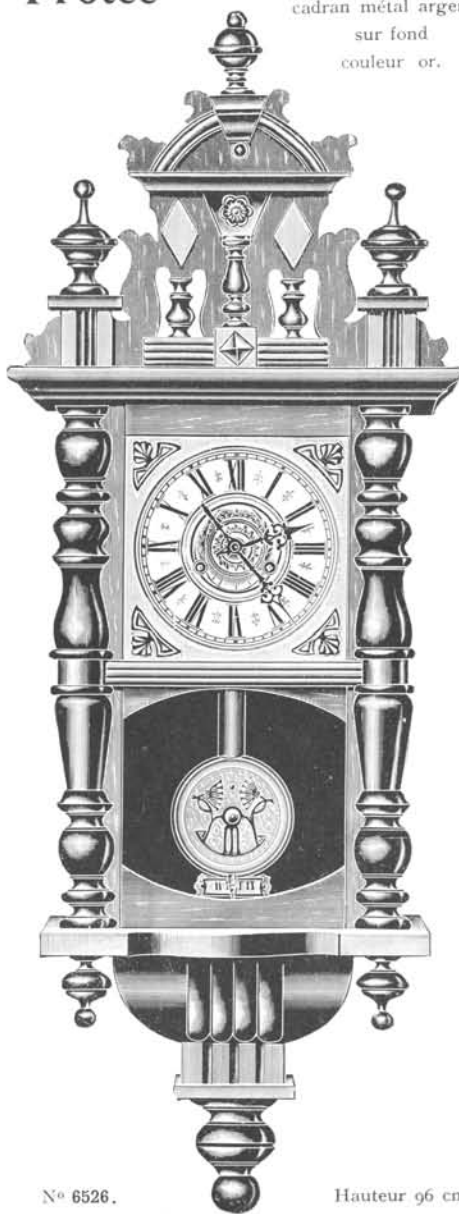

Protée

Noyer mat et poli,
cadran métal argenté,
sur fond
couleur or.

N° 6526.
15 jours sonnerie.

Hauteur 96 cm.
Fr. 60. »