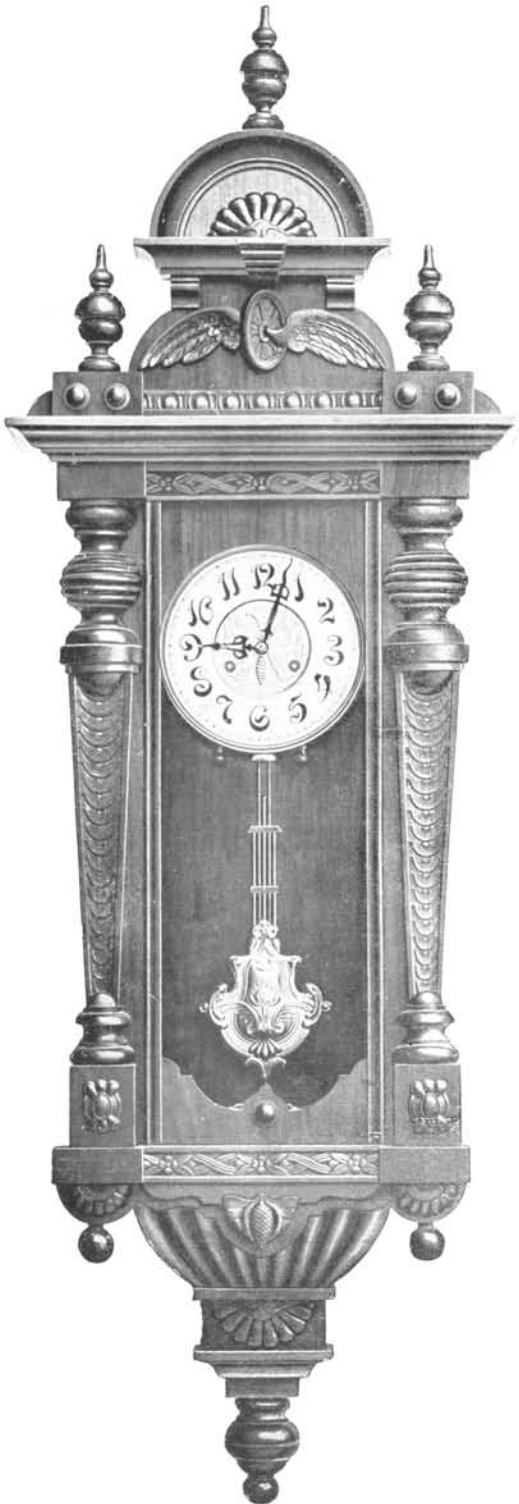

Échappement à balancier

Victor

Noyer mat, cadran argent 7", balancier riche.

Hauteur 133 cm.

- N° 4747. 15 jours sonnerie sur gong tube., Fr. 417.50
- » 4889. 8 » » à quarts sur 2 gongs graves . . . . . Fr. 442. »