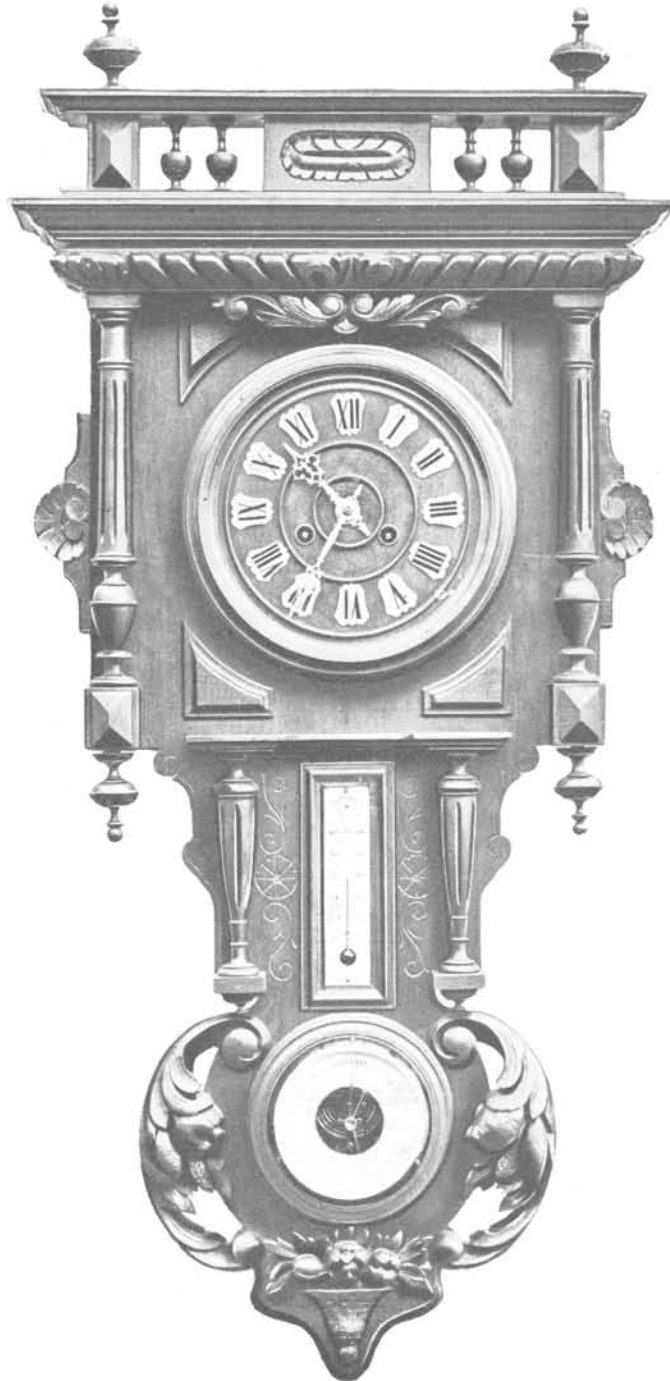

Échappement à balancier

Cartel Henri II

Noyer ciré.

Hauteur 95 cm.

N° 108. 15 jours, sonnerie . . . . . Fr. 109 »