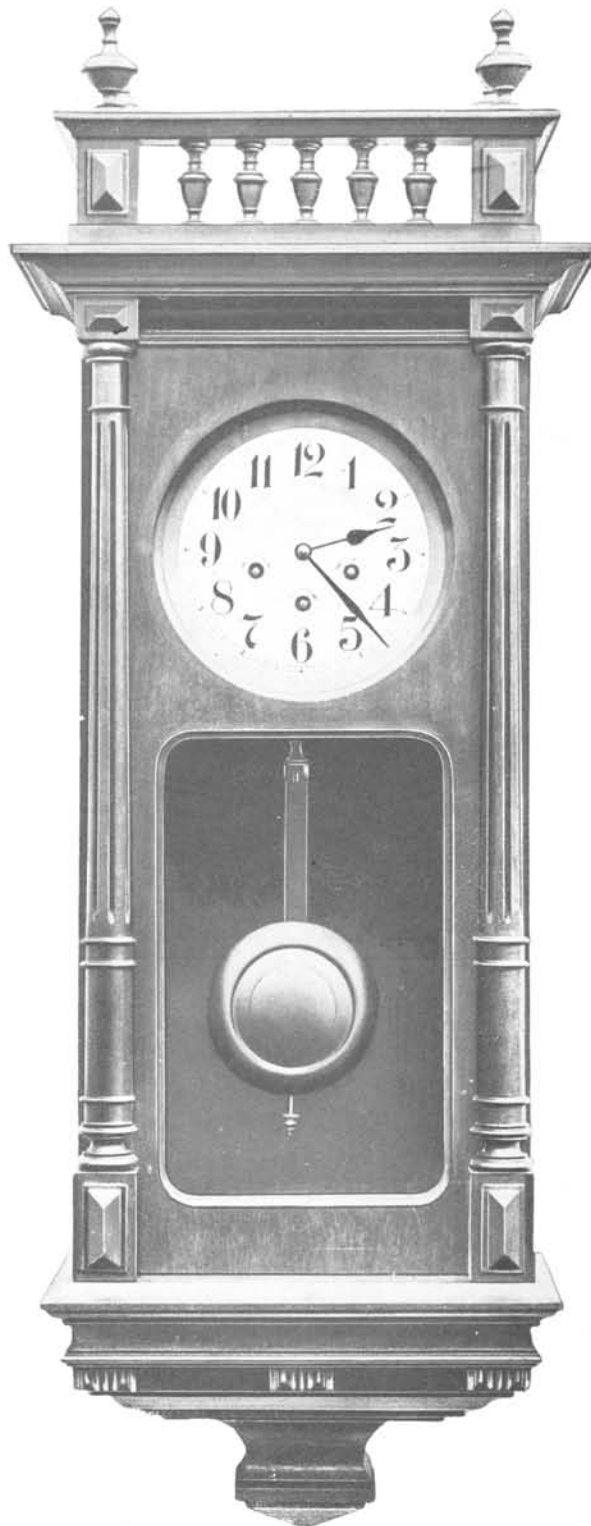

Échappement à balancier

Henri II

Vrai noyer ciré.

Hauteur 100 cm.

N° 181. 8 jours sonnerie 44, *carillon Westminster* sur 4 tubes,
l'heure en accord sur 3 tubes . . . Fr. 200. »