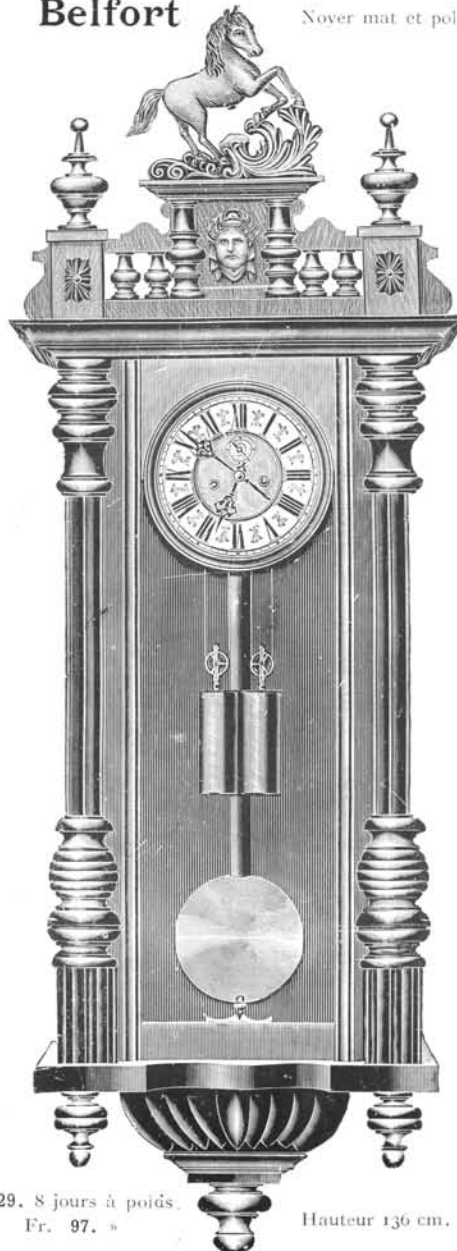

N° 429. 8 jours à poids.
Fr. 97. »

Hauteur 136 cm.

Delibes

Noyer mat et poli