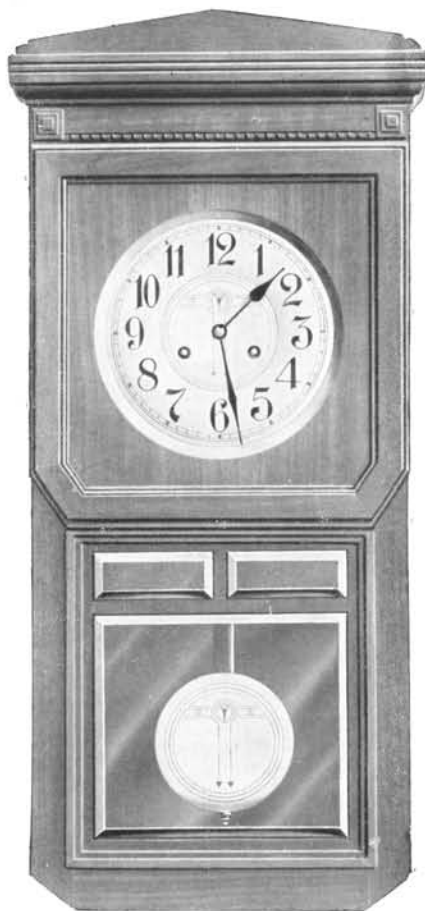

Constance

Noyer mat, cadran et balancier argentés avec décor,
glaces à biseau.

Hauteur 70 cm. ½.

N° 6736. 15 jours sonnerie sur gong grave.

Fr. 87.50