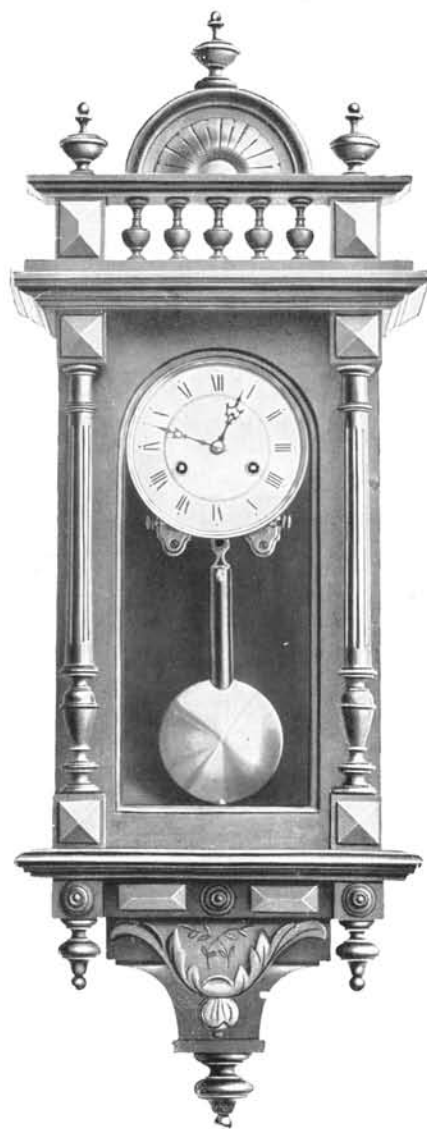

Médieis Noyer ciré.

Hauteur 89 cm.
N° 5798. 15 jours sonnerie . . . Fr. 67. »