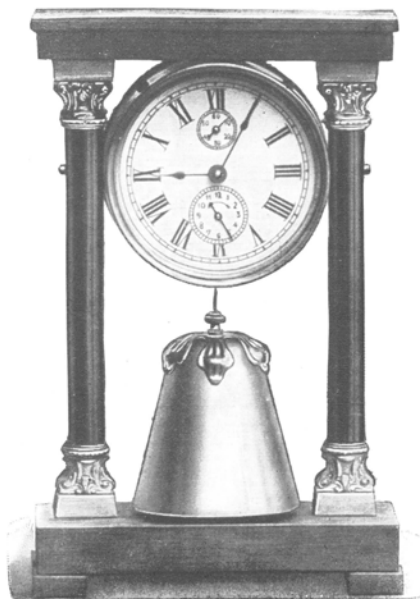

Aune avec garniture dorée.

Hauteur 26 cm.

N° 2605. 30 heures réveil. Fr. 20.25

Toscana

Hauteur 34 cm.

N° 2606. 30 heures réveil. Fr. 22.50

Pisa

Aune foncé
avec garniture dorée.