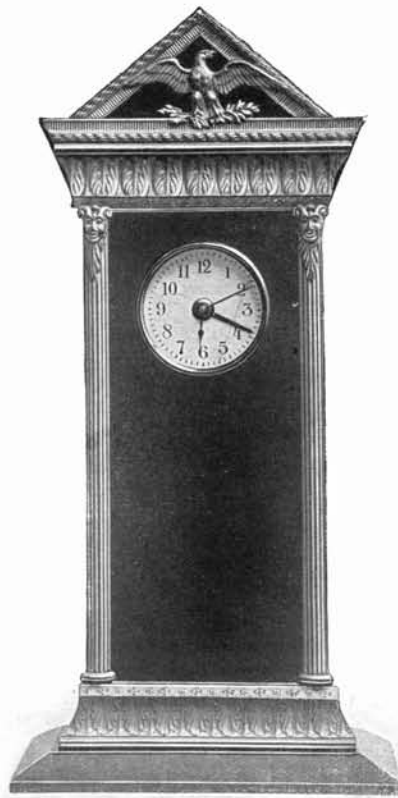

Impérial

Véritable acajou poli, ornements
bronze or mat.

Hauteur 19 cm.

N° 6263. 30 heures réveil. . Fr. 33. »