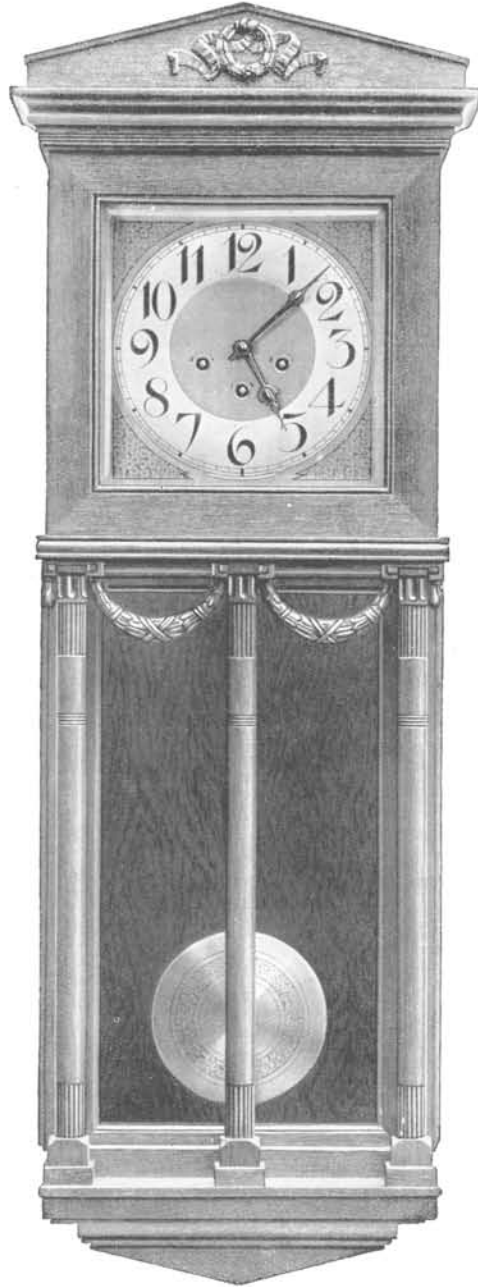

Hauteur 89 cm.

N° 6043. 8 jours sonnerie $4\frac{1}{4}$, *carillon Westminster*
sur 4 tubes, l'heure même sur gong. Fr. 190. »

Échappement à balancier

Weimar

Chêne fumé avec sculpture, cadran métal couleur or avec chiffres sur cercle argent,
cadran et balancier gravés à l'eau-forte.