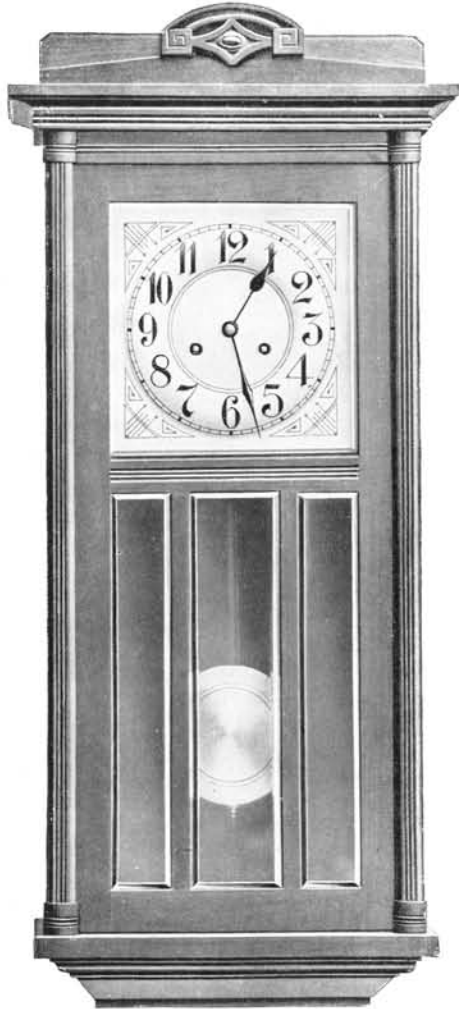

Liège

Noyer mat, cadran et balancier argentés avec décor noir et or, glace à biseau.

Hauteur 81 cm.

N° 6641. 15 jours sonnerie sur gong grave.
Fr. 92. »