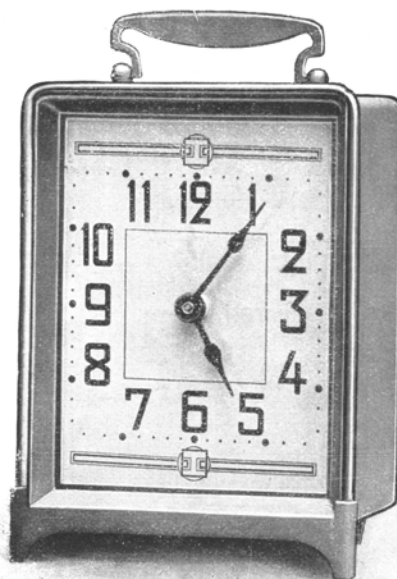

Silverking

Boîte nickelée, cadran argent.

Hauteur 21 cm.

N° 4061. 30 heures réveil . . . Fr. 16. »

Longueur 61 cm.

N° 766. 30 heures réveil.
Fr. 13.50

Marquis

Boîte laiton, cadran argent.