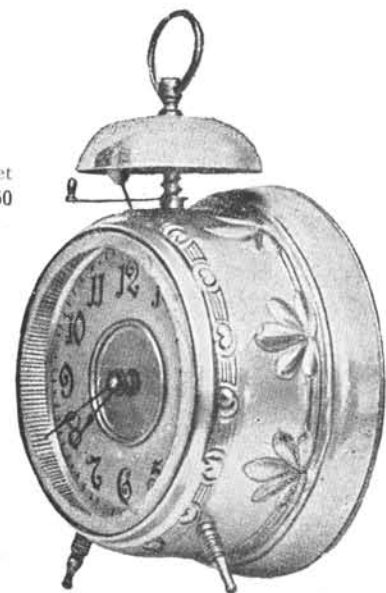

Hauteur 18 cm.

N° 4773. 30 heures réveil, cadran argent, centre doré, glace à biseau Fr. 10. »

Échappement circulaire

Concours

Boîte cuivre embouti, fond cuivre.

Hauteur 18 cm.

N° 2516. 30 heures réveil. . . . Fr. 41. »