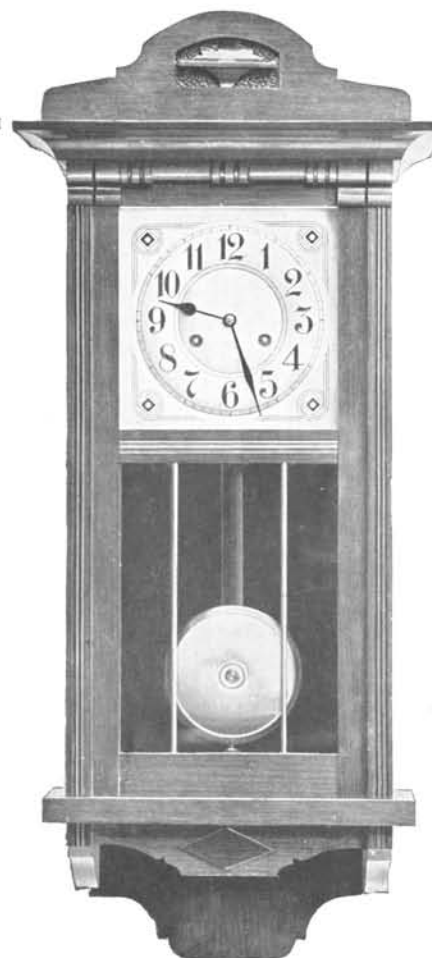

Francfort

Noyer mat, cadran argenté avec décor, balancier argenté, baguettes cuivre.

Hauteur 78 cm. ¹/₂.

N° 6465. 15 jours sonnerie sur gong grave.

Fr. 65. »