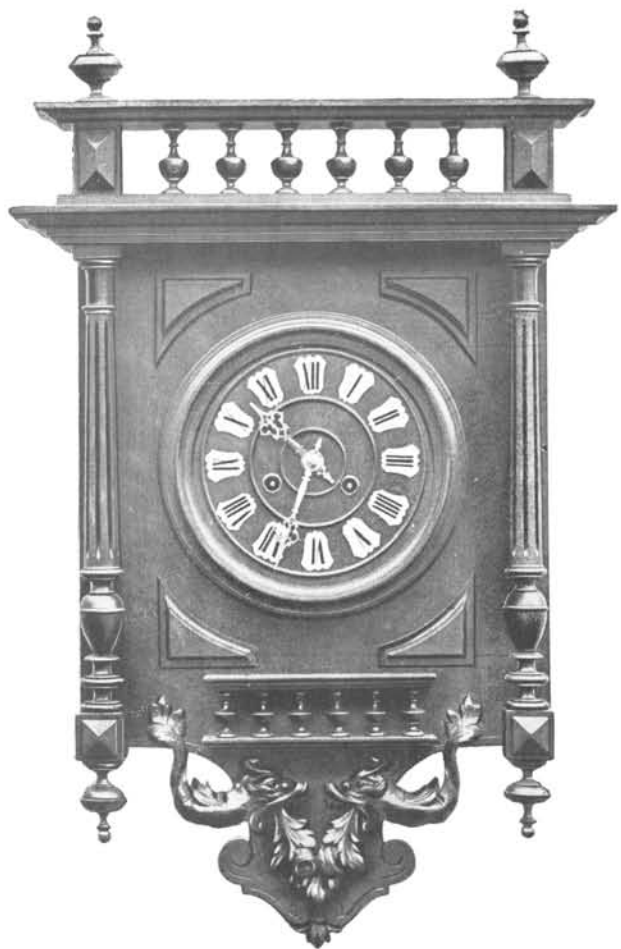

Cartels Henri II

Noyer ciré.

Hauteur 70 cm.

N° 105. 15 jours sonnerie. . . . . Fr. 70. »