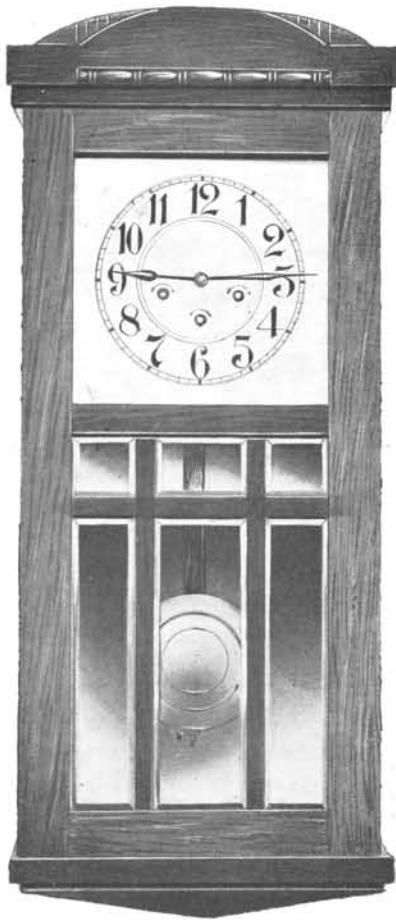

Échappement à balancier

Padoue

Noyer mat, cadran argent, glaces biseautées.

Hauteur 76 cm.

- N° 6671. 8 jours sonnerie, 4/4, *carillon Westminster* sur 4 tubes, l'heure en accord sur 3 tubes. Fr. 120. »
- N° 6635. 8 jours sonnerie, 4/4, *carillon Westminster* sur 4 tubes, l'heure sur gong grave. Fr. 130. »