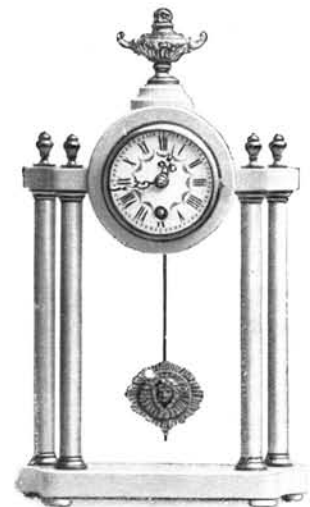

Hauteur 21 cm.

N° 6684. 8 jours simple. . Fr. 45. »

Trianon

Hauteur 28 cm.

N° 6580. 8 j. simple, laqué blanc. Fr. 28.50

6581. 8 j. » acajou. . . » 28.50

Tuileries

Hauteur 33 cm.