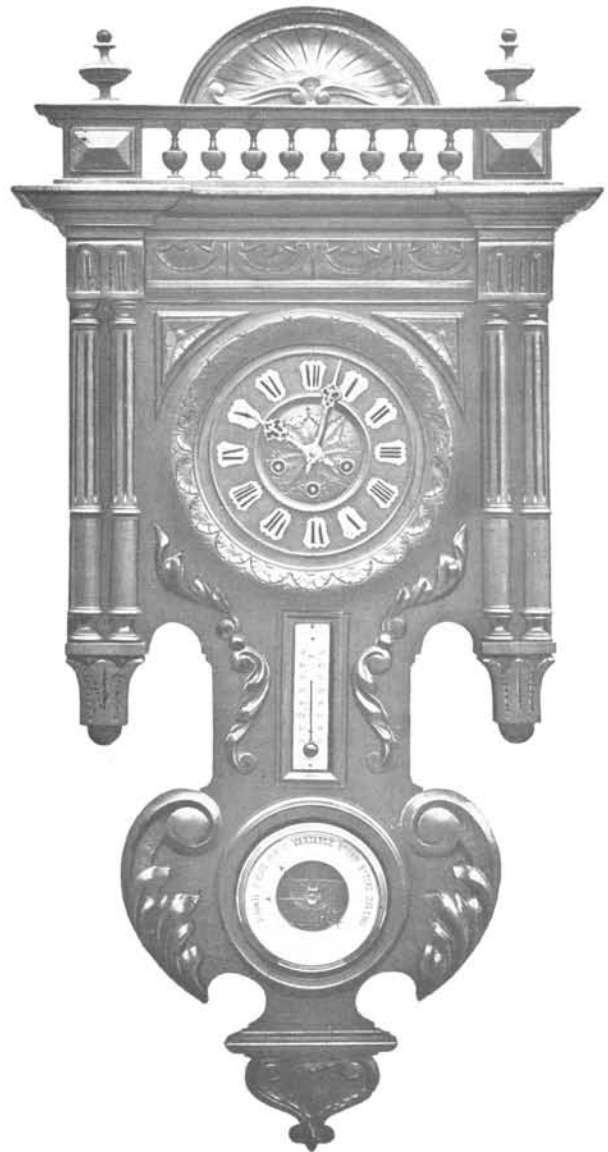

Hauteur 106 cm.

N° 410. 8 jours sonnerie 4 4, *carillon Westminster* sur 4 tubes, l'heure même sur gong grave ; ; Fr. 200. »

Échappement à balancier

Platon

Noyer ciré avec parties sculptées,

cadran argenté.