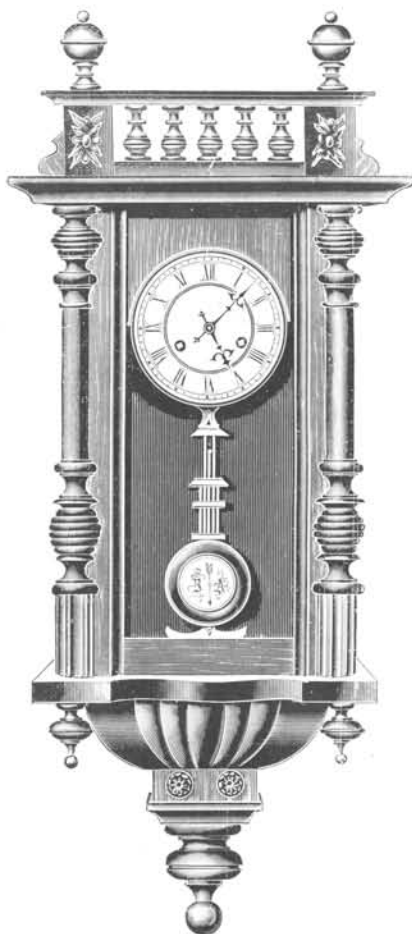

Léon

Noyer ciré.

Hauteur 85 cm.

N° 1328. 15 jours sonnerie. Fr. 47.50