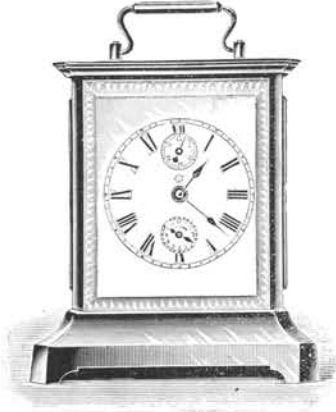

Joker J.

Cuivre nickelé, cadran blanc, glace à biseau.

Hauteur 18 cm. 1/2.

N° 2570.	. . . . .	Fr.	15 »
» 2571 1/2.	. . . . .	»	20 »
» 2661.	. . . . .	»	23 »
» 2661 1/2.	. . . . .	»	24.50