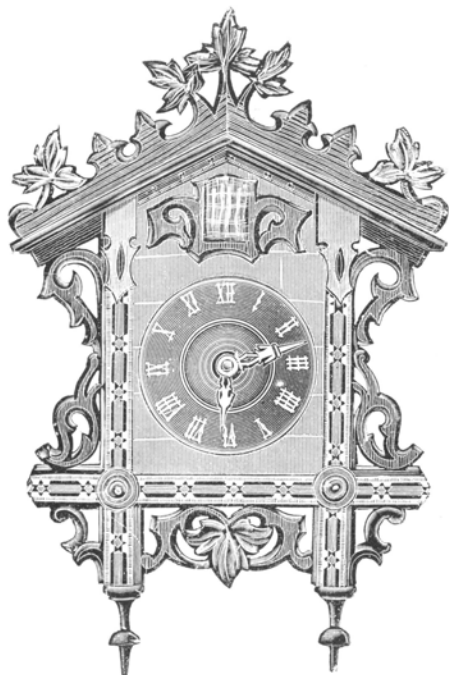

Coucoux chantants

Hauteur 46 cm.

N° 8. 30 heures à poids . . . . . Fr. 30. »