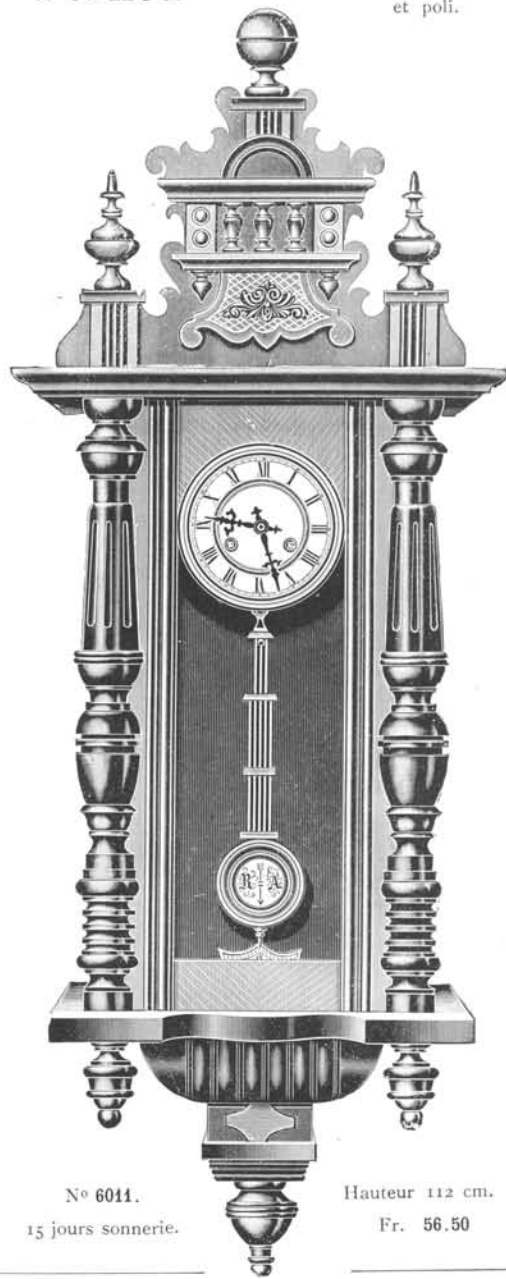

Pernod

Noyer mat
et poli.

N° 6011.
15 jours sonnerie.

Hauteur 112 cm.
Fr. 56.50

Flamingo

Noyer mat
et poli.