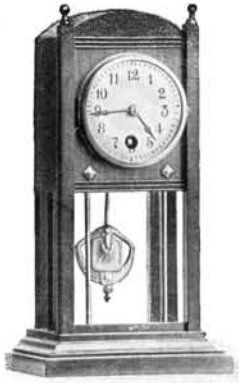

Échappement à balancier

Louise

Noyer mat, appliques métal doré.

Hauteur 24 cm. 1/2.

N° 6077. 8 jours simple. . Fr. 26.75