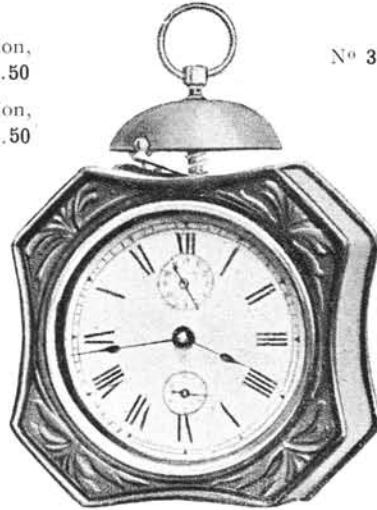

Attias

Boîte et fond en zinc nickelé.

Hauteur 16 cm.

N° 3525. 30 h. rév. à répétition. Fr. 7.50

Véto

Hauteur 18 cm.

N° 5940. 30 heures réveil.
Boîte décorée, vert et brun.
Timbre nickelé,
cadran ivoire . . . Fr. 11. »