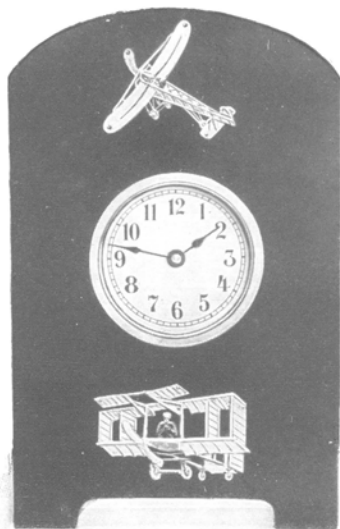

Blériot

Acajou poli avec ornements argentés,
Cadran argent.

Hauteur 24 cm.

N° 2604. 30 h. réveil. Fr. 15.50