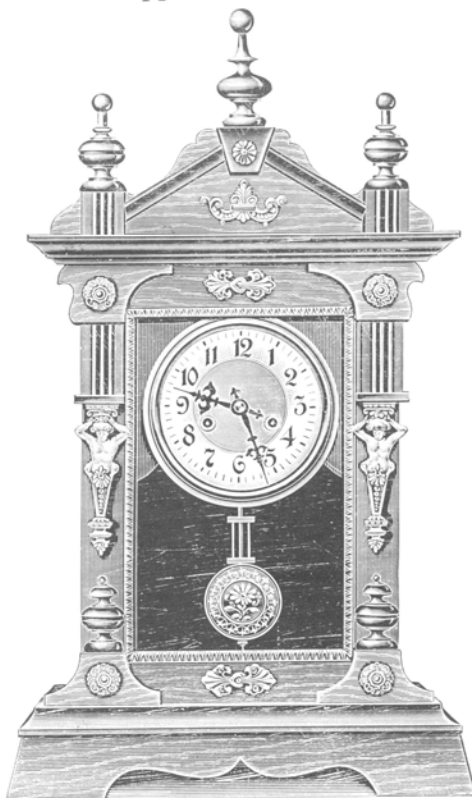

- 30 heures simple.
- 30 » réveil.
- 30 » sonnerie.

Vervins

Hauteur 57 cm.

- N° 2495. Fr. 17.50
- » 2495^A. » 20. »
- » 2495^S. » 22.25

Échappement à balancier

Malakoff

Hauteur 58 cm.

Noyer mat et poli,
baguettes fantaisie couleur or,
garnitures cuivre estampé,
cadran ivoire centre doré.