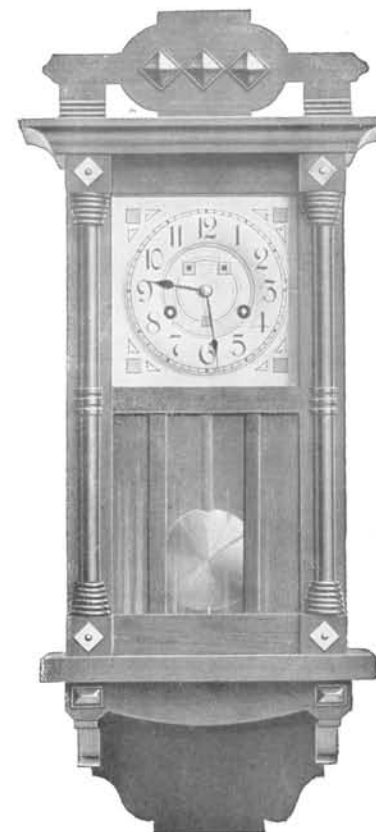

Krakau

Noyer mat, cadran avec décor,
appliques et baguettes métal couleur or.

Hauteur 46 cm.

N° 6323. 15 jours sonnerie. Fr. 34.75

Ulm

Noyer mat, cadran argent,
avec décor patiné, appliques métal doré.

Hauteur 64 cm.