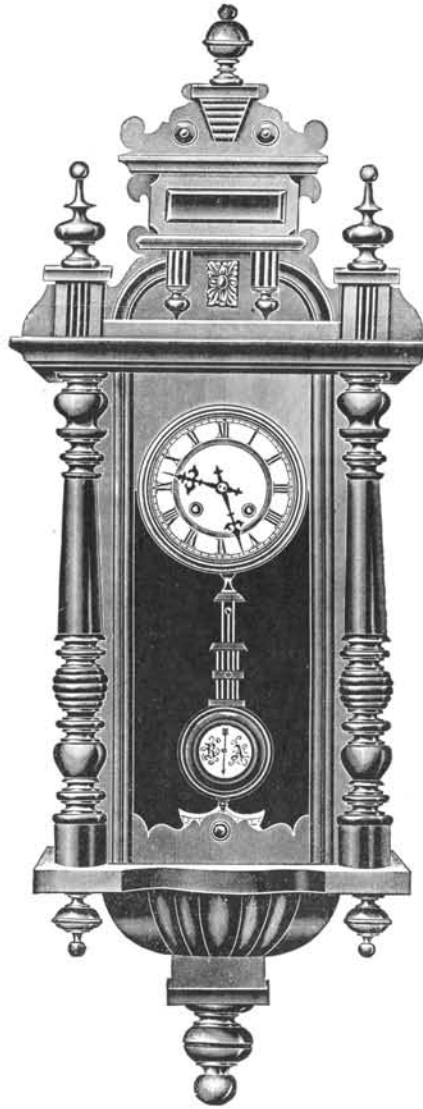

N° 1423. 15 jours sonnerie. . Fr. 46. »

Ernest

Noyer mat et poli.

Hauteur 96 cm.

N° 1425. 15 jours sonnerie. . Fr. 46. »

Félix

Noyer mat et poli.

Hauteur 97 cm.