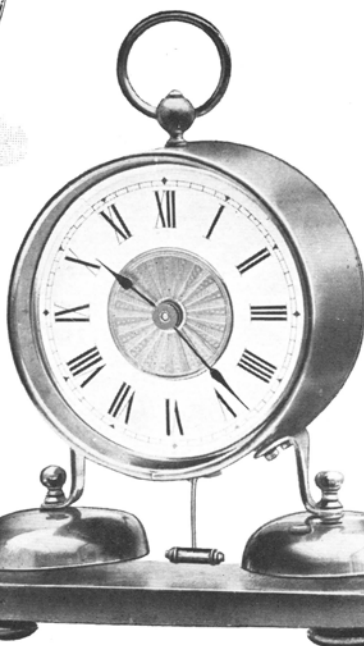

Gallay

Cuivre doré, socle noyer,
cadran ivoire.

Hauteur 20 cm.

N° 2503 1/2.
30 heures réveil.
Fr. 40.50