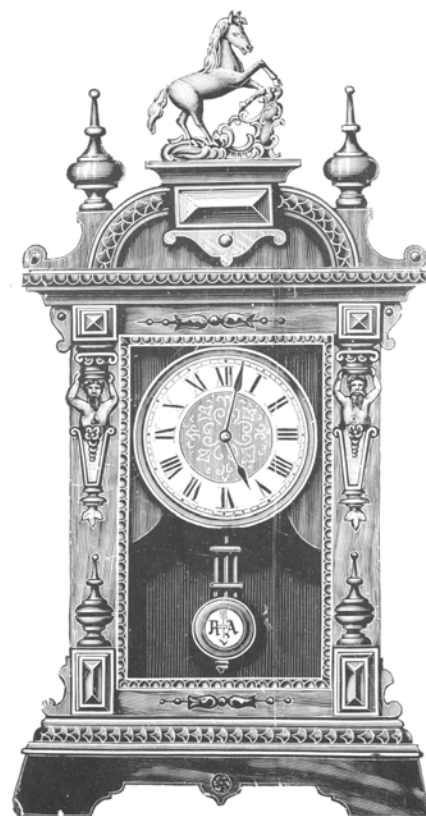

Montreux

Genève

Noyer mat et poli, baguettes fantaisie, appliques cuivre estampé, cadran ivoire, centre doré.

Hauteur 57 cm.

Hauteur 60 cm.

Hauteur 60 cm.

Hauteur 57 cm.

Echappement à balancier