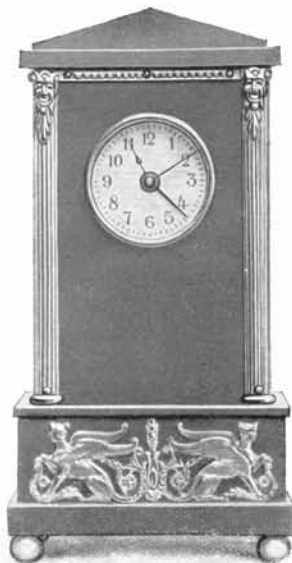

Véritable acajou poli, garniture
métal doré.

Hauteur 12 cm. 1/2.

N° 6575. 30 heures réveil. . Fr. 30. »

Loire

Véritable acajou poli, ornements
bronze or mat.

Hauteur 13 cm. 1/2.

N° 6573. 30 heures réveil. . Fr. 30. »