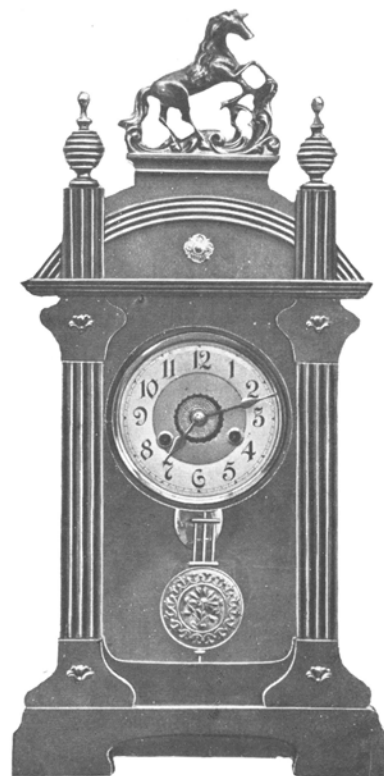

Trilby

Hauteur 48 cm.

- N° 2420 Fr. 15. »
- » 2420 ^A » 17.50
- » 2420 ^S » 20. »

Cages noyer, ornements dorés,
cadran ivoire, centre doré.

- 30 heures simple.
- 30 » réveil.
- 30 » sonnerie.

Hauteur 60 cm.