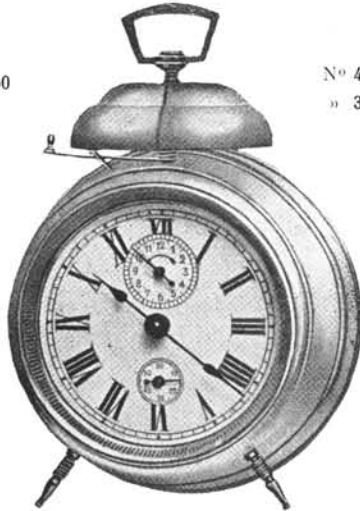

Boîte zinc ou cuivre nickelé,
fond zinc ou cuivre.

Hauteur 18 cm.

N° 4712. 30 heures réveil, boîte zinc. . . Fr. 6.50
» 358J. 30 h. rév., boîte cuivre, fond cuivre. » 7.50

Comète

Boîte zinc nickelé ou cuivré,
fond zinc,
très belle sonnerie.