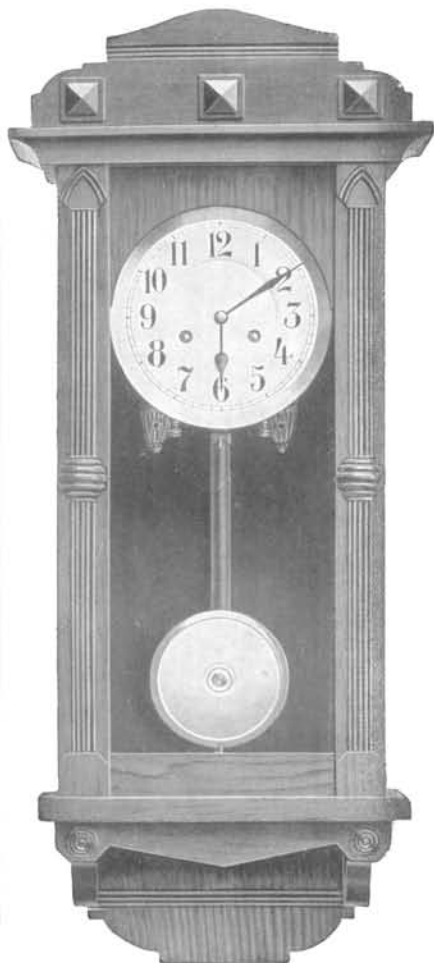

Munich

Noyer mat, cadran et balancier argentés.

Hauteur 80 cm.

N° 6314. 15 jours sonnerie sur gong grave.

Fr. 62. »