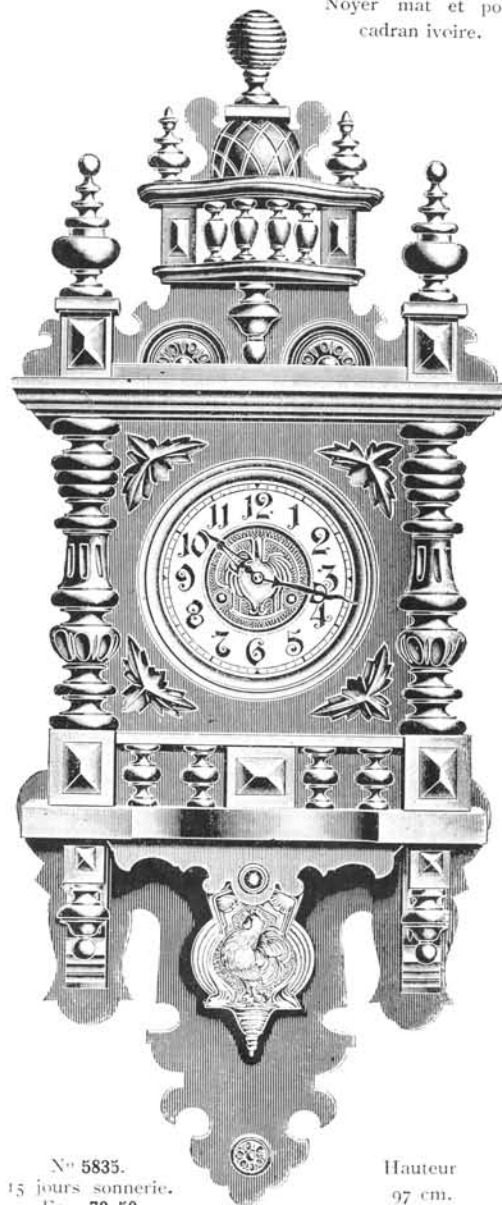

Colmar

Noyer mat et poli,
cadran ivoire.

N° 5835.
15 jours sonnerie.
Fr. 72.50

Hauteur
97 cm.

Echappement à balancier