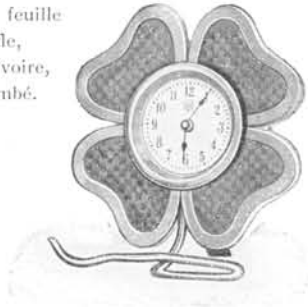

Nelly

Boîte en fonte artistique, couleur acier.

Hauteur 10 cm. 1/2.

N° 6472. 30 heures réveil. . . . Fr. 22. »

Échappement circulaire

Trèfle

Imitation feuille
de trèfle,
cadran ivoire,
verre bombé.

Hauteur 13 cm.