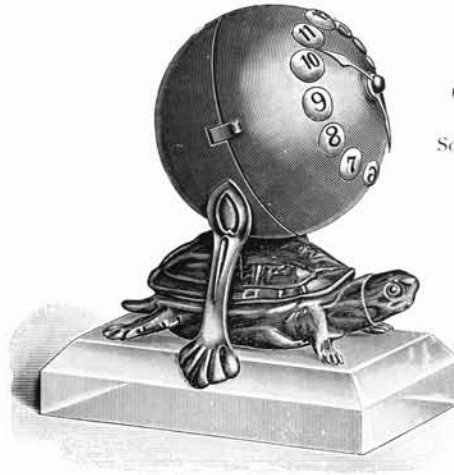

Tortue

Soacle cristal blanc
taillé,
monture bronze
artistique.

Hauteur 10 cm

N° 5562. 30 heures simple. Fr. 32. »

Darling

Boîte en cuivre argenté, cadran
argent, verre bombé.

N° 6042. 30 heures réveil, cadran
Radium. . . . . Fr. 37.50

N° 5910. 30 heures réveil, cadran
argent . . . . . Fr. 27. »

Ecrin pour "Darling"
Fr. 4. »