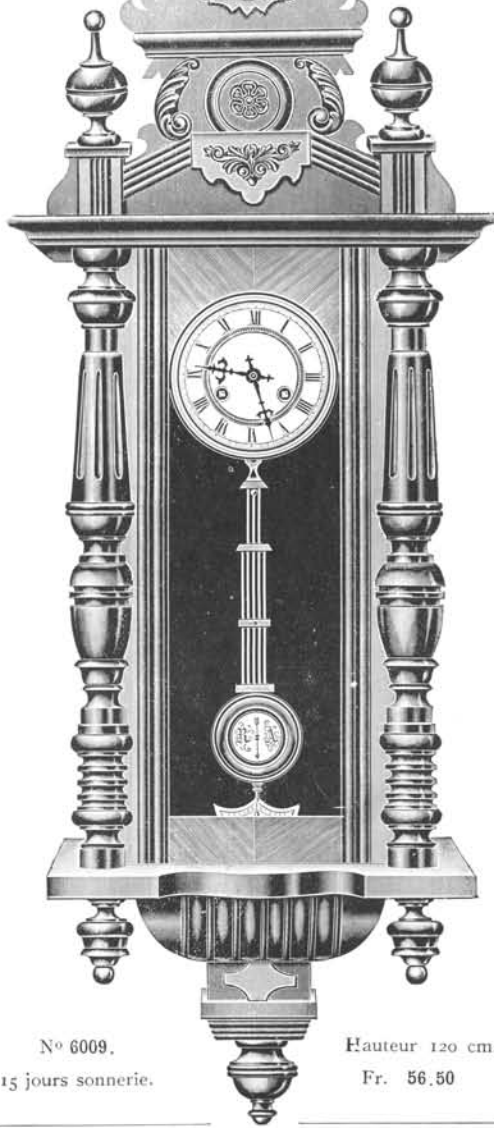

Noyer mat
et poli.

N° 6076.
15 jours sonnerie.

Hauteur 115 cm.
Fr. 58. »

Echappement à balancier

Cigogne

Noyer mat
et poli.

N° 6009.
15 jours sonnerie.

Hauteur 120 cm.
Fr. 56.50