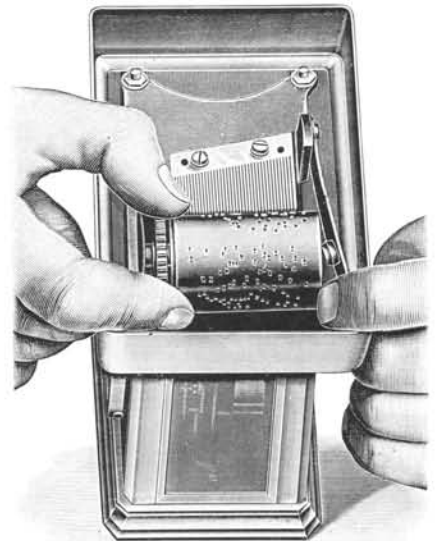

Hauteur 18 cm. 1/2.

Rouleaux interchangeables.

Vue du fond, sans rouleau.

Pour sortir ou remettre le rouleau.

Dernière
Création

SIRÈNE

Dernière
Création

Cuivre nickelé No. 6689
" rouge No. 6690