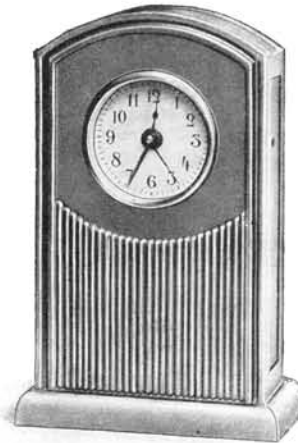

Nelly

Boîte en fonte artistique, couleur acier.

Hauteur 10 cm. 1/2.

N° 6472. 30 heures réveil. . . . Fr. 22. »