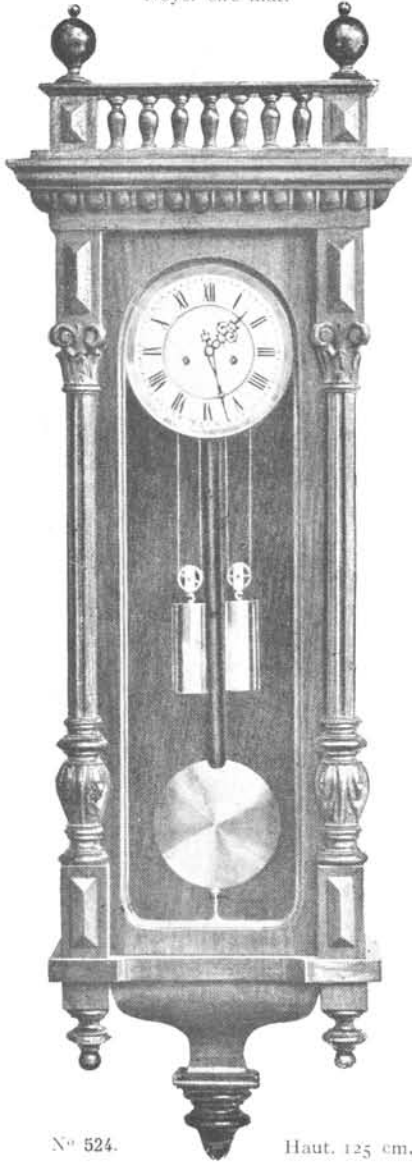

Hauteur 100 cm.

N° 5803. 15 jours sonnerie. Fr. 97.50

Molière

Noyer ciré mat.

N° 524. Haut. 125 cm.
8 jours à poids Fr. 125.50

Corneille

Noyer mat et poli.

N° 420. Hauteur 135 cm.
8 jours à poids. Fr. 113.50