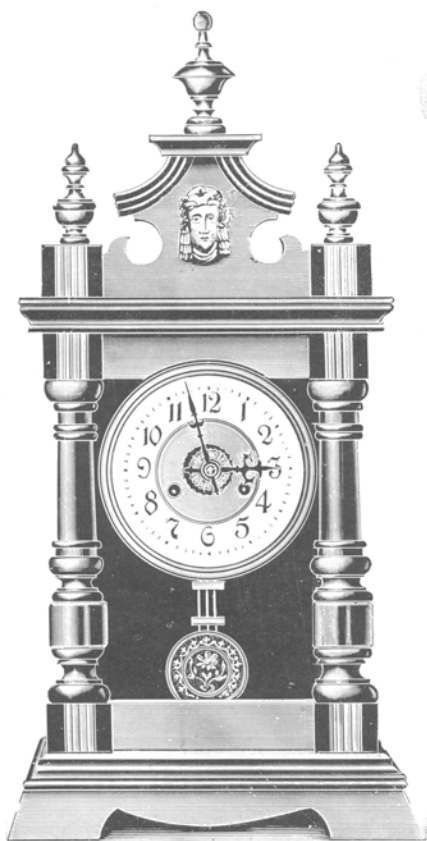

Hirson

Hauteur 55 cm.

- N° 2494. . . . . Fr. 17.50
- » 2494^A. . . . . » 20. »
- » 2494^S. . . . . » 22.25

Noyer mat et poli.

- 30 heures simple.
- 30 » réveil.
- 30 » sonnerie.