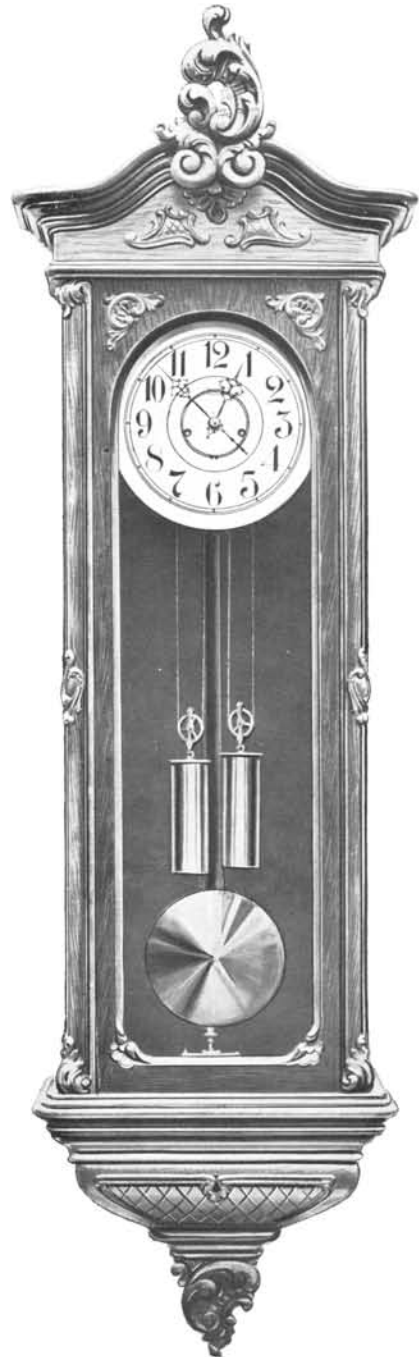

Hauteur 76 cm.

N° 531. 15 jours sonnerie . . Fr. 61. »

Échappement à balancier

Louis XV

Noyer sculpté ciré mat, cadran argent.

Hauteur 105 cm.

N° 532. 15 jours sonnerie. Fr. 417. »

Hauteur 130 cm.