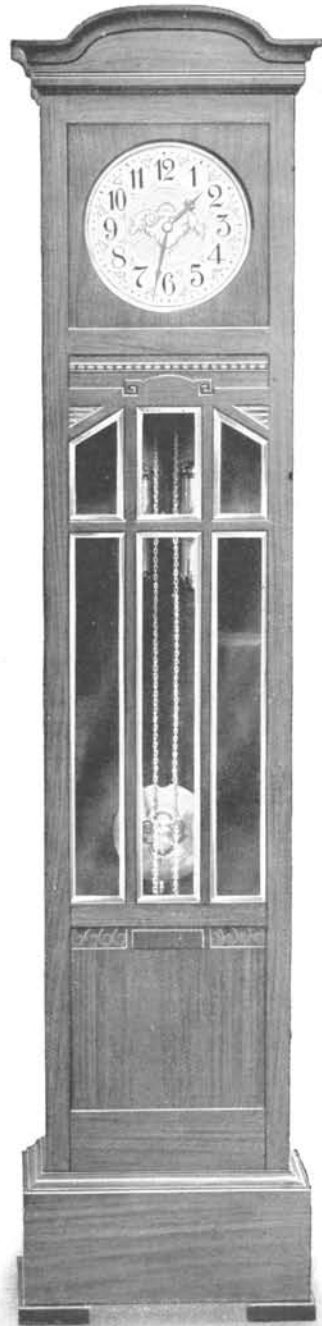

Vichy

Noyer mat, cadran et balancier argenté
avec décor, verre bombé et glaces à biseau.

Hauteur 212 cm.

N° 6716. 8 jours, sonnerie à poids, mouvement américain avec platines massives polies, gong double. . . Fr. 360. »