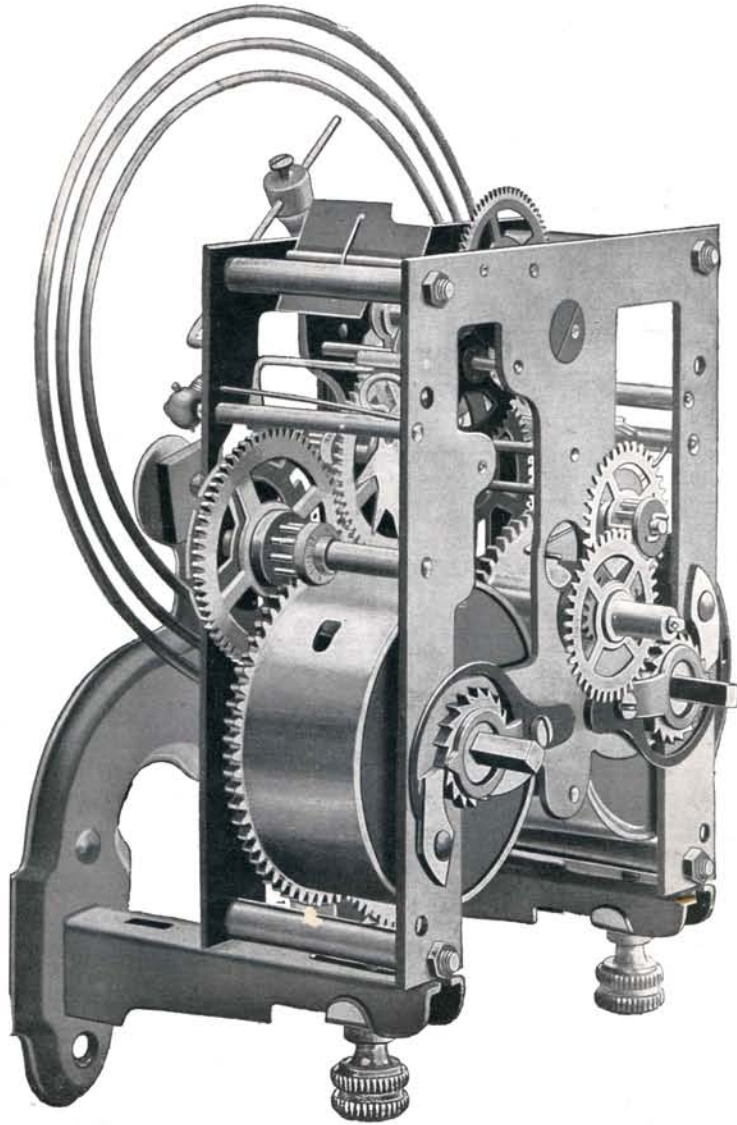

Mouvement J. "Etoile"

N° 74. 15 jours sonnerie
américaine
platines polies au dos.

Mouvement J. "Etoile"

N° 66. 8 jours sonnerie aux
quarts sur trois tringles,
sonnerie tubulaire, platines
massives polies.