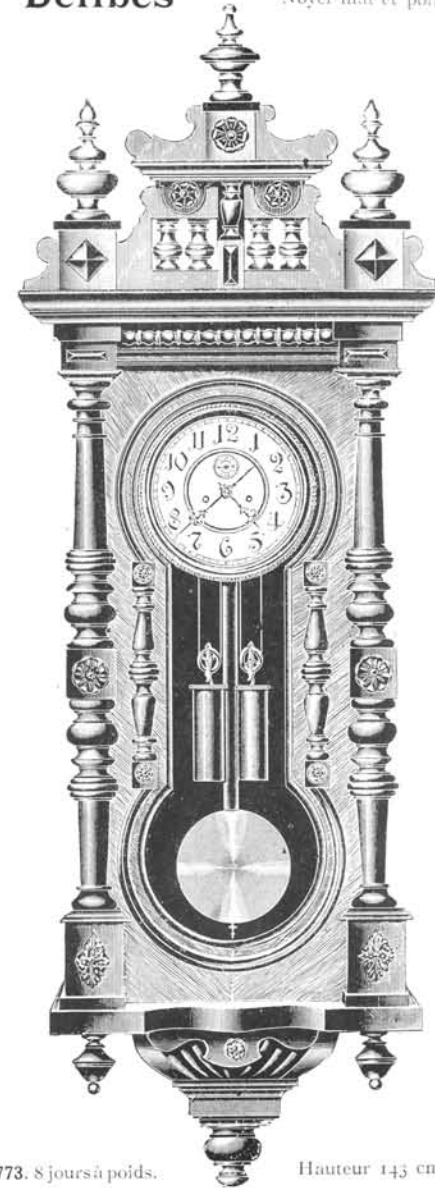

N° 1773. 8 jours à poids.
Fr. 104. »

Hauteur 143 cm.

Echappement à balancier