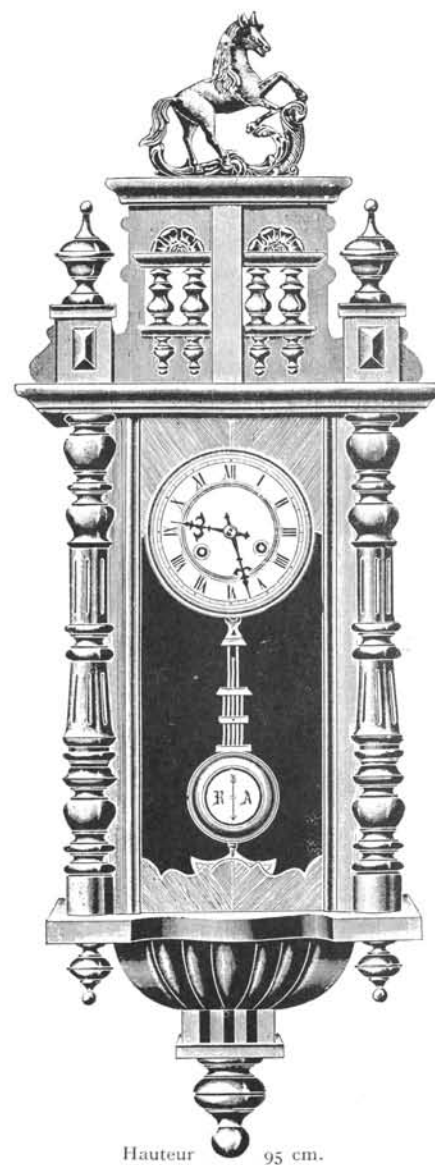

Dynastie

Noyer mat et poli.

Hauteur 95 cm.

N° 6513. 15 jours sonnerie. . . . Fr. 52. »

Echappement à balancier