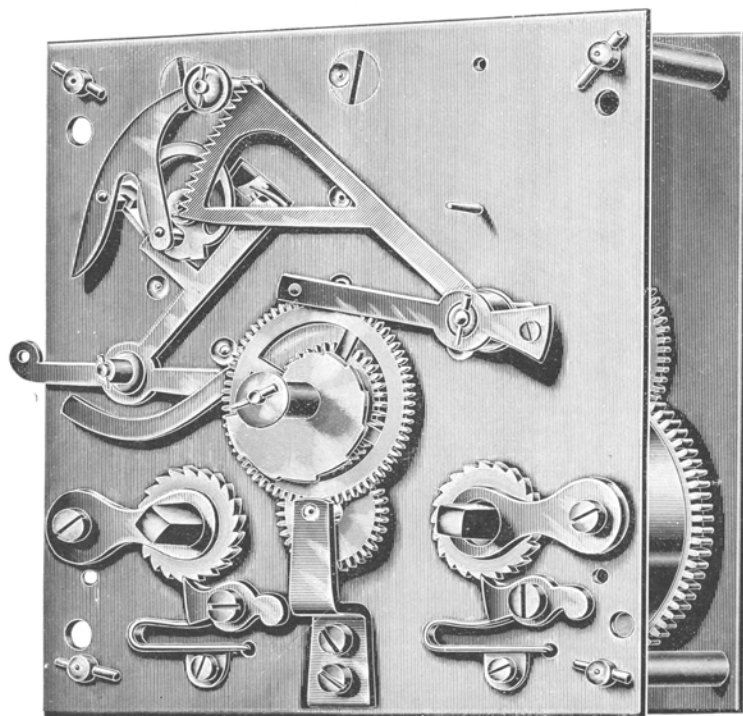

Mouvement **TH**
15 jours sonnerie à râteau,
platines massives polies,
pignons acier taillé.