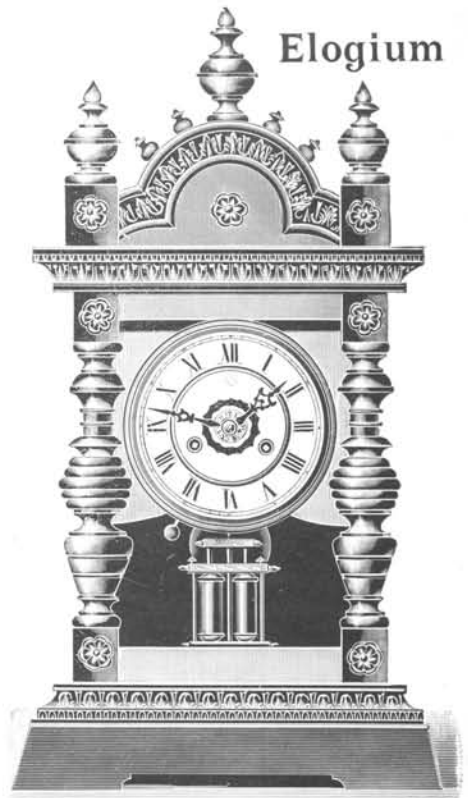

Hauteur 53 cm.

N° 3247. 15 j. sonn. Fr. 37.50

Hauteur 53 cm.

N° 3041. 30 h. réveil. Fr. 31. »

» 3042. 30 h. sonn. » 33. »

» 3043. 15 j. sonn. » 41. »

Elogium

N° 3041, 3042, 3043.