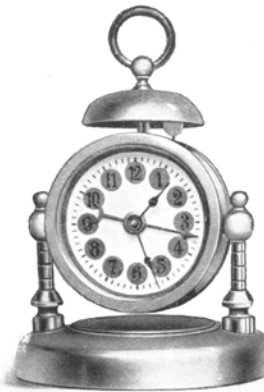

Desk

Boîte cuivre nickelé.

Hauteur 10 cm. 1/2

N° 4041. 30 heures réveil . . . Fr. 13.50