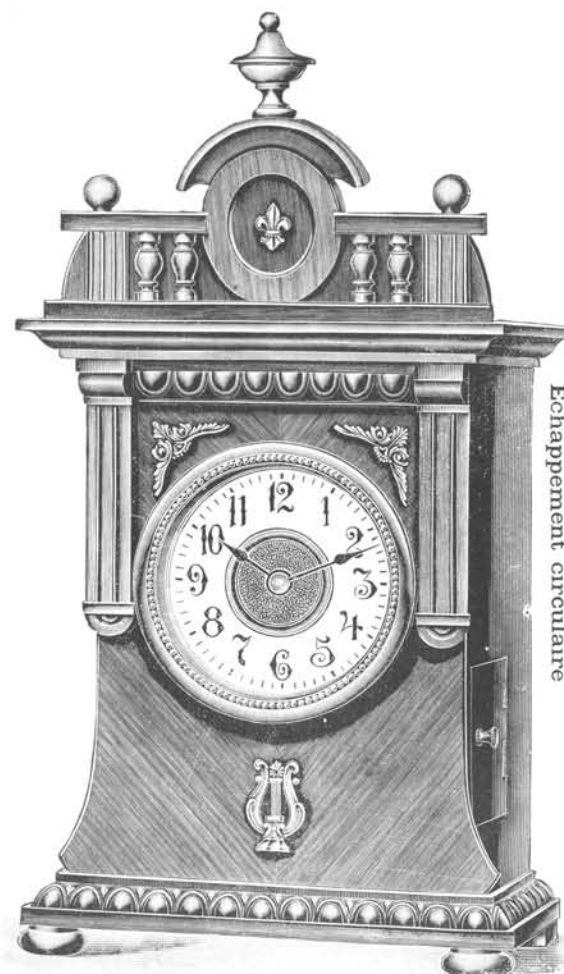

Nice

Echappement circulaire

Hauteur 44 cm.

N° 5622. 30 heures réveil ou sonnerie musique. Fr. 49. »

Pendule à musique, rouleaux interchangeable,
joue à volonté toutes les heures ou réveil seulement.