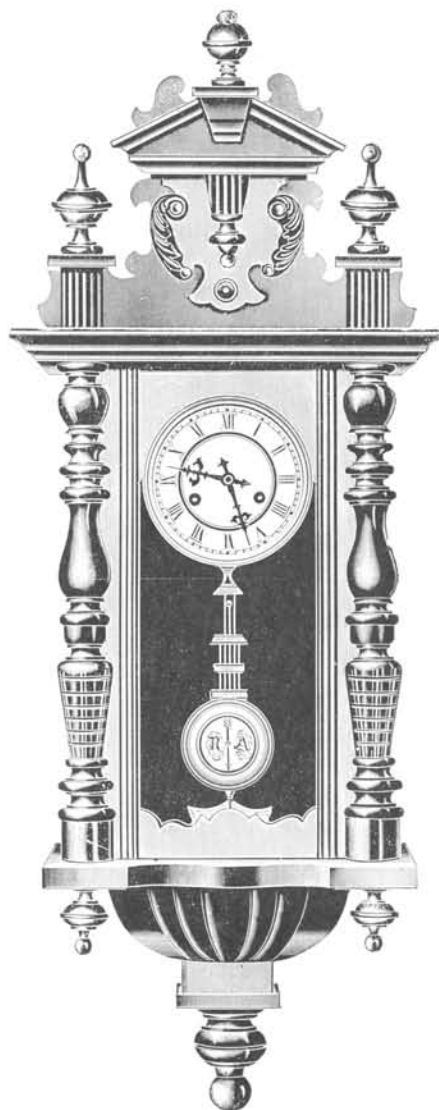

Hauteur 100 cm.

N° 6053. 15 jours sonnerie. . . . Fr. 54. »

Vigueur

Noyer mat et poli.

Hauteur 95 cm.

N° 6518. 15 jours sonnerie. . . . Fr. 52. »

Labour

Noyer mat et poli.