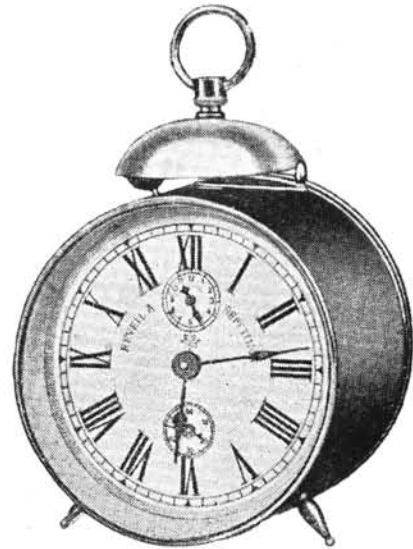

Attias

Boîte et fond en zinc nickelé.

Hauteur 16 cm.

N° 3525. 30 h. rév. à répétition. Fr. 7.50