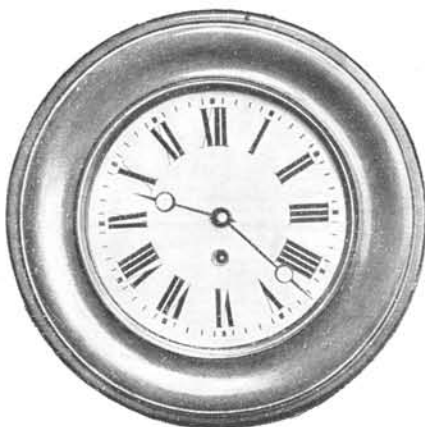

N° 921. 8 jours simple.

Cadre zinc nickelé. Fr. 10.75

N° 922. 8 jours simple.

Cadre zinc cuivré. Fr. 10.75

Diamètre du cadre 27 cm. ¹/₂.

Agnès

Cadre noyer, cadran verre.

Diamètre du cadre 29 cm.