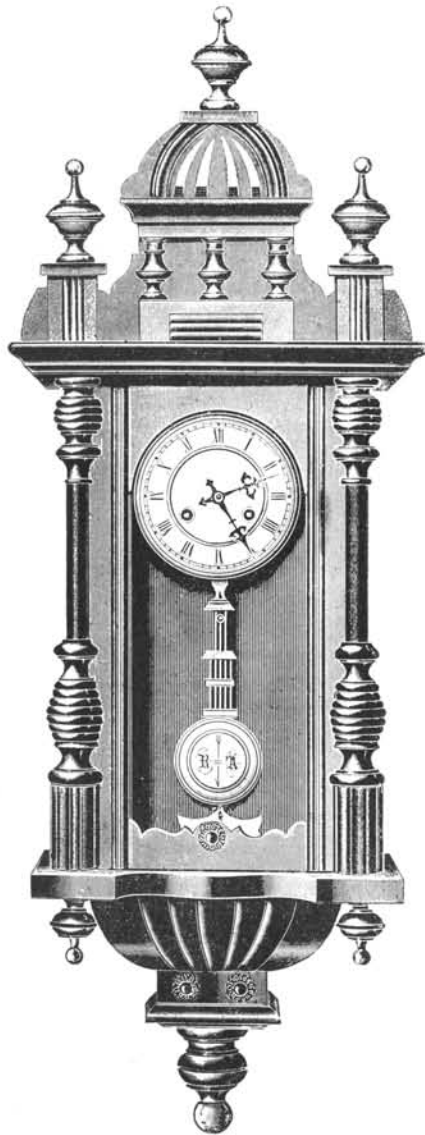

Robert

Noyer mat et poli.

Hauteur 96 cm.

N° 1423. 15 jours sonnerie. . Fr. 46. »