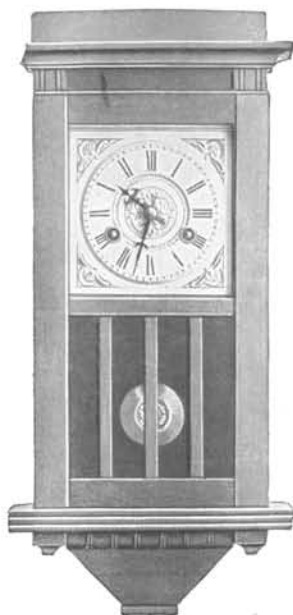

Karlsbad

Noyer mat, cadran argent,
baguettes cuivre.

Hauteur 35 cm.

N° 6325. 8 jours simple. Fr. 19.50

Budapest

Noyer mat,
cadran avec décor.

Hauteur 45 cm 1/2.

N° 6321. 15 jours sonnerie. Fr. 30. »