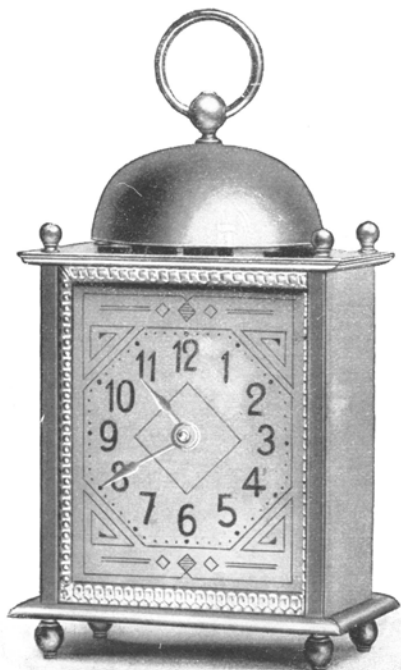

Silverking

Boîte nickelée, cadran argent.

Hauteur 21 cm.

N° 4061. 30 heures réveil . . . Fr. 16. »