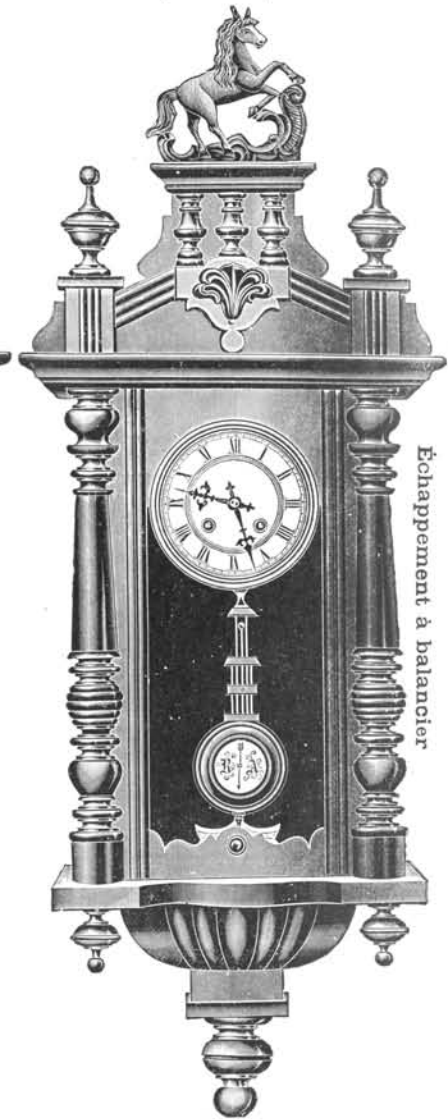

Hector

Noyer mat et poli.

Hauteur 97 cm.

N° 6511. 15 jours sonnerie. . 48. »

Echappement à balancier