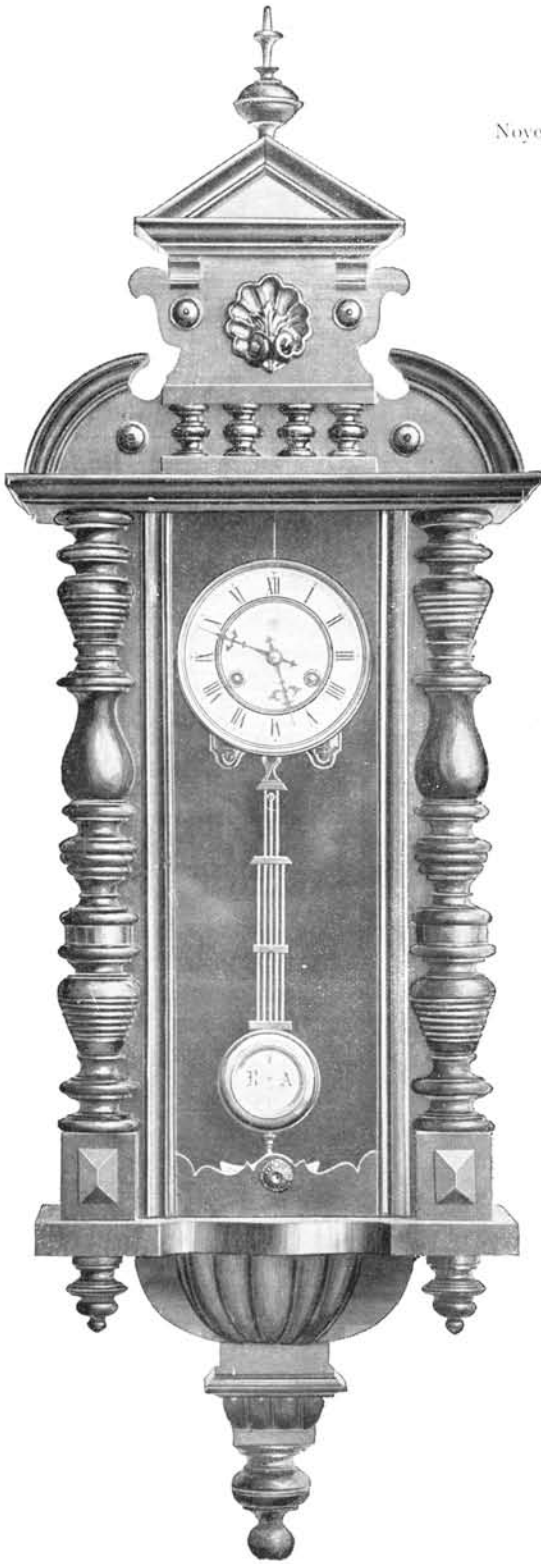

Échappement à balancier

Convention

Directoire

Noyer mat et poli.

Hauteur 115 cm.

N° 1794. 15 jours sonnerie . . . . . Fr. 59. »