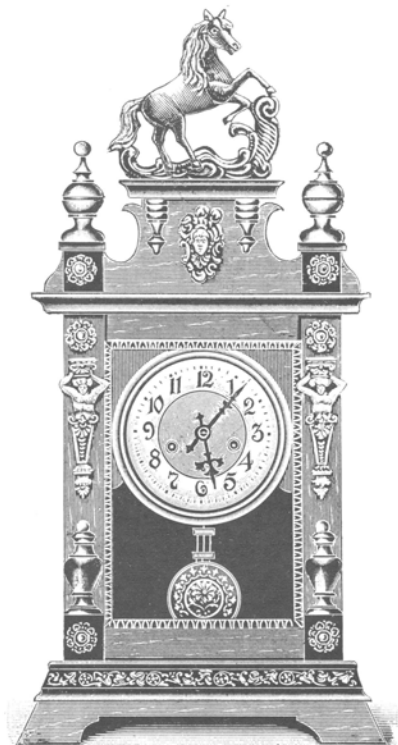

Échappement à balancier

Industrie

Hauteur 57 cm.

- N° 1208. 30 heures simple. . . Fr. 20. »
- » 1208^A. 30 » réveil. . . » 22. »
- » 1208^S. 30 » sonnerie. . . » 25. »

Noyer mat et poli, baguettes fantaisie couleur or, garniture cuivre estampé, cadran ivoire, centre doré.