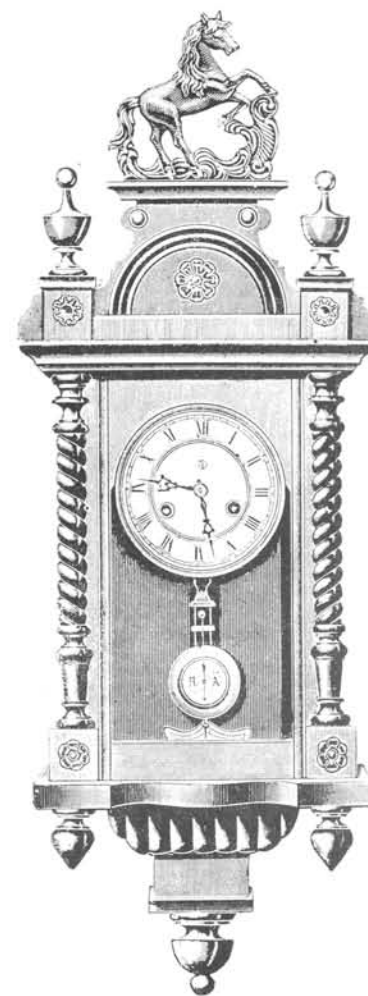

Rhétie

Noyer mat et poli.

Hauteur 80 cm.

Échappement à balancier

N° 1577. 30 heures sonnerie. . . . Fr. 29. » N° 1576. 30 heures sonnerie. . . . Fr. 29. » N° 1573. 30 heures sonnerie. . . . Fr. 30.25 N° 1575. 30 heures sonnerie. . . . Fr. 30.25
» 3577. 15 jours — . . . . . » 43. » » 3576. 15 jours — . . . . . » 43. » » 3573. 15 jours — . . . . . » 44.25 » 3575. 15 jours — . . . . . » 44.25