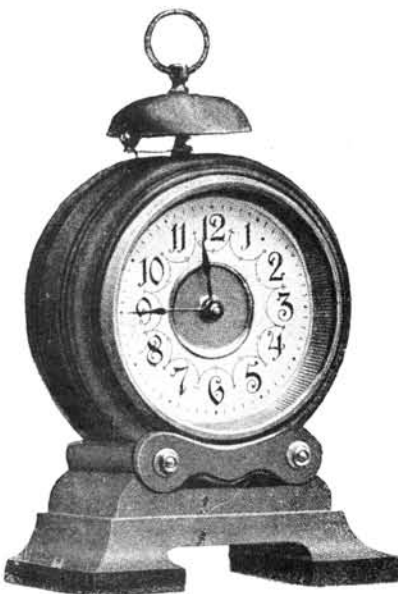

Hauteur 27 cm.

N° 5192. 30 heures réveil . . Fr. 16.50