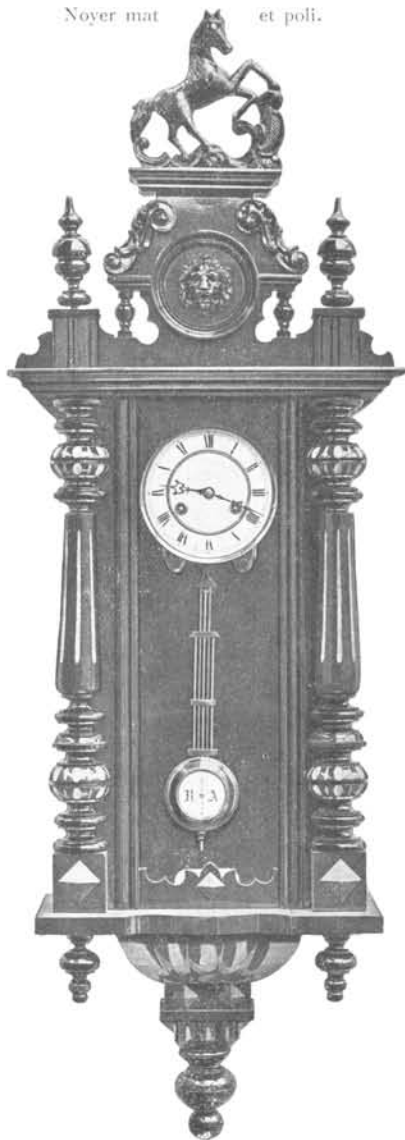

Hauteur 100 cm.

N° 6053. 15 jours sonnerie. . . . Fr. 54. »

Vigueur

Noyer mat et poli.

Hauteur 95 cm.

N° 6518. 15 jours sonnerie. . . . Fr. 52. »

Labour

Noyer mat et poli.