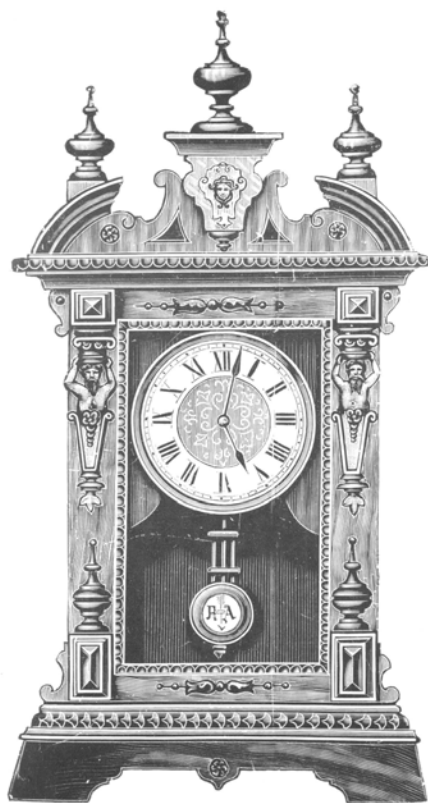

Montreux

Genève

Noyer mat et poli, baguettes fantaisie, appliques cuivre estampé, cadran ivoire, centre doré.

Hauteur 57 cm.

Hauteur 60 cm.

Hauteur 60 cm.

Hauteur 57 cm.

Echappement à balancier