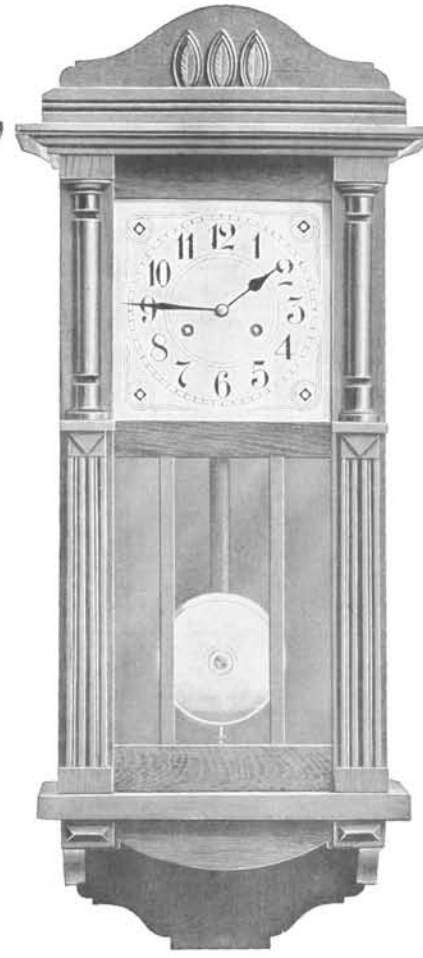

Mayence

Noyer mat, cadran argenté avec décor et balancier argenté.

Hauteur 80 cm.

N° 6467. 15 jours sonnerie sur gong grave.

Fr. 69. »

Echappement à balancier