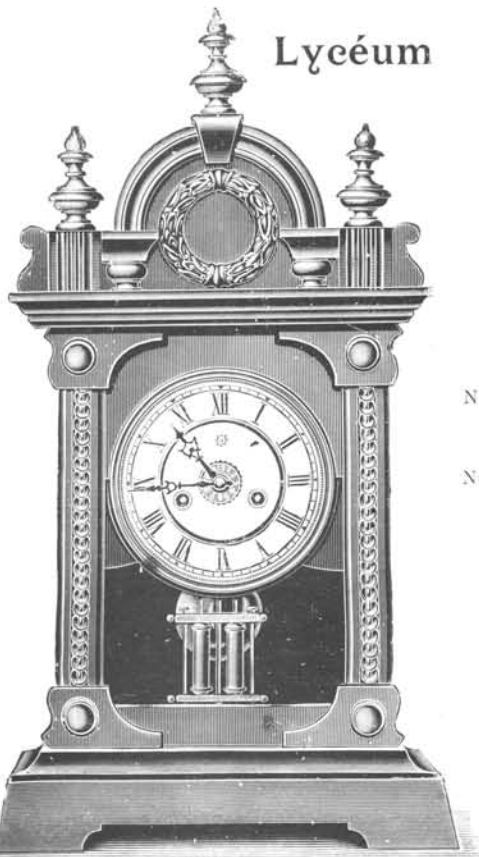

Lycéum

N° 4447.