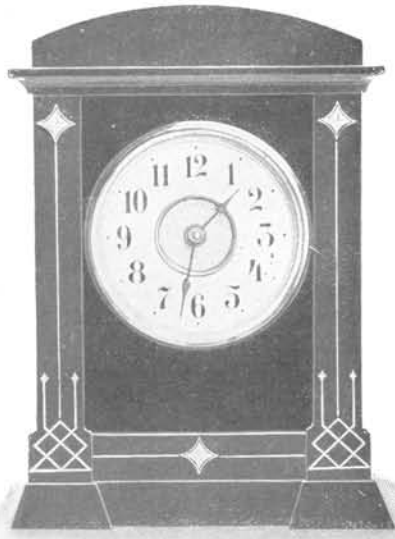

Théon

Imitation acajou, gravé or, cadran ivoire.

Hauteur 26 cm.

N° 6220.	30 heures réveil	Fr. 27. »