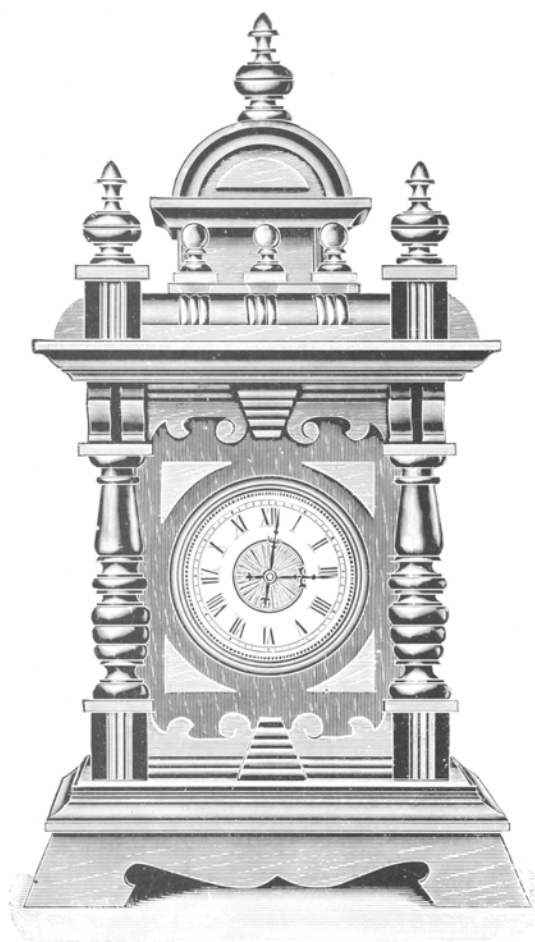

Hauteur 39 cm.

N° 2608. 30 heures réveil. Fr. 25.50

Échappement circulaire

Risban

Noyer ciré, cadran ivoire.

Hauteur 42 cm.

Boulogne

Noyer mat et poli, appliques dorées, cadran ivoire.