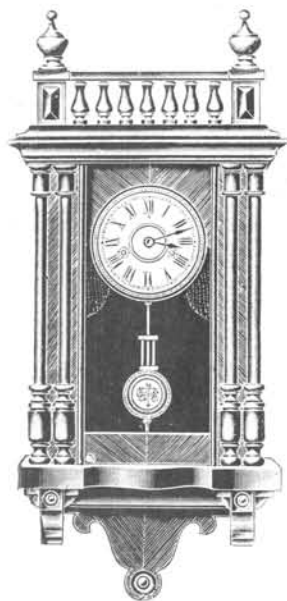

Guise

Noyer ciré.

Hauteur 63 cm.

N° 1761. 30 heures sonnerie.

Fr. 30.50

N° 1861. 15 jours sonnerie.

Fr. 44.50