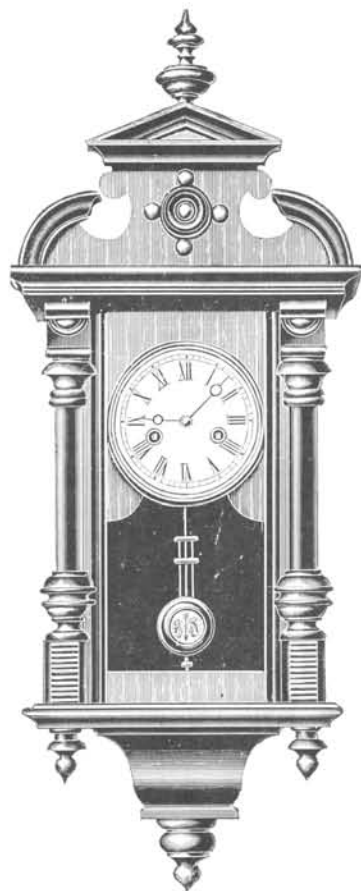

Hauteur 66 cm.

N° 1571.

30 heures simple Fr. 18.50

N° 1571 S.

30 heures sonnerie Fr. 24, »

Eitel

Noyer mat et poli.

Hauteur 66 cm.