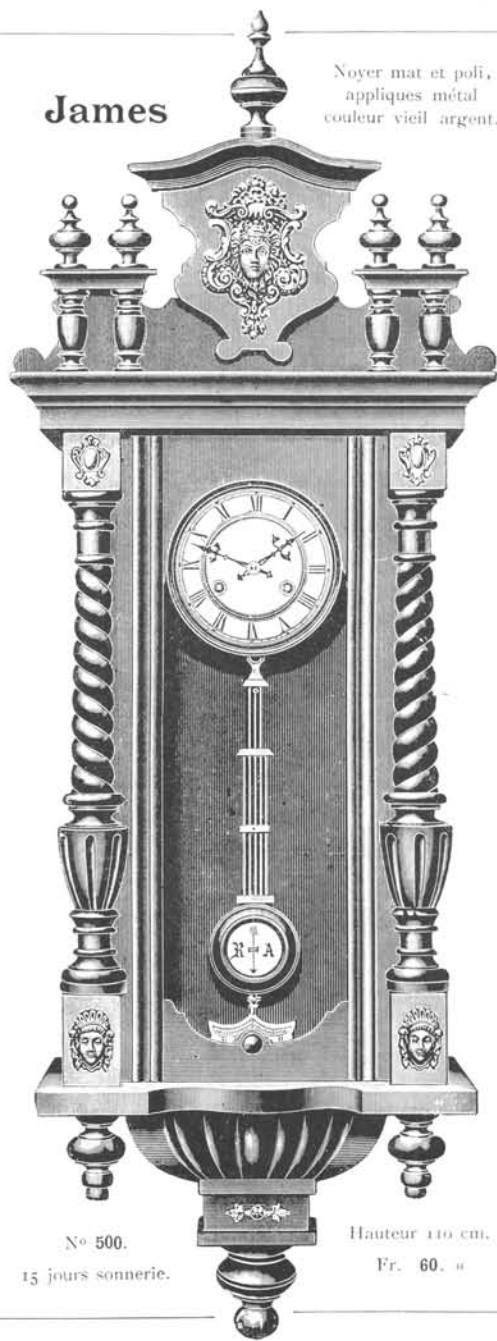

N° 507.
15 jours sonnerie.
Hauteur 110 cm.
Fr. 60. »

James

N° 500.
15 jours sonnerie.
Hauteur 110 cm.
Fr. 60. »

Noyer mat et poli,
appliques métal
couleur vieil argent.