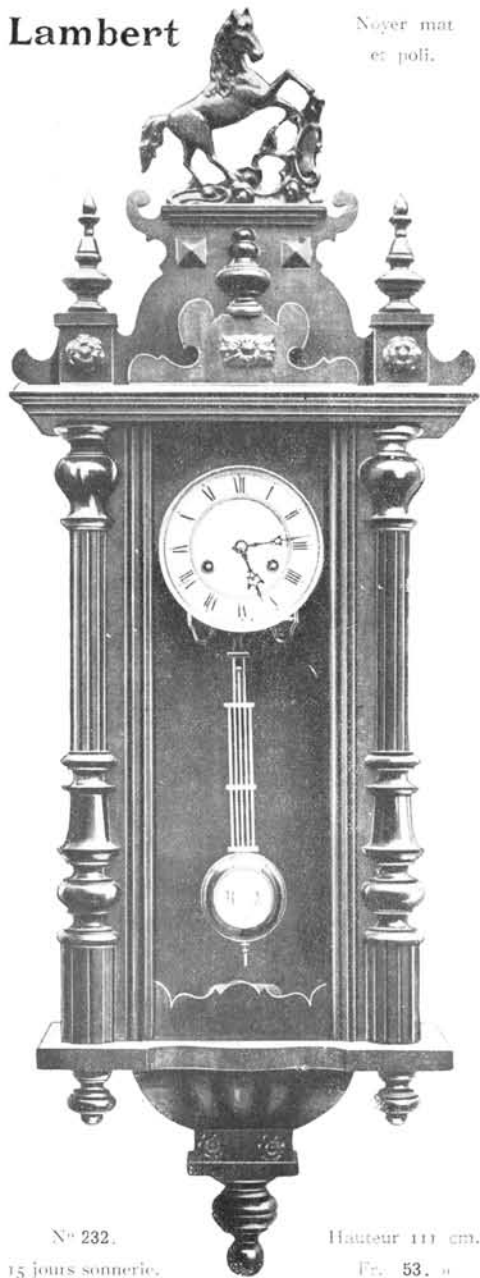

Lambert

Noyer mat
et poli.

N° 232.
15 jours sonnerie.

Hauteur 111 cm.
Fr. 53. »