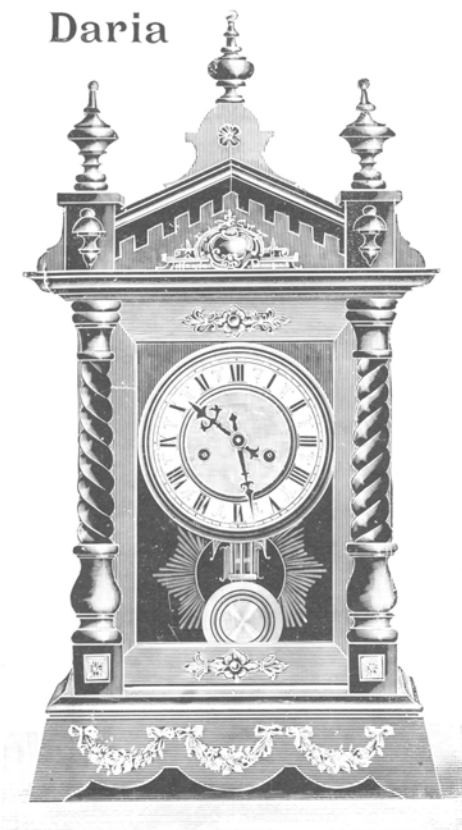

Daria

Hauteur 56 cm.

N° 2283 A.	30 heures réveil	Fr. 23.50
» 2283 s.	30 » sonnerie.	» 26.25
» 2283 1/2.	30 » et réveil.	» 29. »
» 3383.	15 jours	» 35. »
» 3383 1/2.	15 » et réveil.	» 37. »