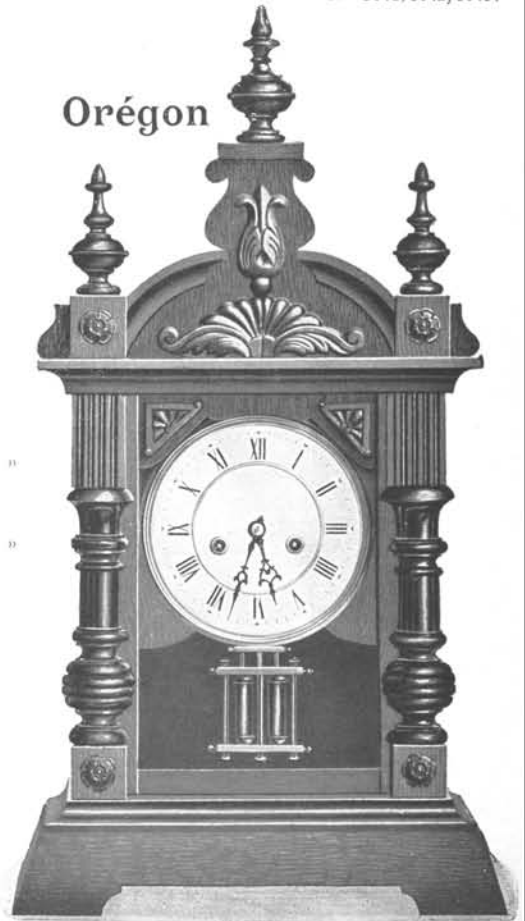

N° 5120.

Échappement à balancier

Talent

Noyer mat, cadran argent sur fond couleur or.

Hauteur 38 cm.

N° 6106. 15 jours sonnerie Fr. 41. 00

Luton

Noyer mat et poli.