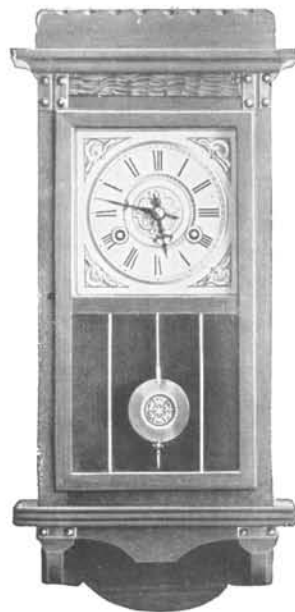

Krakau

Noyer mat, cadran avec décor,
appliques et baguettes métal couleur or.

Hauteur 46 cm.

N° 6323. 15 jours sonnerie. Fr. 34.75