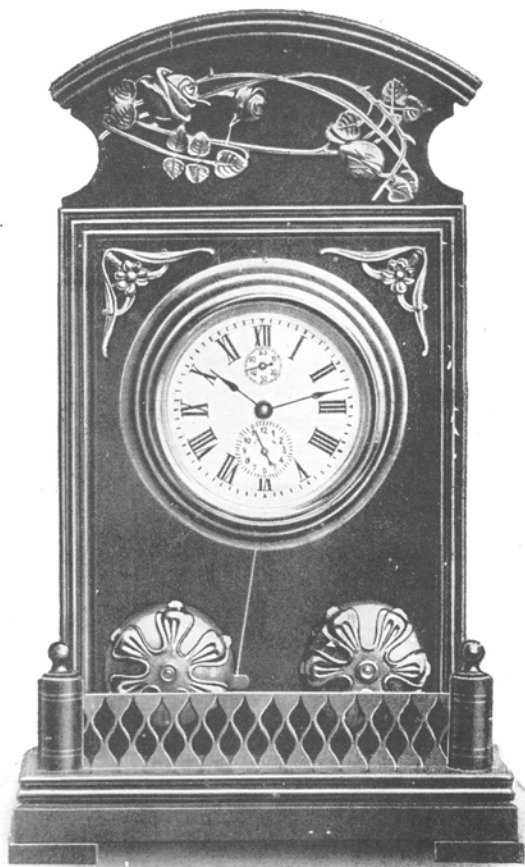

Aune avec garniture dorée.

Hauteur 26 cm.

N° 2605. 30 heures réveil. Fr. 20.25

Toscana

Hauteur 34 cm.

N° 2606. 30 heures réveil. Fr. 22.50

Pisa

Aune foncé
avec garniture dorée.