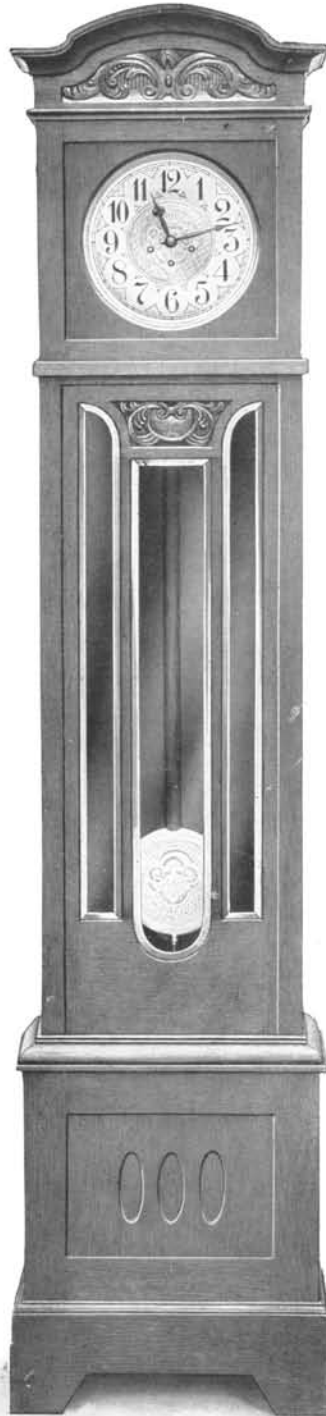

Échappement à balancier

Aix

Chêne fumé, avec sculpture, cadran et balancier gravés à l'eau-forte,
en couleur vieil or et noir, verre bombé et glaces à biseaux.

Hauteur 212 cm.

N° 6710. 8 jours sonnerie à poids, mouvement américain avec platines massives polies, gong double. . . Fr. 428. »
N° 6711. 8 jours sonnerie à poids à râteau, mouvement massif avec pignons acier taillé, platines massives polies, petit modèle, gong double. . . . . Fr. 450. »

N° 6712. 8 jours sonnerie à poids, à râteau, mouvement massif avec pignons acier taillé, platines massives polies, grand modèle, gong double. . . . . Fr. 460. »