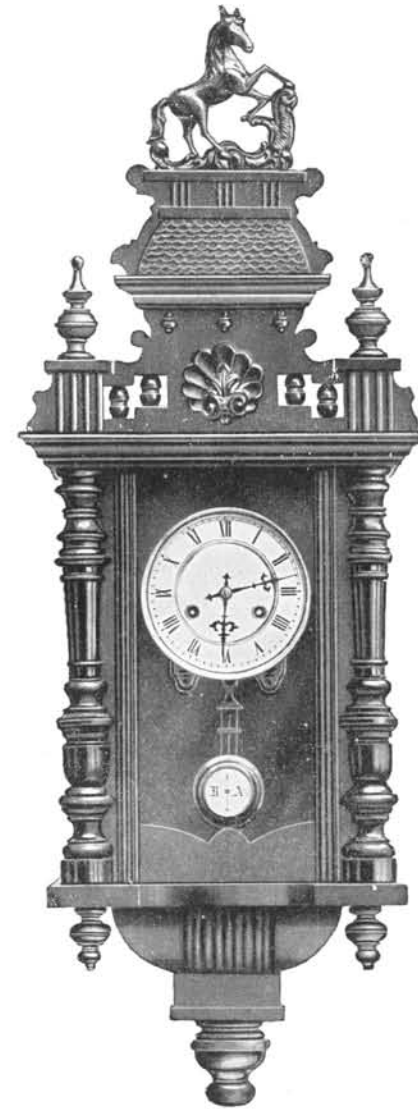

Asturies

Noyer mat et poli.

Hauteur 90 cm.

N° 6057. 15 jours sonnerie . . . . Fr. 45.50

Echappement à balancier