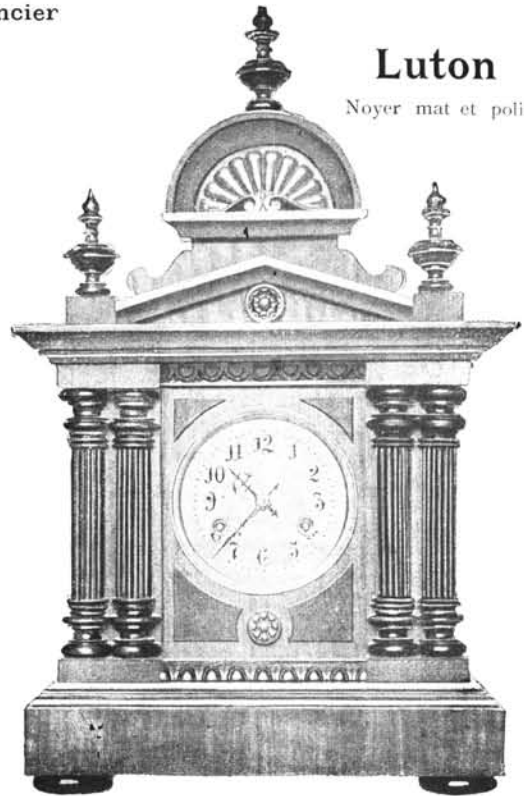

N° 5120.

Échappement à balancier

Talent

Noyer mat, cadran argent sur fond couleur or.

Hauteur 38 cm.

N° 6106. 15 jours sonnerie Fr. 41. 00

Luton

Noyer mat et poli.