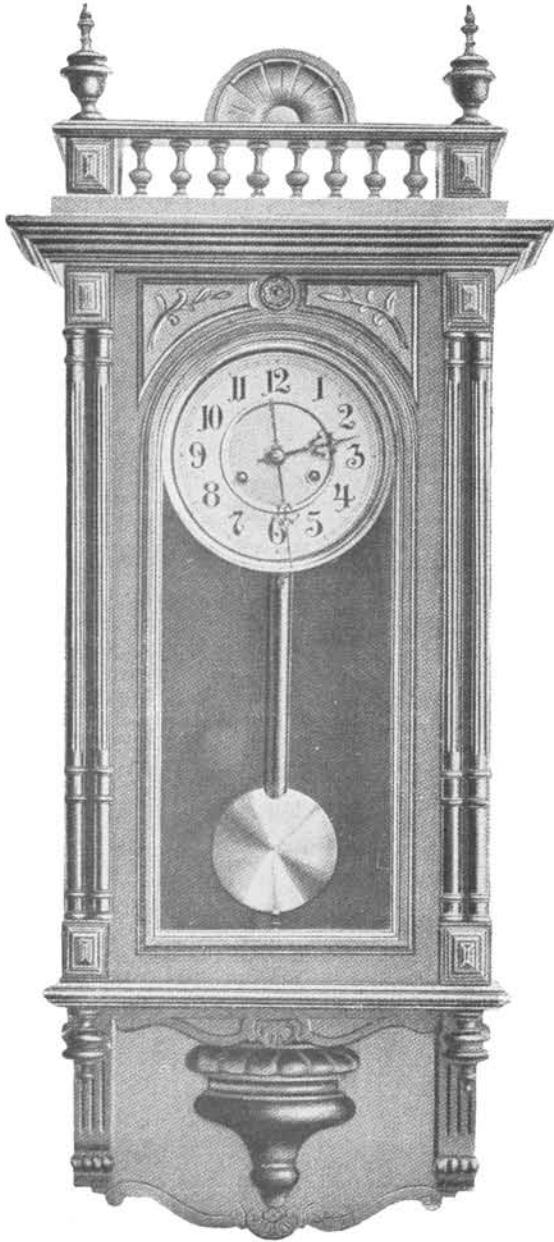

Échappement à balancier

Coutras

Noyer ciré.

Hauteur 100 cm.

N° 5802. 15 jours sonnerie. . . . . Fr. 96.50