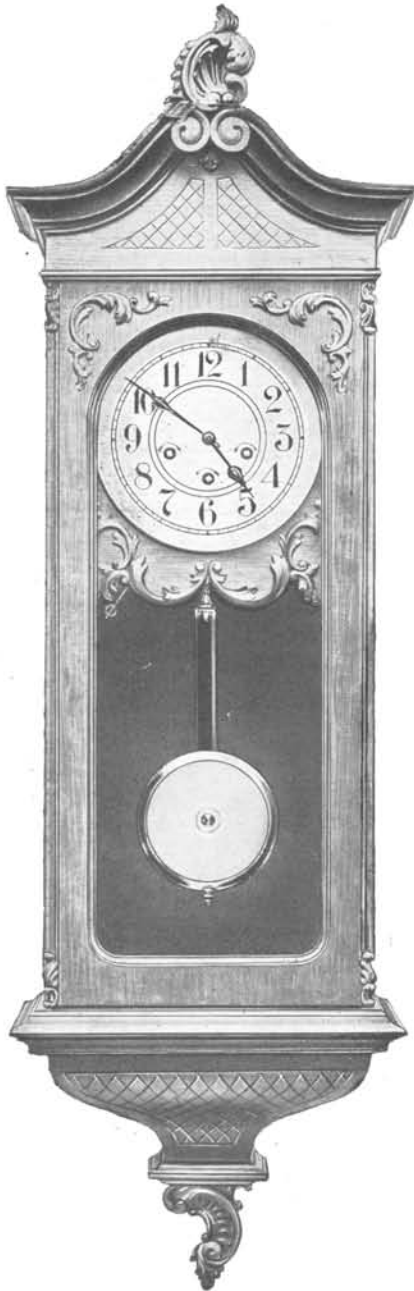

Échappement à balancier

Louis XV

Noyer ciré, sculpté.

Hauteur 193 cm.

N° 532. 8 jours sonnerie, 4/4,
carillon Westminster sur 4 tubes,
l'heure en accord sur 3 tubes.

Fr. 180. »