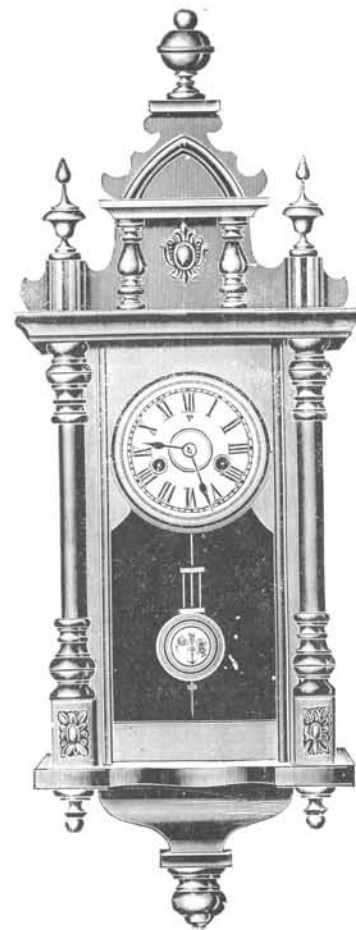

Balkans

Noyer mat et poli.

Hauteur 73 cm.

N° 1553.

30 heures simple . . . . Fr. 20.75

N° 1553 S.

30 heures sonnerie . . . . Fr. 25.50

N° 3553.

15 jours sonnerie . . . . Fr. 34, »

Échappement à Balancier