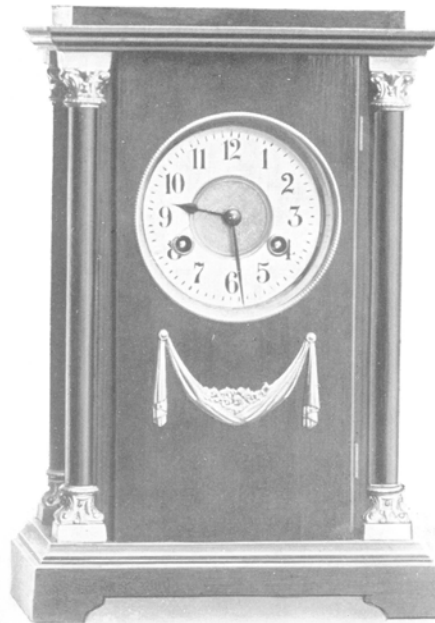

Pau

Noyer poli, appliques cuivre, cadran ivoire, centre doré.

Hauteur 53 cm.

- N° 2364 A. 30 heures réveil. Fr. 25. »
- » 2364 S. 30 » sonnerie Fr. 28.50
- » 3364. 15 jours » Fr. 36. »

Nancy

Imitation acajou poli, garnitures métal doré.