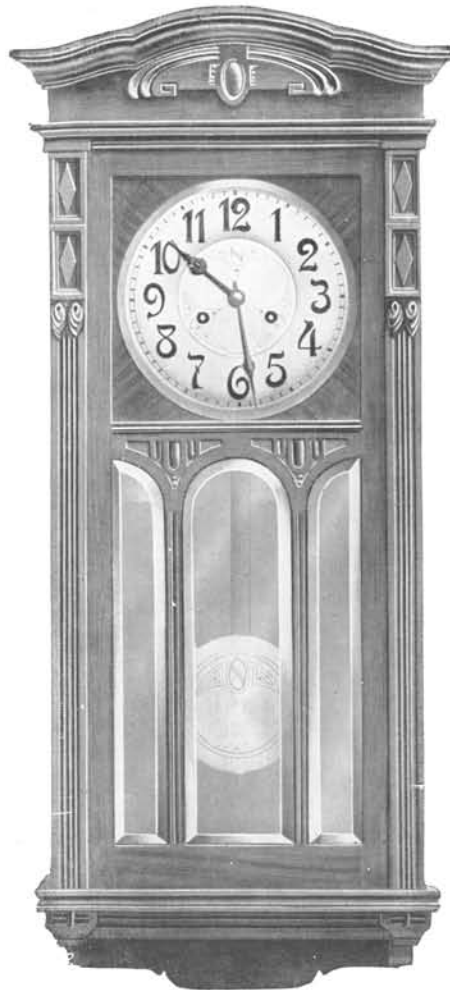

Gotha

Noyer mat avec sculpture, cadran et balancier argentés avec décor noir, glaces à biseau.

Hauteur 80 cm.

N° 6652. 15 jours sonnerie sur gong grave.
Fr. 409. »

Gênes

Noyer mat ou véritable acajou poli, cadran argent, glaces à biseau serties cuivre, incrustation métal.