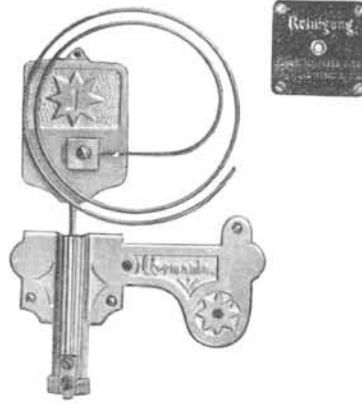

N° 5023. 30 heures à ressort. Fr. 57. »

Échappement à balancier

PENDULES et RÉGULATEURS

avec

Sonnerie “TUBULAIRE”

Carillon “Westminster”

No. 403 E.H.

No. 216.