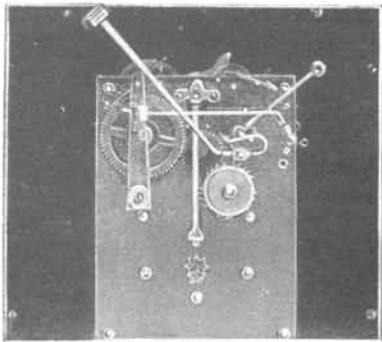

N° 5023. 30 heures à ressort. Fr. 57. »

Échappement à balancier

PENDULES et RÉGULATEURS

avec

Sonnerie “TUBULAIRE”

Carillon “Westminster”

No. 403 E.H.

No. 216.