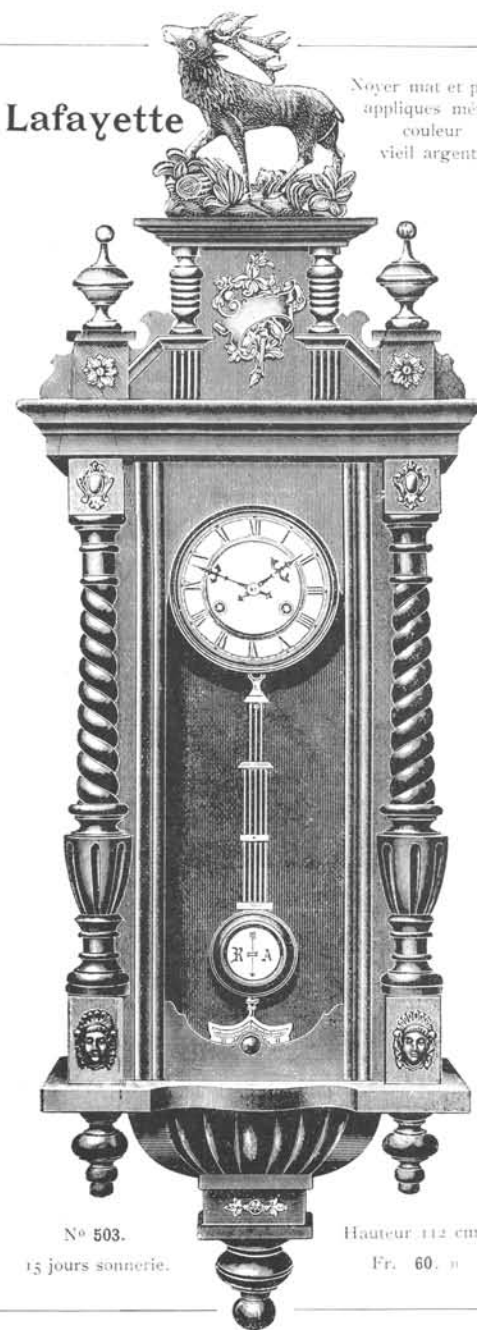

Lafayette

N° 503.
15 jours sonnerie.
Hauteur 112 cm.
Fr. 60. »

Noyer mat et poli,
appliques métal
couleur
vieil argent.

Echappement à balancier