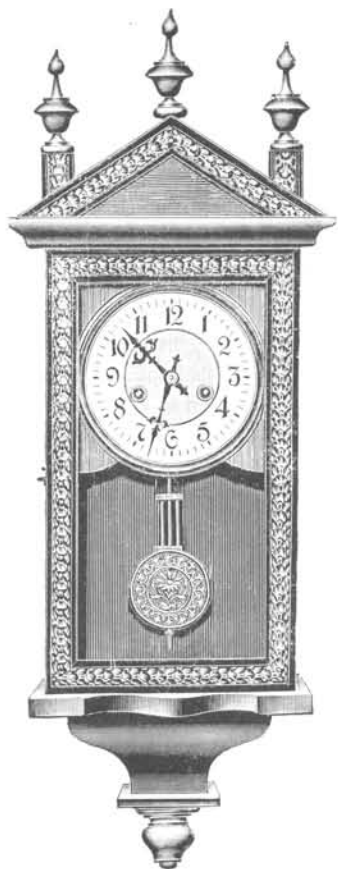

Titan

Noyer, baguettes dorées.

Hauteur 66 cm.

N° 1571.

30 heures simple . . . . Fr. 18.50

N° 1571 S.

30 heures sonnerie . . . . Fr. 24, »