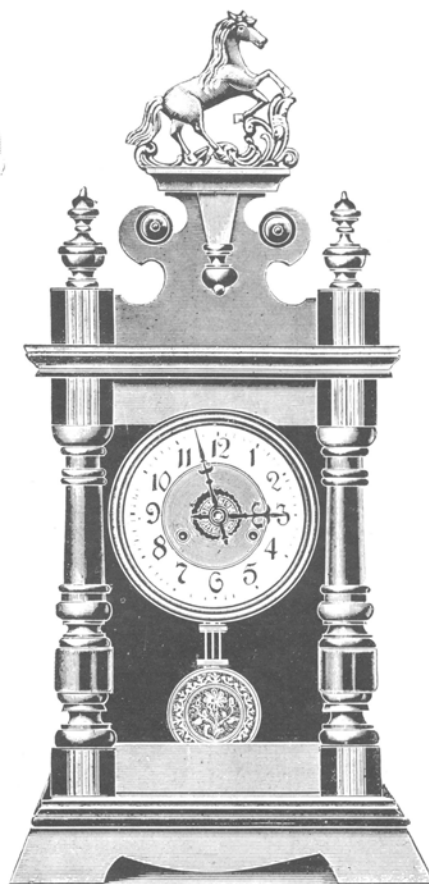

Vervins

Hauteur 57 cm.

- N° 2495. . . . . Fr. 17.50
- » 2495^A. . . . . » 20. »
- » 2495^S. . . . . » 22.25