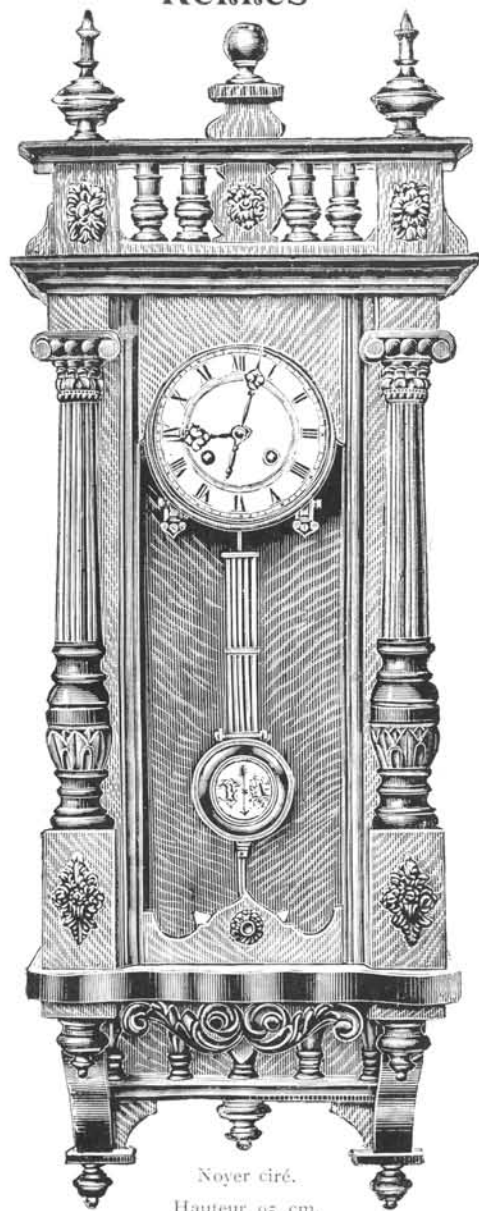

Rennes

Noyer ciré.
Hauteur 95 cm.

N° 236. 15 jours sonnerie . . . . . Fr. 61. »