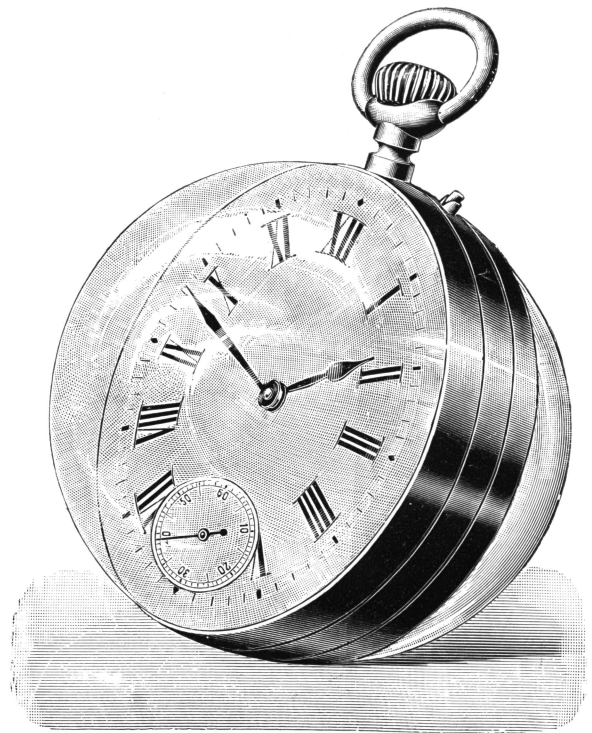

Montre boule

Remontoir.

Métal nickelé ou couleur or.

N° 7025. 30 heures simple.

La même

Diamètre 60 mm.

N° 7024. 30 heures simple.