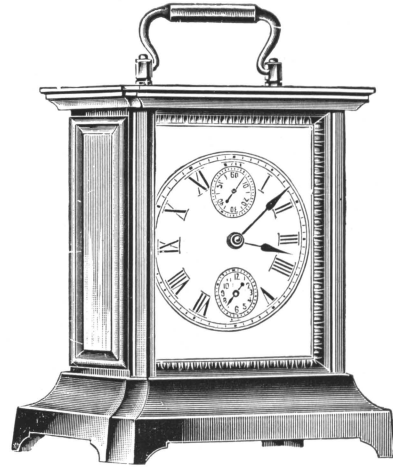

Joker

Boîte en laiton nickelé.

Hauteur 18,5 cm.

- N° 1822. 30 heures réveil.
- » 1823. » » musique 1 air.
- » 1823 ½. » » » 2 airs.