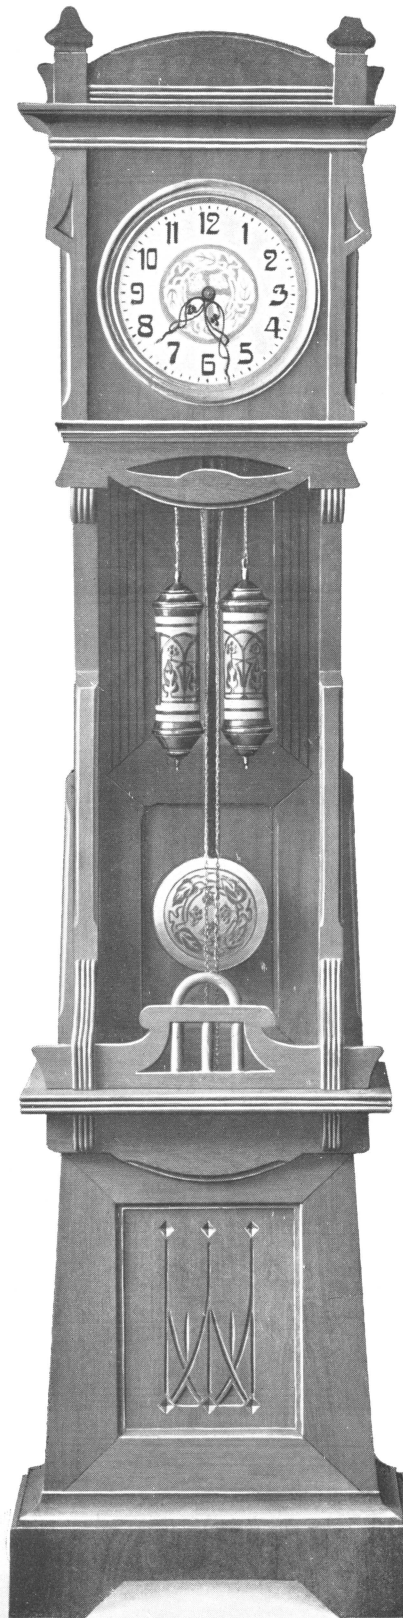

DERNIÈRES CRÉATIONS

Erwin

N° 5423.

8 jours sonnerie à poids,
échappement à balancier.

Hauteur 226 cm.

Cabinet en chêne.