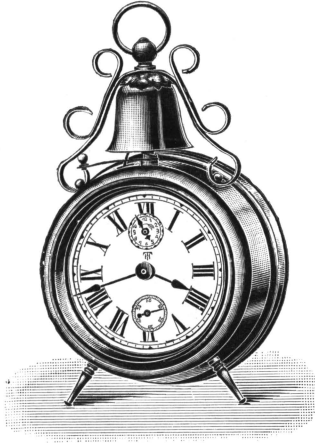

Infante

Boîte en métal nickelé ou cuivre rouge.

Diamètre de la boîte 10,5 cm.

N° 3851. 30 heures réveil.

Iris

Boîte en métal nickelé ou cuivre rouge.

Diamètre de la boîte 13 cm.

N° 3875. 30 heures réveil.

Echappement circulaire

Hilda

Boîte et Clochette cuivre rouge.

Diamètre de la boîte 12 cm.

N° 3882. 30 heures réveil.

Cosmopolite

Boîte et timbres en métal nickelé ou cuivre rouge.

Diamètre de la boîte 13 cm.