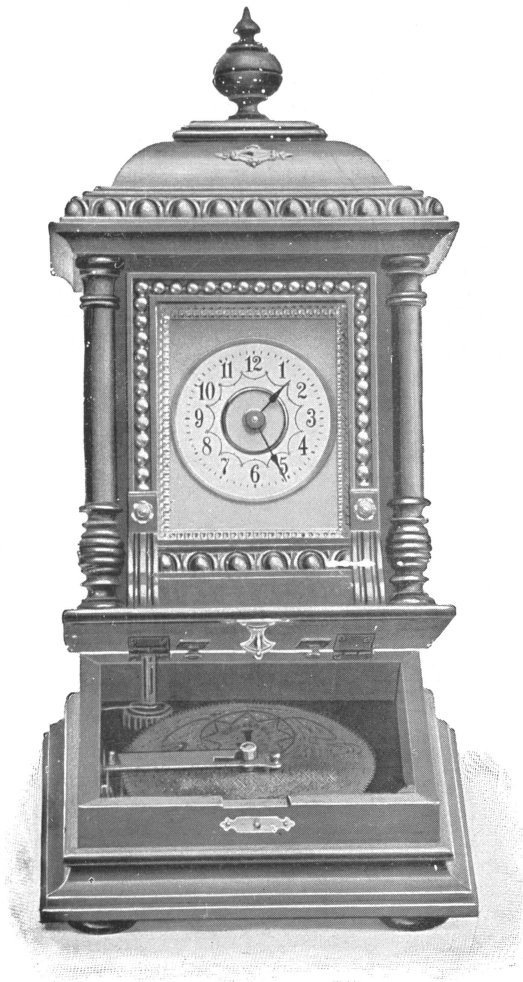

PENDULES & BOITES

à Musique

DISQUES INTERCHANGEABLES

Echappement circulaire

Concordia

Noyer mat et parties polies, garniture métal couleur or; cadran ivoire, centre doré.

Hauteur 33 cm.

N° 4711. 30 heures, musique jouant chaque heure.

Disques interchangeables à volonté.

Echappement circulaire

Gounod

Noyer mat et parties polies, garniture métal couleur or, facade métal couleur or, cadran ivoire.

Hauteur 36 cm.

N° 5008. 30 heures avec réveil-musique.