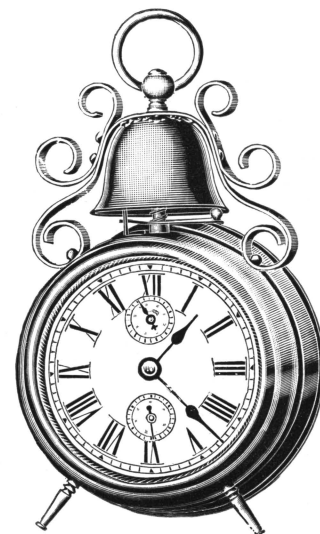

N° 1830. 30 heures réveil.

Diamant

Boîte nickelée et décorée or, cadran fantaisie.

Diamètre de la boîte 13 cm.

N° 491. 30 heures réveil, boîte et fond cuivre.

N° 491 Z. 30 heures réveil, boîte et fond zinc.

Matador

Boîte en laiton, cuivre rouge.

Diamètre de la boîte, 13 cm.

N° 7046. 30 heures réveil.

Echappement circulaire

Le Champion

Vue de face.

Vue de dos.