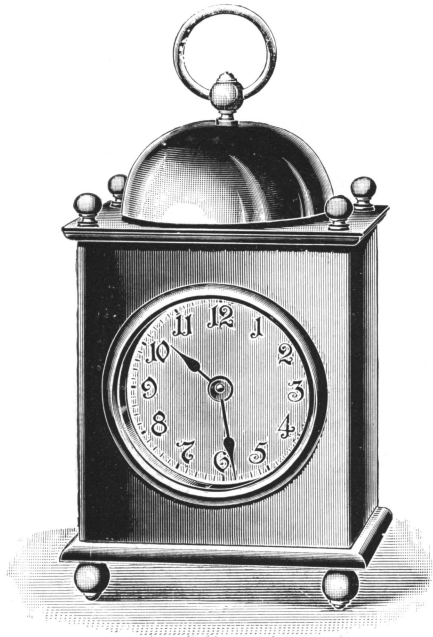

Kremlin

Cabinet en cuivre nickelé et poli,
cadran imitation émail.

Hauteur 22 cm.

- N° 1828. 30 heures réveil.

Luna

Boîte laiton emboutie, nickelée et dorée.

Hauteur 20,5 cm.

- N° 1850. 30 heures réveil.