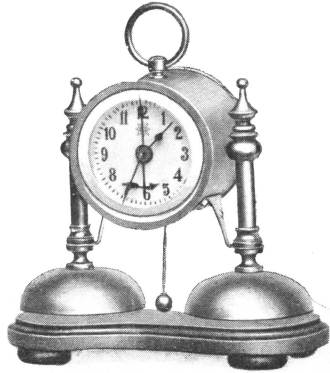

Echappement circulaire

DERNIÈRES CRÉATIONS

Libellule

Socle noyer, cabinet cuivre nickelé,
cadran ivoire.

Hauteur 14 cm.

N° 5403. 30 heures réveil.