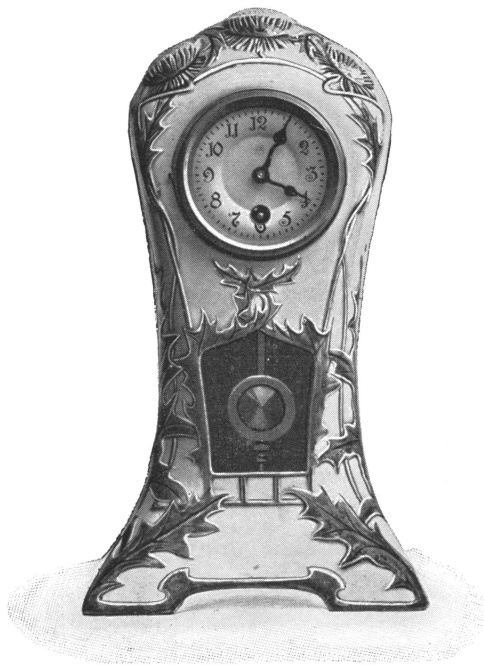

DERNIÈRES CRÉATIONS

Chardon

Porcelaine couleur ivoire, décor chardon,
cadran argent.

Hauteur 32 cm.

N° 5413 8 jours simple.