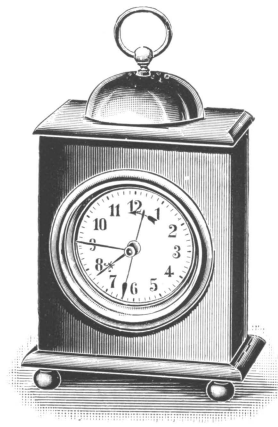

Echappement circulaire

Colibri

Cabinet acier oxydé, poignée et lunette couleur or,
cadran argenté.

Hauteur 10 cm.

N° 3886. 30 heures simple.

Angelo

Cabinet en cuivre nickelé et poli, cadran couleur argent.

Hauteur à réveil 15 cm.