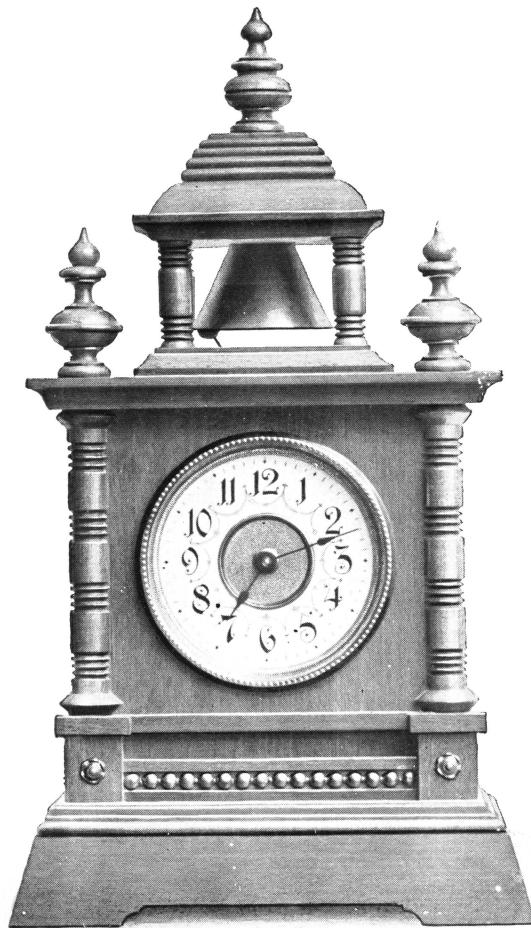

DERNIÈRES CRÉATIONS

St. Louis

Cabinet en hêtre, couleur nature, cadran ivoire,
centre doré.

Hauteur 38 cm.

N° 5400. 30 heures réveil.