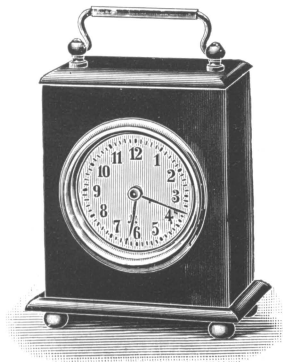

Echappement circulaire

Colibri

Cabinet acier oxydé, poignée et lunette couleur or,
cadran argenté.

Hauteur 10 cm.

N° 3886. 30 heures simple.

Angelo

Cabinet en cuivre nickelé et poli, cadran couleur argent.

Hauteur à réveil 15 cm.