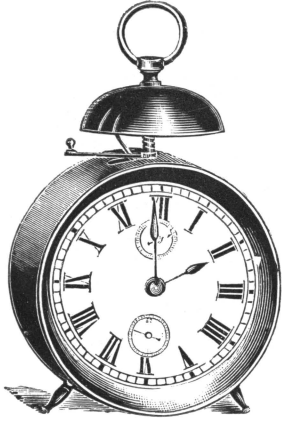

N° 3868. 30 heures simple.

» 3869. » réveil.

Echappement circulaire

Globe

Boîte en zinc nickelé.

Diamètre de la boîte 10,5 cm.

N° 1801. 30 heures réveil.

Baby