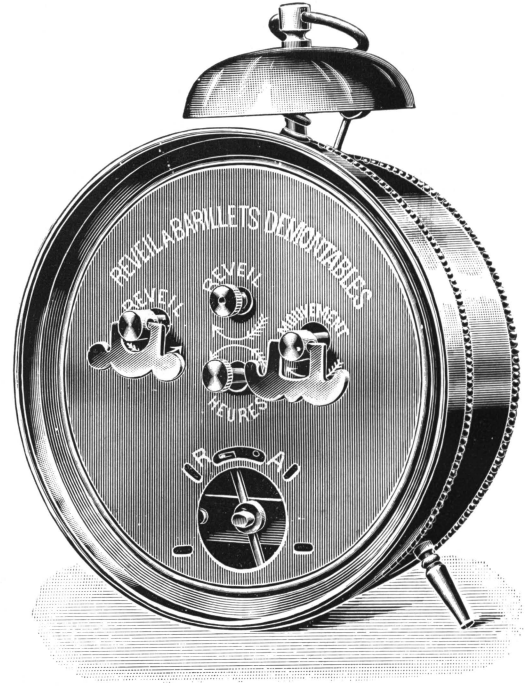

Matador

Boîte en laiton, cuivre rouge.

Diamètre de la boîte, 13 cm.

N° 7046. 30 heures réveil.

Echappement circulaire

Le Champion

Vue de face.

Vue de dos.

Réveil perfectionné à pignons taillés

N° 7033.

Grandeur Baby.

Avantages réunis par ce réveil :

- 1° Barillets démontables;
- 2° Balancier démontable;
- 3° Fourchette démontable.

Par conséquent : **Extrême facilité de rhabillage.**