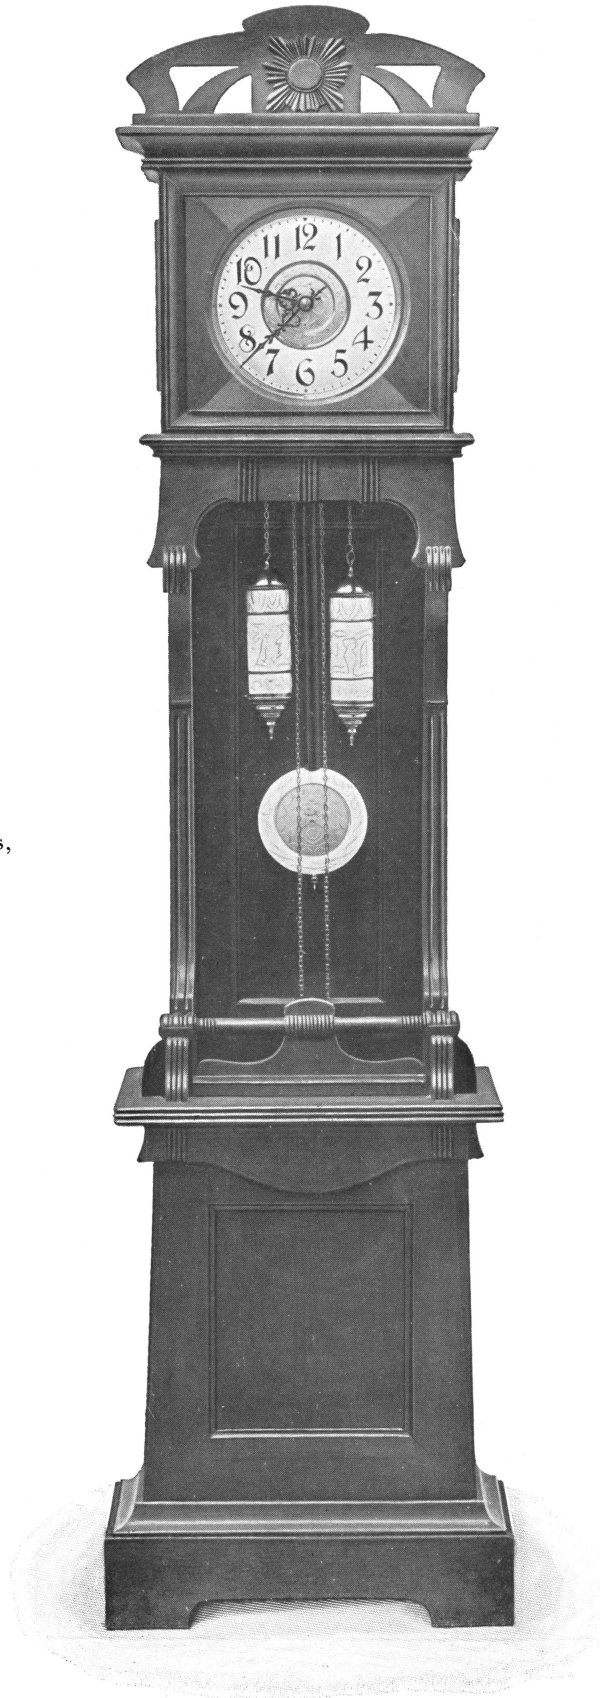

DERNIÈRES CRÉATIONS

Arthur

N° 5424.

8 jours sonnerie à poids,
échappement à balancier.

Hauteur 227 cm.

Cabinet façon noyer.