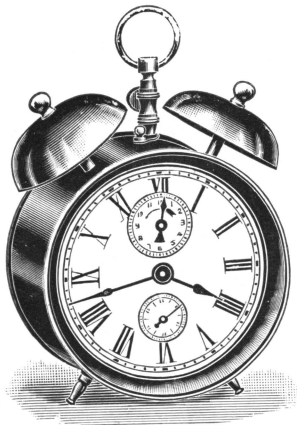

Infante

Boîte en métal nickelé ou cuivre rouge.

Diamètre de la boîte 10,5 cm.

N° 3851. 30 heures réveil.