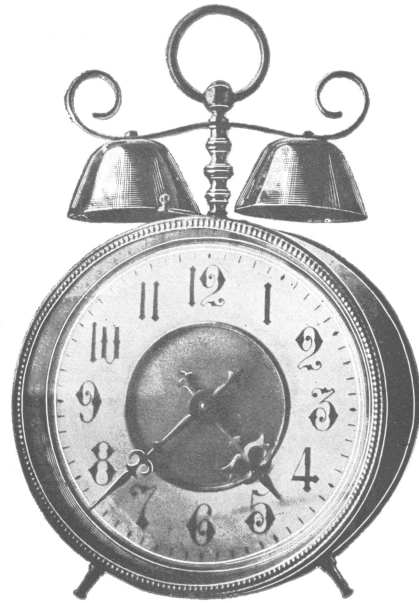

Boîte emboutie, nickelée et dorée, cadran fantaisie.

Diamètre de la boîte 16,5 cm.

N^o 2834. 30 heures réveil, boîte et fond laiton
» 2834 D. 30 » » » » zinc.

Pilote

Boîte en laiton doré, cadran ivoire, centre doré.

Diamètre de la boîte 15 cm.

N^o 7097. 30 heures réveil.

Géant

Boîte emboutie, nickelée et dorée, cadran fantaisie

Diamètre de la boîte 17,5 cm.

N^o 1834. 30 heures réveil, boîte et fond laiton.
» 1834 F. 30 » » » » zinc.