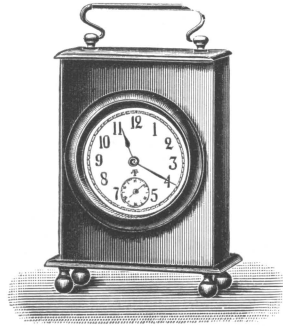

Echappement circulaire

Colibri

Cabinet acier oxydé, poignée et lunette couleur or,
cadran argenté.

Hauteur 10 cm.

N° 3886. 30 heures simple.