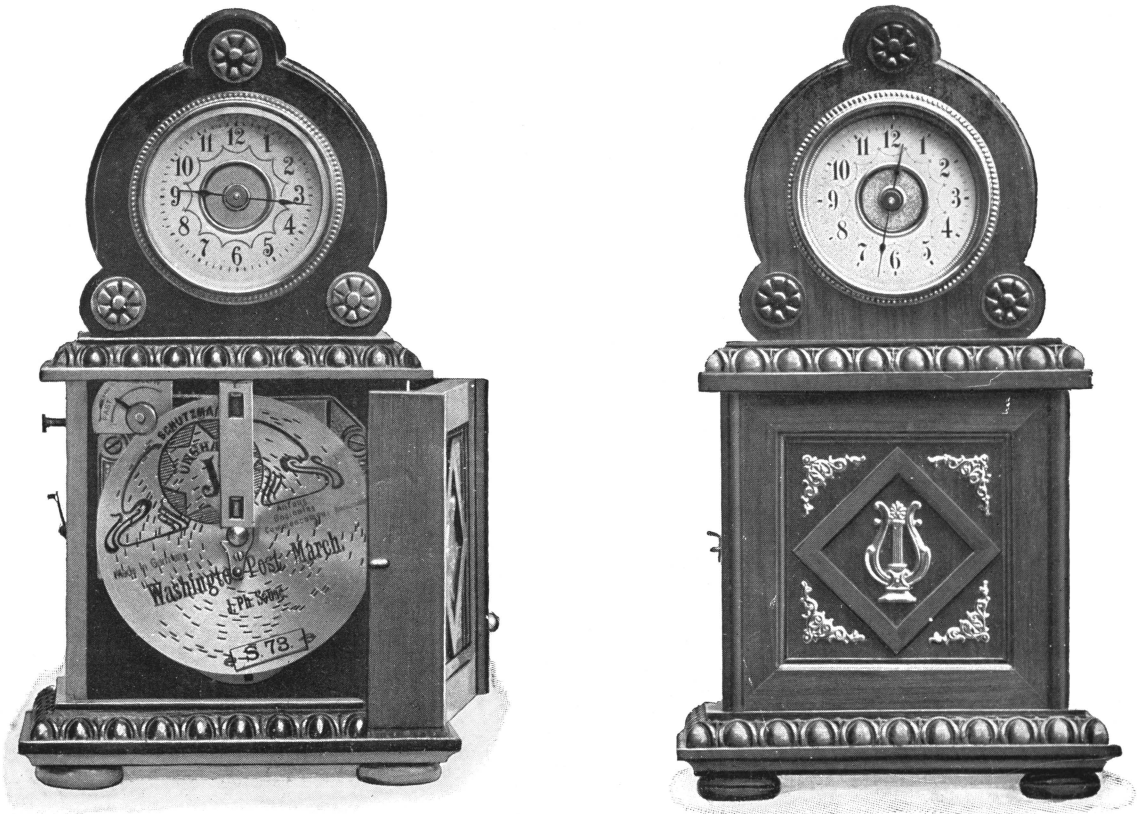

PENDULES & BOITES

à Musique

DISQUES INTERCHANGEABLES

Echappement circulaire

Concordia

Noyer mat et parties polies, garniture métal couleur or; cadran ivoire, centre doré.

Hauteur 33 cm.

N° 4711. 30 heures, musique jouant chaque heure.

Disques interchangeables à volonté.

Echappement circulaire

Gounod

Noyer mat et parties polies, garniture métal couleur or, facade métal couleur or, cadran ivoire.

Hauteur 36 cm.

N° 5008. 30 heures avec réveil-musique.

Disques interchangeables à volonté.

Silva Nigra I

Boîte à musique, façon acajou, disques interchangeables à volonté.

N° 4540.

Boîte fermée, largeur	47,5 cm.
» » profondeur	47,5 »
» » hauteur	43 »

Diamètre des disques, 41,5 cm.