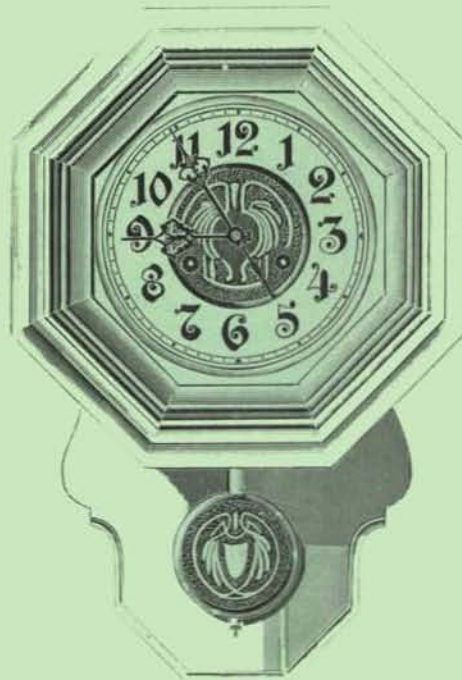

Hauteur 21 cm.

N° 5459. 30 heures réveil, échappement circulaire.

Jeanne

Œil-de-bœuf, genre cartel,
laqué blanc, filet bleu, cadran ivoire,
centre doré, balancier fantaisie.

Hauteur 42 cm.

Diamètre du cadre 27 cm.