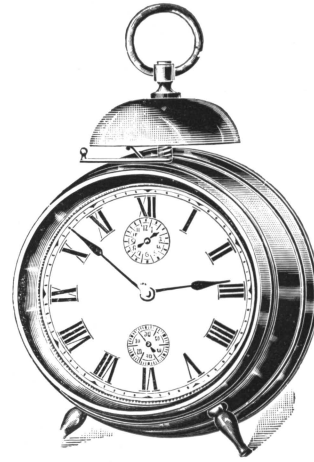

Baby

Boîte en zinc nickelé.

Diamètre de la boîte 13 cm.

1. N° 1904. 30 h. réveil, petit mouv^t.
   » 1904 1/2. 30 » » » cadran fant.
   » 1806. 30 » grand »
   » 1806 1/2. 30 » » » cadran fant.
   » 1805 1/2. 30 h. sonnerie et réveil.