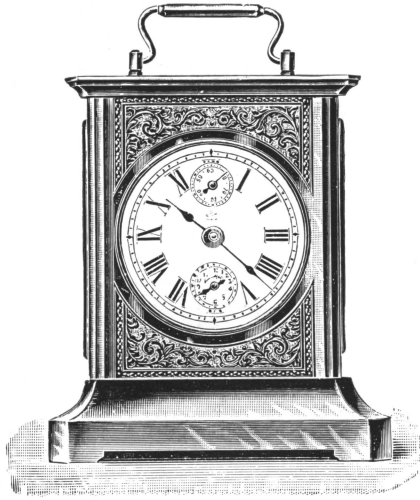

Géant

Boîte en laiton doré, cadran en émail, centre doré.

Diamètre de la boîte 17,5 cm.

N^o 1834 E. 30 heures réveil.

Echappement circulaire

Jocker

Boîte en laiton nickelé.

Hauteur 18,5 cm