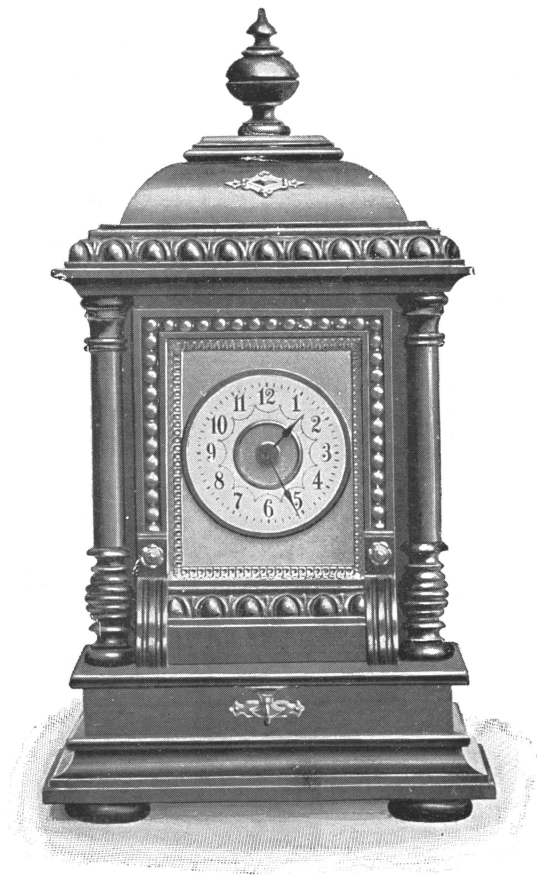

PENDULES & BOITES

à Musique

DISQUES INTERCHANGEABLES

Echappement circulaire

Concordia

Noyer mat et parties polies, garniture métal couleur or; cadran ivoire, centre doré.

Hauteur 33 cm.

N° 4711. 30 heures, musique jouant chaque heure.

Disques interchangeables à volonté.

Echappement circulaire

Gounod

Noyer mat et parties polies, garniture métal couleur or, facade métal couleur or, cadran ivoire.

Hauteur 36 cm.

N° 5008. 30 heures avec réveil-musique.