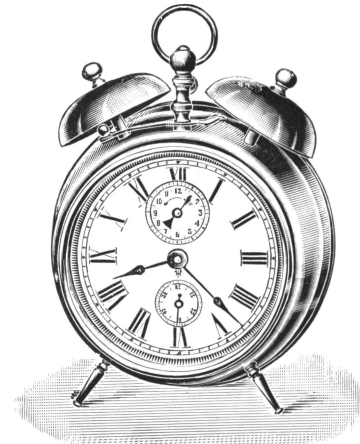

Infante

Boîte en métal nickelé ou cuivre rouge.

Diamètre de la boîte 10,5 cm.

N° 3851. 30 heures réveil.

Iris

Boîte en métal nickelé ou cuivre rouge.

Diamètre de la boîte 13 cm.

N° 3875. 30 heures réveil.