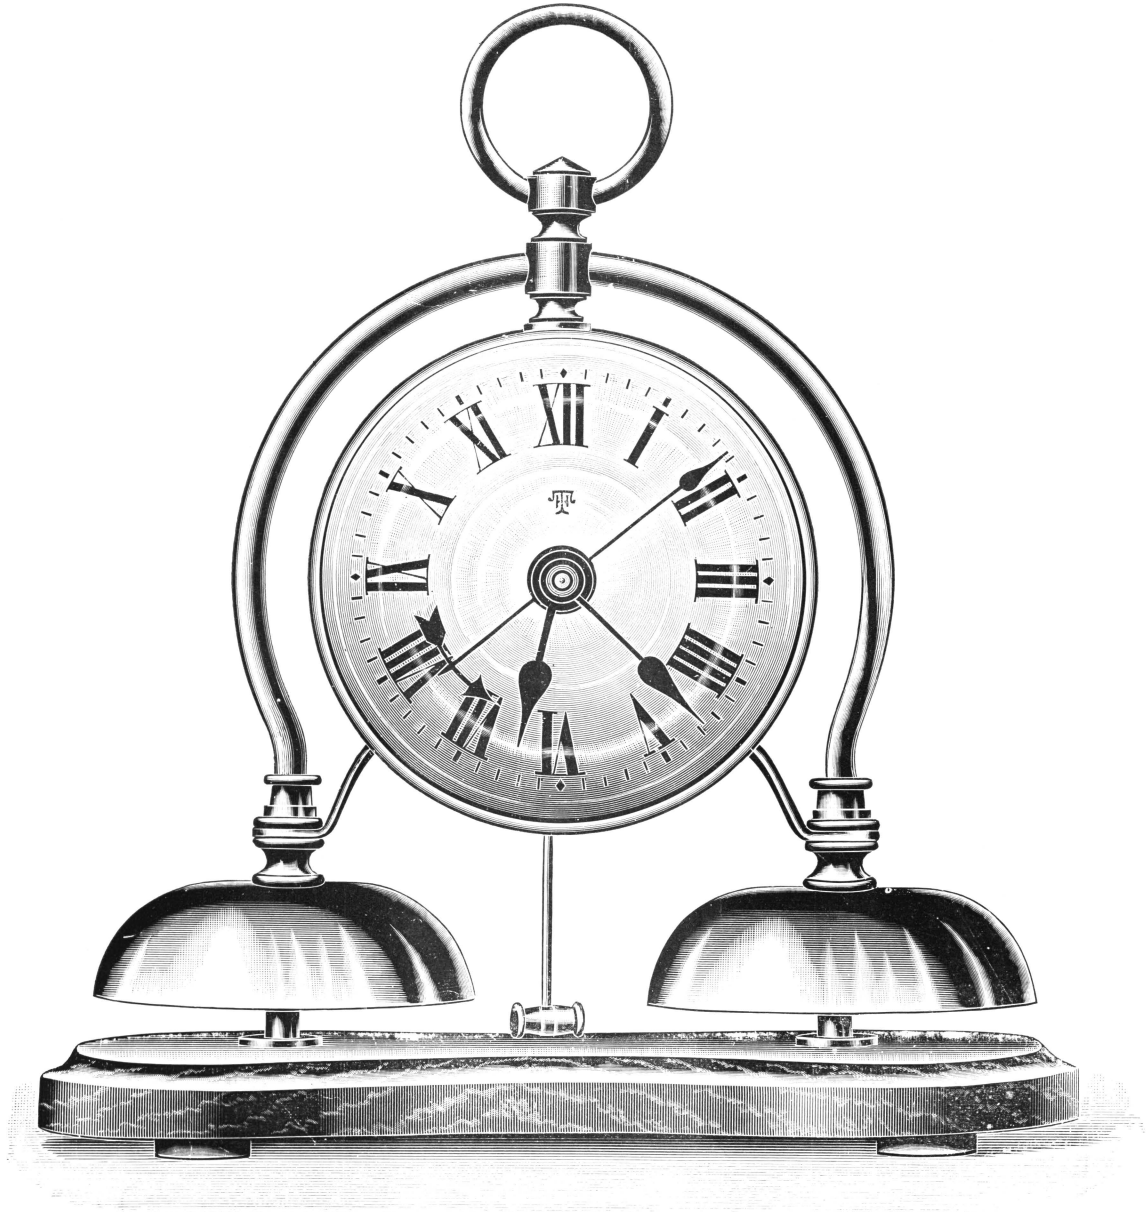

» 3. » nickelé, cuvette argentée, décor relief artistique (30 genres différents), cadrans variés.

Montre demi-boule

Métal nickelé ou couleur or.

Grandeur
naturelle

N° 7025 1/2. 30 heures simple.

Montre boule

Remontoir.

Métal nickelé ou couleur or.

N° 7025. 30 heures simple.

La même

Diamètre 60 mm.

N° 7024. 30 heures simple.

Boule à réveil

Grandeur naturelle.

N° 7026 ½. 30 heures réveil.

Alarme

Boule réveil à clochette.

Grandeur naturelle.

N° 3885. 30 heures réveil.

Echappement circulaire

Magali

Boule réveil à deux cloches.

Grandeur naturelle.

N^o 3882. 30 heures réveil, partie métal, cuivre nickelé.
» 3882 G. » » » couleur or.

Aigle sur Rocher

N^o 1858.

Support pour montre boule ou demi-boule.

Hauteur 36 cm.

Composition imitation rocher, aigle couleur bronze.