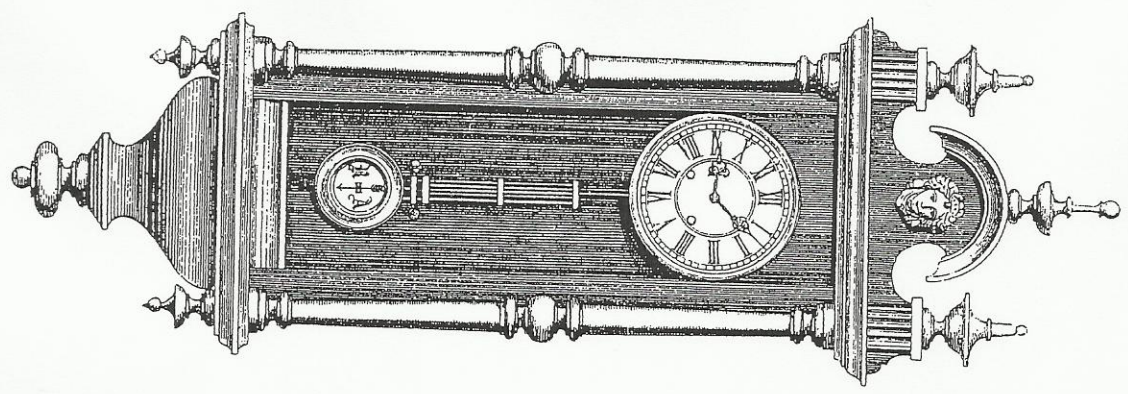

Nr. 724

100 cm.

Doris u. Helmut Huber
Hirsauer Str. 28
75382 Altmengsteden
Tel. 07051/20296