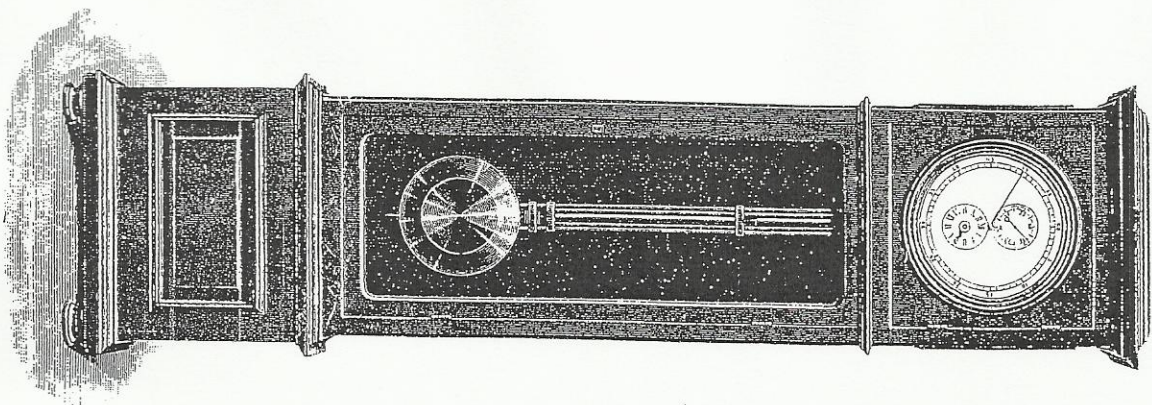

Normaluhr

Nr. 774

mit 8 Tage Gehwerk, richtiger excentrischer Secunde, excentrischer Stunde und concentrischen Minuten, mit Holz- oder richtigem Compensationspendel, System Kossels, Zifferblatt 30 cm. incl. Reif, 23 1/2 cm. excl. Reif.