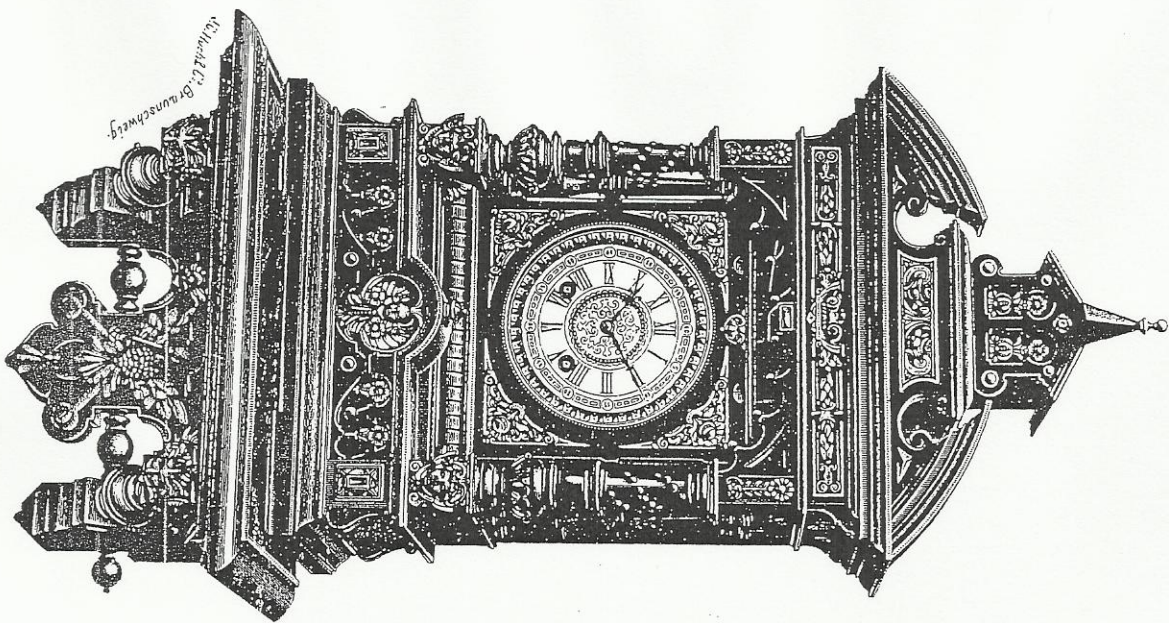

Nr. 159

Klein, A. D. Brunnschweg

Zifferblatt = 12 cm.

Uhr h = 62 cm., br = 34 cm.

Console h = 23 " br = 38 "

Masterschub