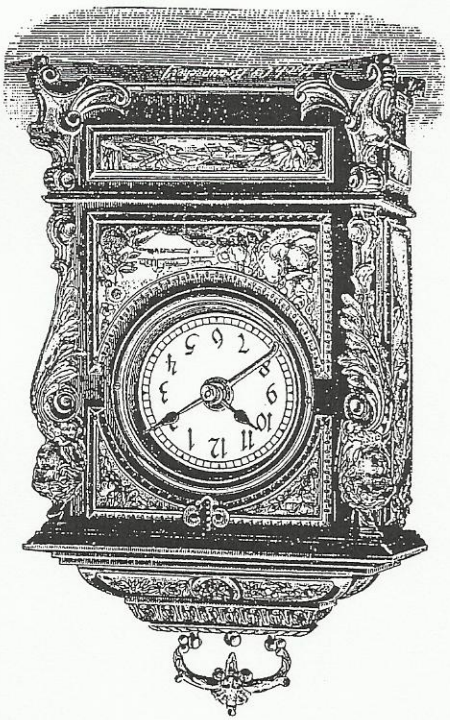

Nr. 148

Zifferblatt 70 mm.
Uhr h 36 ctm., br 16 ctm.
Console h 10 " br 20 "
Musterschutz

Zifferblatt = 70 mm.
Uhr h = 35 ctm, br = 15 1/2 ctm.
Console h = 10 1/2 " br = 19 "

Nr. 157

Zifferblatt = 55 mm.
Uhr h = 23 ctm, br = 13 ctm.