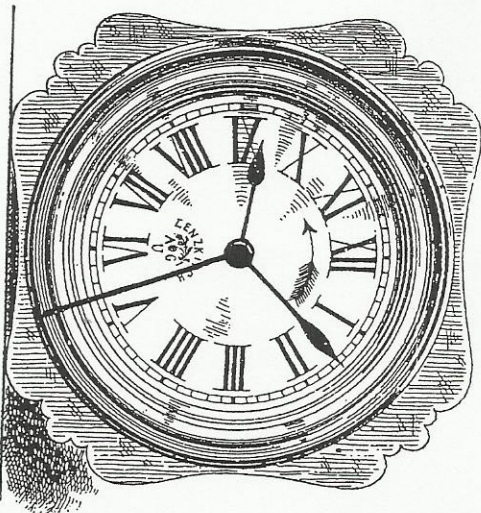

Schaukeluhr

mit 30 stündigem Gehwerk.

Nr. 2

Zifferblatt = 70 mm.
Uhr h = 43 cm, br = 20 cm.
Console h = 16 " br = 22 "

Reisewecker.

Nr. 78

Natürliche Grösse

Musterschiff