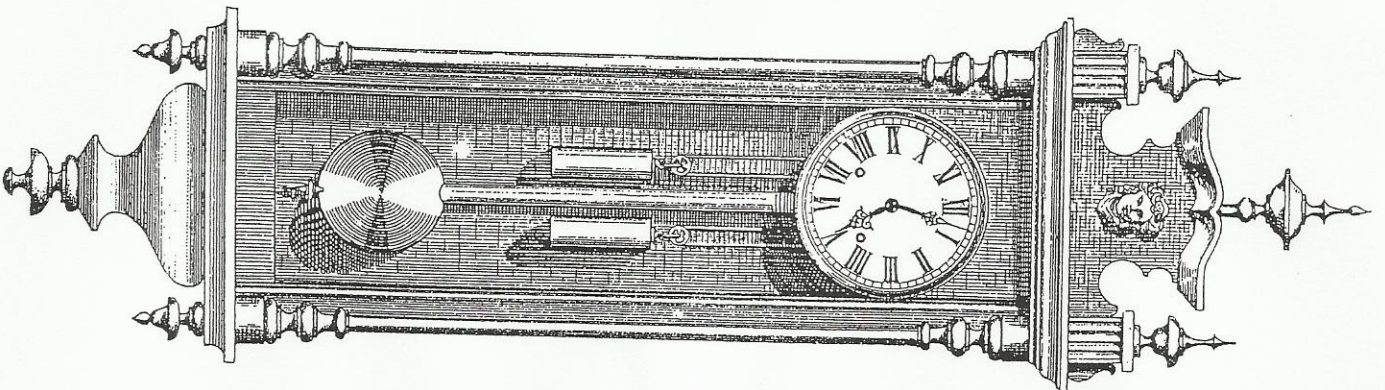

Nr. 703 X

134 cm.

Doris u. Heimit Huber
Hauptgeschäft
Klosterplatz 10
Tel. 204-1000

Nr. 704

Kastenhöhe 125 cm.

9

Nr. 705 X

130 cm.