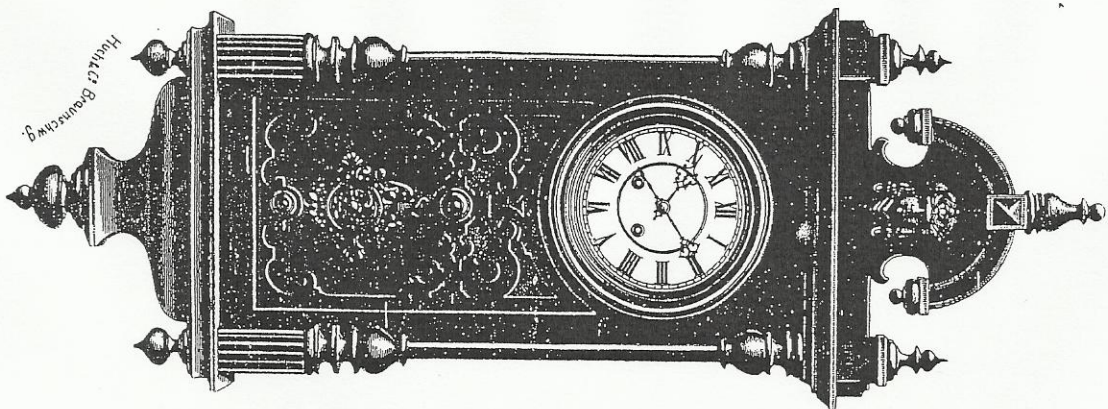

Nr. 778

Kastenlänge 105 cm.