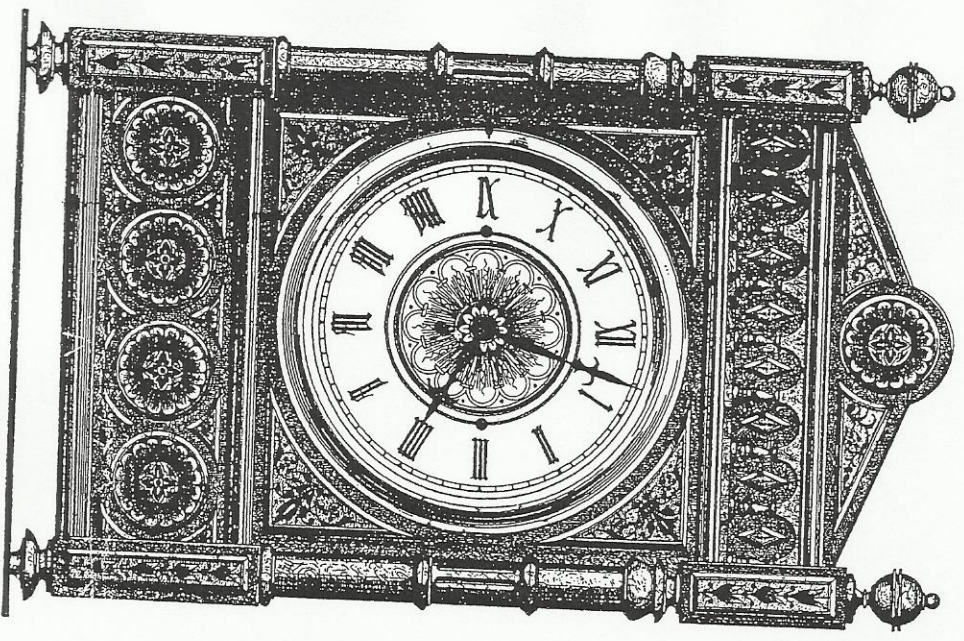

Nr. 66

Zifferblatt = 20 cm.
Uhr h = 58 cm., br = 35 cm.