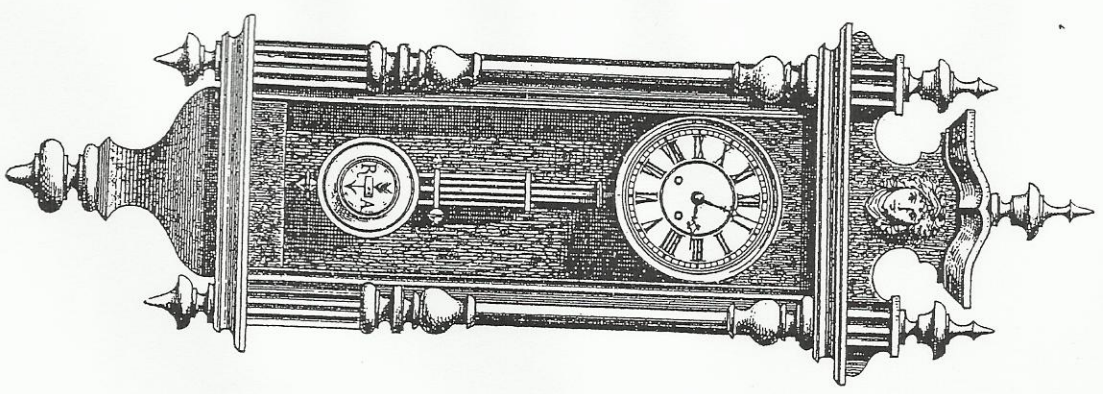

Nr. 685 X

Kastenhöhe 100 cm.