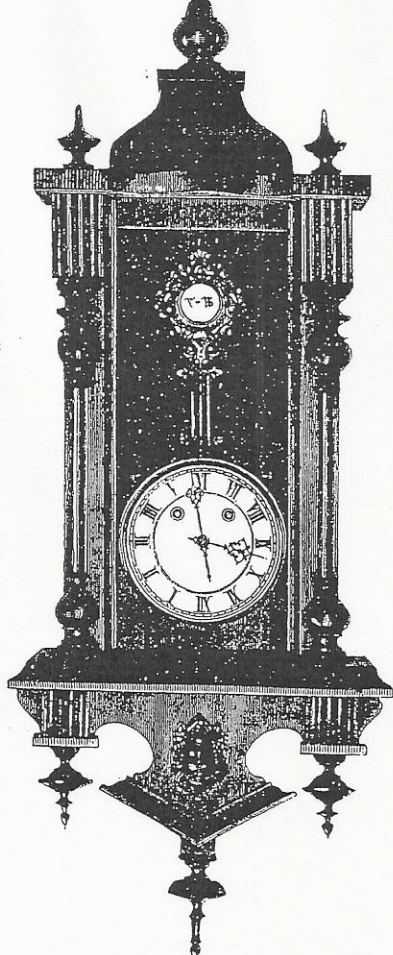

84 cm.

Nr. 771