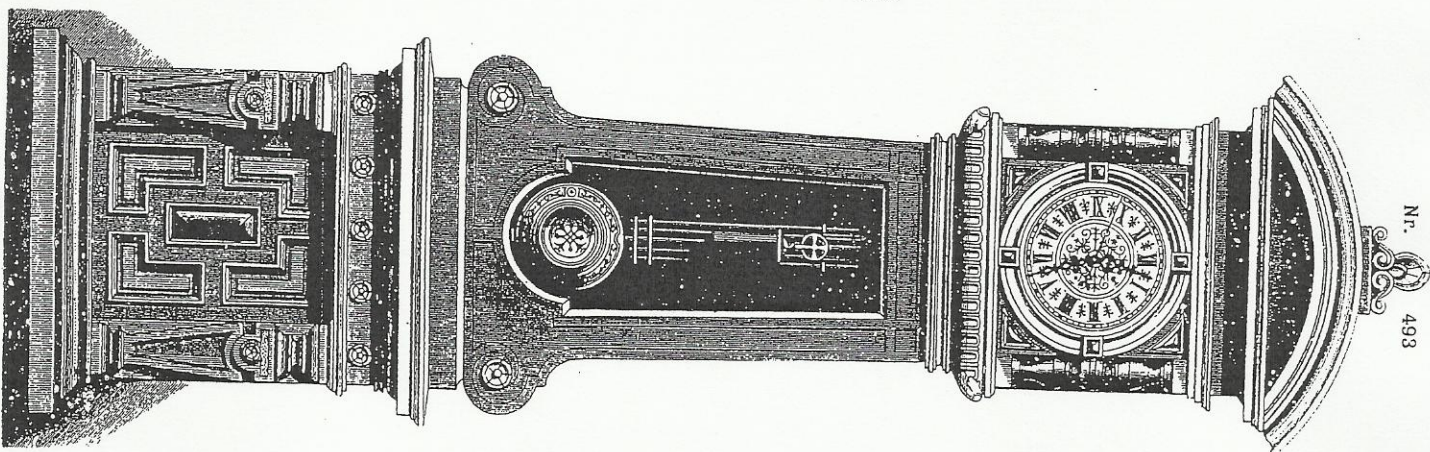

Kastenlänge 206 cm.

Nr. 478

205 cm.

Doris u. Holmut Huber
F. Huber Str. 26
75382 Aithengstett
Tel. 07051/20286

Nr. 493

Kastenlänge 214 cm.

Nr. 544

212 cm.