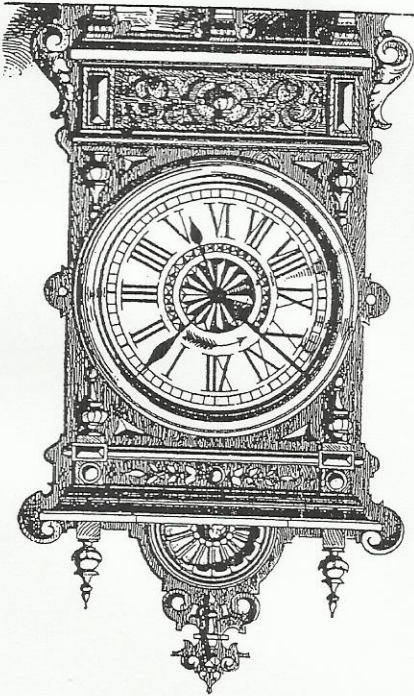

Zifferblatt = 55 mm.
h = 17 ctm., br = 10 ctm.

Nr. 85 X