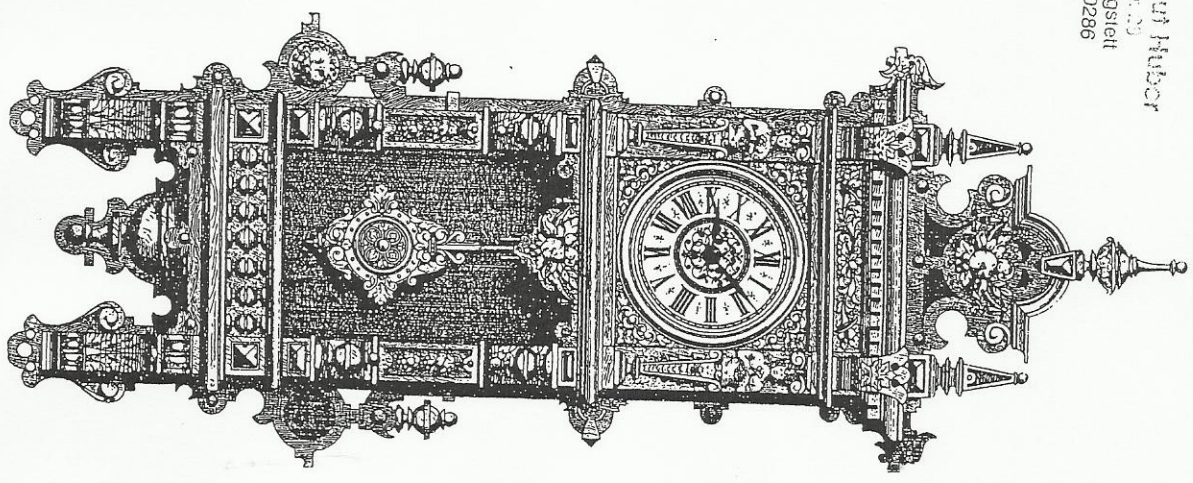

offen
Musterschub

Nr. 677 X
mit cutverre polli

112 cm.

offen
Musterschub

Doris u. Helmut Huber
Hirsauer Str. 23
75382 Altbengstett
Tel. 07051/20286

Nr. 678
mit cutverre polli

Kastentlänge 110 cm.

offen
Musterschub