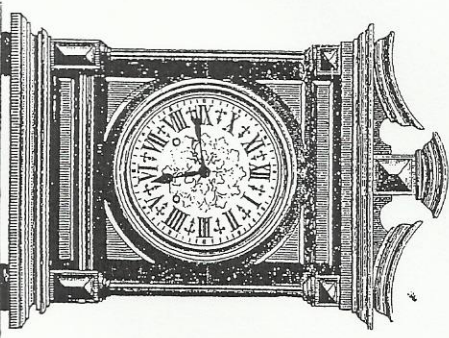

Nr. 43 X

Zifferblatt = 13 cm.
h = 43 cm.
br = 30 "