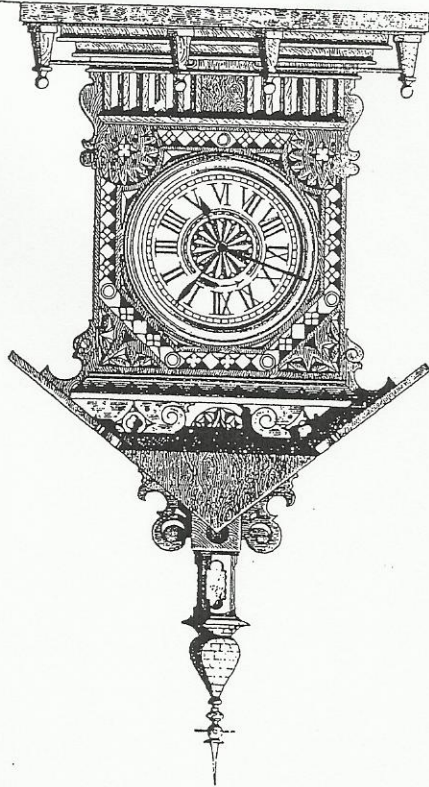

Zifferblatt = 55 mm.
h = 30 ctm., br = 15 ctm.

Nr. 84 X