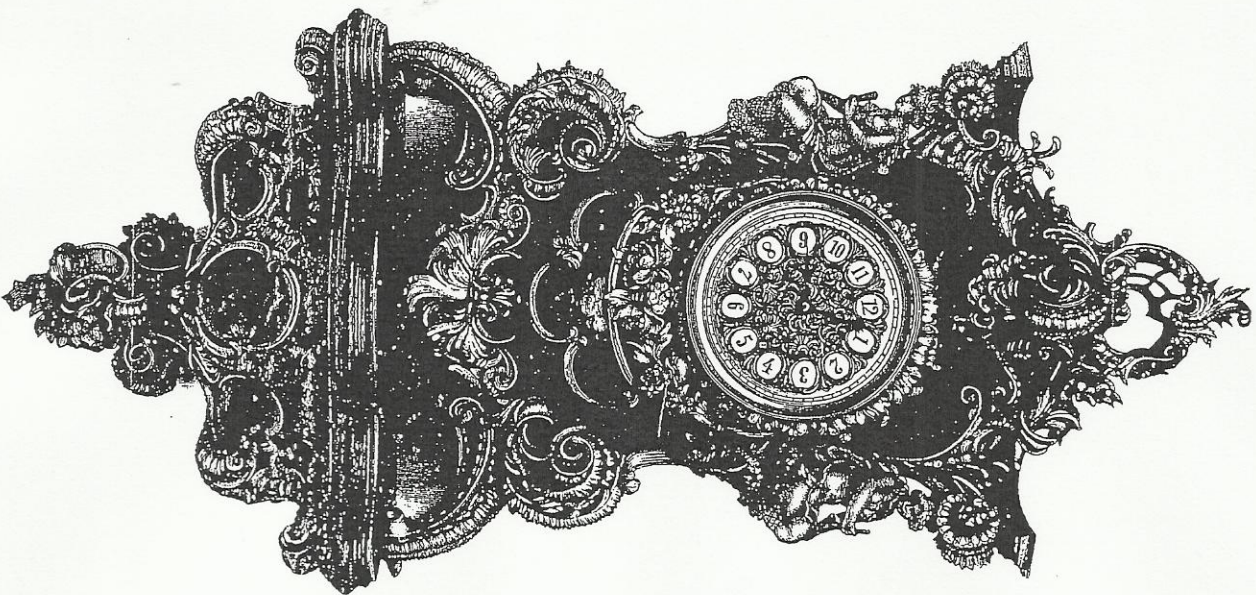

Nr. 144

Zifferblatt = 14 cm.
 Uhr mit Console h = 97 cm., br = 45 cm.

Nr. 145

Zifferblatt = 13 cm.
 Uhr mit Console h ... 102 cm, br ... 43 cm.

Nr. 146

Zifferblatt = 12 cm.
 Uhr h ... 50 cm, br ... 30 cm.
 Console h = 23 " br = 35 "
 Mauerstück