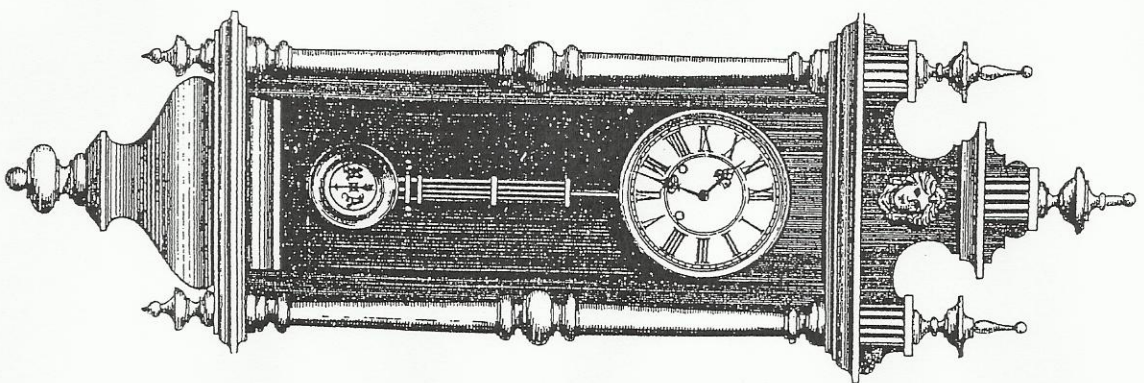

Nr. 720
mit eutere polz

94 cm.

Doris u. Helmut Huber
Hessener Str. 28
75382 Althengstett
Tel. 07051/20286

Nr. 721
mit eutere polz

Kastenhöhe 112 cm.

Nr. 722

100 cm.

Nr. 723