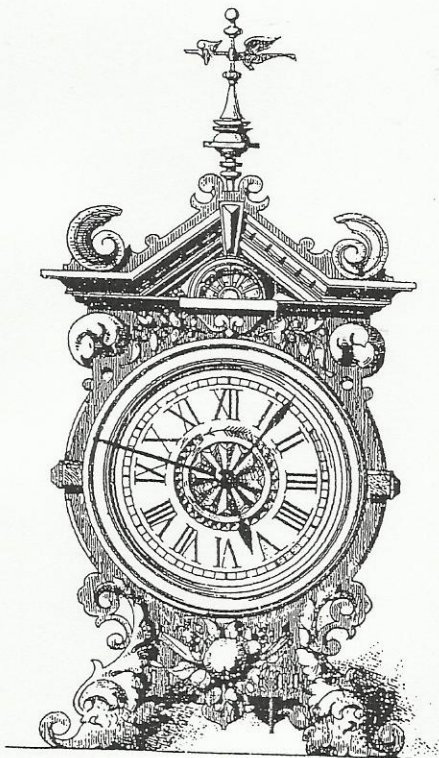

Donis u. Johann Huber
Hofweg Nr. 26
75382 Alpbach
Tel. 07051/20286

Nr. 86 X

Zifferblatt 55 mm.
h 18 ctm., br 9 ctm.