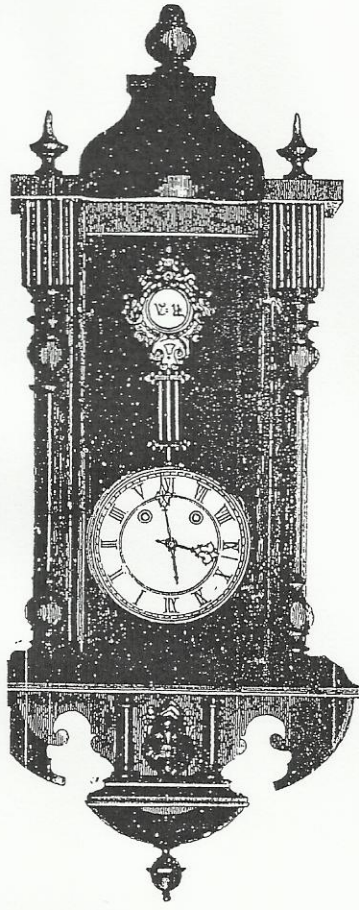

81 cm.

Nr. 773