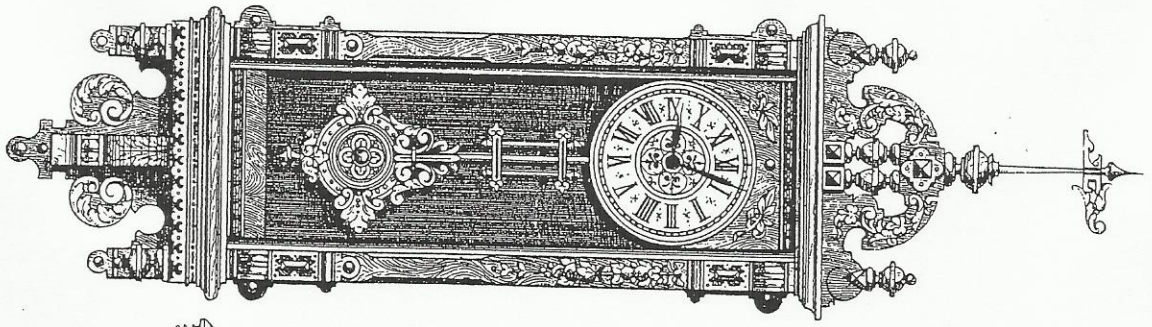

Nr. 679
mit cutverre polli

103 cm.

offen
Musterschub

Nr. 680 X
mit eiserer polt

Kastenhänge 90 cm.

Masterschub

Nr. 681 X
mit eiserer polt

93 cm.