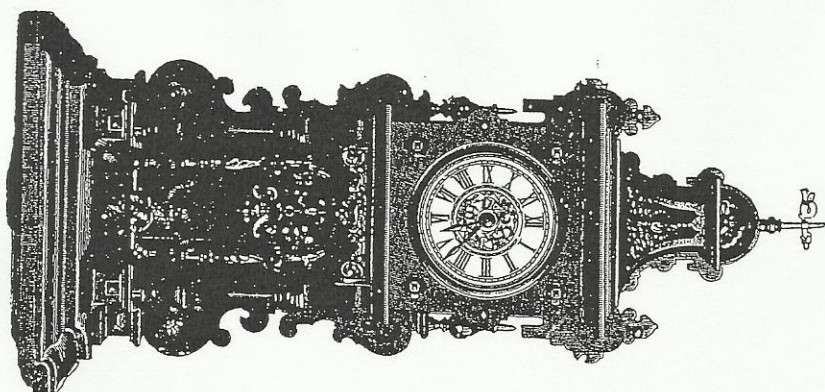

Schaukeluhr

mit 30 stündigem Gehwerk.

Nr. 2

Zifferblatt = 70 mm.
Uhr h = 43 cm, br = 20 cm.
Console h = 16 " br = 22 "