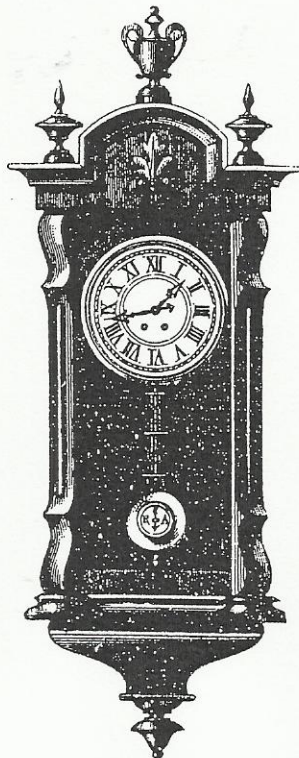

117 ctm.

Nr. 600