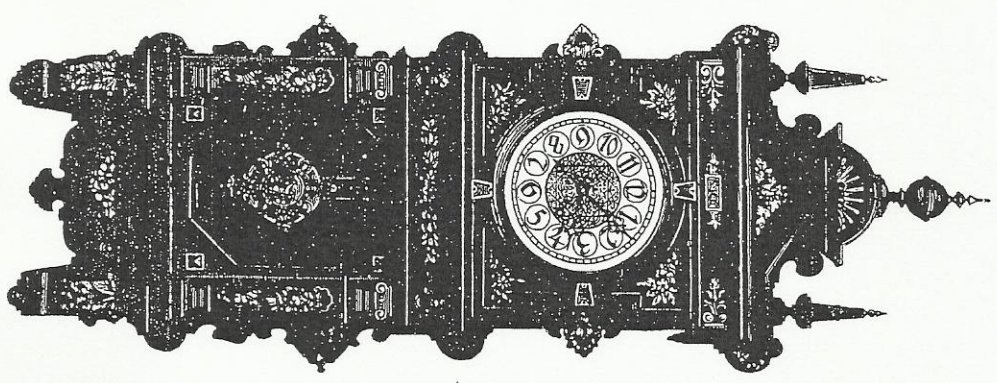

Kastenlänge 101 cm.