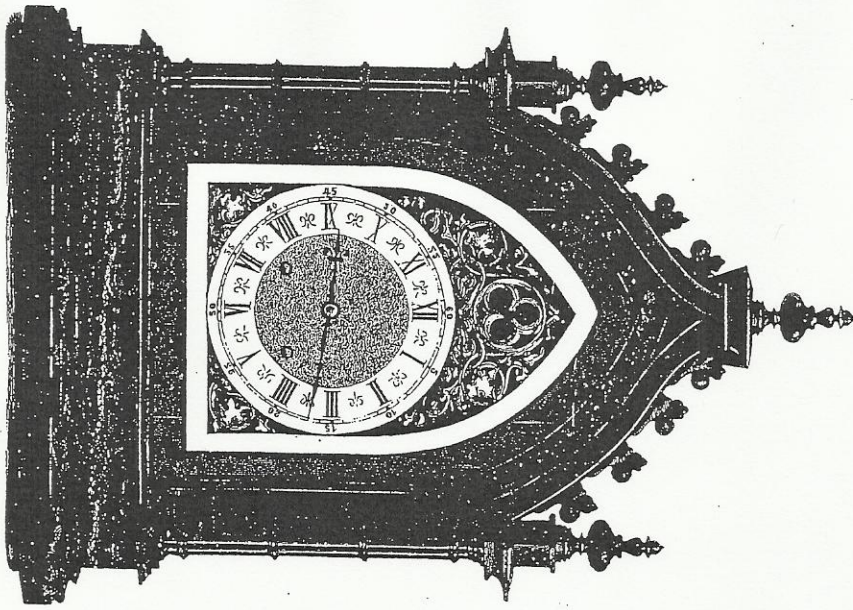

Nr. 135

Zifferblatt = 15 1/8 cm.
Uhr h = 57 cm., br = 38 cm.
Console h = 33 „ br = 41 „

Doris u. Helmut Huber
Hirsauer Str. 28
75382 Althausglern
Tel. 07051/20286