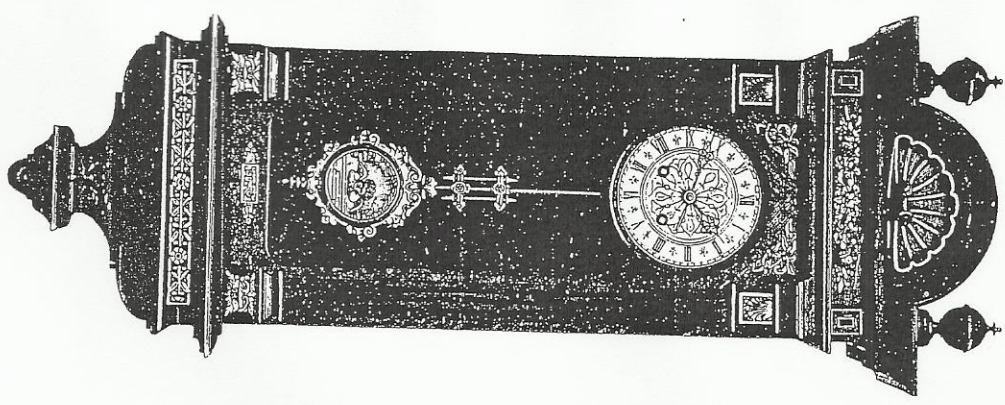

Doris u. Helmut Huber
Hirsauer Str. 28
73362 Ailingstett
Tel. 07051/20296

Nr. 698 X

Kastenhöhe 96 cm.

Nr. 712

90 cm.

Nr. 712
mit eutere pedt

Kastentlänge 90 cm.

Nr. 716