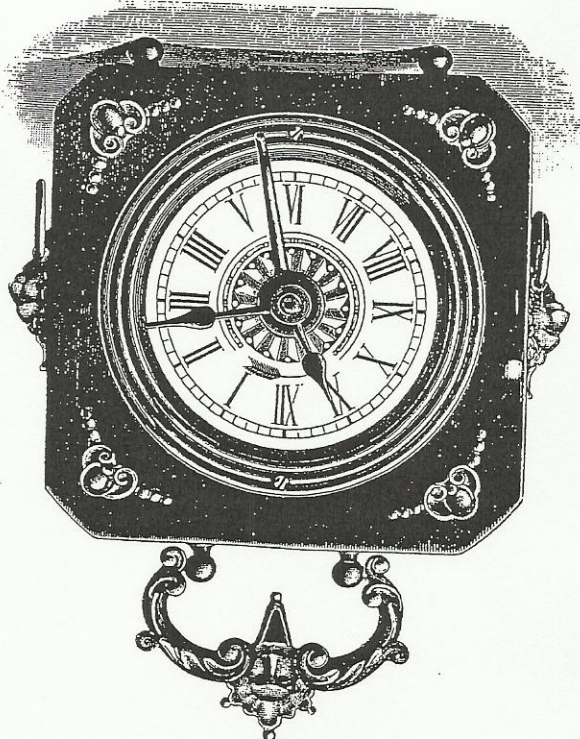

Zifferblatt = 56 mm.
h = 14 ctm., br = 11 ctm.

Nr. 155