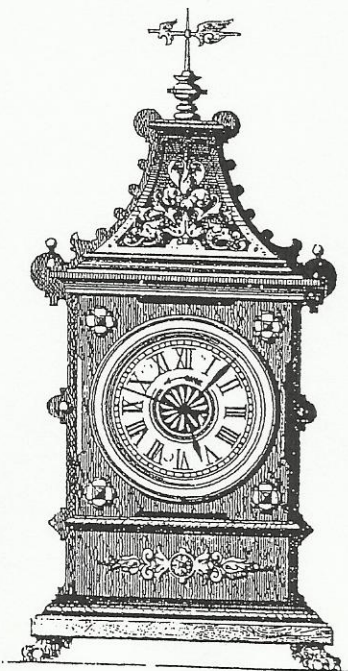

Nr. 99

Zifferblatt 55 mm.
h 26 ctm., br 13 ctm.

Nr. 100