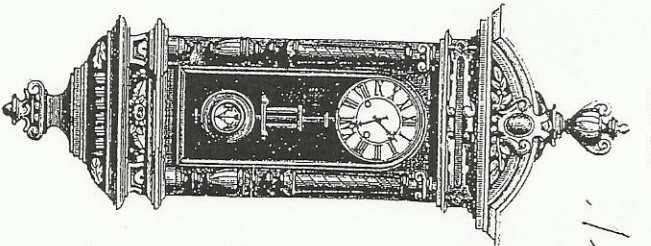

Nr. 533

88 cm.

Nr. 536 X

85 cm.

Doris u. Sibilla Huber
Hirsauer Str. 23
75382 Althengstett
Tel. 07051/20286

Nr. 538 X

Kastenhänge 102 cm.

Nr. 539