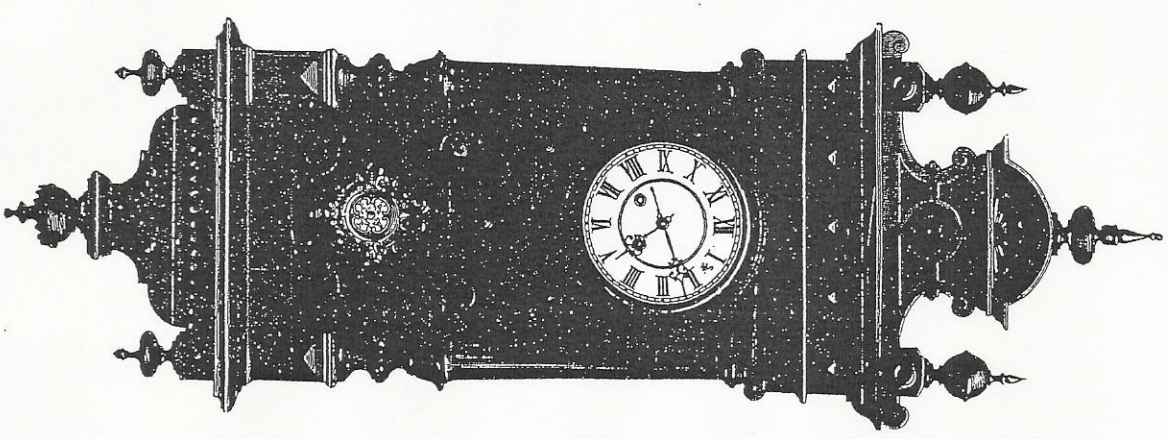

Nr. 732

Kastenlänge 101 cm.

Musterschutz

Federzug-Regulateure

Nr. 733

119 cm.

Nr. 762

Hubert Braunschwig