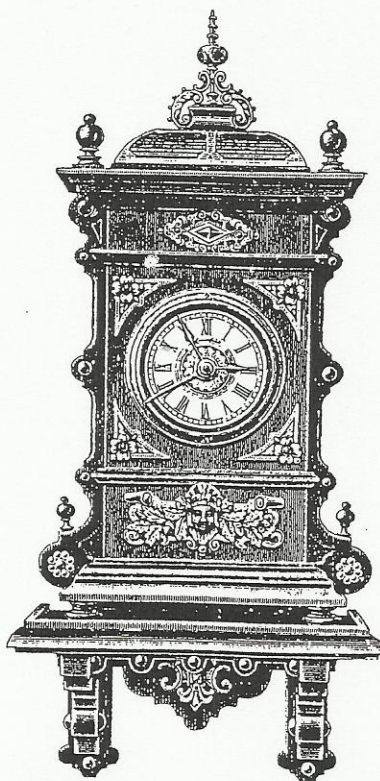

Zifferblatt 55 ctm.
Uhr h 29 ctm., br 15 ctm.
Console h 8 " br 16 1/2 "
Musterschutz