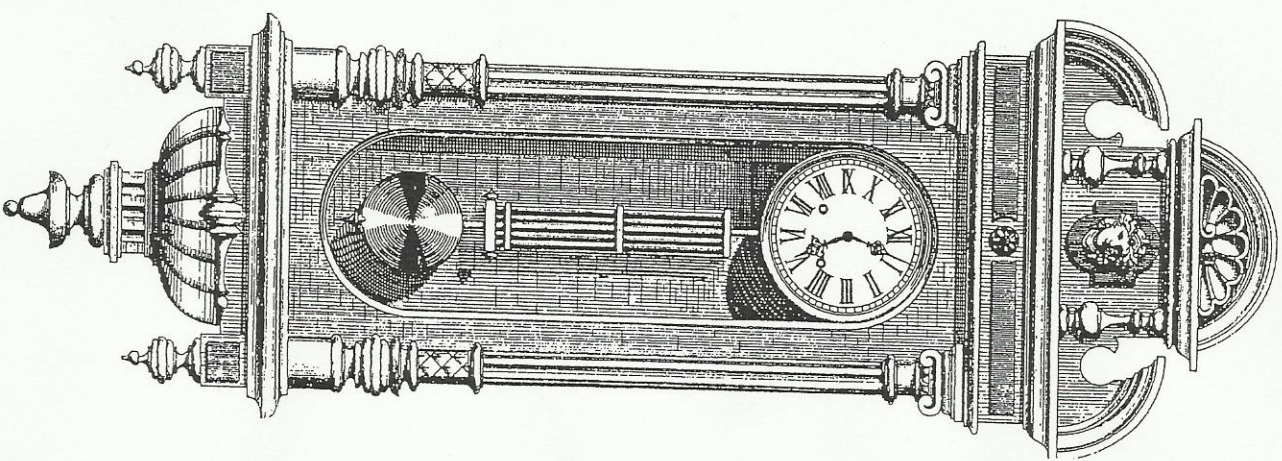

Nr. 709

116 cm.