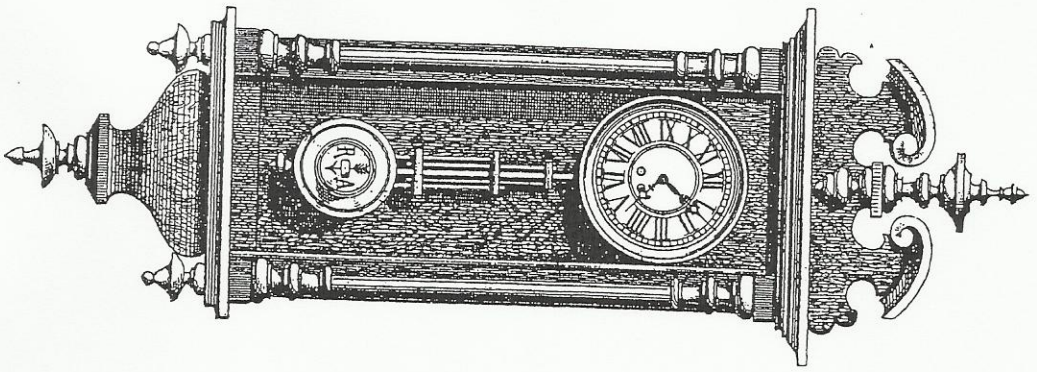

Nr. 686 X

96 cm.