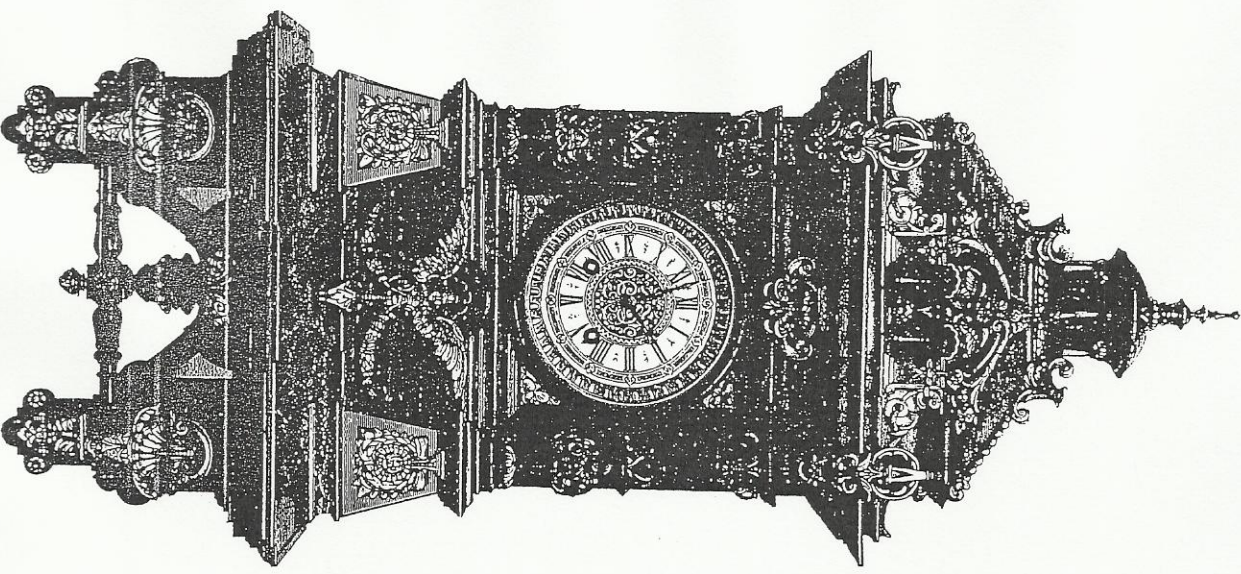

Nr. 144

Zifferblatt = 14 cm.
 Uhr mit Console h = 97 cm., br = 45 cm.

Nr. 145

Zifferblatt = 13 cm.
 Uhr mit Console h ... 102 cm, br ... 43 cm.

Nr. 146

Zifferblatt = 12 cm.
 Uhr h ... 50 cm, br ... 30 cm.
 Console h = 23 " br = 35 "
 Mauerstück