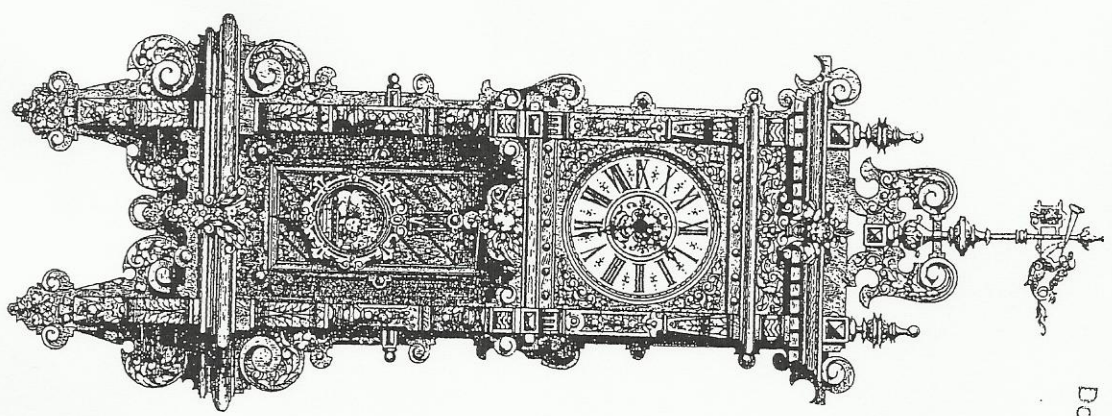

Nr. 677 X
mit cutverre polli

112 cm.

offen
Musterschub

Doris u. Helmut Huber
Hirsauer Str. 23
75382 Altbengstett
Tel. 07051/20286