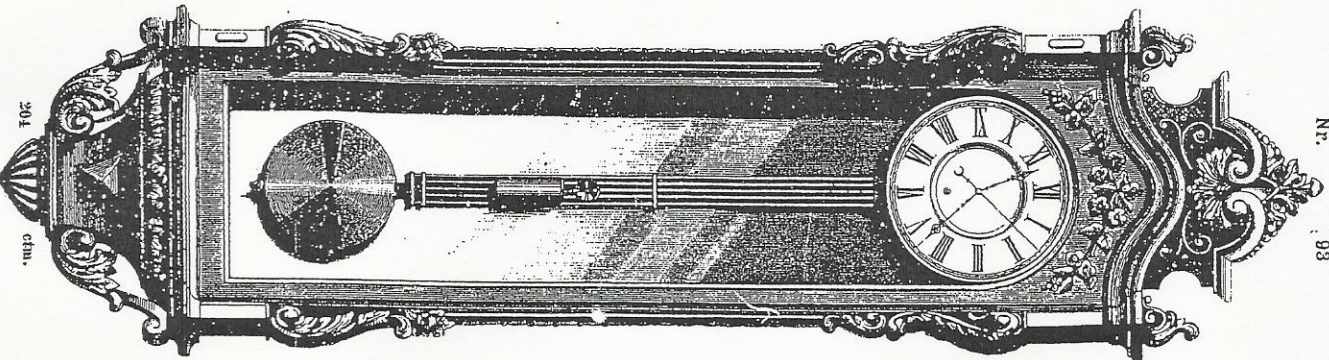

Nr. 93

Kastentlänge 204 cm.