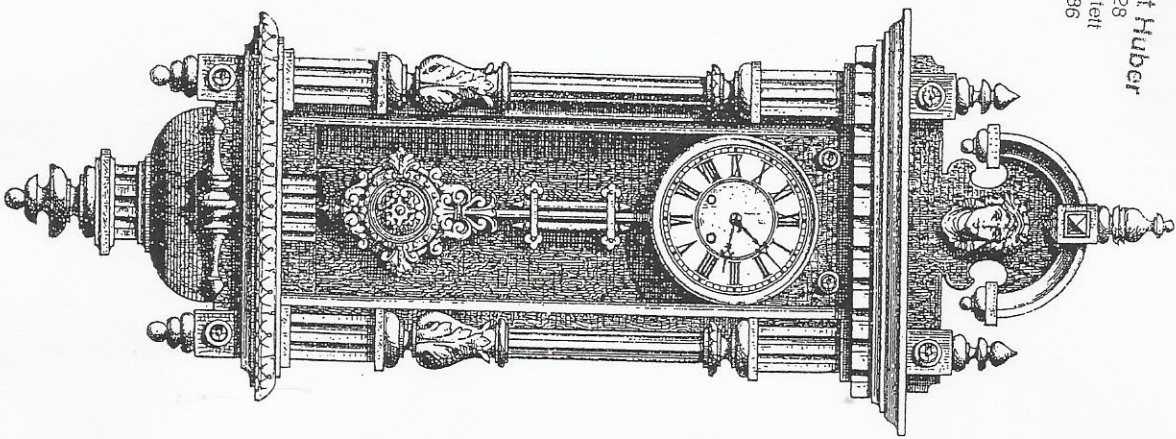

Masterschub

Nr. 682 ✓
mit eiserer polt

86 cm.
offen

Masterschub

Doris u. Helmut Huber
Hirsauer Str. 28
75382 Althengstett
Tel: 07051/20286

Nr. 683 X

Kastenhänge 104 cm.

Nr. 684 X