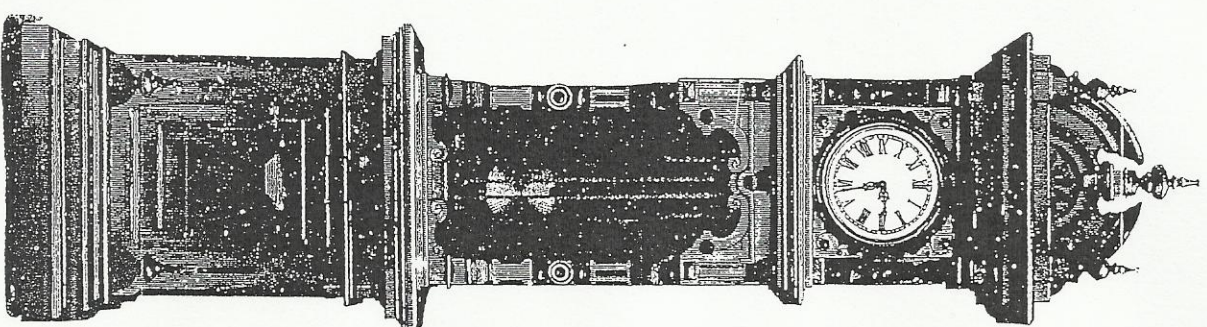

Nr. 714

260 cm.