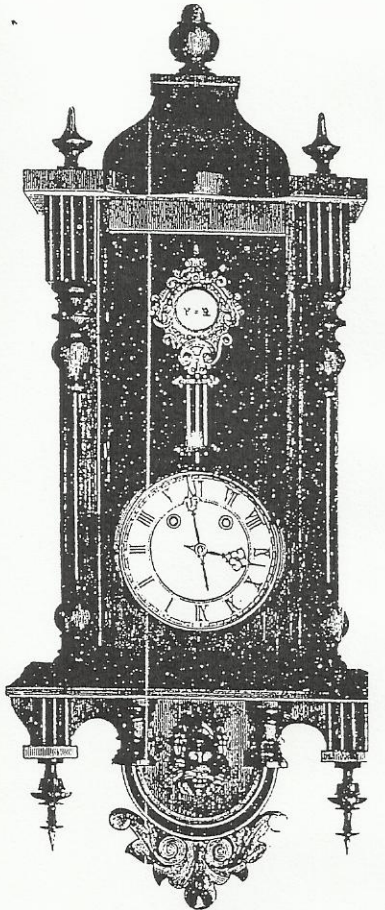

Zifferblattrösse 15 cm.

Federzug-Regulateure

in Gehäusen von 101—120 cm. Länge mit 8 Tage-Rechen-Schlagwerken und Viertelschlag auf 2 Tönen.

Zifferplattenröße 17 cm. exkl. Keil. 18 1/2 cm. incl. Keil.

Nr. 732

Nr. 733

44

Kastenlänge 81 cm.

Nr. 770