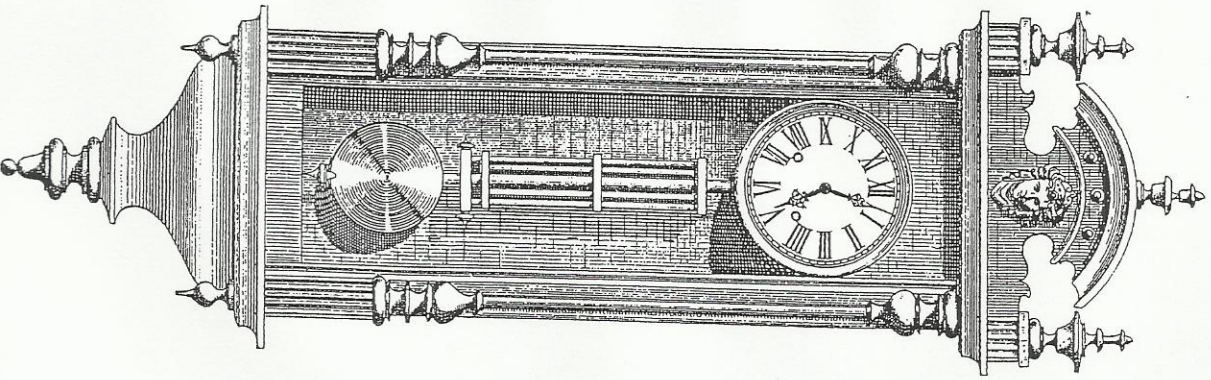

Nr. 710

Kastentlänge 111 cm.