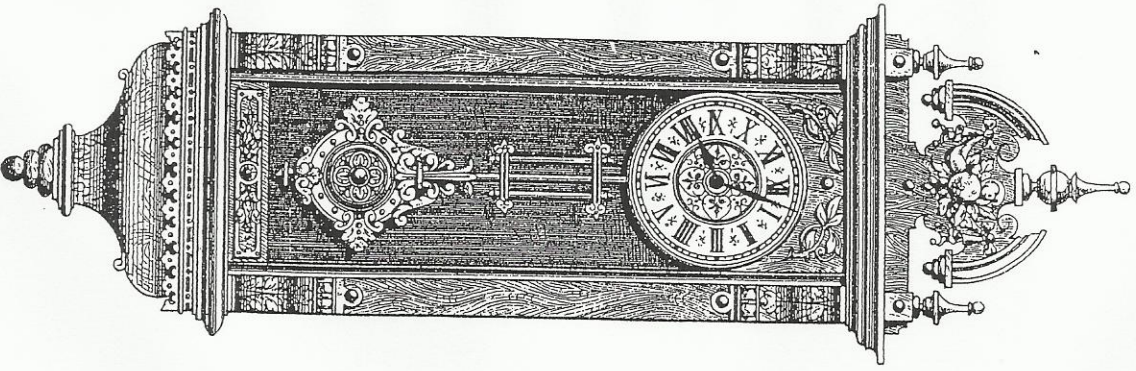

Nr. 680 X
mit eiserer polt

Kastenhänge 90 cm.