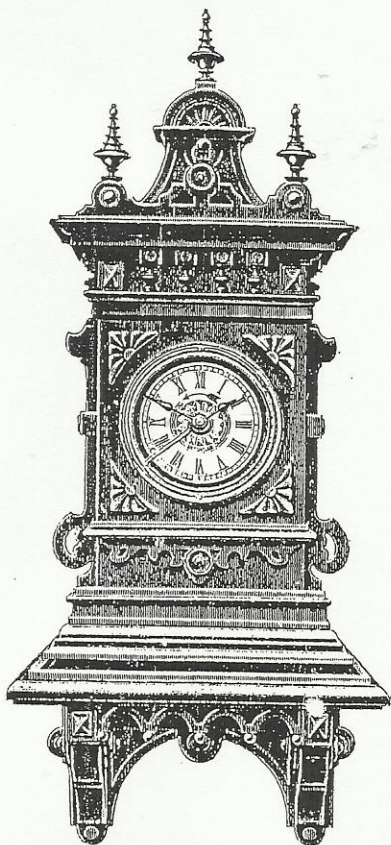

Zifferblatt = 55 mm.
Uhr h = 28 ctm., br = 13 ctm.
Console h = 7 " br = 17 "
Musterschutz

Zifferblatt = 66 mm.
h = 23 ctm., br = 13 ctm.

Nr. 156

Zifferblatt = 56 mm.
h = 14 ctm., br = 11 ctm.

Nr. 155

Nr. 165