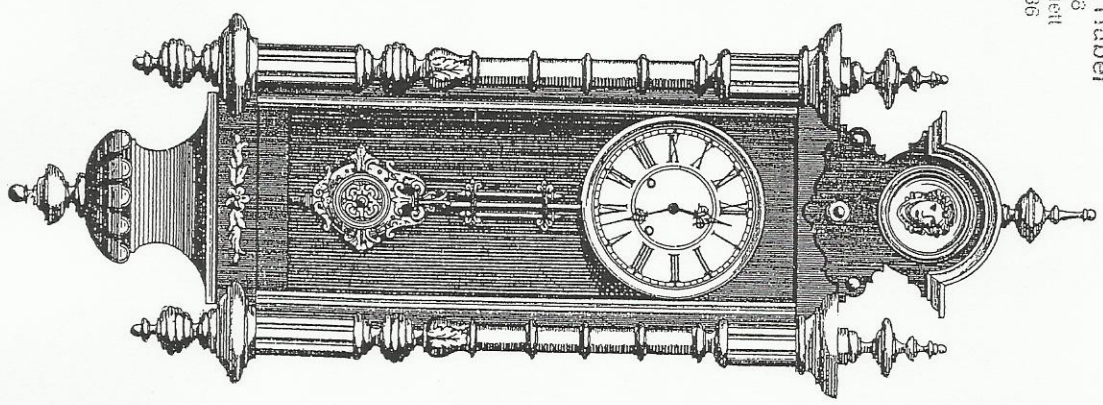

Kastenhöhe 94 cm.

Nr. 724

100 cm.

Doris u. Helmut Huber
Hirsauer Str. 28
75382 Altmengsteden
Tel. 07051/20296

Nr. 725
6 1/4" Fert.

Kastenhöhe 113 cm.

Nr. 726
6 1/4" Fert.

120 cm.