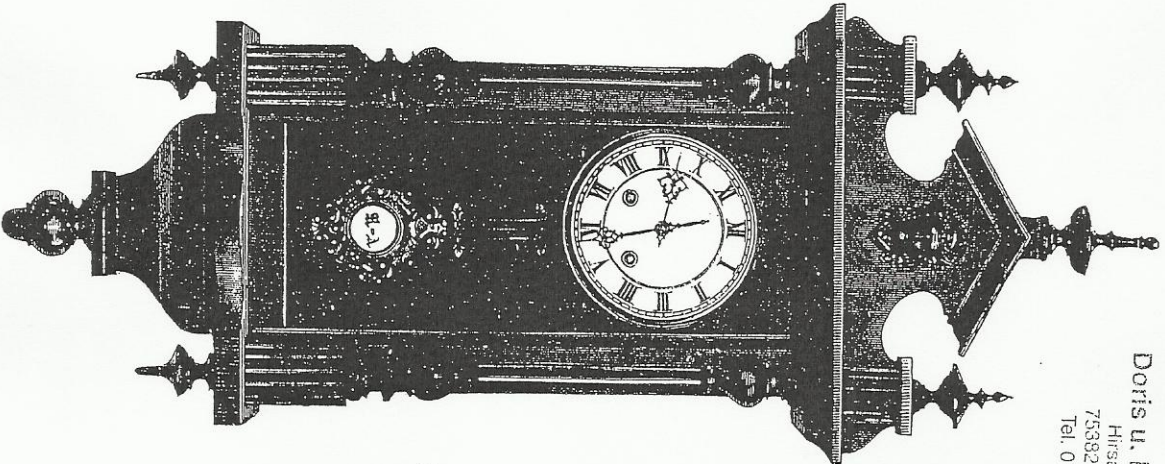

Kastentlänge 81 cm.

Nr. 771

84 cm.

Doris u. Helmut Huber

Hirsauer Str. 28
75382 Althengstett
Tel. 07051/20286

Nr. 772