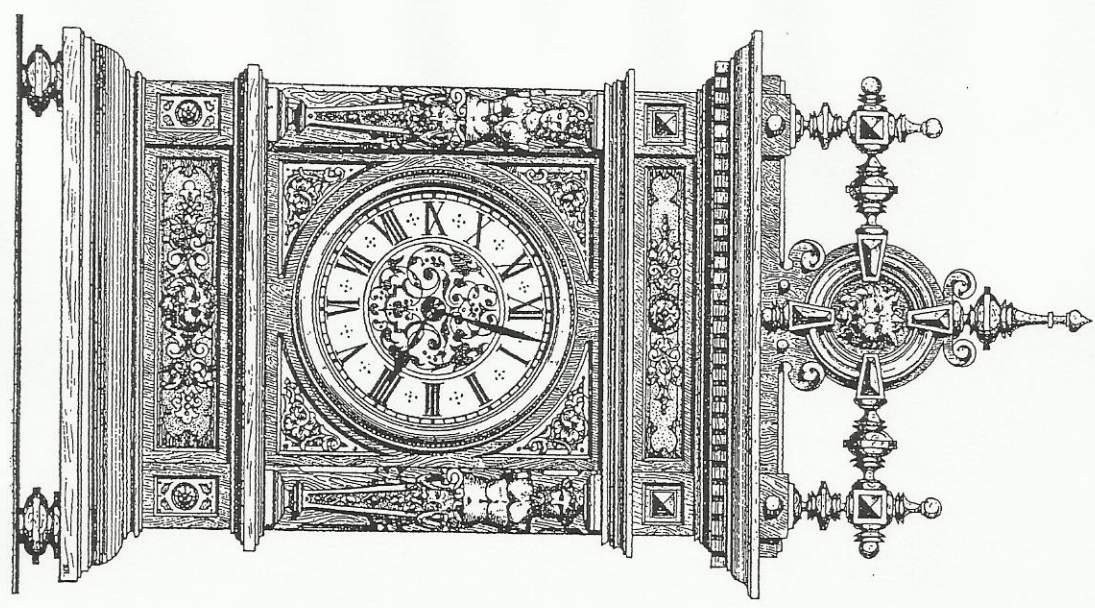

Nr. 96 X

Zifferblatt ... 11 cm.
Uhr h ... 52 cm., br ... 27 1/2 cm.,
Console h ... 18 " br ... 31 "

Doris u. Helmut Huber
Hirsauer Str. 28
75382 Althausen
Tel. 07051/20285