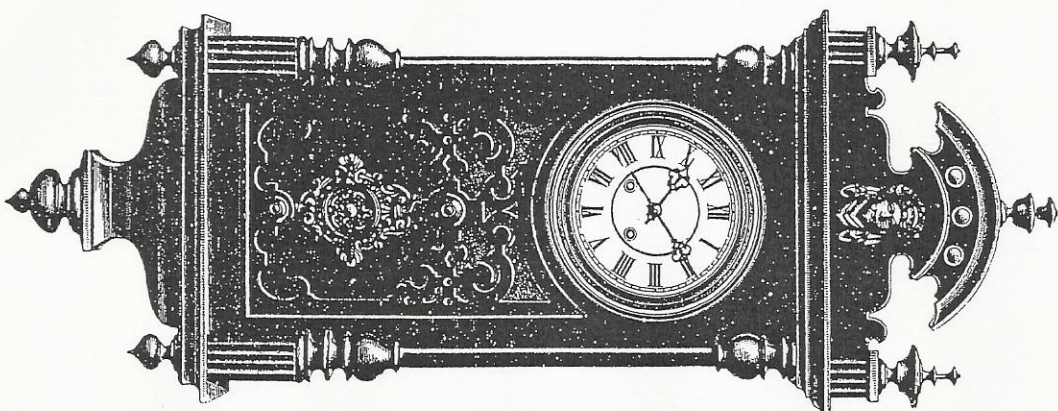

Nr. 777

105 cm.