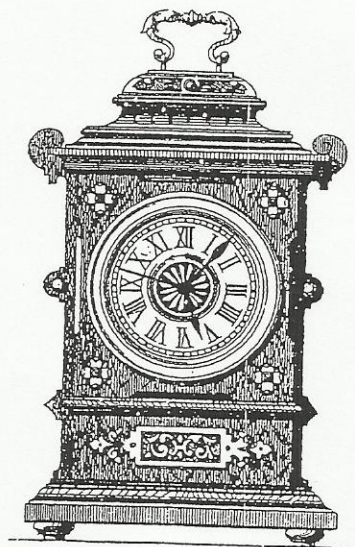

Zifferblatt 55 mm.
h 21 ctm., br 12 ctm.