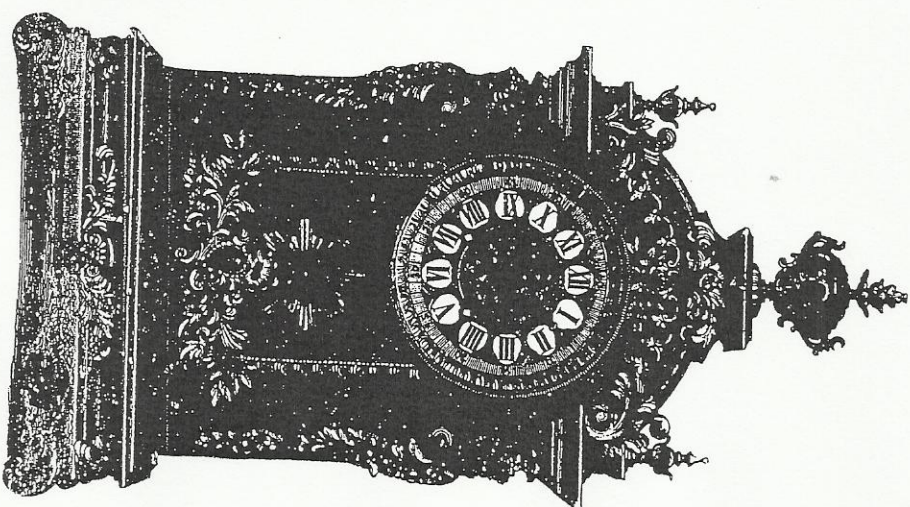

Nr. 127

Zifferblatt = 12 cm.

Uhr h = 55 cm., br = 29 cm.

Console h = 22 1/2 " br = 35 "

Doris u. Helmut Huber

Hirsauer Str. 28

75382 Althengstett

Tel. 07051/20266