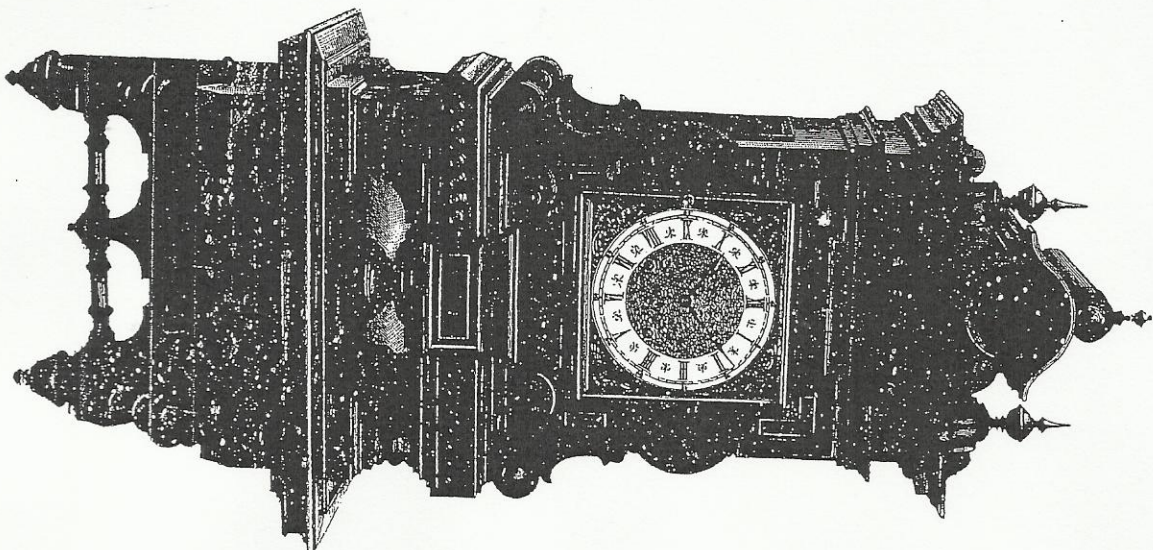

Nr. 153

Zifferblatt = 14 cm.

Uhr h = 64 cm, br = 35 cm.

Consolle h = 33 " br = 40 "

Musterschub

Doris u. Helmut Huber
Hirscher Str. 28
75362 Albenzheim
Tel. 07051/20286