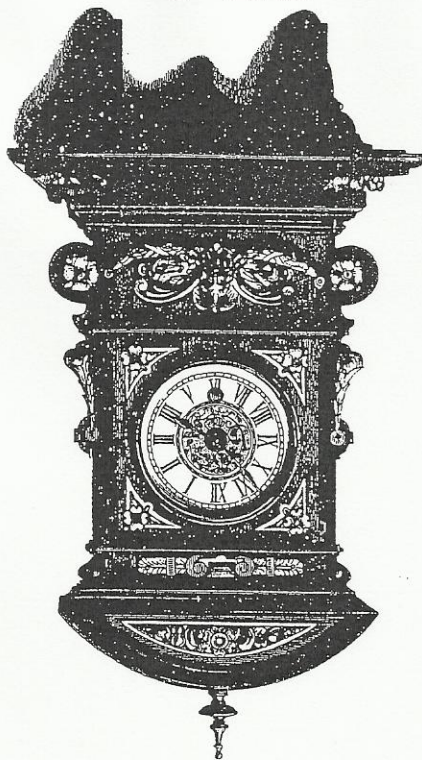

Nr. 186

Musterschutz
Uhr h = 29 ctm., br = 15 1/2 ctm.
Console h = 9 " br 20 "

Nr. 184

mit $\varnothing$ 70 mm 14 Tage Pendel-Gehwerken.

Tischuhren

Musterschutz
Uhr h = 34 ctm., br = 15 ctm.
Console h = 9 " br 18 "