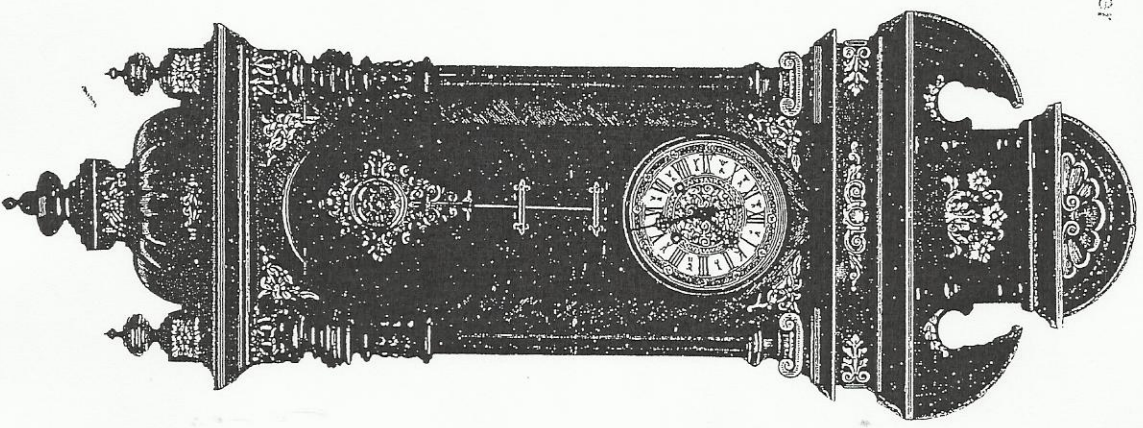

Nr. 688 X

97 cm.

Nr. 689

Kastenhöhe 100 cm.

Nr. 690

105 cm.

Doris u. Palmira Huber
Hauptstr. 23
75302 Aulendorf
Tel. 07051/20286

Nr. 690 X
mit extra Fall