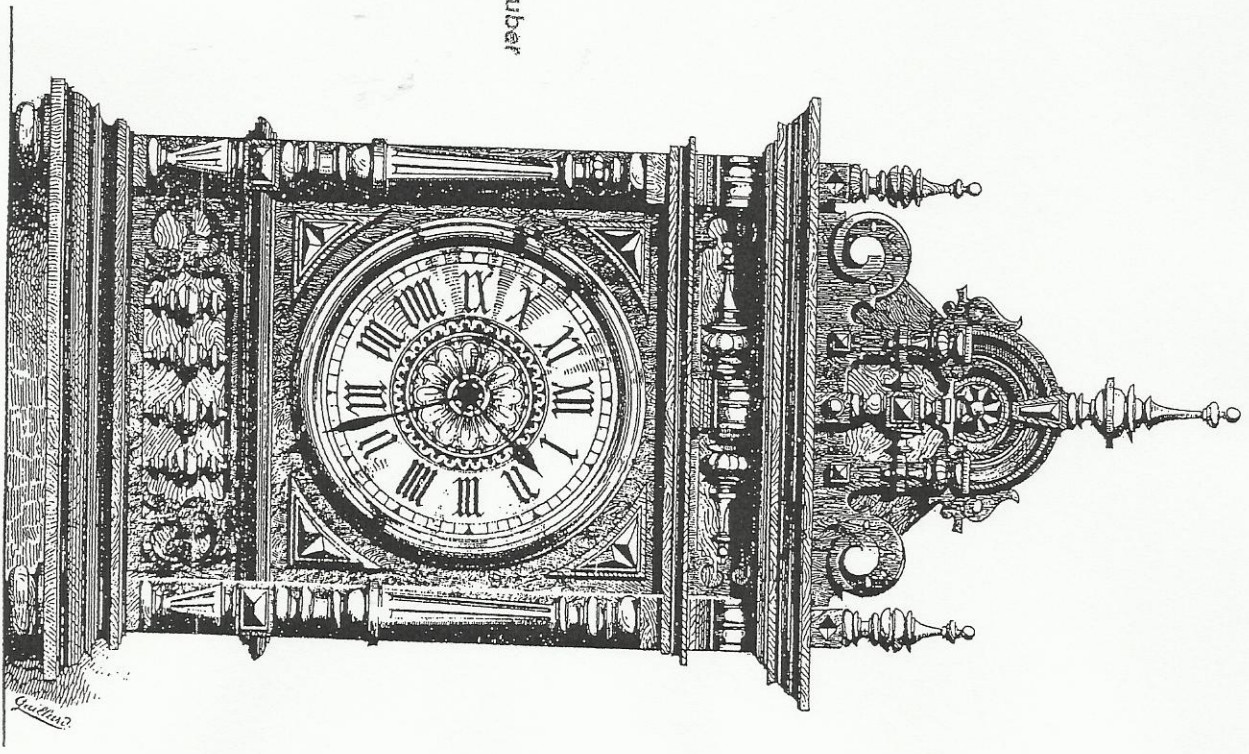

Nr. 70

Zifferblatt = 20 cm.
Uhr h = 89 cm., br = 44 cm.
Console h = 31 cm., br = 45 cm.

Doris u. Helmut Huber
Rissauer Str. 28
75382 Althengstett
Tel: 07051/20286