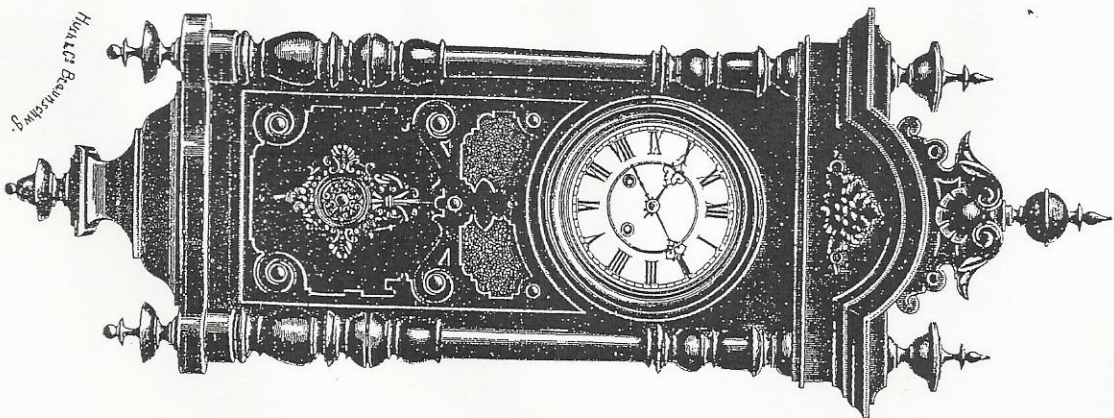

Nr. 732

Kastenlänge 101 cm.

Musterschutz

Federzug-Regulateure

Nr. 733

119 cm.

Nr. 762

Hubert Braunschwig