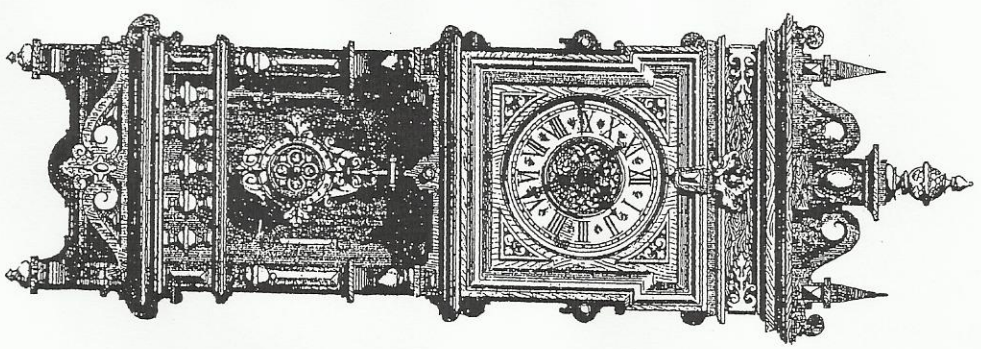

Verlag von J. Neumann, Neudamm
Hof- und Residenz-Druckerei
No. 1000

Nr. 620
mit eiserer Hohl