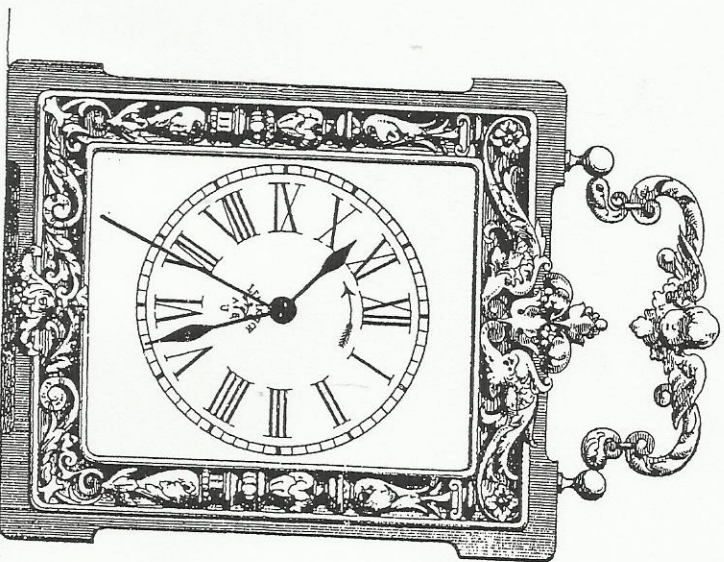

h = 13 cm, br = 9 cm.
Musterschiff