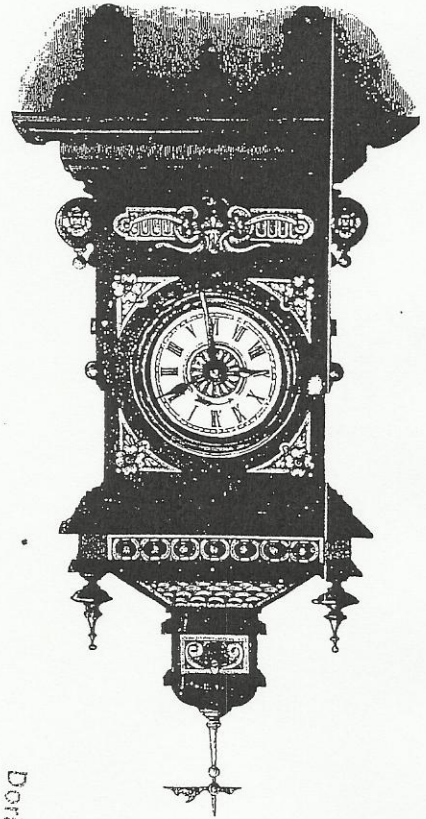

Nr. 124

Nr. 124

Zifferblatt = 55 mm.
Uhr h = 28 ctm., br = 16 ctm.
Console h = 15 " br = 19 "
Musterschutz

Nr. 139

Nr. 139

Zifferblatt = 55 mm.
Uhr h = 31 ctm., br = 13 ctm.
Console h = 5 " br = 15 "
Musterschutz