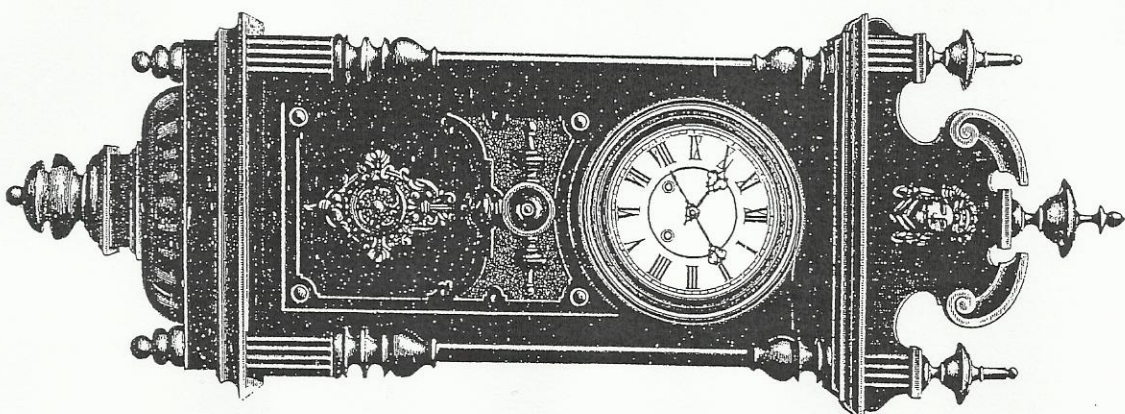

Nr. 781

105 cm.