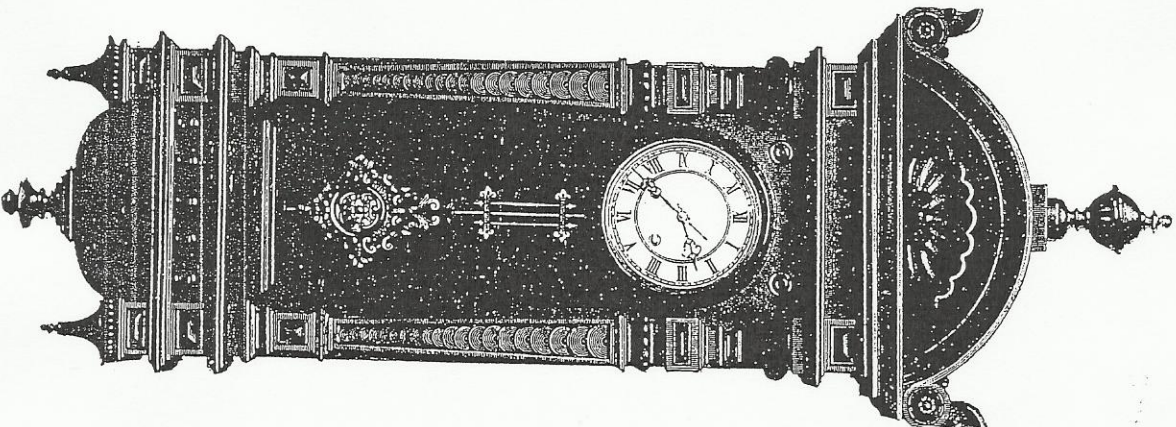

Nr. 728

109 cm.

Kastentlänge 98 cm.

Nr. 730