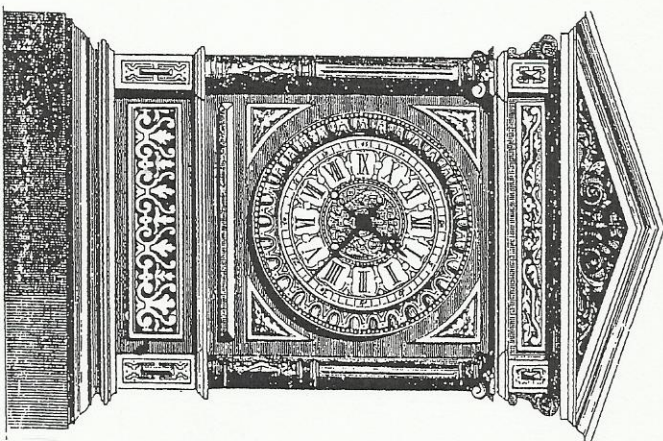

Englische Dialuhren

mit 3 1/4" 14 Tage Federzug-Werken.

Doris u. Helmut Huber
Hirsauer Str. 28
75382 Althengstett
Tel. 07051/20286

Tischuhren

mit 3 1/4" 14 Tage Federzug-Rochen-Schlagwerken.

Nr. 1

Zifferblatt = 13 cm.
h = 53 cm.
br = 34 "