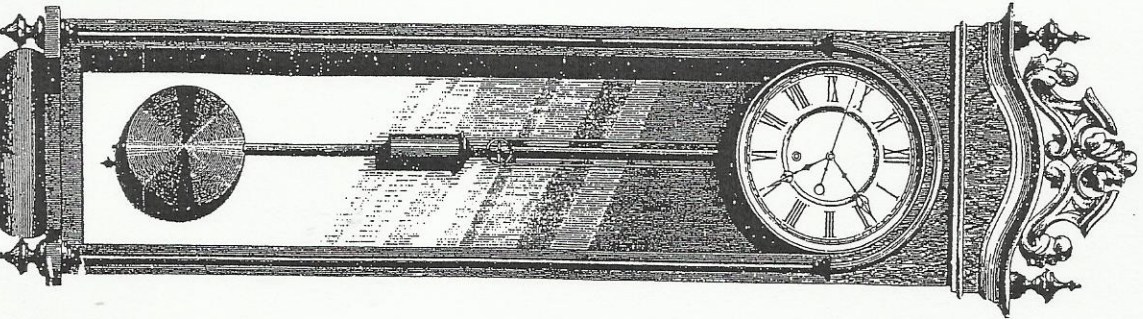

Nr. 26

Kastentlänge 199 cm.