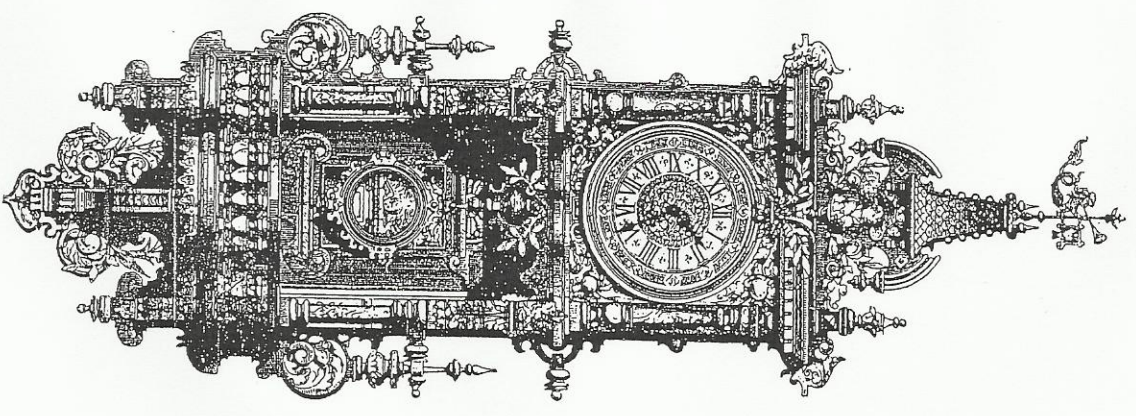

Nr. 629
mit eiserer Hohl

105 cm.
offen

Nr. 672
mit eiserer Hohl

Kastenhöhe 104 cm.
offen
Masterschub

Nr. 673
mit eiserer Hohl

114 cm.
offen
Masterschub

Nr. 676
mit cutverre polli

Kastentlänge 110 cm.