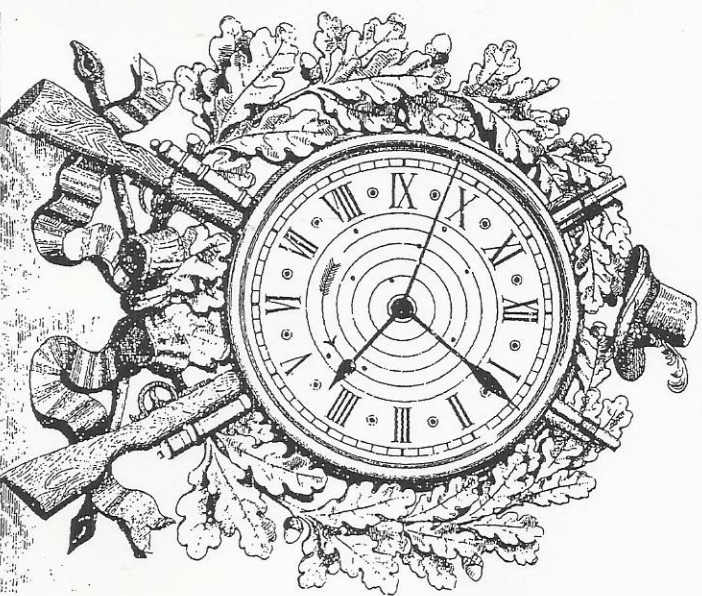

Nr. 108 X

Zifferblatt = 50 mm.
h = 9 ctm., br = 9 ctm.

Nr. 109 X

Zifferblatt = 65 mm.
h = 16 ctm., br = 13 ctm.

Zifferblatt = 55 mm.
Uhr h = 26 ctm., br = 14 ctm.
Console h = 67/8 " br = 16 "
Musterschutz