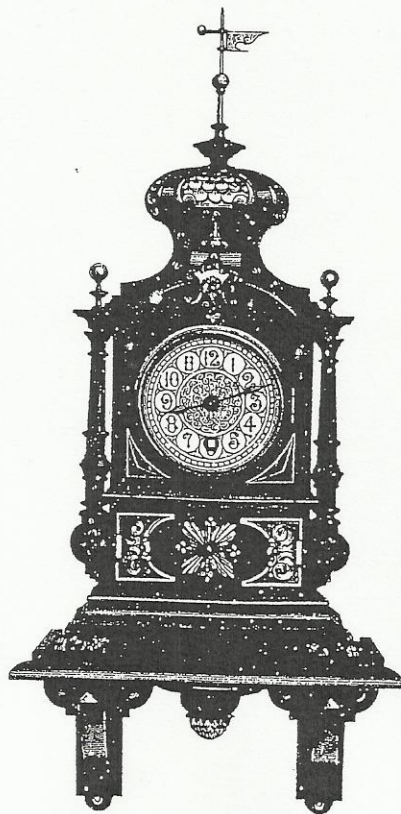

Nr. 148

Zifferblatt 70 mm.
Uhr h 36 ctm., br 16 ctm.
Console h 10 " br 20 "
Musterschutz

Zifferblatt = 70 mm.
Uhr h = 35 ctm, br = 15 1/2 ctm.
Console h = 10 1/2 " br = 19 "

Nr. 157

Zifferblatt = 55 mm.
Uhr h = 23 ctm, br = 13 ctm.