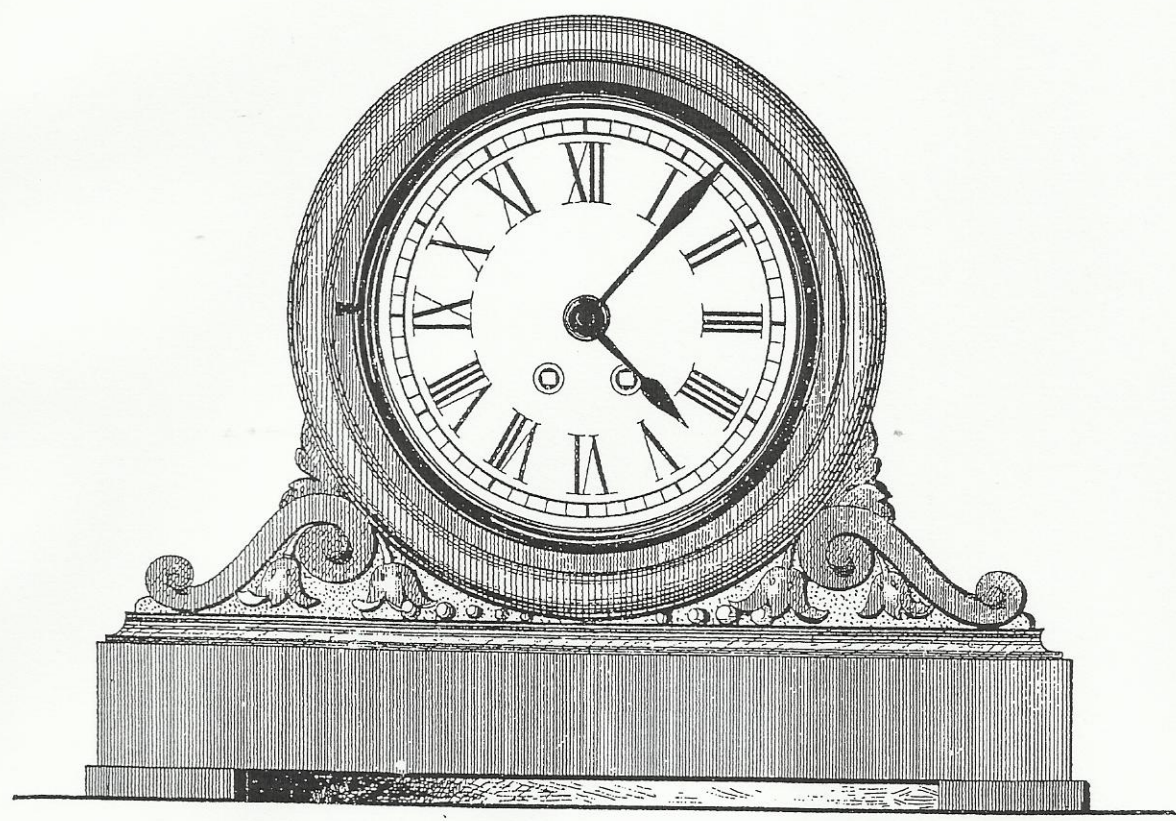

Nr. 103

Zifferblatt 19 cm.
Uhr h 36 cm., br 47 1/2 cm.
Console h 23 1/2 " br 54 "