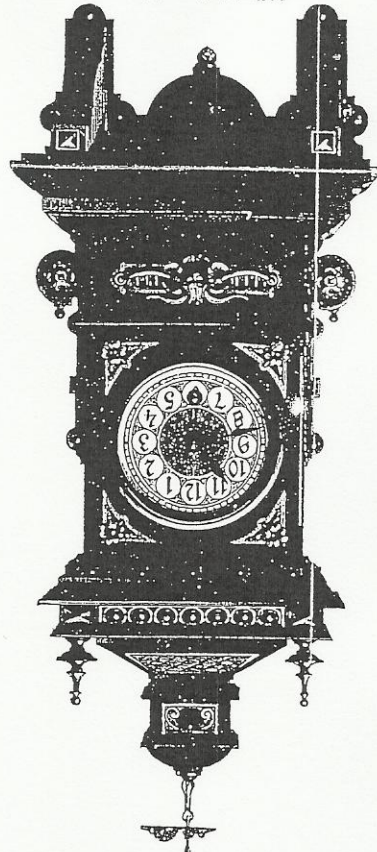

Nr. 188

Nr. 142