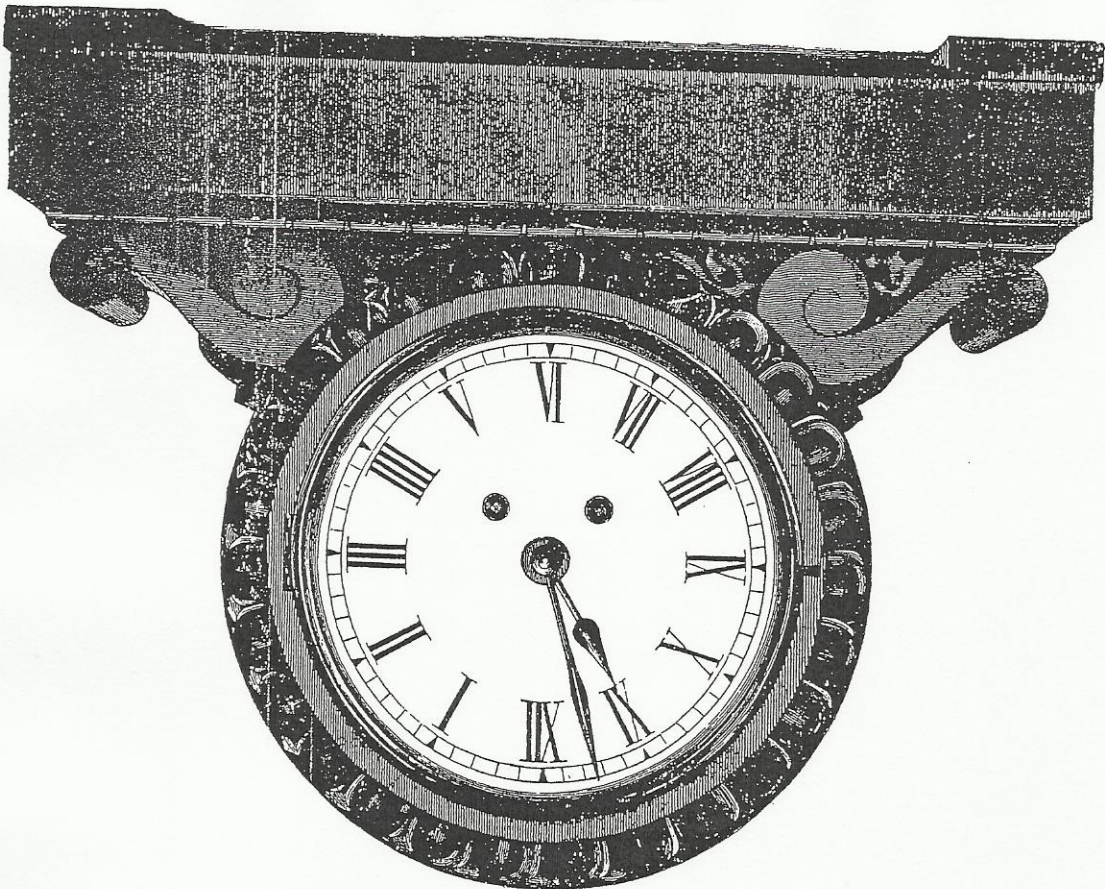

Zifferblatt = 19 cm.
Uhr h = 86 cm, br = 47 1/2 cm.
" Console h = 23 1/2 " br = 54 "

Nr. 108 1/2

Doris u. Helmuth Huber
Hirsauer Str. 28
75382 Althengstett
Tel. 07051/20286