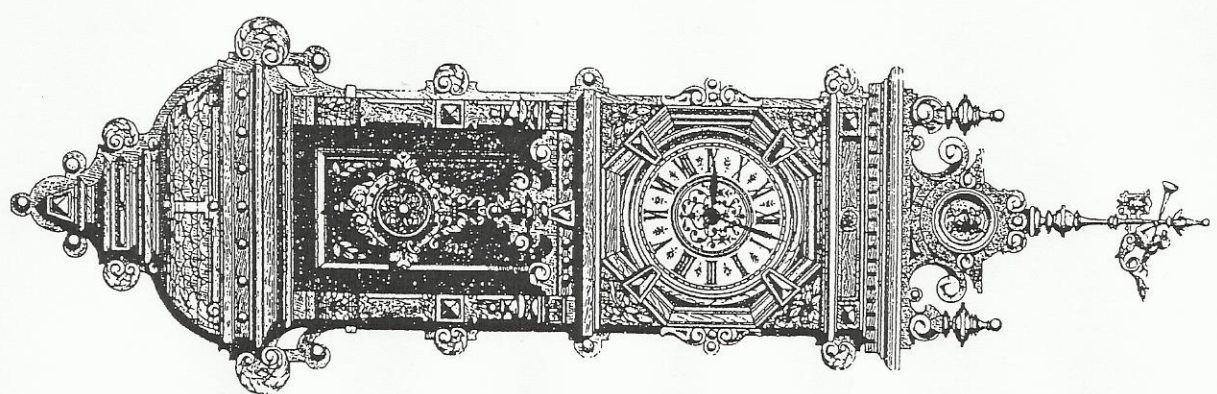

Nr. 629
mit eiserer Hohl

105 cm.
offen

Nr. 672
mit eiserer Hohl

Kastenhöhe 104 cm.
offen
Masterschub

Nr. 673
mit eiserer Hohl

114 cm.
offen
Masterschub

Nr. 676
mit cutverre polli

Kastentlänge 110 cm.