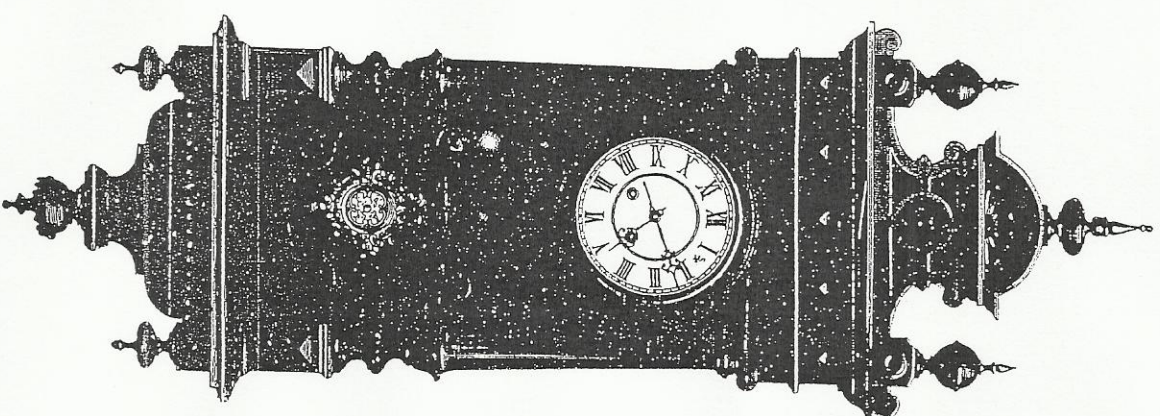

Nr. 772

81 cm.

Nr. 773

Kürzere Serie.

Kastenlänge 101 cm.
Mitterschub.

119 cm.

Zifferblattrösse 15 cm.

Nr. 734