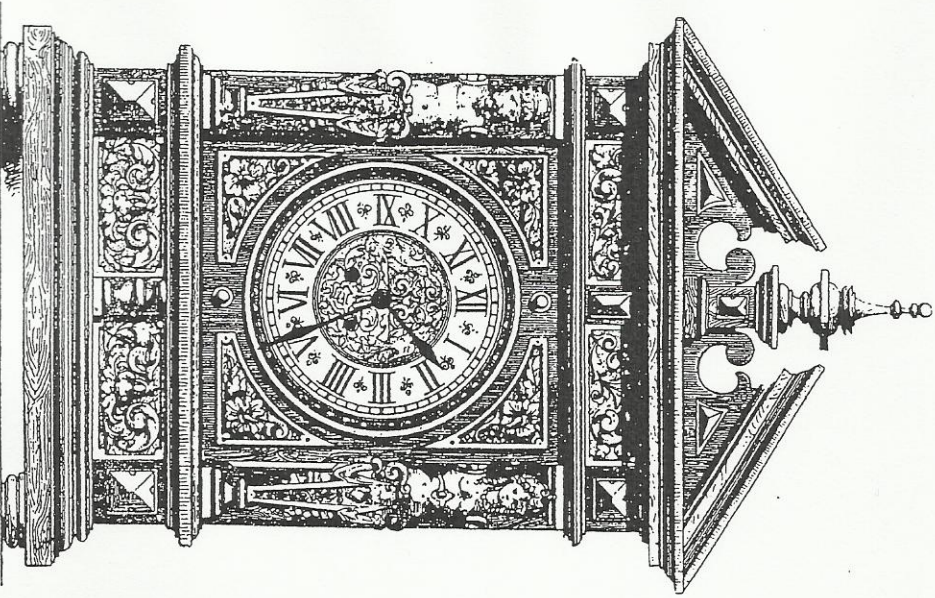

89

Nr. 75

Zifferblatt = 11 cm.
Uhr h = 51 cm., br = 28 cm.
Console h = 32 „ br = 34 „

Nr. 90 X

Zifferblatt = 10 cm.

Uhr h = 41 cm., br = 25 cm.

Console h = 14 " br = 28 "

Nr. 95