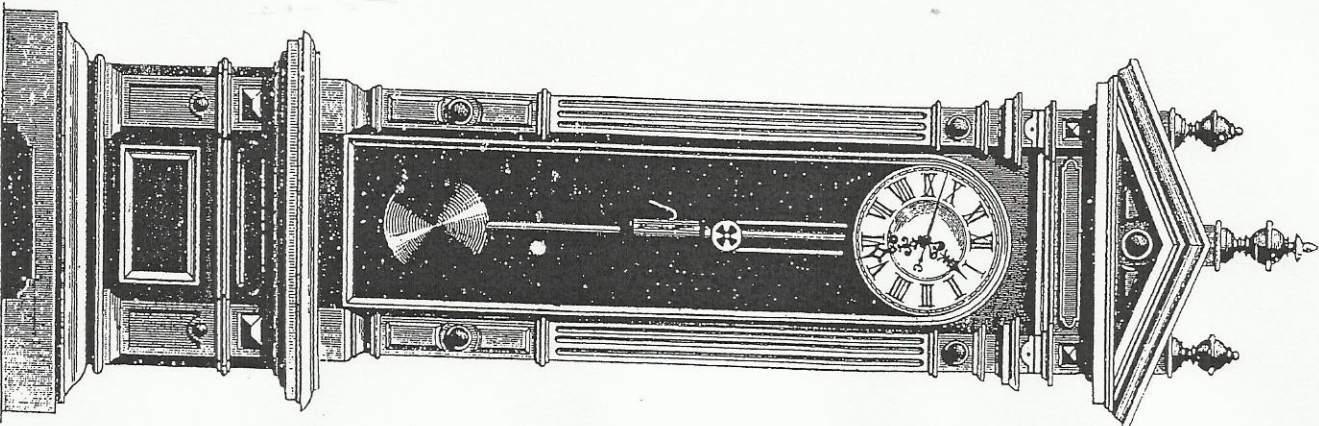

Kastenlänge 206 cm.

Nr. 478

205 cm.

Doris u. Holmut Huber
F. Huber Str. 26
75382 Aithengstett
Tel. 07051/20286

Nr. 493

Kastenlänge 214 cm.

Nr. 544

212 cm.