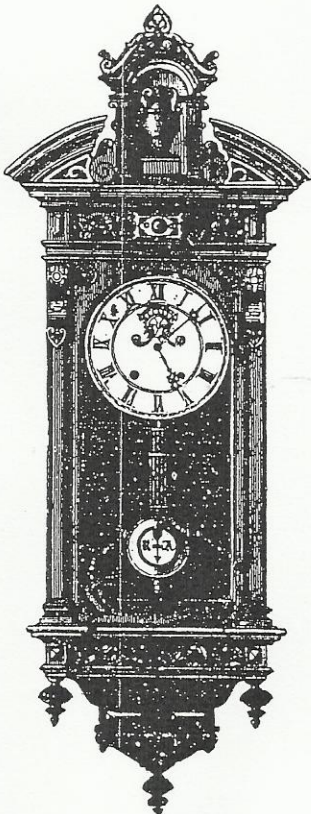

Nr. 354

Kastentlänge 124 ctm.

Nr. 562