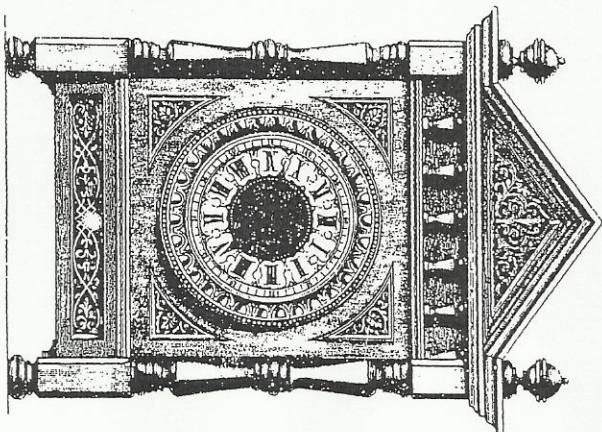

Nr. 25

Zifferblatt = 13 cm.
h = 49 cm.
br = 34 "