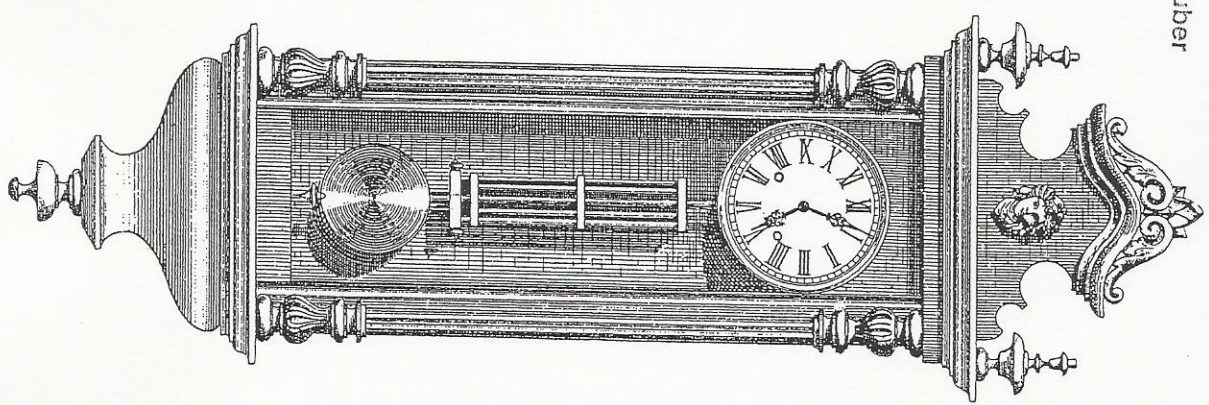

Nr. 706 X

Kastenhöhe 118 cm.

Nr. 707 X

110 cm.

Doris u. Helmut Huber

Im Winkel Str. 28
75382 Albenzstett
Tel. 07051/20286

Nr. 708 X

Kastenhöhe 108 cm.