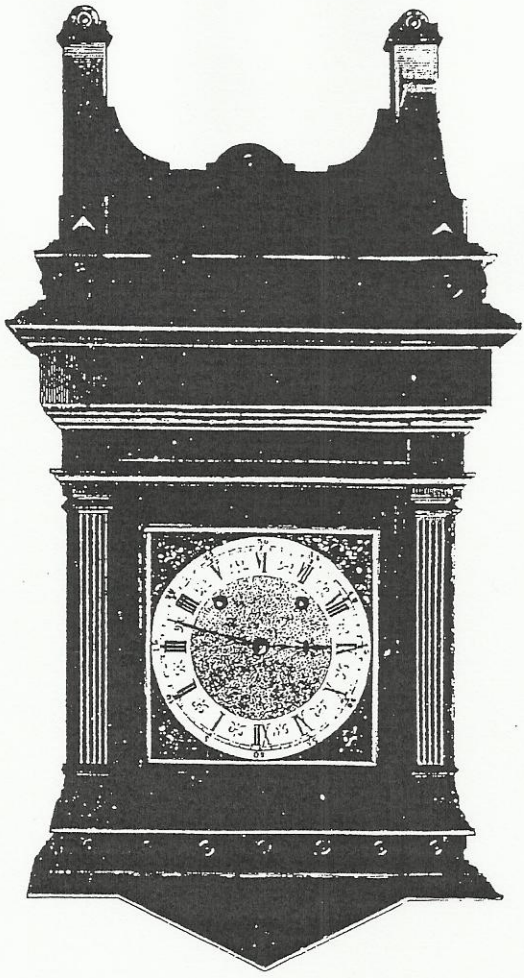

Zifferblatt 14 cm.
Uhr h 41 cm., br 31 cm.
Console h 25 " br 35 "

Nr. 130

Zifferblatt 14 cm.
Uhr h 61 cm., br 36 1/2 cm.
Console h 23 " br 37 "
Musterschubz