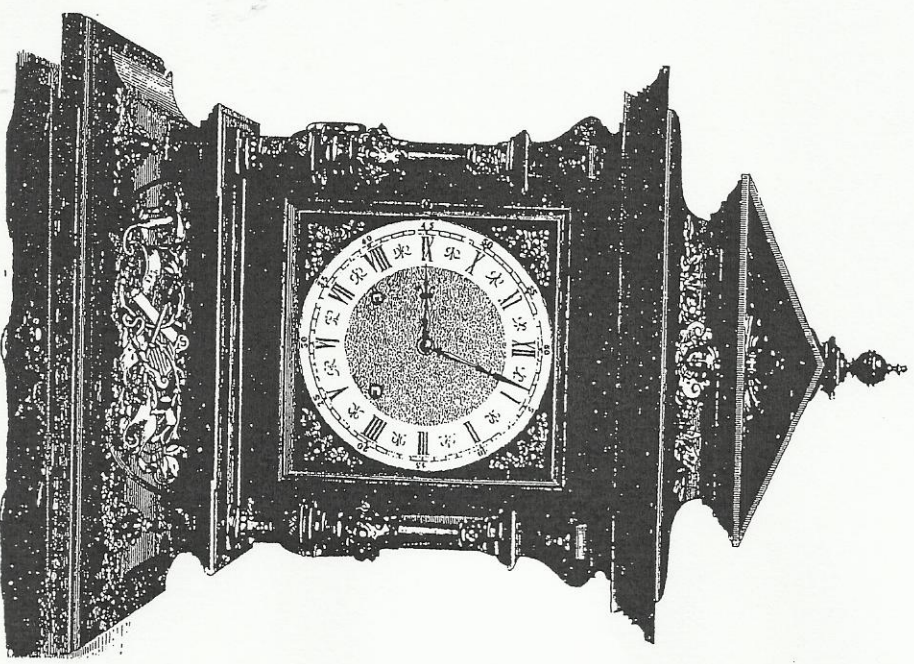

Nr. 114

Zifferblatt 14 cm.
Uhr h = 51 1/2 cm, br 33 cm.
Console h = 23 " br = 36 1/2 "

Masterschulz

Doris u. Helmut Huber
Hirsauer Str. 28
75382 Althengstett
Tel. 07051/20286

Nr. 116

Zifferblatt = 14 cm.

Uhr h = 49 cm., br = 28 cm.