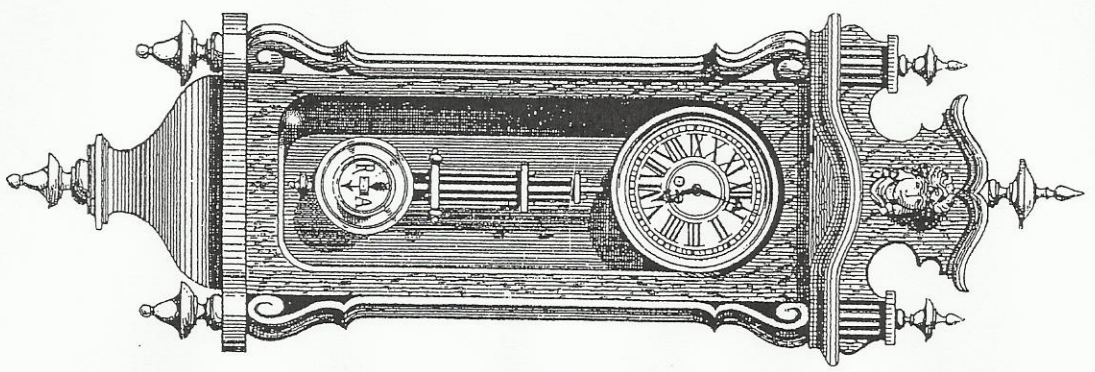

Masterschub

Nr. 682 ✓
mit eiserer polt

86 cm.
offen

Masterschub

Doris u. Helmut Huber
Hirsauer Str. 28
75382 Althengstett
Tel: 07051/20286

Nr. 683 X

Kastenhänge 104 cm.

Nr. 684 X