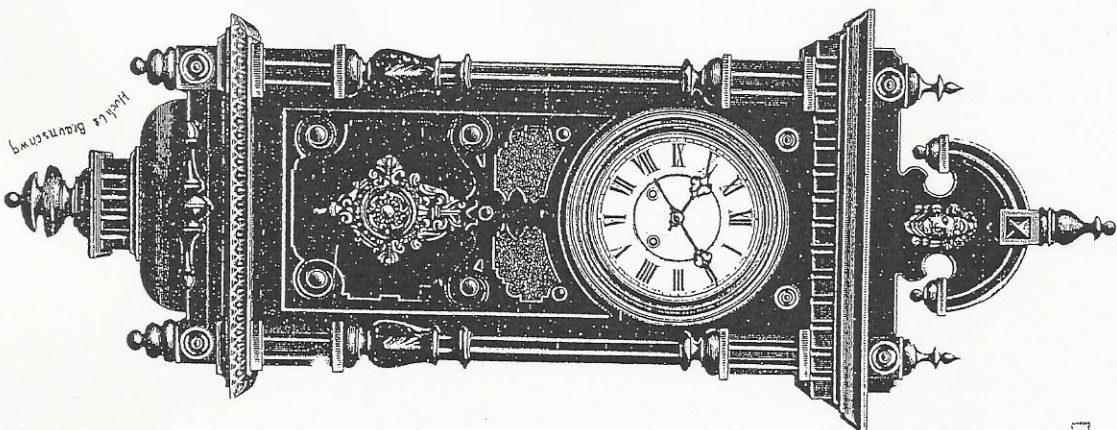

Nr. 763

Hubert Braunschwig

112 cm.

Doris u. Helmut Huber
Hauptstr. 28
75002 Amberg-Weiden
Tel. 07951/20280