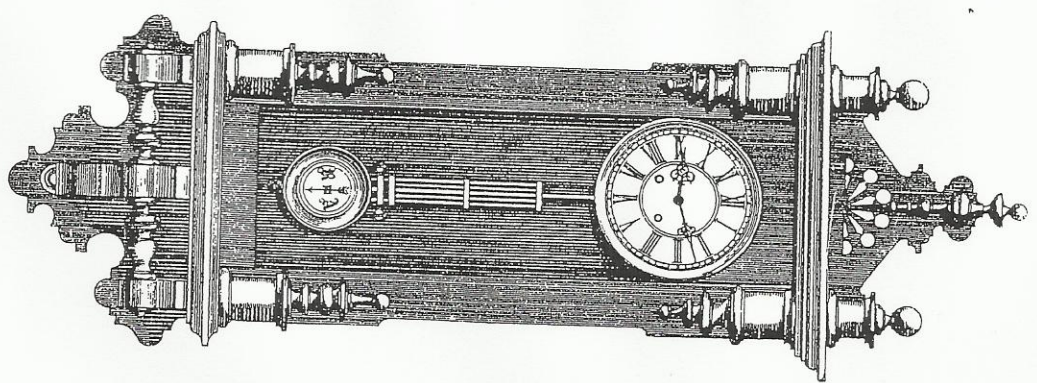

Nr. 720
mit eutere polz

94 cm.

Doris u. Helmut Huber
Hessener Str. 28
75382 Althengstett
Tel. 07051/20286

Nr. 721
mit eutere polz

Kastenhöhe 112 cm.

Nr. 722

100 cm.

Nr. 723