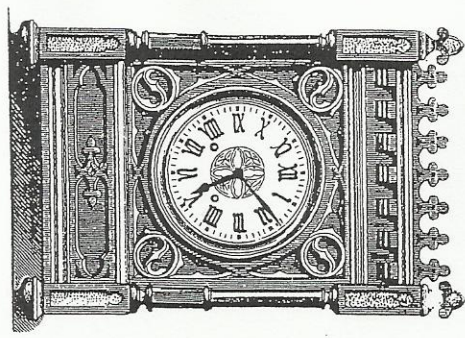

Nr. 34 X

Zifferblatt = 11 cm.
h = 36 cm.
br = 23 "