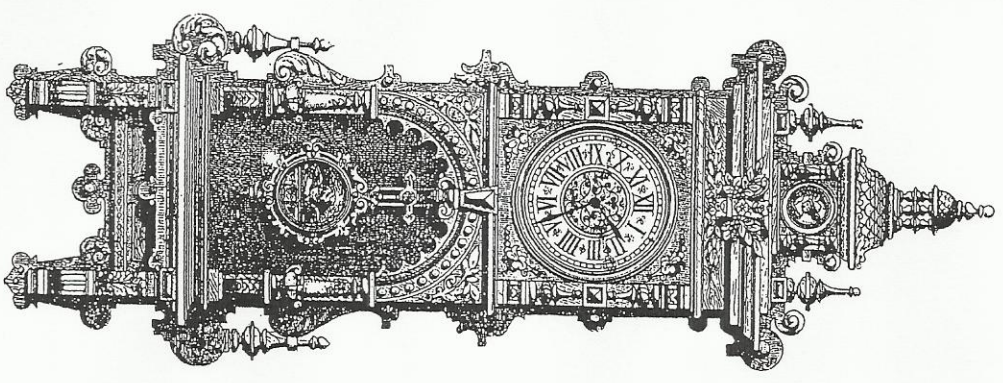

103 cm.

offen
Musterschub