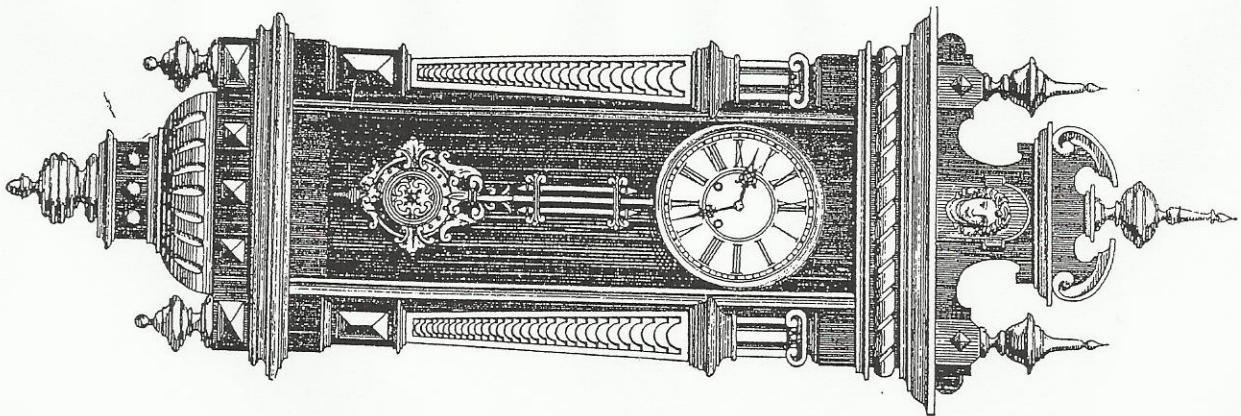

Nr. 725
6 1/4" Fert.

Nr. 727 X
6 1/2 m. H. H. T.

Kastentlänge 120 cm.

Nr. 728