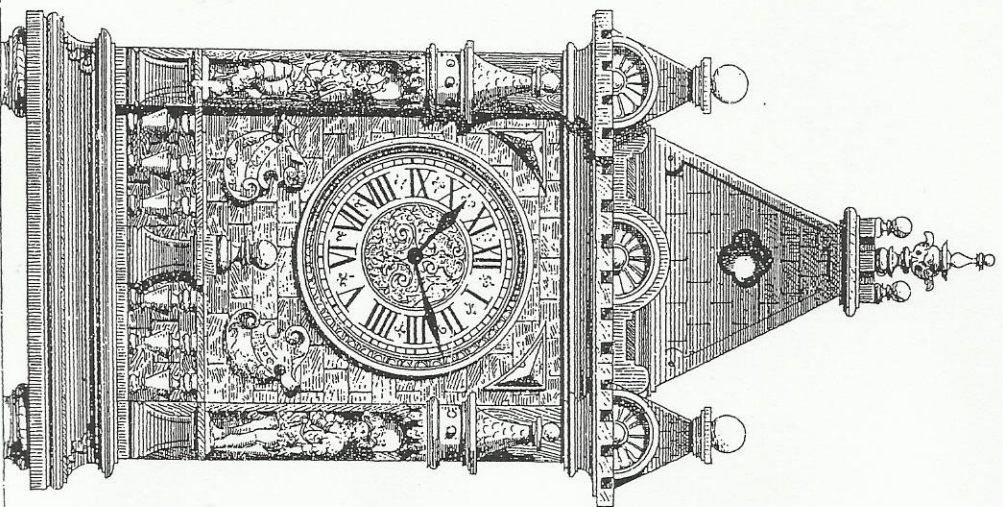

89

Nr. 75

Zifferblatt = 11 cm.
Uhr h = 51 cm., br = 28 cm.
Console h = 32 „ br = 34 „

Nr. 90 X

Zifferblatt = 10 cm.

Uhr h = 41 cm., br = 25 cm.

Console h = 14 " br = 28 "

Nr. 95