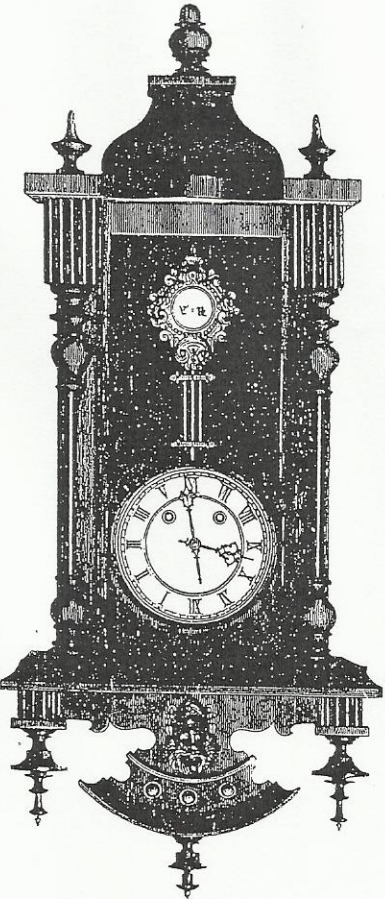

80 cm.

Nr. 772