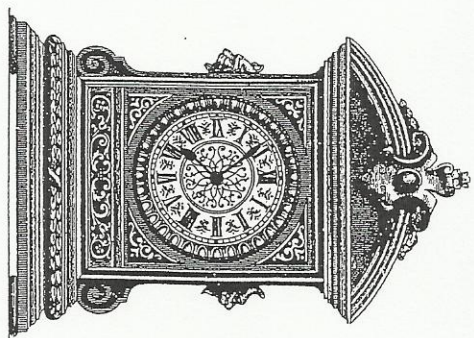

Nr. 25

Zifferblatt = 13 cm.
h = 49 cm.
br = 34 "

Nr. 34 X

Zifferblatt = 11 cm.
h = 36 cm.
br = 23 "

Nr. 41

Zifferblatt = 11 cm.
h = 42 cm.
br = 28 "

Doris u. Helmut Huber

Hirsauer Str. 28
75382 Althengstett
Tel: 07051/20286