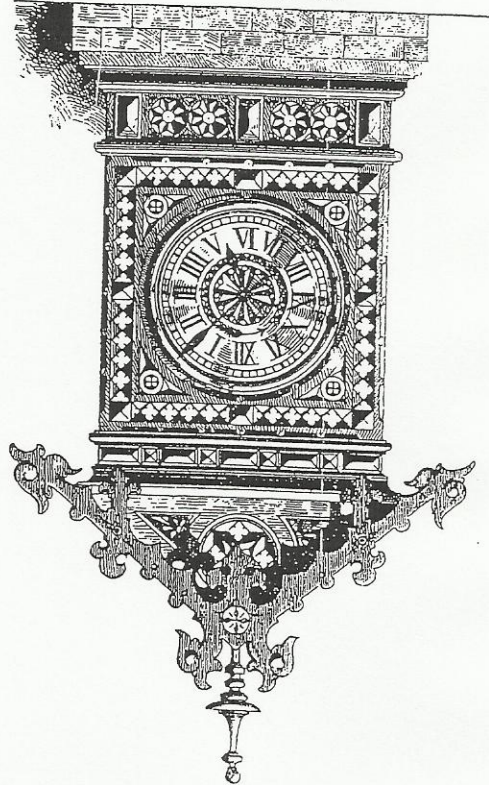

Zifferblatt = 55 mm.
h = 26 ctm., br = 16 ctm.

Nr. 88 X