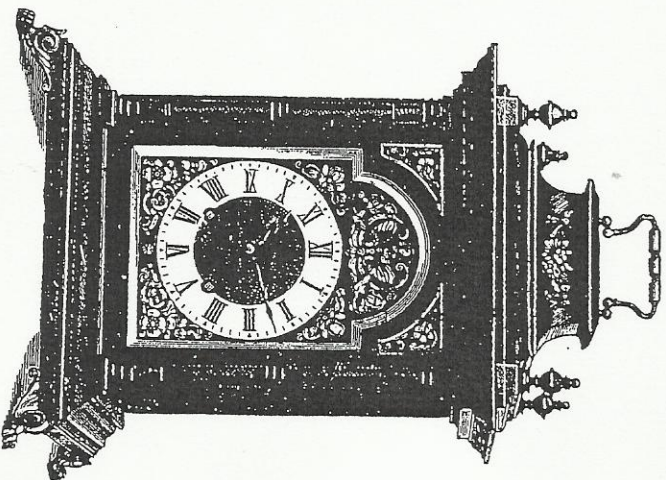

89

Nr. 75

Zifferblatt = 11 cm.
Uhr h = 51 cm., br = 28 cm.
Console h = 32 „ br = 34 „

Nr. 90 X

Zifferblatt = 10 cm.

Uhr h = 41 cm., br = 25 cm.

Console h = 14 " br = 28 "

Nr. 95