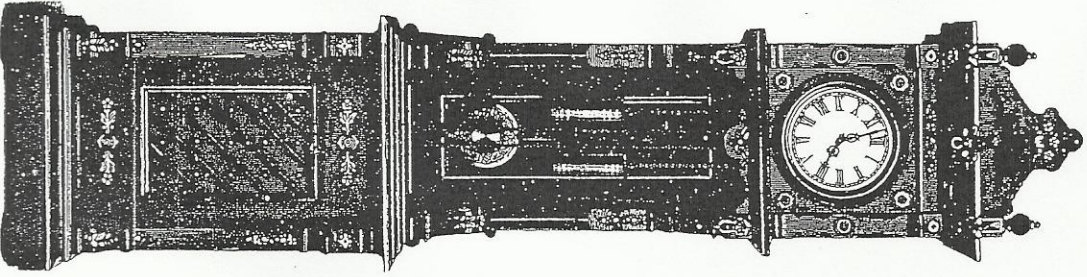

Gewicht-Regulateure

mit richtiger Secunde, concentrisch oder excentrisch, 8 Tage Geh- oder Schlagwerk oder 4 Wochen gehend, mit Holz- oder Compensations-Pendel, Zifferblattgröße 24 1/2 cm. excl. Reif; 27 cm. incl. Reif.

Nr. 715

Kastentlänge 239 cm.