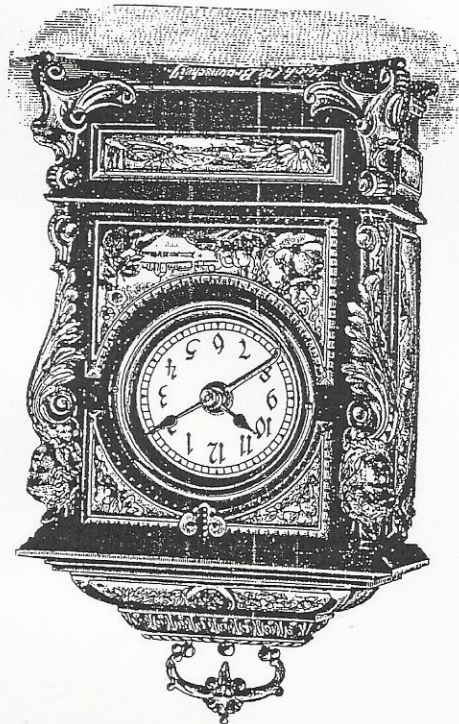

Zifferblatt = 55 mm.
Uhr h = 28 ctm., br = 13 ctm.
Console h = 7 " br = 17 "
Musterschutz

Zifferblatt = 66 mm.
h = 23 ctm., br = 13 ctm.

Nr. 156

Zifferblatt = 56 mm.
h = 14 ctm., br = 11 ctm.

Nr. 155

Nr. 165