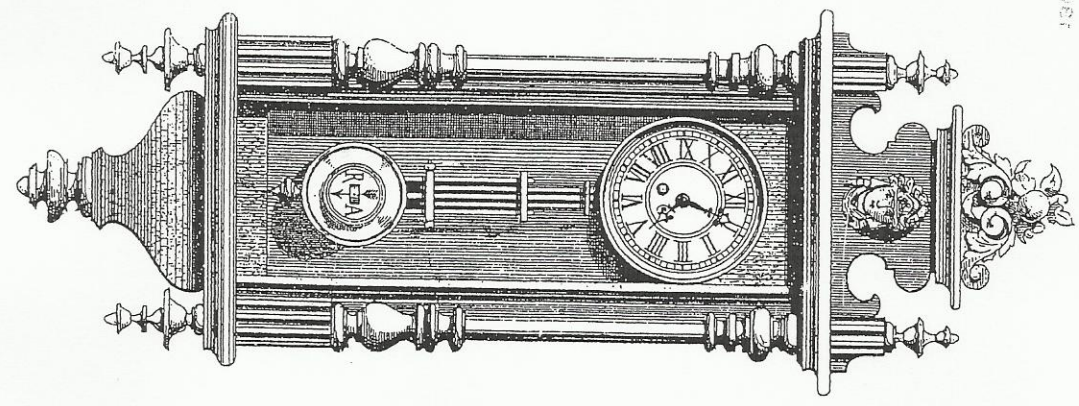

Carl & Helmut Huber
Klosterstr. 1
80333 München
Tel. 07051 302216

Nr. 694 X

Kastentlänge 95 cm.