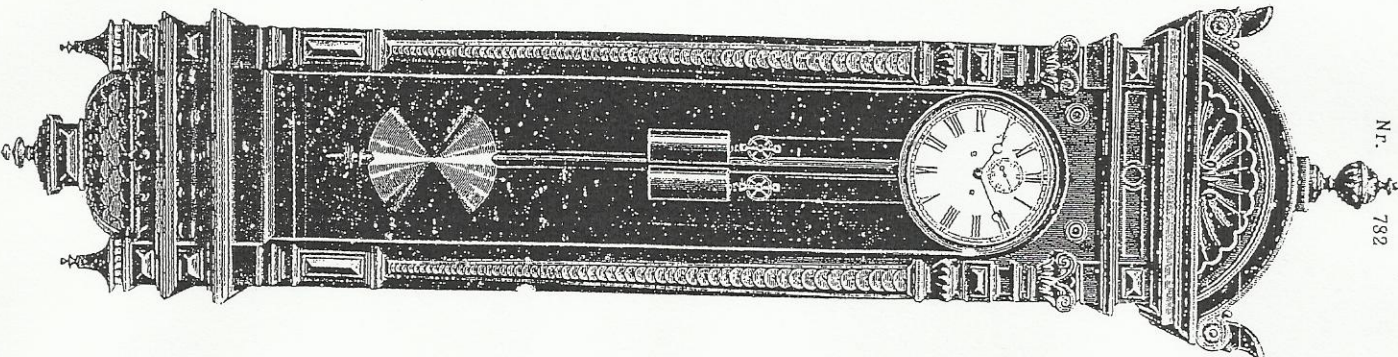

Nr. 606

Kastenhöhe 280 cm.

— 63 —

Nr. 619

200 cm.

Doris u. Helmut Huber
Hauptstr. 10
75363 Aichtal, Bad
Tel. 07081/26266

— 63 —
Nr. 782

Kastenhöhe 272 cm.