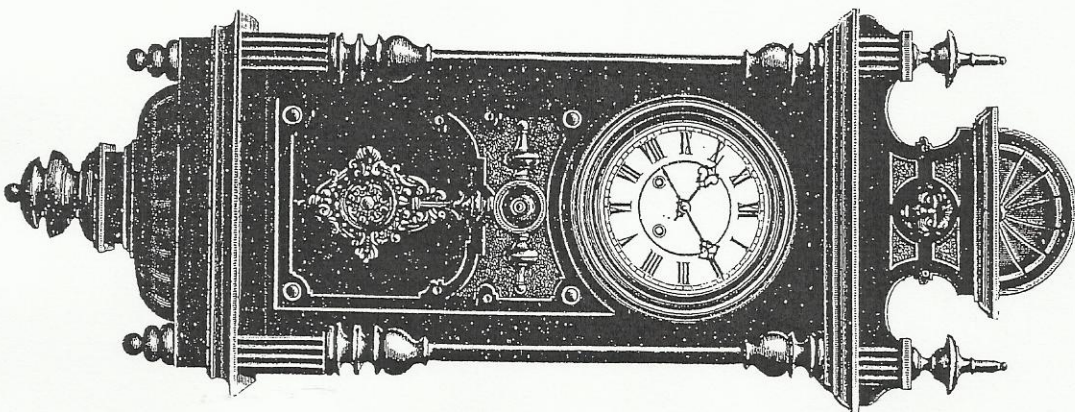

Nr. 780

Kastenlänge 102 cm.

Nr. 781

105 cm.

47 Federzug-Regulateure

in breiten Gehäusen von 97—124 ctm. Länge, 14 Tage mit oder ohne Schlagwerk,
4" Werk. Zifferblattgrösse 19 ctm. excl. Reif, 22 ctm. incl. Reif.