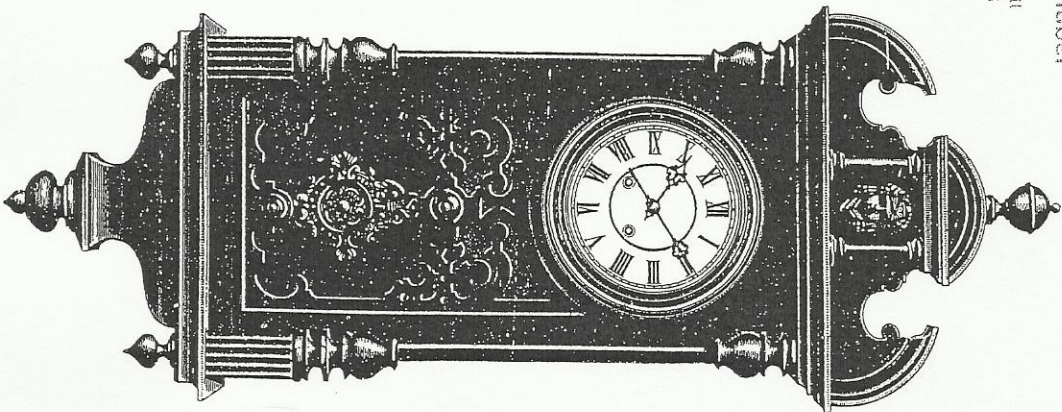

Nr. 775 X

Kastentlänge 105 cm.