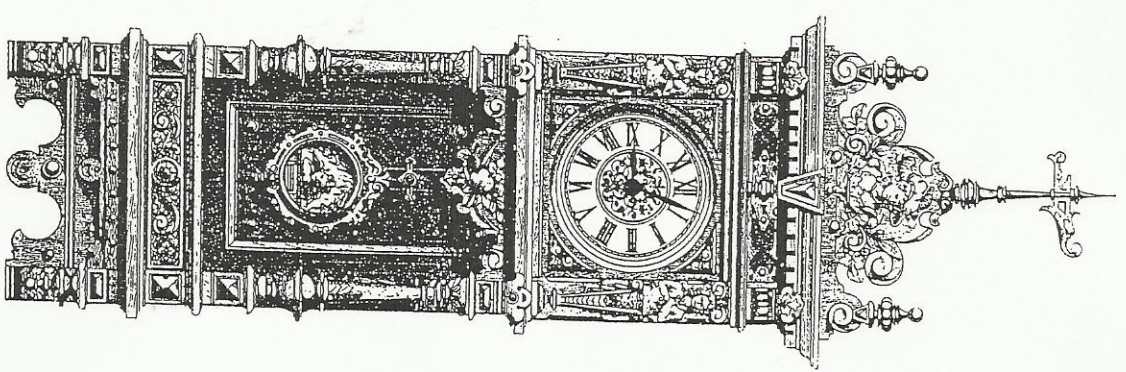

Nr. 672
mit eiserer Hohl