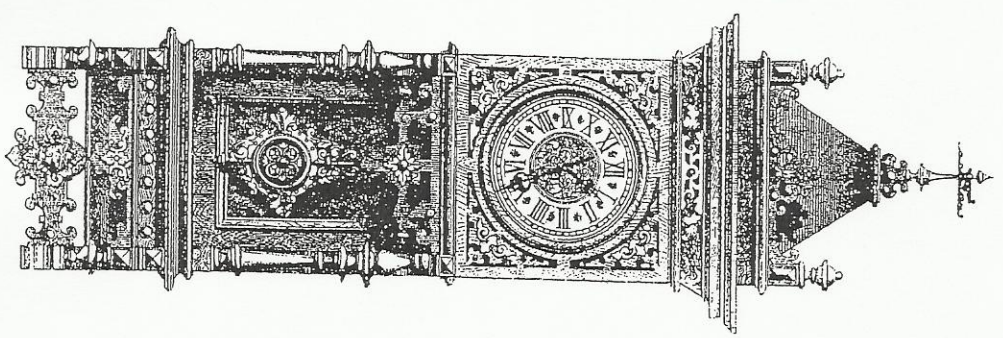

Nr. 629
mit eiserer Hohl

105 cm.
offen

Nr. 672
mit eiserer Hohl

Kastenhöhe 104 cm.
offen
Masterschub

Nr. 673
mit eiserer Hohl

114 cm.
offen
Masterschub

Nr. 676
mit cutverre polli

Kastentlänge 110 cm.