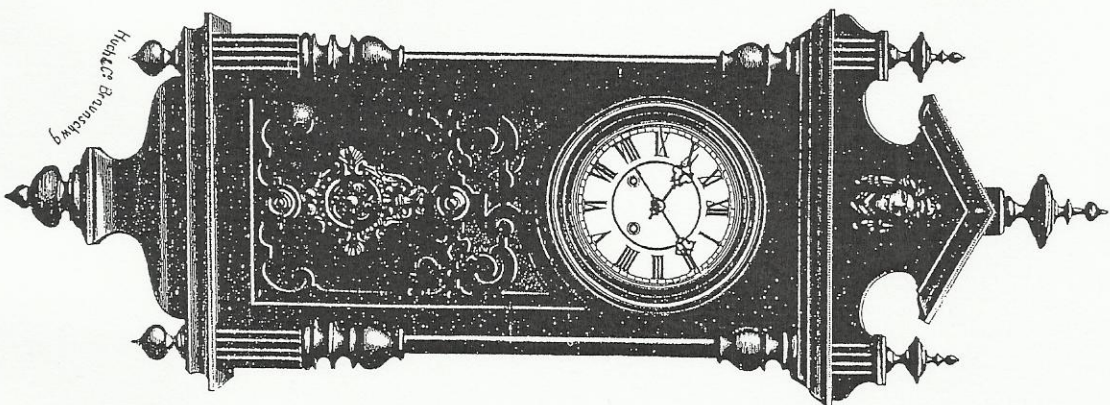

Hubert Brunschwig

Nr. 779 X

105 cm.

Hubert Brunschwig

Doris u. Helmut Huber
Hans-Josef-Str. 28
70372 Ahrensdorf
Tel. 0705140796

Nr. 780