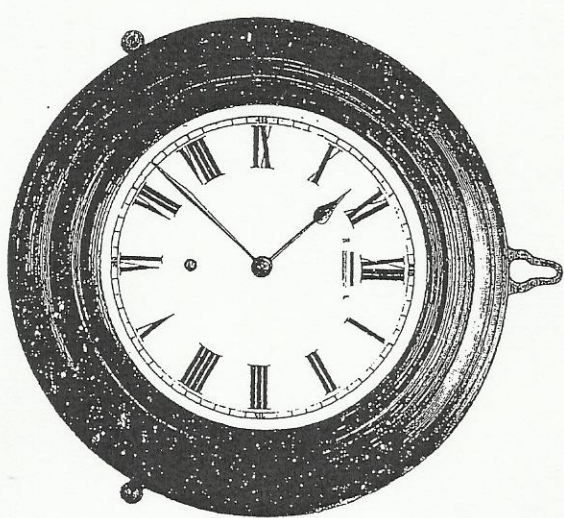

Schiffuhr

mit 8 Tage Gehwerk.

Nr. 1

Zifferblatt 6 1/2" = 17 cm.