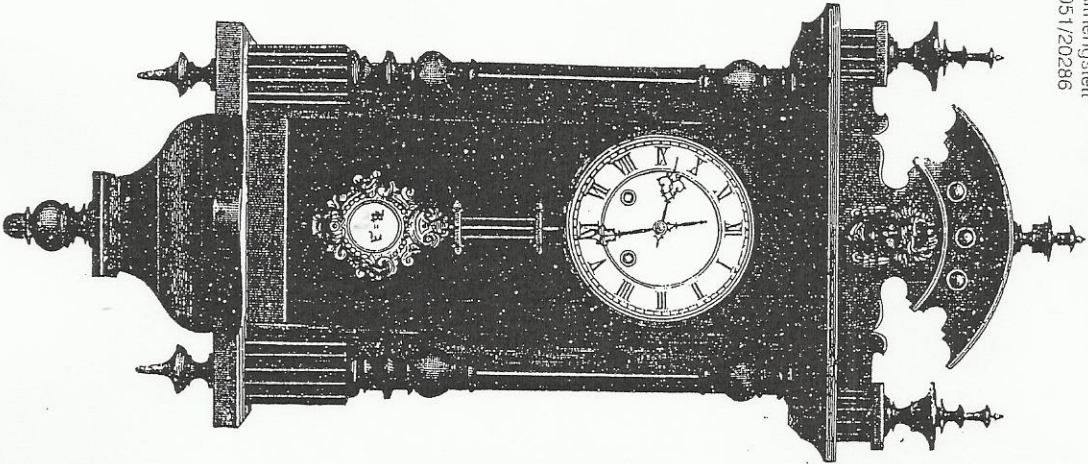

80 cm.

Nr. 773