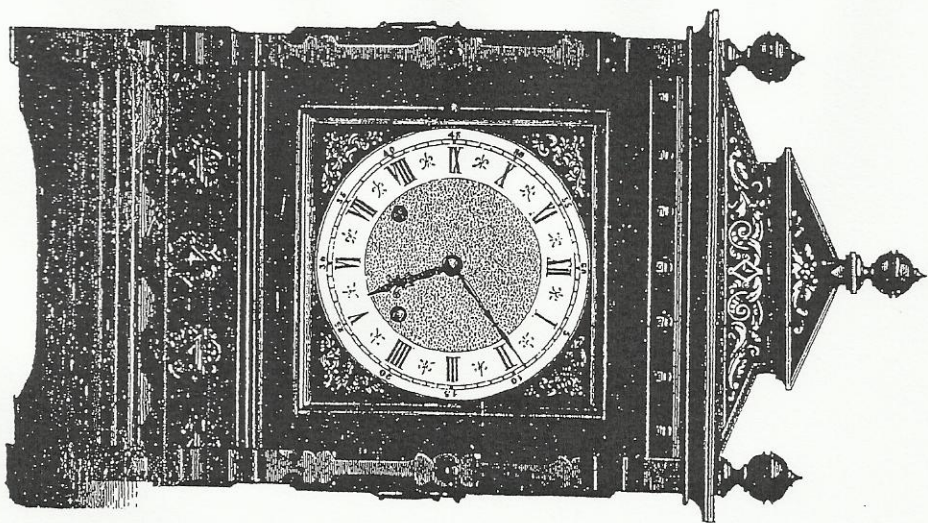

Nr. 114

Zifferblatt 14 cm.
Uhr h = 51 1/2 cm, br 33 cm.
Console h = 23 " br = 36 1/2 "

Masterschulz

Doris u. Helmut Huber
Hirsauer Str. 28
75382 Althengstett
Tel. 07051/20286

Nr. 116

Zifferblatt = 14 cm.

Uhr h = 49 cm., br = 28 cm.