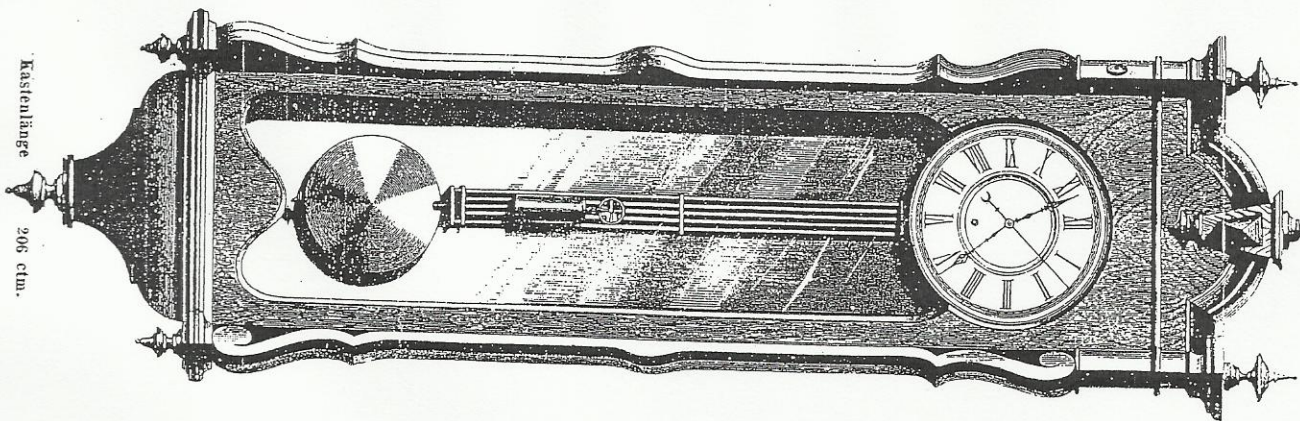

Nr. 311

Kastenlänge 206 cm.

Nr. 478