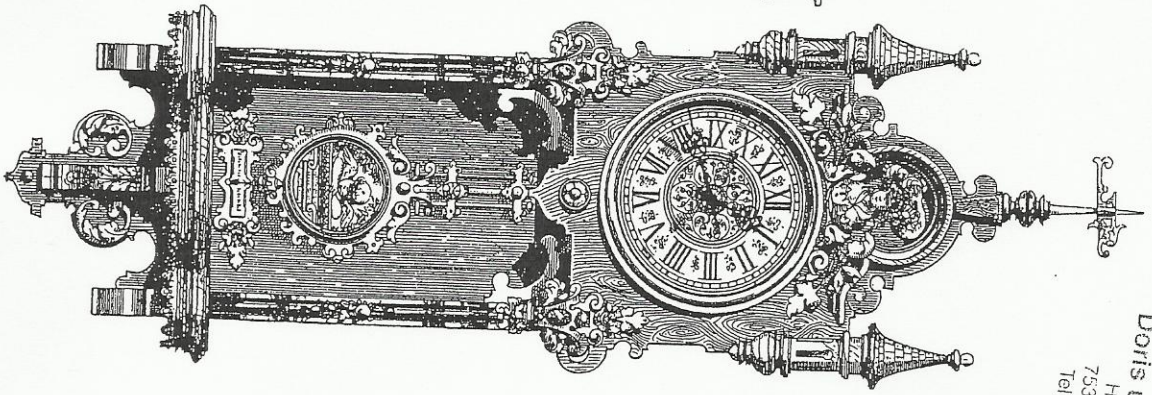

Masterschub

Nr. 682 ✓
mit eiserer polt

86 cm.
offen