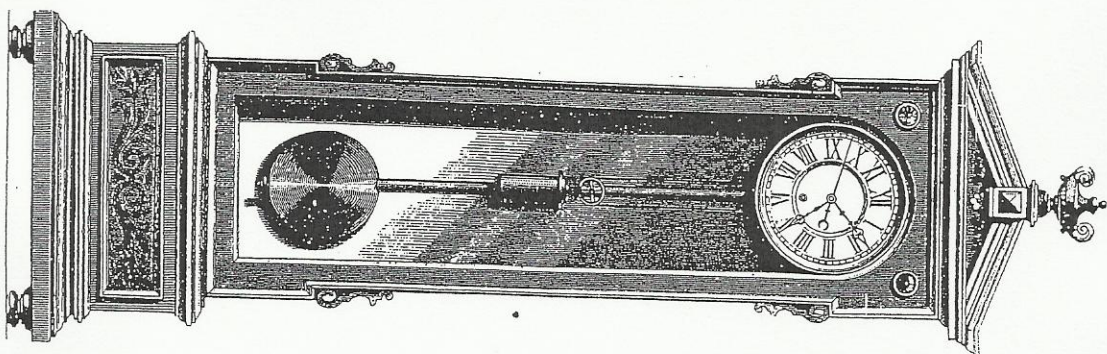

Nr. 311

Kastenlänge 206 cm.

Nr. 478

205 cm.

Doris u. Holmut Huber
F. Huber Str. 26
75382 Aithengstett
Tel. 07051/20286

Nr. 493

Kastenlänge 214 cm.

Nr. 544

212 cm.