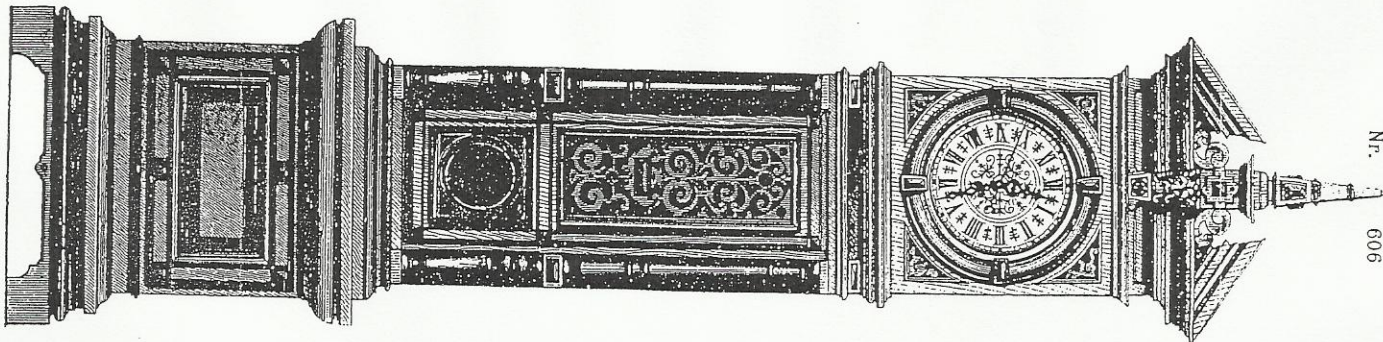

Nr. 606

Kastenhöhe 280 cm.

— 63 —

Nr. 619

200 cm.

Doris u. Helmut Huber
Hauptstr. 10
75363 Aichtal, Bad
Tel. 07081/26266

— 63 —
Nr. 782

Kastenhöhe 272 cm.