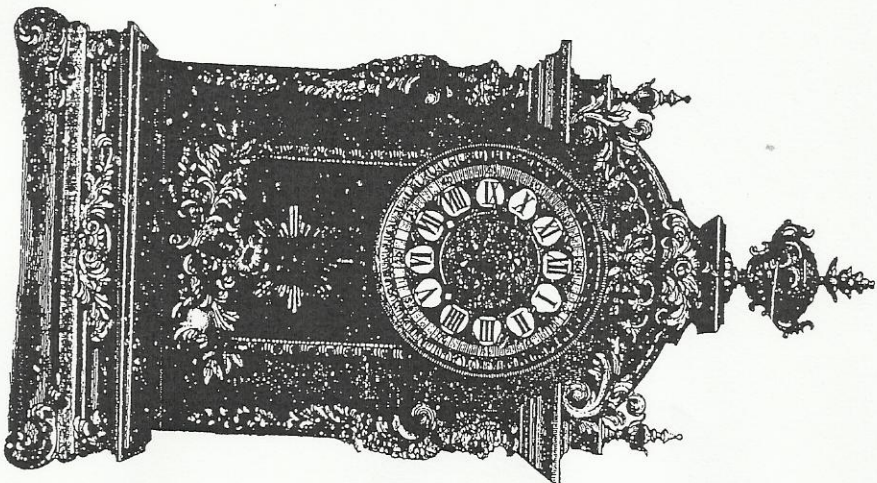

Nr. 111

Zifferblatt = 19 cm.

Uhr h 55 cm, br 29 cm.

Console h 221 cm br 35 "