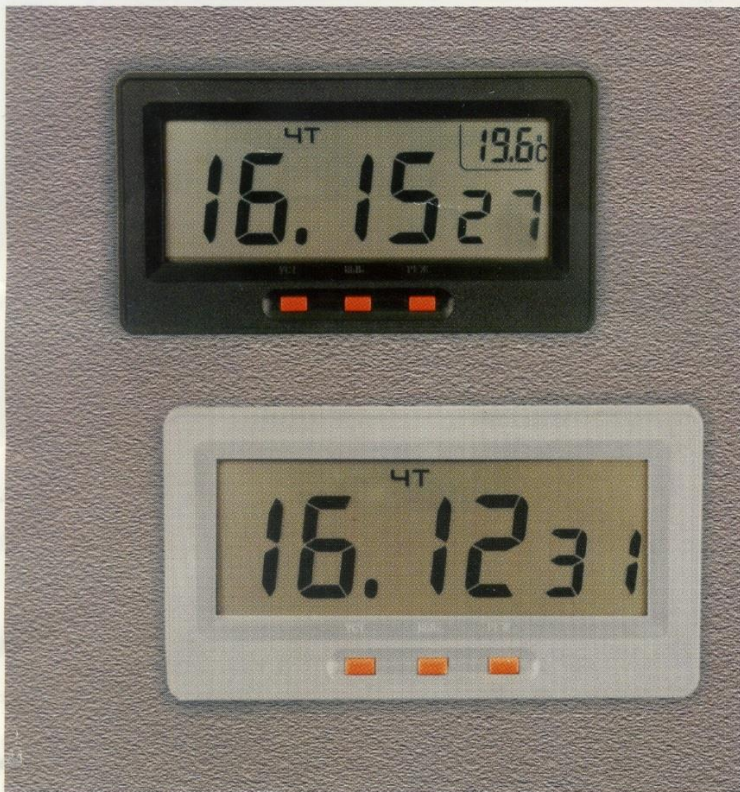

Технические характеристики:

- диапазон измеряемых температур, °C 15-50
- абсолютная погрешность, °C
 - в диапазоне температур 36-40 °C $\pm 0,15$
 - в диапазоне температур 34-36, 40-42 °C $\pm 0,2$
 - в диапазоне температур 15-34, 42-50 °C $\pm 1,5$
- автономность работы термометра, лет 2
- габаритные размеры термометра, мм 126Х17,2Х6,5
- масса термометра, не более г 15

ЧАСЫ-СЕКУНДОМЕР "ИНТЕГРАЛ ЧС-01"

Функциональные возможности:

- часы: часы, минуты, секунды, суточный ход при температуре $(25 \pm 5)^\circ\text{C}$ не более 1,0 сек.
- секундомер: измерение отрезков времени, суммирование отрезков времени, запоминание 10-ти промежуточных результатов, объем счета 9 ч. 59 мин. 59,99 с.
- дискретность отсчета времени 0,01 сек.
- диапазон рабочих температур $1...+40^\circ\text{C}$
- габаритные размеры - 76 x 58 x 18 мм

“ИНТЕГРАЛ ЧЭ”

ЧЭ-04

- текущее время: часы, минуты, секунды
- календарь: день недели, месяц, число
- будильник
- музыкальный сигнал
- секундомер
- шкала времени по выбору 12/24
- информация отображается на шестизначном ЖКИ с подсветкой
- для питания подсветки имеется сетевой адаптер
- габаритный размер 126X69X35

ЧЭ-07

- текущее время: часы, минуты, секунды
- календарь: день недели, месяц, число
- будильник
- музыкальный сигнал
- секундомер
- шкала времени по выбору 12/24
- информация отображается на шестизначном ЖКИ
- габаритный размер 126X69X35