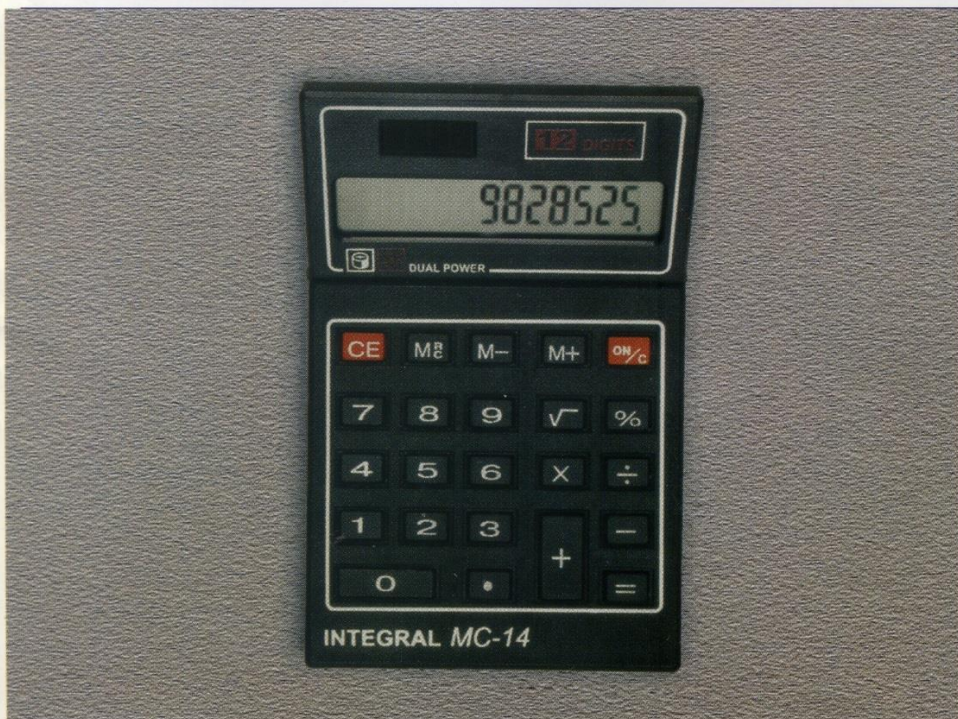

МИКРОКАЛЬКУЛЯТОР “ИНТЕГРАЛ МК-14”

12-разрядный

Технические характеристики:

- Выполнение четырех арифметических действий (сложение, вычитание, умножение, деление), извлечение квадратного корня, вычисление процентов, возведение в степень, вычисление обратных величин, выполнение трех операций с памятью
- коррекция ошибочно введенного последнего числа
- форма представления чисел - с плавающей запятой
- время выполнения операций - не более 0,6 с
- точность вычислений - 1 в двенадцатом разряде
- двойное питание - от солнечной батареи и химического источника тока
- габаритные размеры 100 x 160 x 11 мм