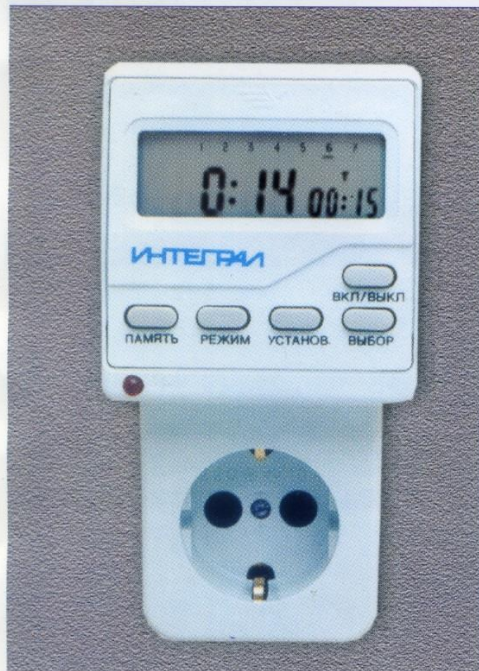

РУП "Завод "ЭЛЕКТРОНИКА"

220064 Республика Беларусь,
г. Минск, ул. Корженевского, 14

Управление маркетинга:
тел./факс: (017)2772933
(017)2774122

Управление сбыта:
тел.: (017)2781629
(017)2787308
тел./факс: (017)2786414

E-mail: elmark1@integral.minsk.by

телетайп 252245 МЕЧ

МНОГОПРОГРАММНОЕ РЕЛЕ ВРЕМЕНИ

Устройство предназначено для программного управления (включение/выключение) электробытовыми приборами.

Функциональные возможности:

- управление электробытовыми приборами (включение/выключение) по заданной программе или принудительно, возможность записи программ пользователя
- счет и индикация текущего времени и календаря (часы, минуты, день недели)
- цифровая настройка хода
- таймер
- включение электробытовых приборов в случайные моменты времени
- подача звукового сигнала при включении устройства, при нажатии на кнопку управления и при окончании отсчета таймера.

Технические характеристики:

- суточный ход часов, не более ± 1 сек.
- напряжение питания:
  - сеть переменного тока, В $220 \pm 10\%$
  - 2 химических источника тока "элемент 316", В 3,0
- автономность работы часового блока, мес. 18
- максимальная мощность подключаемых приборов, кВт 2,2(220ВХ10А)
- габаритные размеры (без учета размеров вилки), мм 75Х65Х140
- габаритные размеры информационного поля индикатора, мм 57Х20
- число каналов управления нагрузкой 1
- количество программ 14
- емкость таймера 99 мин. 59 сек.
- дискретность программирования таймера 1 сек.
- дискретность установки времени вкл./выкл. 1 мин.